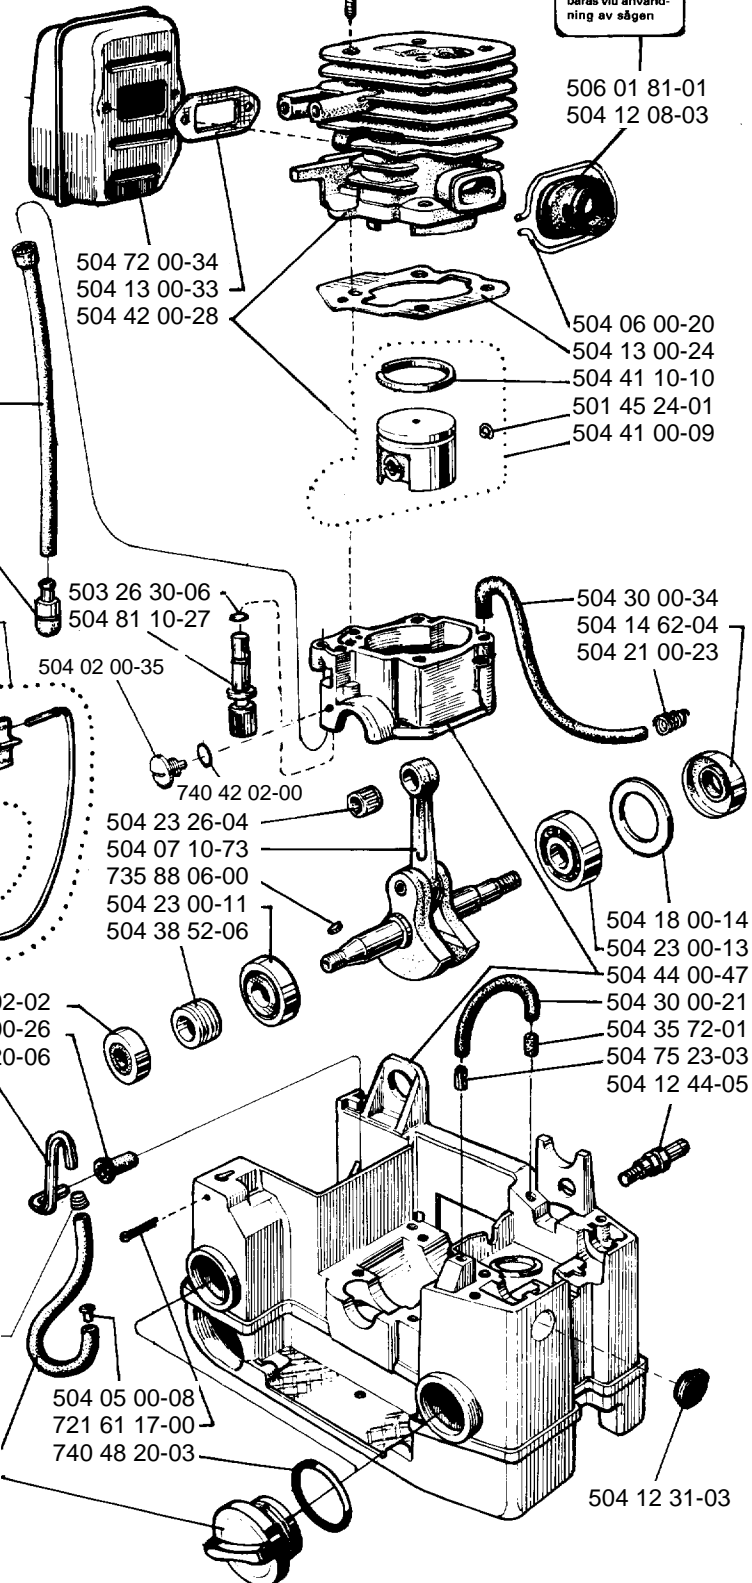

* RDJ-7Y- 503 23 53-01 Resistor