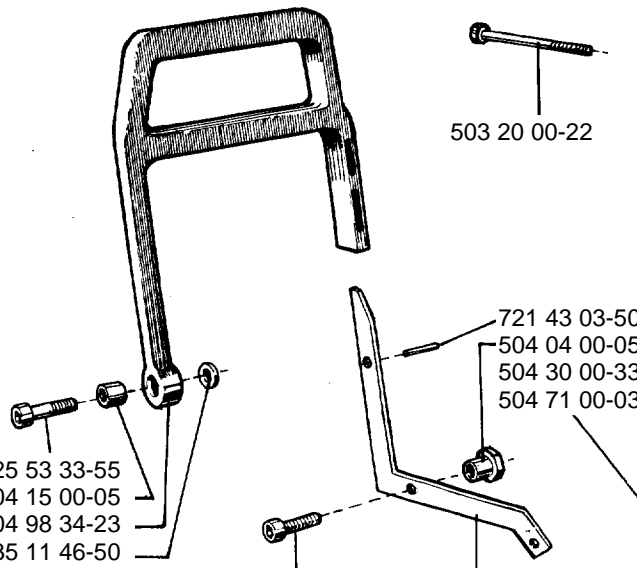

* RDJ-7Y- 503 23 53-01 Resistor