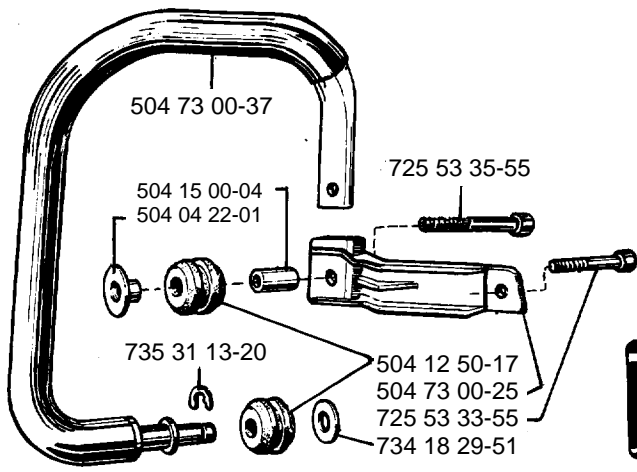

- 504 88 99-46
- 503 10 85-01
- 504 88 99-54

- 506 01 81-01
- 504 12 08-03