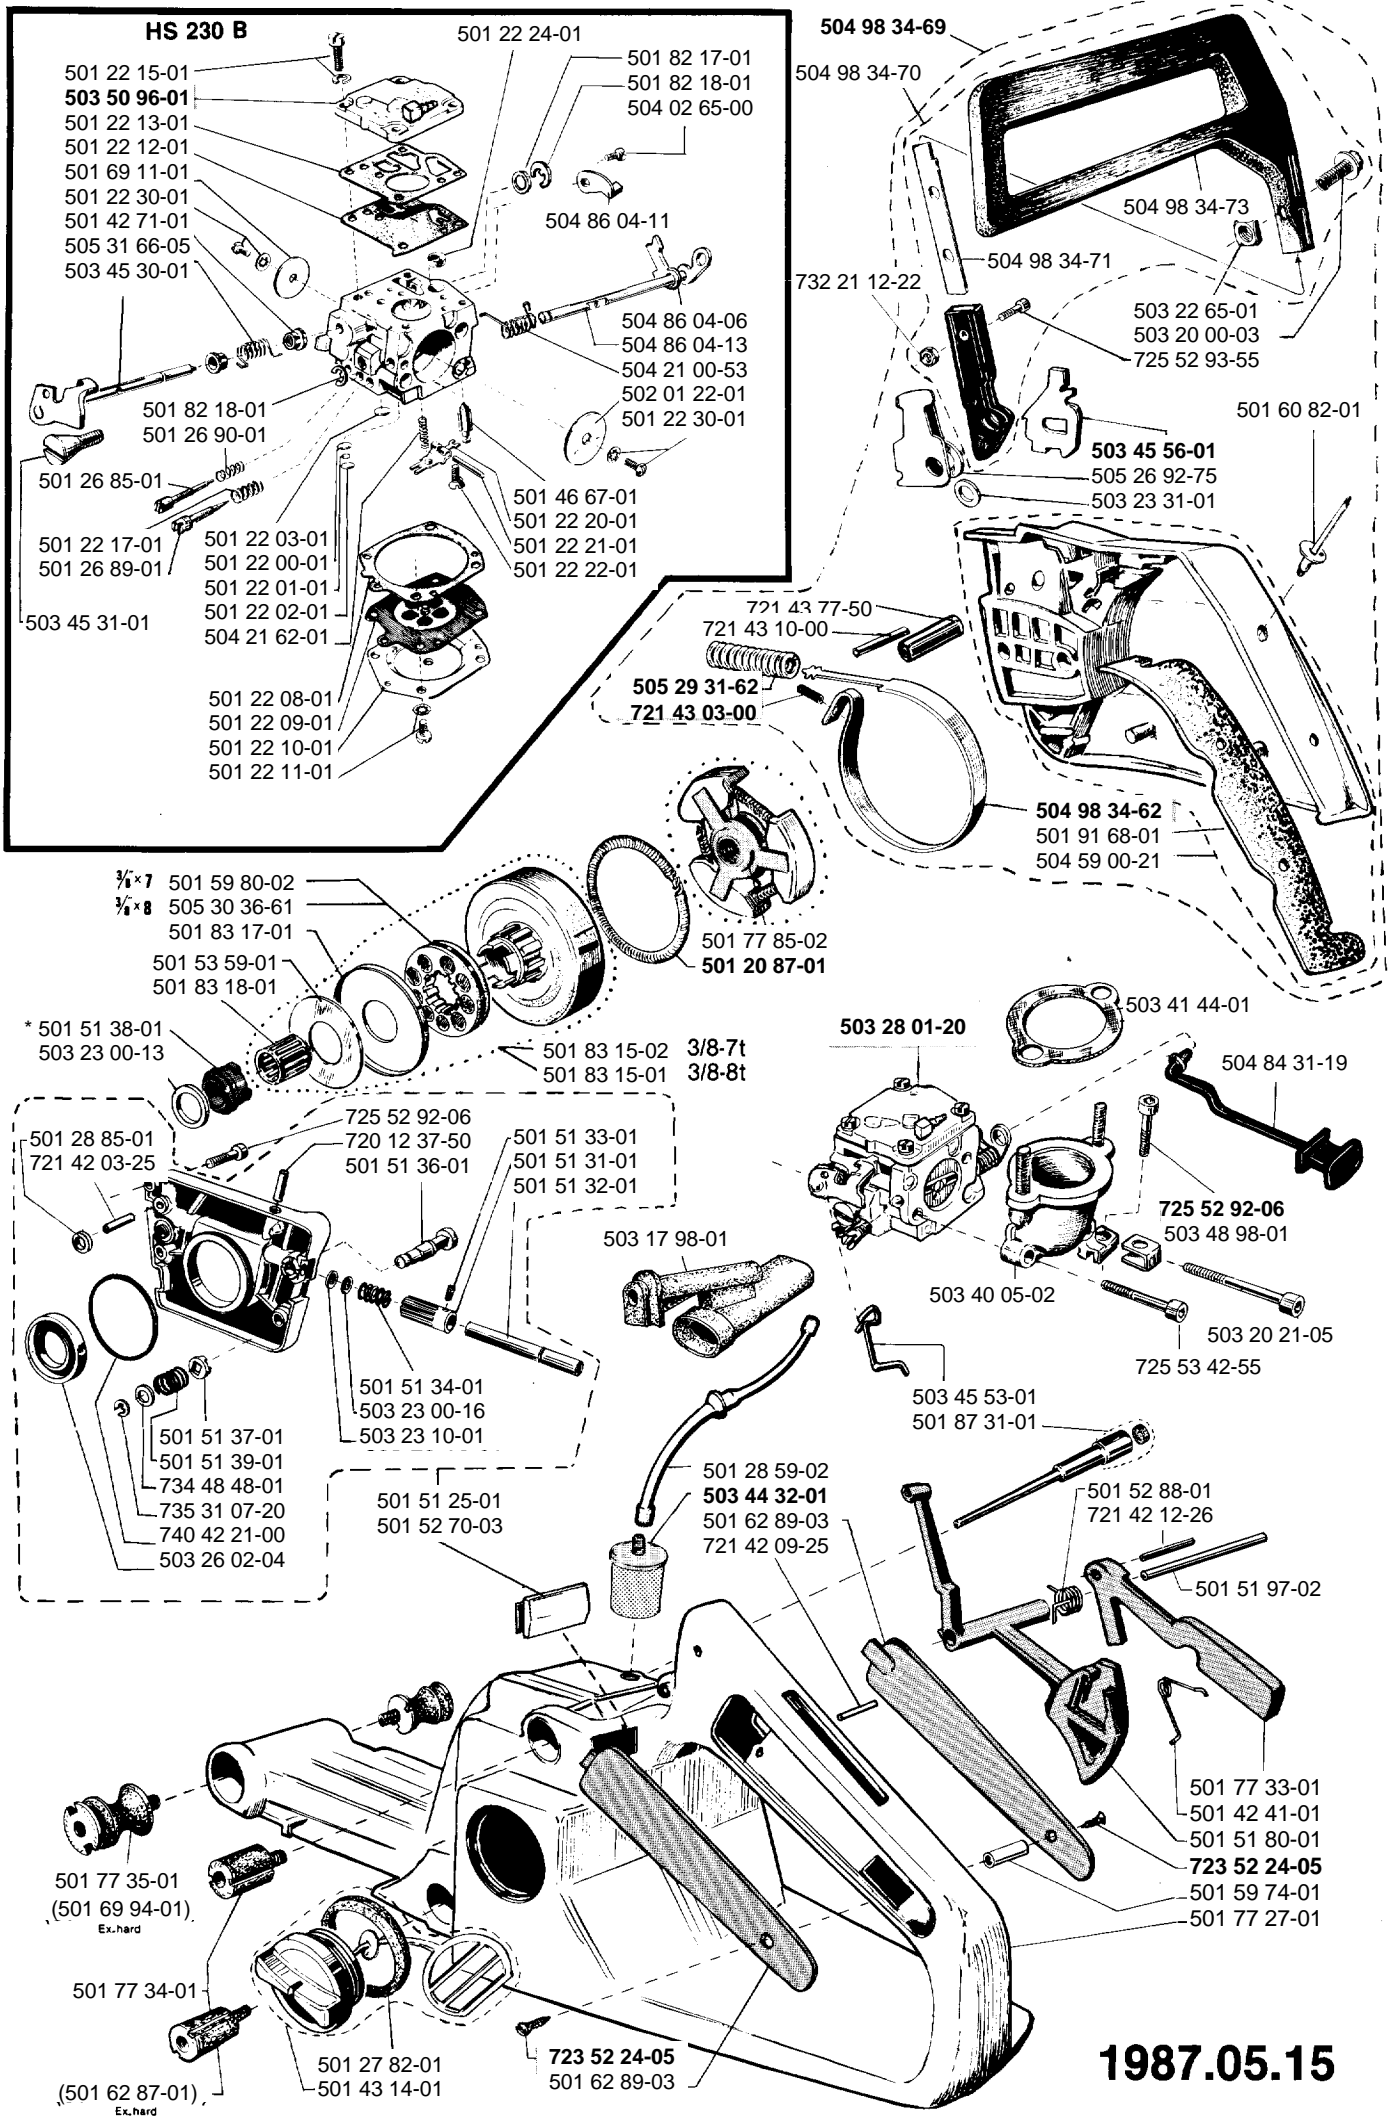

# Jonsered

IPL, 670, 1987-05, 108 07 02-30

503 44 17-01

503 44 55-01

503 22 00-01

501 44 45-01  
501 44 44-01

501 53 71-01

504 65 26-00  
501 20 15-02  
503 16 47-01  
501 63 06-01  
501 77 31-03

501 52 61-02  
503 20 40-06  
503 23 43-01  
501 52 07-01

501 48 56-01  
501 48 54-01

503 23 51-12  
501 52 52-02

729 22 75-05  
501 52 95-02  
501 52 04-01  
725 53 29-56  
501 51 61-02  
503 23 00-08  
503 22 10-02  
501 67 35-01  
503 23 00-42

501 81 99-01  
501 67 32-01

501 43 00-01

503 08 97-01

501 52 62-01  
729 22 21-01  
725 52 92-06  
503 23 00-01  
501 51 62-01  
729 22 75-05

\*\* 503 45 13-01 Bronze

1987.05.15

503 16 62-02