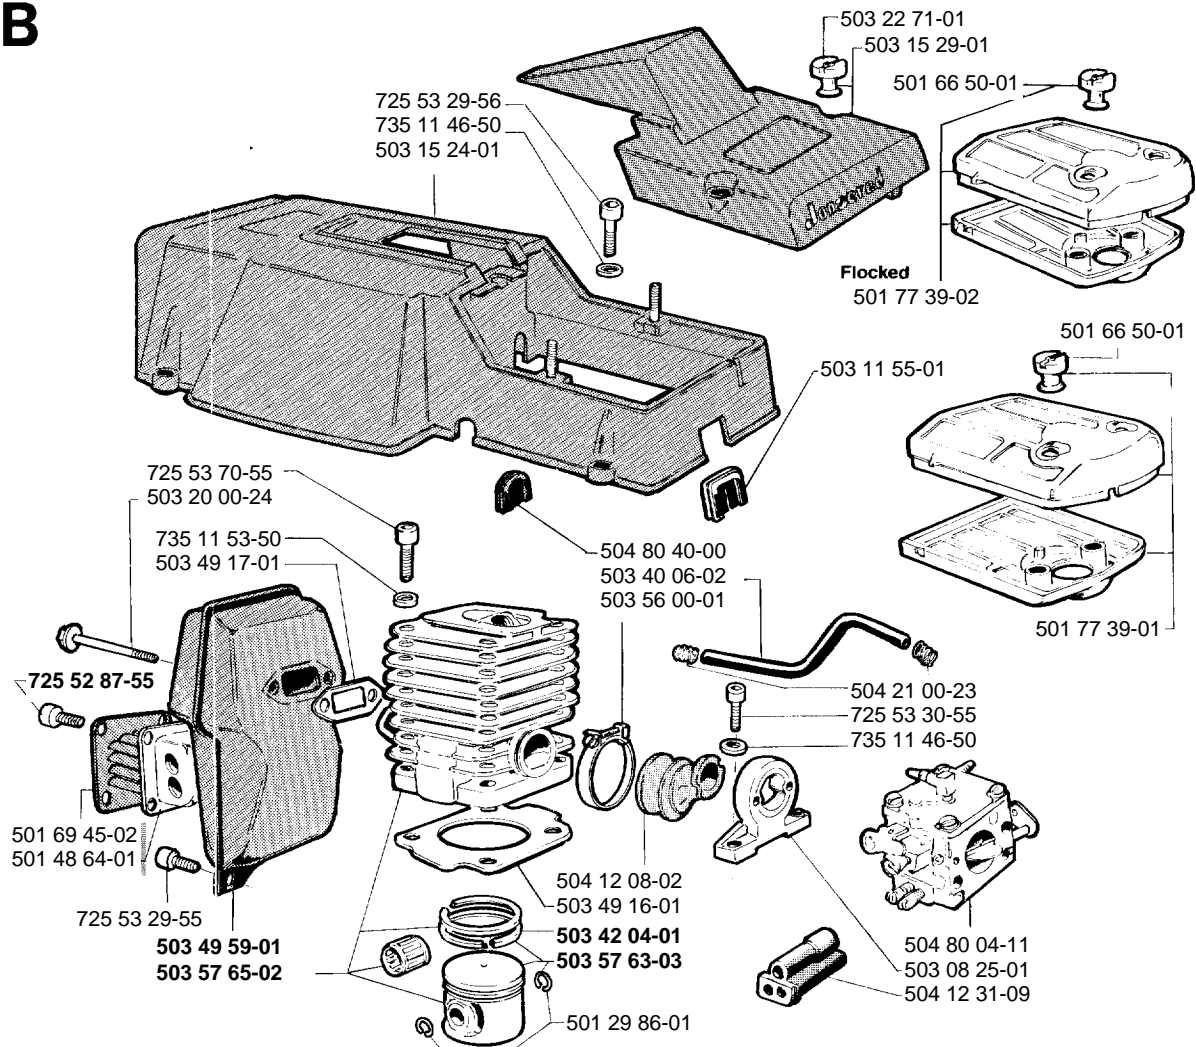

# Jonsered

IPL, 830, 1986-06, 108 07 02-80

# 830

**Spare parts**

**Ersatzteile**

**Pièces détachées**

**Reserve onderdelen**

**Repuestos**

**Reservdelar**

**A**

\* compl. 503 17 02-02

**B**

**C**

**D**

\* Compl. 504 81 10-25

**E**

\*Compl. 503 17 15-01

**F**