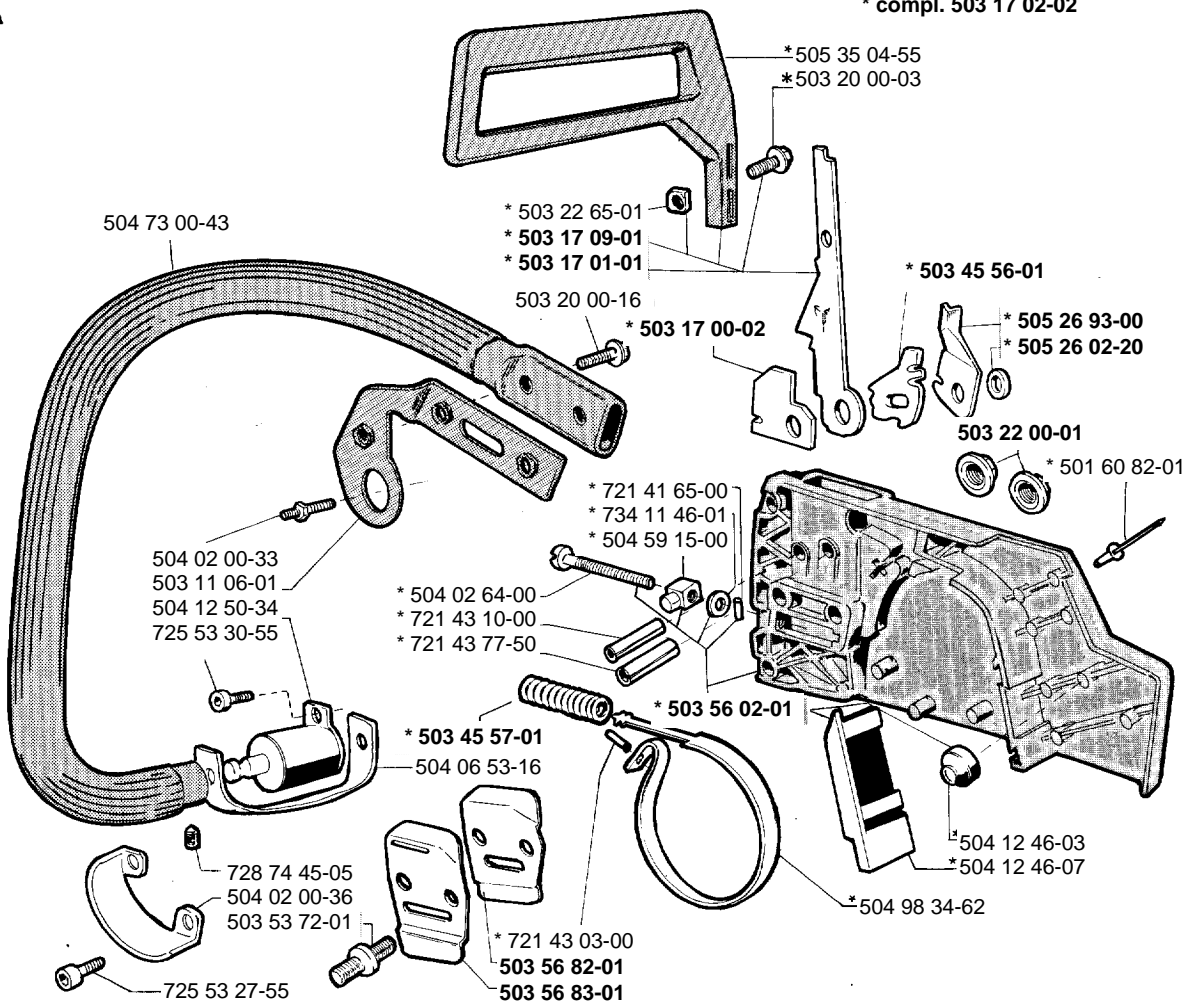

# Jonsered

IPL, 830, 1986-06, 108 07 02-80

# 830

**Spare parts**

**Ersatzteile**

**Pièces détachées**

**Reserve onderdelen**

**Repuestos**

**Reservdelar**

**A**

\* compl. 503 17 02-02

**B**

**C**

**D**

\* Compl. 504 81 10-25

**E**

\*Compl. 503 17 15-01

**F**

**G**

HS-219-C

**H****Jonsered 830**503 45 44-01  
503 50 23-01501 77 48-01  
503 44 17-01

**CAUTION!** **ATTENTION!**  
For safe operation follow all safety precautions and instructions in operator's manual.  
Chainsaws can be dangerous!  
Les tronçonneuses peuvent être dangereuses!