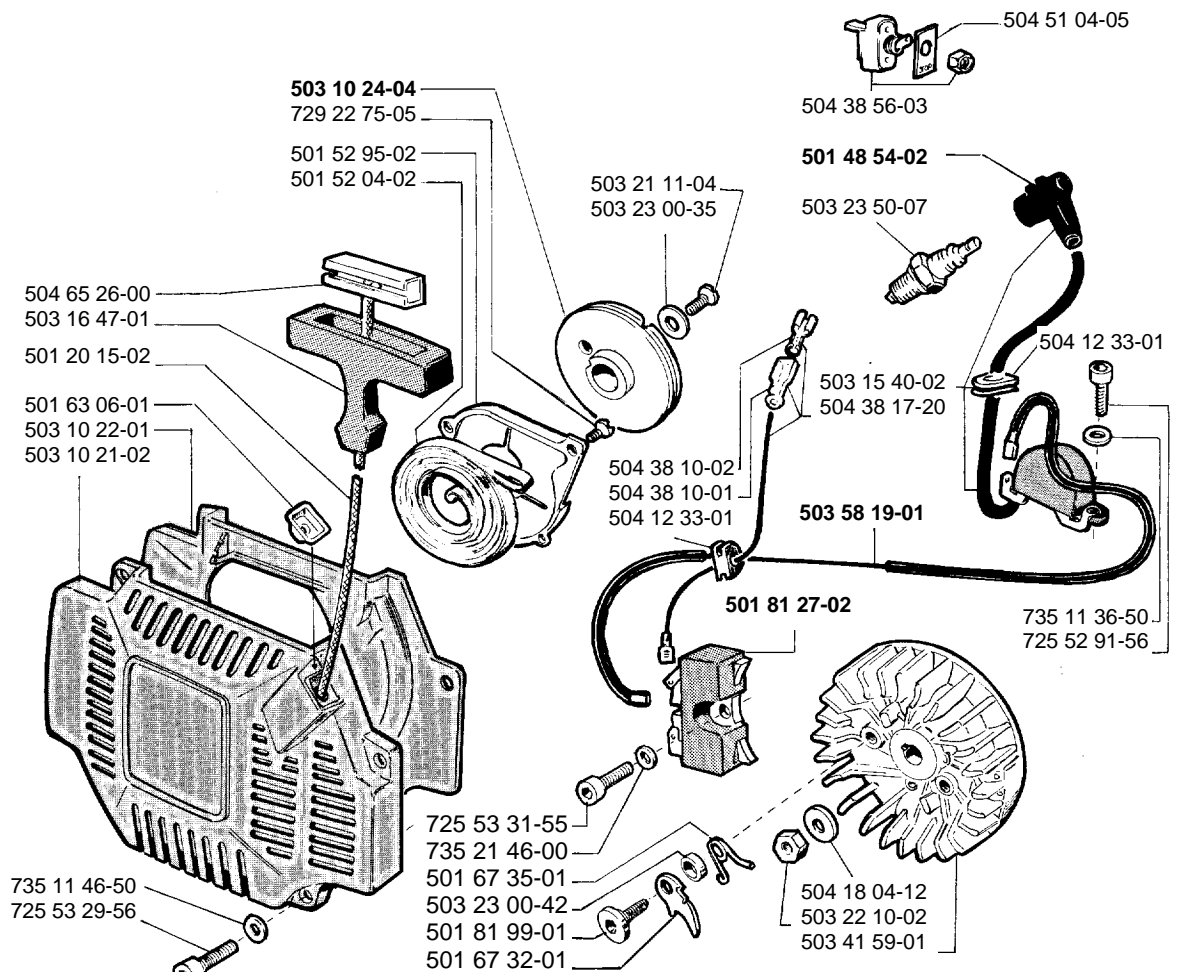

# Jonsered

IPL, 830, 1986-06, 108 07 02-80

# 830

**Spare parts**

**Ersatzteile**

**Pièces détachées**

**Reserve onderdelen**

**Repuestos**

**Reservdelar**

**A**

\* compl. 503 17 02-02

**B**

**C**

**D**

\* Compl. 504 81 10-25

**E**

\*Compl. 503 17 15-01

**F**

**G**

HS-219-C

**H****Jonsered 830**503 45 44-01  
503 50 23-01501 77 48-01  
503 44 17-01

**CAUTION!** **ATTENTION!**  
For safe operation follow all safety precautions and instructions in operator's manual.  
Chainsaws can be dangerous!  
Les tronçonneuses peuvent être dangereuses!