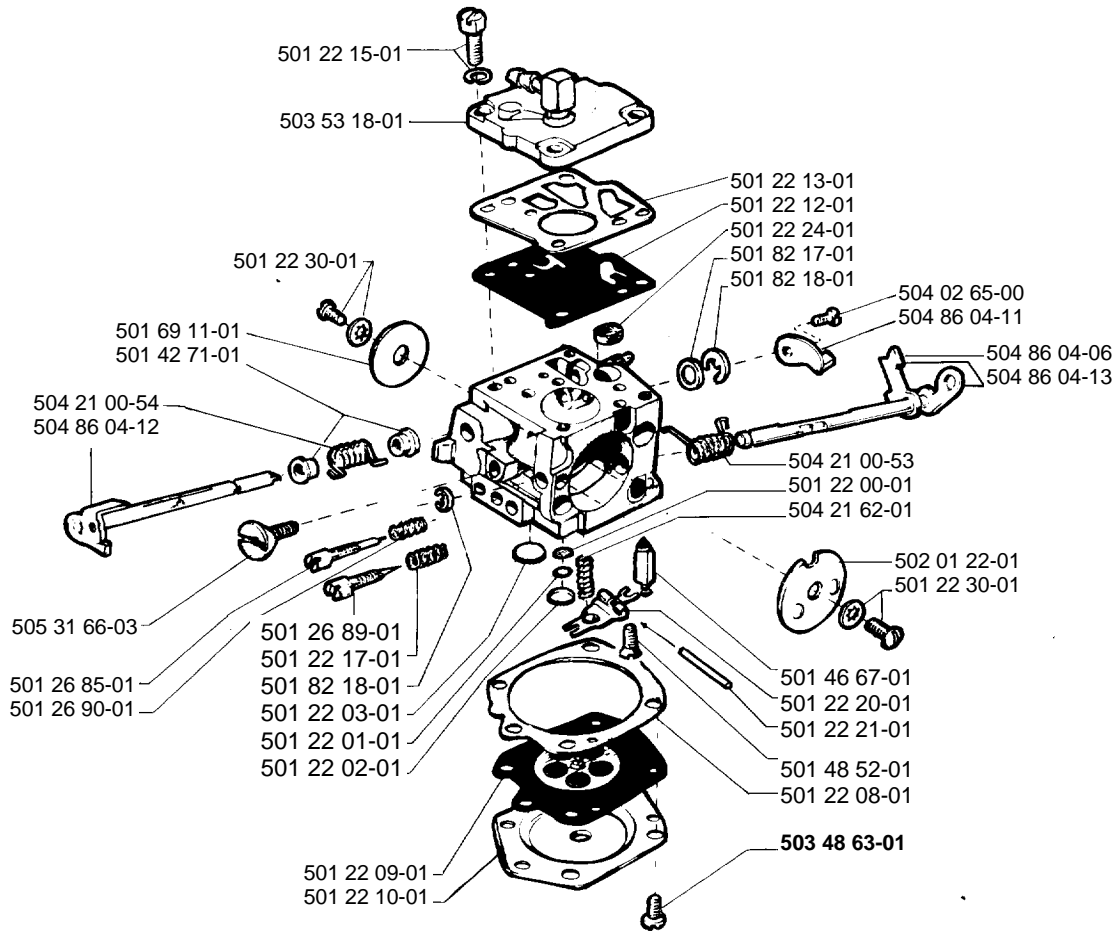

# Jonsered

IPL, 830, 1986-06, 108 07 02-80

\* compl. 503 17 02-02

**B**

**C**

**D**

\* Compl. 504 81 10-25

**E**

\*Compl. 503 17 15-01

**F**

**G**

HS-219-C

**H****Jonsered 830**503 45 44-01  
503 50 23-01501 77 48-01  
503 44 17-01

**CAUTION!** **ATTENTION!**  
For safe operation follow all safety precautions and instructions in operator's manual.  
Chainsaws can be dangerous!  
Les tronçonneuses peuvent être dangereuses!