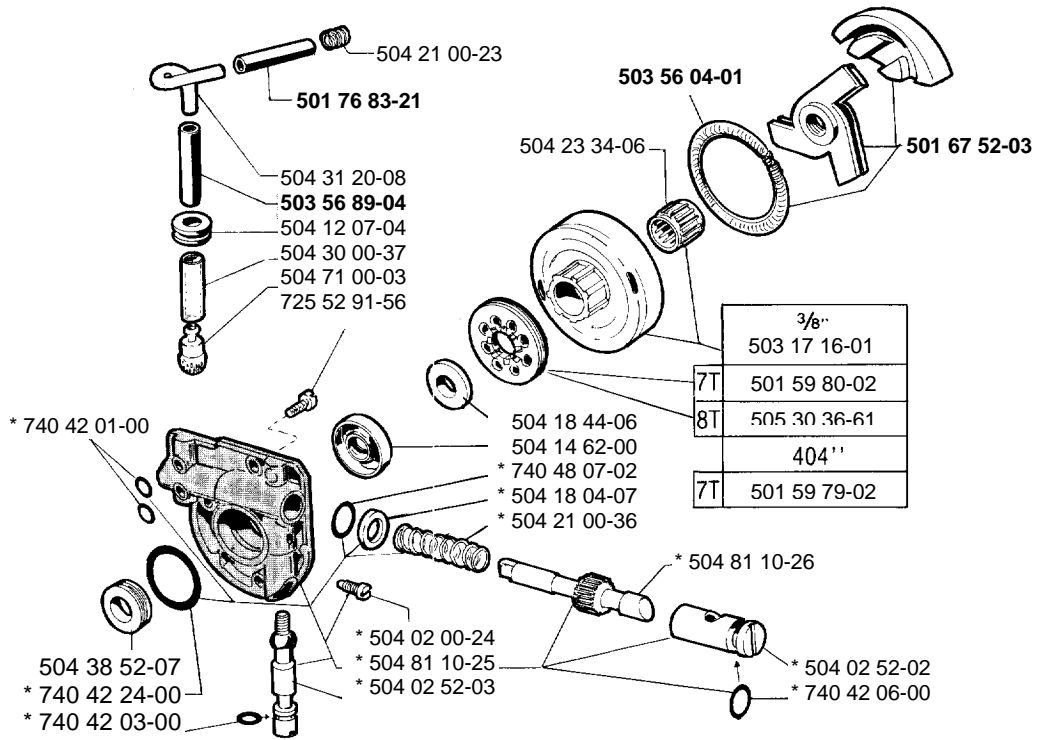

# Jonsered

IPL, 830, 1986-06, 108 07 02-80

# 830

**Spare parts**

**Ersatzteile**

**Pièces détachées**

**Reserve onderdelen**

**Repuestos**

**Reservdelar**

**A**

\* compl. 503 17 02-02

**B**

**C**

**D**

\* Compl. 504 81 10-25

**E**

\*Compl. 503 17 15-01

**F**