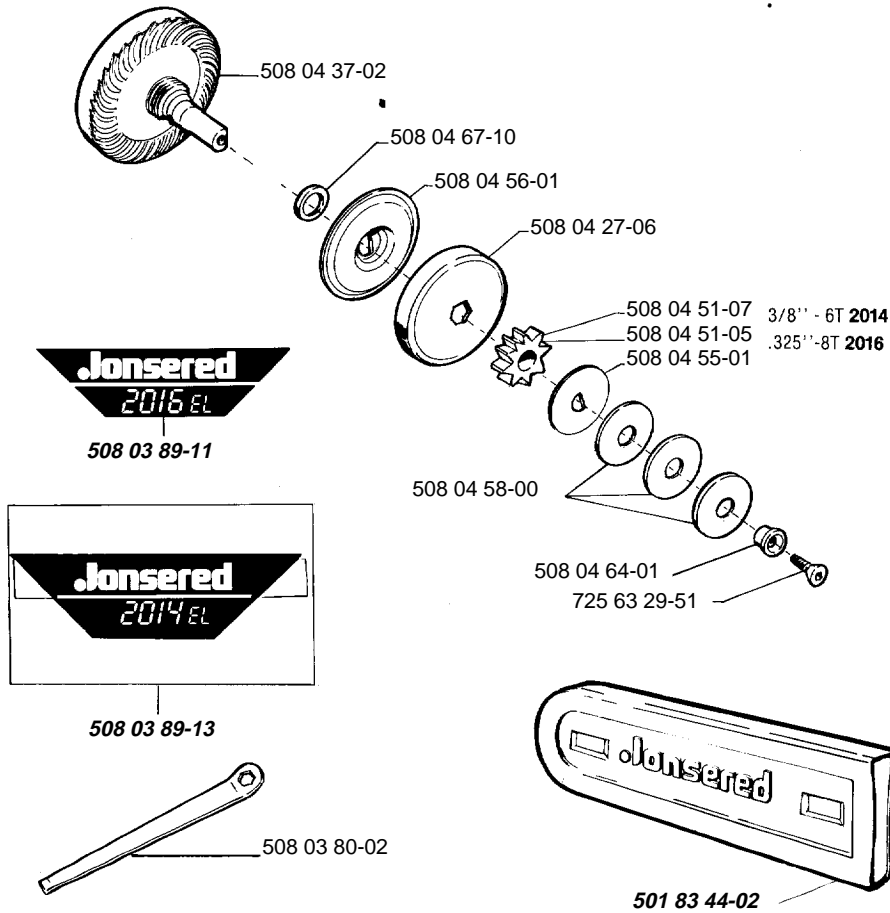

Jonsered

IPL, 2014 EL, 2016 EL, 1995.05.12-01, 108 07 03-50

2014 EL, 2016 EL

Spare parts

Ersatzteile

Pièces détachées

Reserve onderdelen

Repuestos

Reservdelar

A**B**

C

D

C07

501 83 44 02 D
501 87 53 01 B
503 22 00 01 A
508 03 09 01 AB
508 03 12 01 AB
508 03 18 10 B
508 03 19 10 B
508 03 23 02 B
508 03 36 02 A
508 03 38 01 C
508 03 39 01 C
508 03 40 03 C
508 03 40 08 C
508 03 40 10 C
508 03 40 12 C
508 03 41 01 C
508 03 41 03 C
508 03 42 04 C
508 03 43 01 C
508 03 44 01 BC
508 03 80 02 D
508 03 89 11 D
508 03 89 13 D
508 04 22 14 B
508 04 23 17 B
508 04 27 06 D
508 04 30 02 B
508 04 31 07 A
508 04 33 10 B
508 04 35 02 B
508 04 35 03 B
508 04 36 25 C
508 04 36 27 C
508 04 36 29 C
508 04 37 02 D
508 04 38 15 C
508 04 38 38 C
508 04 38 39 C
508 04 38 41 C
508 04 38 43 C
508 04 44 01 A
508 04 51 05 D
508 04 51 07 D
508 04 54 02 B
508 04 55 01 D
508 04 56 01 D
508 04 58 00 D
508 04 60 01 B
508 04 61 10 B
508 04 62 01 A
508 04 62 02 AB
508 04 63 01 B
508 04 64 01 D
508 04 66 10 B
508 04 66 14 B
508 04 67 10 D
508 04 69 11 C
508 04 72 12 A
508 04 72 14 A
508 04 72 17 A
508 04 73 15 A
508 04 73 16 A
508 04 74 12 A
508 04 74 13 A
508 04 75 12 A
508 04 75 14 A
508 04 77 16 B
723 13 39 76 B
725 24 57 76 B
725 63 29 51 D
729 52 79 01 B
738 21 01 02 B