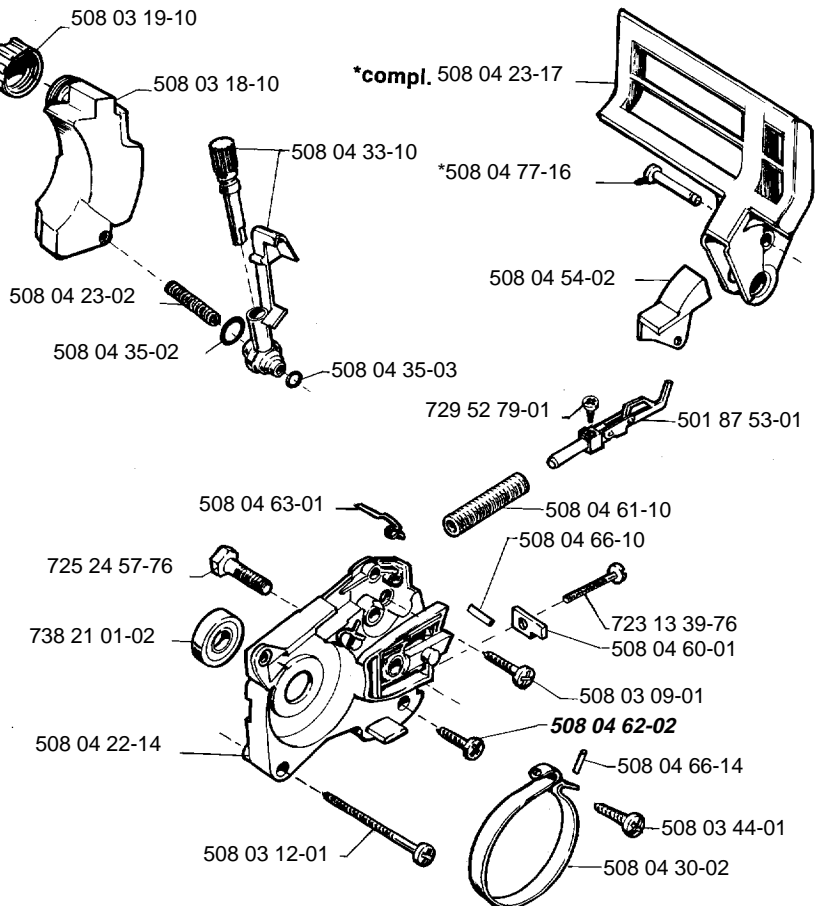

Jonsered

IPL, 2014 EL, 2016 EL, 1995.05.12-01, 108 07 03-50

2014 EL, 2016 EL

Spare parts

Ersatzteile

Pièces détachées

Reserve onderdelen

Repuestos

Reservdelar

A**B**

C

D

C07

501 83 44 02 D
501 87 53 01 B
503 22 00 01 A
508 03 09 01 AB
508 03 12 01 AB
508 03 18 10 B
508 03 19 10 B
508 03 23 02 B
508 03 36 02 A
508 03 38 01 C
508 03 39 01 C
508 03 40 03 C
508 03 40 08 C
508 03 40 10 C
508 03 40 12 C
508 03 41 01 C
508 03 41 03 C
508 03 42 04 C
508 03 43 01 C
508 03 44 01 BC
508 03 80 02 D
508 03 89 11 D
508 03 89 13 D
508 04 22 14 B
508 04 23 17 B
508 04 27 06 D
508 04 30 02 B
508 04 31 07 A
508 04 33 10 B
508 04 35 02 B
508 04 35 03 B
508 04 36 25 C
508 04 36 27 C
508 04 36 29 C
508 04 37 02 D
508 04 38 15 C
508 04 38 38 C
508 04 38 39 C
508 04 38 41 C
508 04 38 43 C
508 04 44 01 A
508 04 51 05 D
508 04 51 07 D
508 04 54 02 B
508 04 55 01 D
508 04 56 01 D
508 04 58 00 D
508 04 60 01 B
508 04 61 10 B
508 04 62 01 A
508 04 62 02 AB
508 04 63 01 B
508 04 64 01 D
508 04 66 10 B
508 04 66 14 B
508 04 67 10 D
508 04 69 11 C
508 04 72 12 A
508 04 72 14 A
508 04 72 17 A
508 04 73 15 A
508 04 73 16 A
508 04 74 12 A
508 04 74 13 A
508 04 75 12 A
508 04 75 14 A
508 04 77 16 B
723 13 39 76 B
725 24 57 76 B
725 63 29 51 D
729 52 79 01 B
738 21 01 02 B