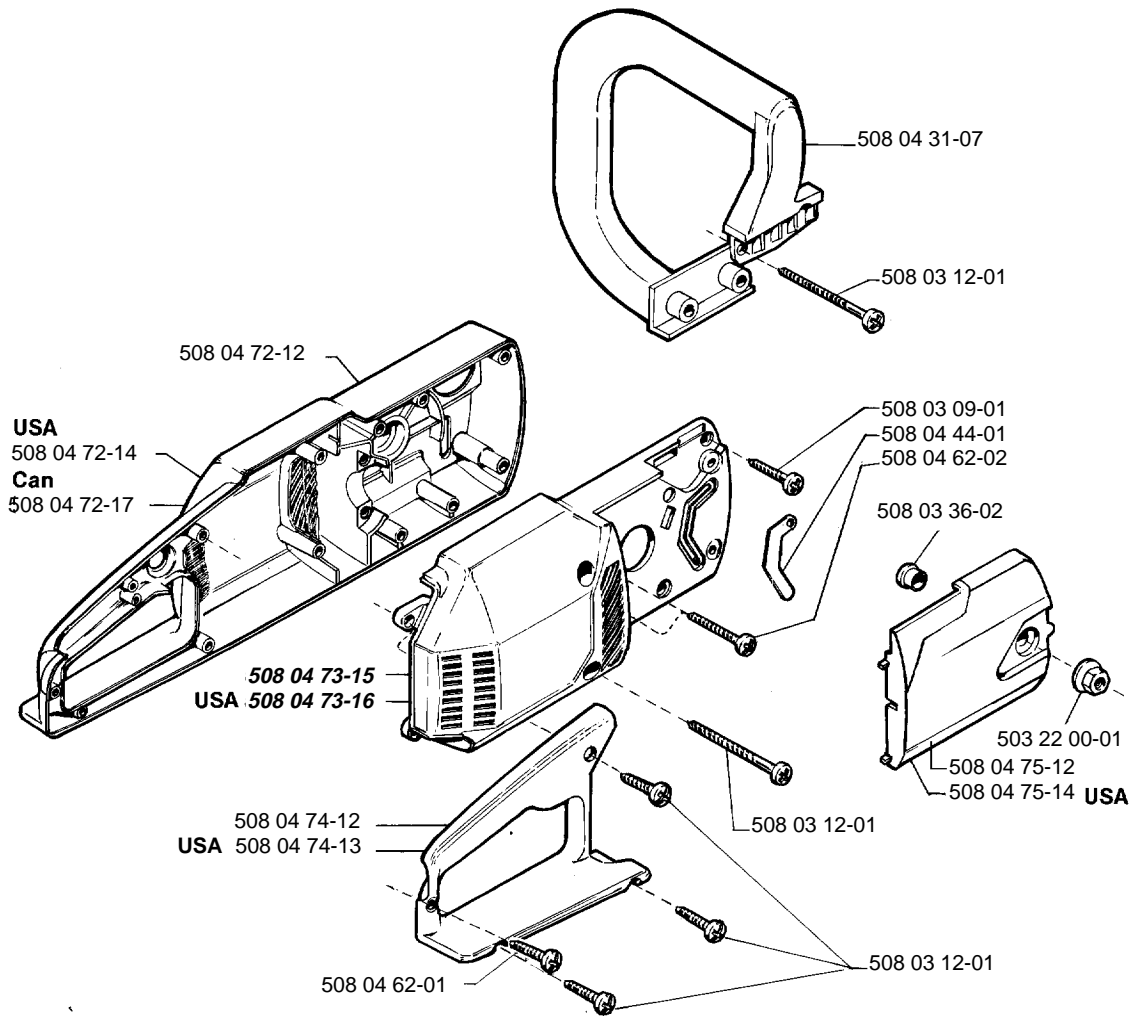

Jonsered

IPL, 2014 EL, 2016 EL, 1995.05.12-01, 108 07 03-50

2014 EL, 2016 EL

Spare parts

Ersatzteile

Pièces détachées

Reserve onderdelen

Repuestos

Reservdelar

A**B**

C

D

C07

501 83 44 02 D
501 87 53 01 B
503 22 00 01 A
508 03 09 01 AB
508 03 12 01 AB
508 03 18 10 B
508 03 19 10 B
508 03 23 02 B
508 03 36 02 A
508 03 38 01 C
508 03 39 01 C
508 03 40 03 C
508 03 40 08 C
508 03 40 10 C
508 03 40 12 C
508 03 41 01 C
508 03 41 03 C
508 03 42 04 C
508 03 43 01 C
508 03 44 01 BC
508 03 80 02 D
508 03 89 11 D
508 03 89 13 D
508 04 22 14 B
508 04 23 17 B
508 04 27 06 D
508 04 30 02 B
508 04 31 07 A
508 04 33 10 B
508 04 35 02 B
508 04 35 03 B
508 04 36 25 C
508 04 36 27 C
508 04 36 29 C
508 04 37 02 D
508 04 38 15 C
508 04 38 38 C
508 04 38 39 C
508 04 38 41 C
508 04 38 43 C
508 04 44 01 A
508 04 51 05 D
508 04 51 07 D
508 04 54 02 B
508 04 55 01 D
508 04 56 01 D
508 04 58 00 D
508 04 60 01 B
508 04 61 10 B
508 04 62 01 A
508 04 62 02 AB
508 04 63 01 B
508 04 64 01 D
508 04 66 10 B
508 04 66 14 B
508 04 67 10 D
508 04 69 11 C
508 04 72 12 A
508 04 72 14 A
508 04 72 17 A
508 04 73 15 A
508 04 73 16 A
508 04 74 12 A
508 04 74 13 A
508 04 75 12 A
508 04 75 14 A
508 04 77 16 B
723 13 39 76 B
725 24 57 76 B
725 63 29 51 D
729 52 79 01 B
738 21 01 02 B