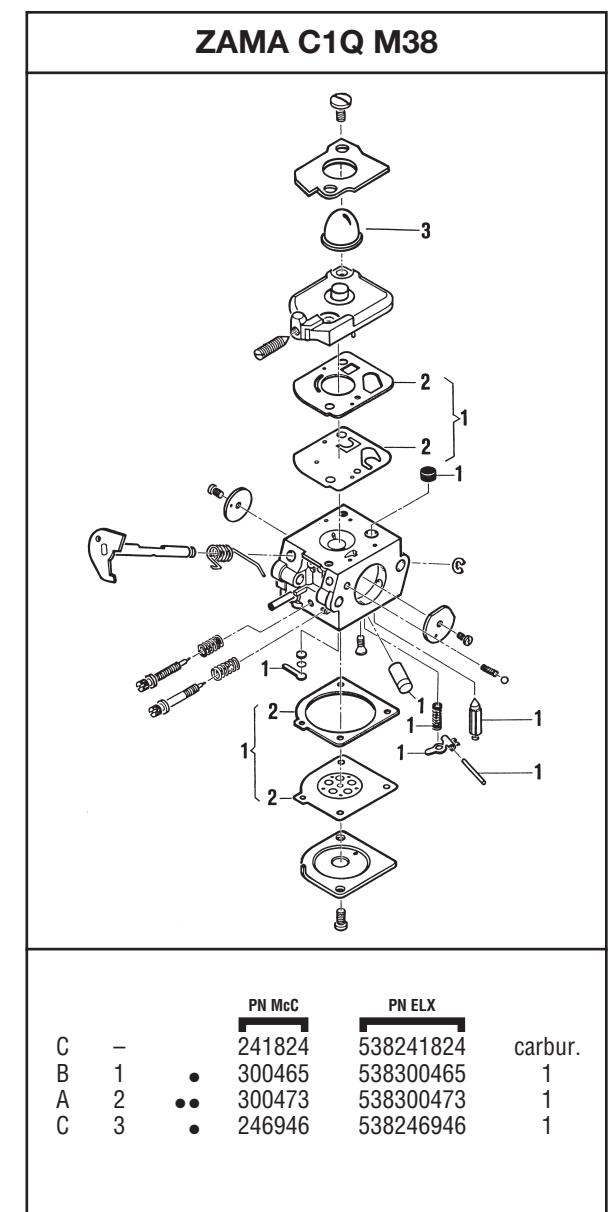

## ILLUSTRATED PARTS LIST

**CABRIO 251 - 261**  
**EUROMAC D250**  
**PARTNER B251 - B261**  
**POULAN SBL 251**

SERIAL NUMBER PREFIX 02

April 2002

FIGURE 3

FIGURE 4

A = high moving - alta rotazione - haute demande - große Nachfrage  
 B = medium moving - media rotazione - moyenne demande - mittelmäßige Nachfrage  
 C = slow moving - bassa rotazione - basse demande - wenige Nachfrage