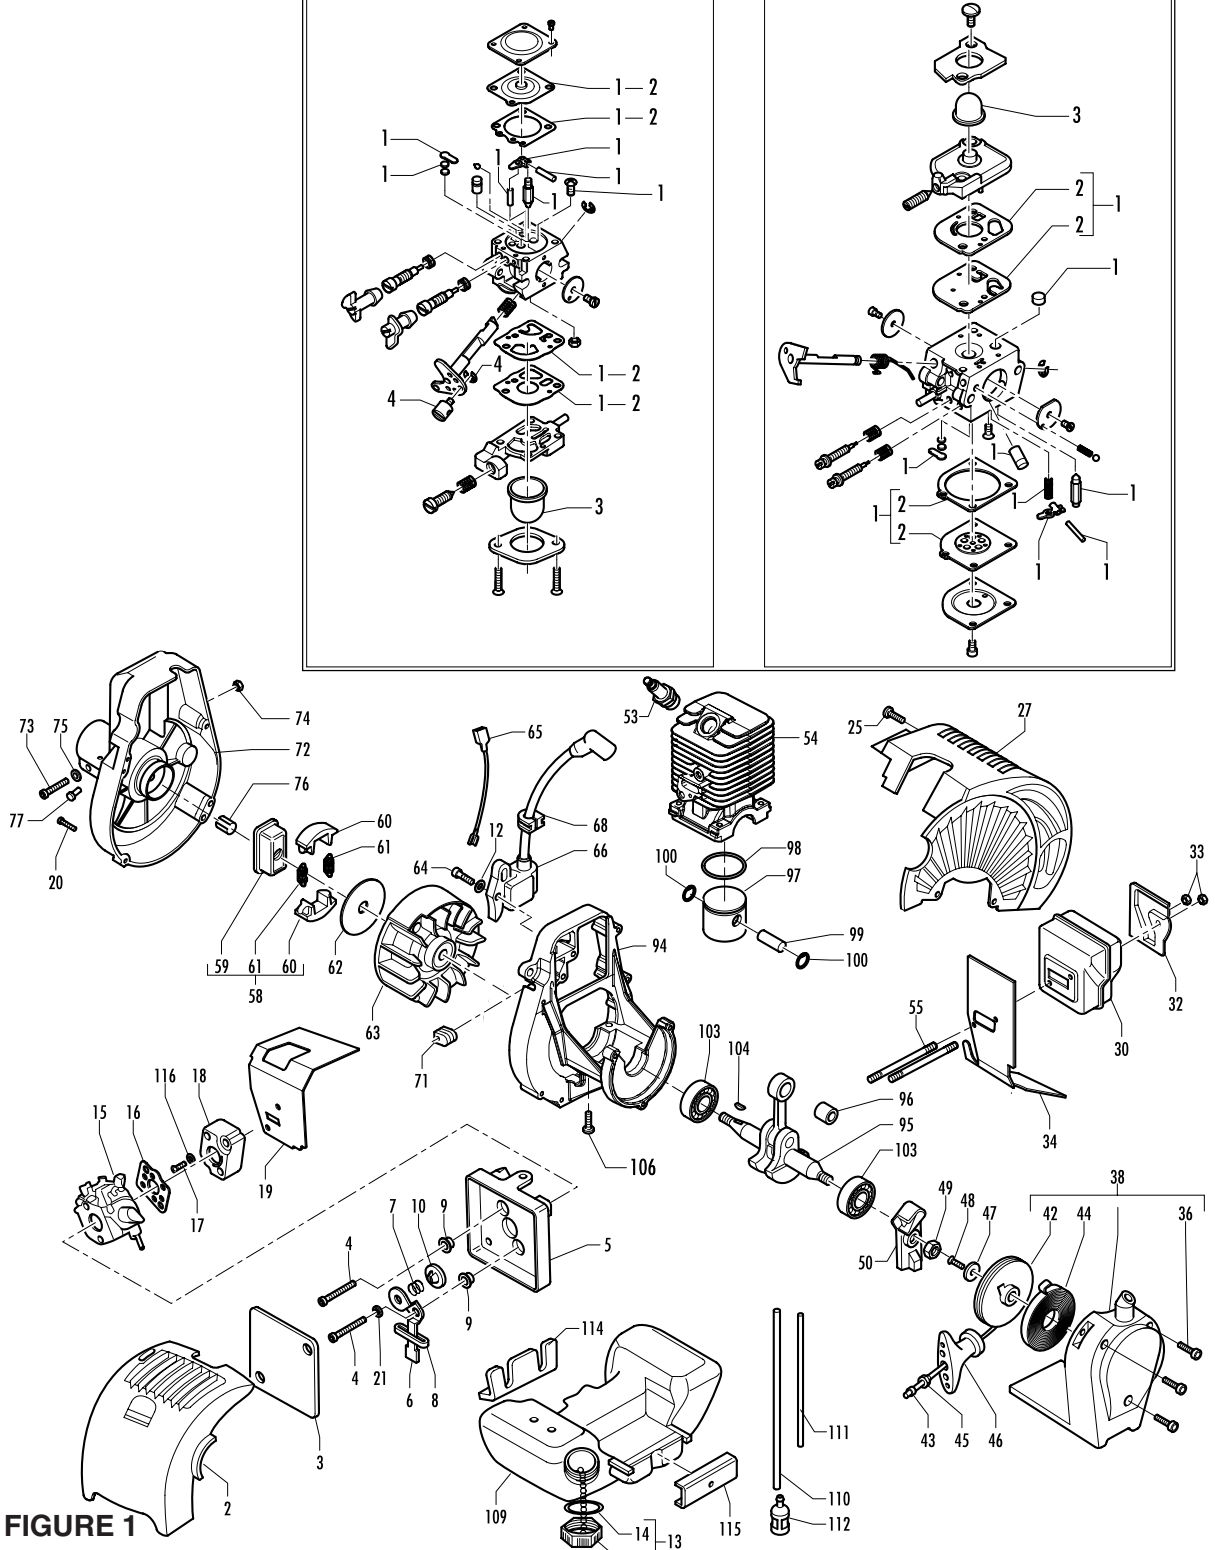

ZAMA C1Q M38

brand	MCCULLOCH
-------	------------------

date	MAY/03	SHEET 2/4
------	--------	-----------

Model	Prefix
CABRIO 246	01

Product number
953900242

FIGURE 1

pos	P/N McC	P/N ELX	Qty	DESCRIPTION
2	242703	538242703	1	filter cover
B 3	242035	538242035	1	air filter
4	235808	538235808	2	screw 5x50
5	248485	538248485	1	filter housing ass'y
6	• 241769	538241769	1	choke lever
7	• 235822	538235822	1	choke shutter spring
8	• 241622	538241622	1	plastic spacer
9	• 227022	538227022	2	spacer
10	• 241602	538241602	1	shutter choke
12	235248	538235248	2	washer
B 13	236563	538236563	1	fuel cap ass'y
A 14	• 236564	538236564	1	cap seal
C 15	FIGURE 4			
A 16	241600	538241600	1	spacer/gasket
17	235806	538235806	2	screw M5x20
C 18	241750	538241750	1	spacer
B 19	242034	538242034	1	cylinder gasket
20	227568	538227568	4	screw M4x20
21	235248	538235248	1	washer
25	241963	538241963	2	screw M4x22
27	242704	538242704	1	engine cover
C 30	242131	538242131	1	muffler
32	323760	538323760	1	muffler shield
33	235642	538235642	2	nut M5
B 34	242036	538242036	1	muffler gasket
36	241963	538241963	3	screw M4x20
C 38	242041	538242041	1	starter ass'y
B 42	• 241620	538241620	1	starter pulley
A 43	• 241746	538241746	1	starter rope
B 44	• 241619	538241619	1	starter spring
45	• 235612	538235612	1	washer
46	• 241778	538241778	1	starter handle
47	• 241703	538241703	1	washer
48	• 240862	538240862	1	screw M4x18
49	241624	538241624	1	M8 nut
50	241784	538241784	1	starter pawl ass'y
A 53	92879	538092879	1	RDJ&J spare plug
C 54	241800	538241800	1	cylinder
55	242037	538242037	2	muffler stud bolt
B 58	241793	538241793	1	clutch ass'y
59	• 241789	538241789	1	clutch hub
60	• 241743	538241743	2	clutch shoe
A 61	• 241794	538241794	2	spring
62	241604	538241604	1	clutch dust shield