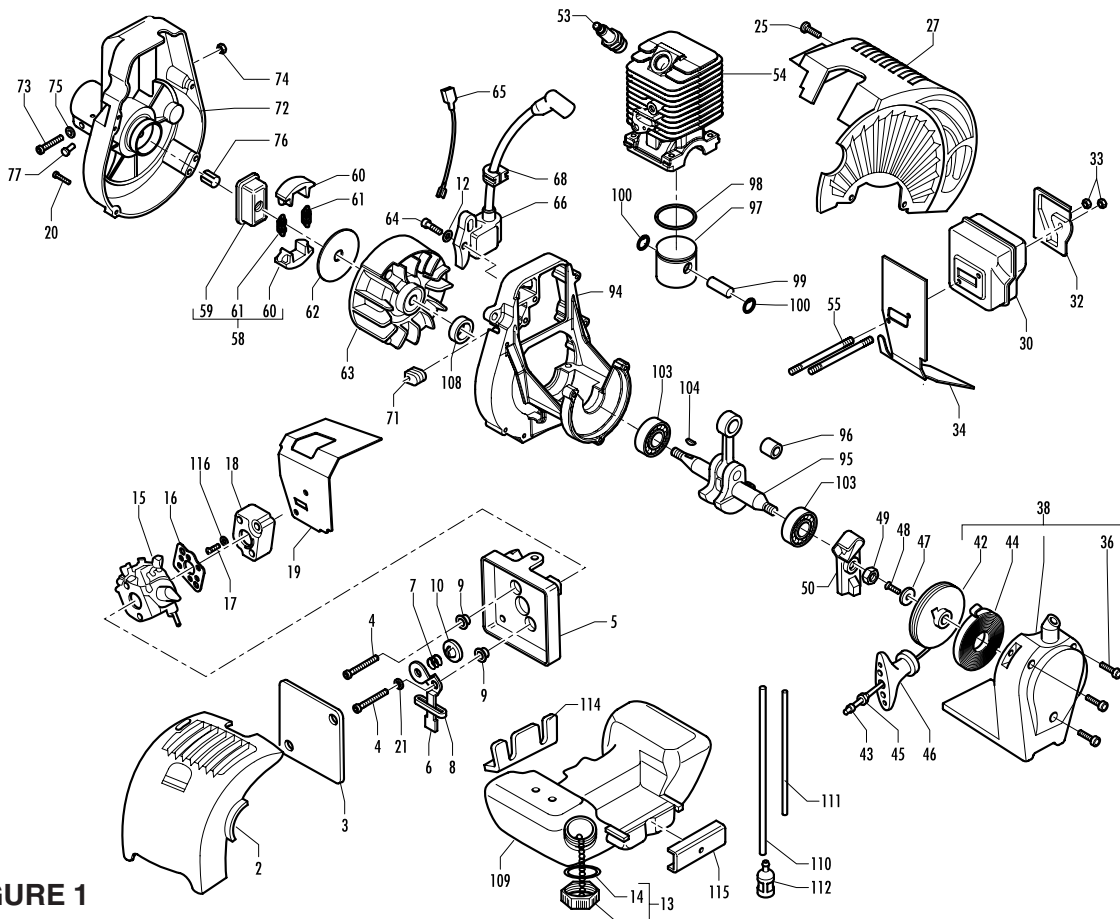

**FIGURE 1**

brand	<b>MCCULLOCH</b>
-------	------------------

date	MAY/03	SHEET 2/4
------	--------	-----------

Model	Prefix
<b>CABRIO 251</b>	02

Product number
<b>953900243</b>

**FIGURE 1**

pos	P/N McC	P/N ELX	Qty	DESCRIPTION
2	242703	538242703	1	filter cover
B 3	242035	538242035	1	air filter
4	235808	538235808	2	screw 5x50
5	248485	538248485	1	filter housing ass'y
6	• 241769	538241769	1	choke lever
7	• 235822	538235822	1	choke shutter spring
8	• 241622	538241622	1	plastic spacer
9	• 227022	538227022	2	spacer
10	• 241602	538241602	1	shutter choke
12	235248	538235248	2	washer
B 13	236563	538236563	1	fuel cap ass'y
A 14	• 236564	538236564	1	cap seal
C 15	<b>FIGURE 4</b>			
A 16	241600	538241600	1	spacer/gasket
17	235806	538235806	2	screw M5x20
C 18	241750	538241750	1	spacer
B 19	242034	538242034	1	cylinder gasket
20	227568	538227568	4	screw M4x20
21	235248	538235248	1	washer
25	241963	538241963	2	screw M4x22
27	242704	538242704	1	engine cover
C 30	242131	538242131	1	muffler
32	323760	538323760	1	muffler shield
33	235642	538235642	2	nut M5
B 34	242036	538242036	1	muffler gasket
36	241963	538241963	3	screw M4x20
C 38	242041	538242041	1	starter ass'y
B 42	• 241620	538241620	1	starter pulley
A 43	• 241746	538241746	1	starter rope
B 44	• 241619	538241619	1	starter spring
45	• 235612	538235612	1	washer
46	• 241778	538241778	1	starter handle
47	• 241703	538241703	1	washer
48	• 240862	538240862	1	screw M4x18
49	241624	538241624	1	M8 nut
50	241784	538241784	1	starter pawl ass'y
A 53	92879	538092879	1	RDJ&J spare plug
C 54	241800	538241800	1	cylinder
55	242037	538242037	2	muffler stud bolt
B 58	241793	538241793	1	clutch ass'y
59	• 241789	538241789	1	clutch hub
60	• 241743	538241743	2	clutch shoe
A 61	• 241794	538241794	2	spring
62	241604	538241604	1	clutch dust shield