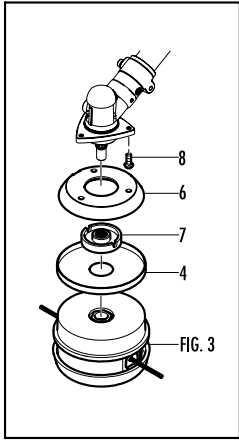

brand	MCCULLOCH
-------	-----------

date	MAY/03	SHEET 4/4
------	--------	-----------

Model	Prefix
<b>CABRIO 290</b>	02

Product number
<b>953900423</b>

**FIGURE 2**

pos	P/N McC	P/N ELX	Qty	DESCRIPTION
1	236596	538236596	1	hub
2	240481	538240481	1	M10x1.25 nut
4	241155	538241155	1	string head shield
5	241006	538241006	1	plate
6	242729	538242729	1	flange adapter
7	242753	538242753	1	flange
8	240688	538240688	3	screw/washer M5x14
9	242728	538242728	1	gear box
10	FIGURE 3		1	string head
11	236529	538236529	3	split washer
12	235804	538235804	2	M5x30 screw
13	236381	538236381	1	M5x10 screw
15	229208	538229208	2	nut
16	241973	538241973	1	line cutter
17	227563	538227563	2	screw m5x16
B 18	242644	538242644	1	guard extension
19	240862	538240862	1	screw M4x18
20	248959	538248959	1	guard ass'y
22	242752	538242752	1	clamp lower
23	227563	538227563	2	screw M5x16
24	242629	538242629	1	upper clamp
26	227068	538227068	1	handle ass'y
27	• 236642	538236642	4	nut
28	• 227046	538227046	1	handle clamp
29	• 236936	538236936	4	washer
30	• 228320	538228320	4	screw M6x45
31	228146	538228146	2	Ø 25 handle att. 1/2
32	235911	538235911	2	screw M6x12
33	236642	538236642	2	nut
34	246864	538246864	1	protection
35	235911	538235911	2	screw M6x12
36	228152	538228152	2	hook
37	236642	538236642	2	nut
38	227280	538227280	1	trigger box ass'y
39	• 246955	538246955	1	handle kit
40	•• 229819	538229819	1	safety trigger
42	• 240618	538240618	1	screw 3x16
43	• 240833	538240833	1	screw 3x20
44	• 229823	538229823	1	throttle clip
45	• 227065	538227065	1	berzing 5x4
46	• 229973	538229973	1	trigger spring
47	• 229824	538229824	1	throttle switch

**FIGURE 3**

	pos		P/N McC	P/N ELX	Qty	DESCRIPTION
A	1		538249174	538249174		string head
B	3	•	241154	538241154	2	eyelet
B	4	•	248583B	538248583B	1	2 lines spool
	5	•	240852	538240852	1	spring
	6	•	5210	538005210	1	locking nut
	7	•	229712	538229712	1	screw 5x16