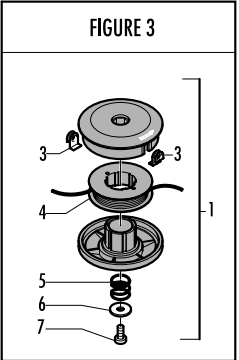

brand	MCCULLOCH
-------	-----------

date	MAY/03	SHEET 4/4
------	--------	-----------

Model	Prefix
<b>CABRIO 290</b>	02

Product number
<b>953900423</b>

**FIGURE 2**

pos	P/N McC	P/N ELX	Qty	DESCRIPTION
1	236596	538236596	1	hub
2	240481	538240481	1	M10x1.25 nut
4	241155	538241155	1	string head shield
5	241006	538241006	1	plate
6	242729	538242729	1	flange adapter
7	242753	538242753	1	flange
8	240688	538240688	3	screw/washer M5x14
9	242728	538242728	1	gear box
10	FIGURE 3		1	string head
11	236529	538236529	3	split washer
12	235804	538235804	2	M5x30 screw
13	236381	538236381	1	M5x10 screw
15	229208	538229208	2	nut
16	241973	538241973	1	line cutter
17	227563	538227563	2	screw m5x16
B 18	242644	538242644	1	guard extension
19	240862	538240862	1	screw M4x18
20	248959	538248959	1	guard ass'y
22	242752	538242752	1	clamp lower
23	227563	538227563	2	screw M5x16
24	242629	538242629	1	upper clamp
26	227068	538227068	1	handle ass'y
27	• 236642	538236642	4	nut
28	• 227046	538227046	1	handle clamp
29	• 236936	538236936	4	washer
30	• 228320	538228320	4	screw M6x45
31	228146	538228146	2	Ø 25 handle att. 1/2
32	235911	538235911	2	screw M6x12
33	236642	538236642	2	nut
34	246864	538246864	1	protection
35	235911	538235911	2	screw M6x12
36	228152	538228152	2	hook
37	236642	538236642	2	nut
38	227280	538227280	1	trigger box ass'y
39	• 246955	538246955	1	handle kit
40	•• 229819	538229819	1	safety trigger
42	• 240618	538240618	1	screw 3x16
43	• 240833	538240833	1	screw 3x20
44	• 229823	538229823	1	throttle clip
45	• 227065	538227065	1	berzing 5x4
46	• 229973	538229973	1	trigger spring
47	• 229824	538229824	1	throttle switch

**FIGURE 3**

	pos		P/N McC	P/N ELX	Qty	DESCRIPTION
A	1		538249174	538249174		string head
B	3	•	241154	538241154	2	eyelet
B	4	•	248583B	538248583B	1	2 lines spool
	5	•	240852	538240852	1	spring
	6	•	5210	538005210	1	locking nut
	7	•	229712	538229712	1	screw 5x16