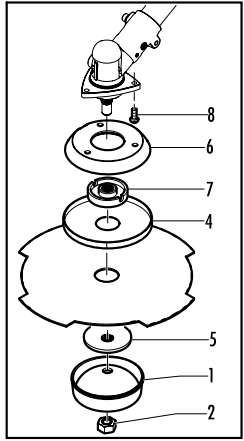

brand	MCCULLOCH
-------	-----------

date	MAY/03	SHEET 4/4
------	--------	-----------

Model	Prefix
<b>CABRIO 290</b>	02

Product number
<b>953900423</b>

**FIGURE 2**

pos	P/N McC	P/N ELX	Qty	DESCRIPTION
1	236596	538236596	1	hub
2	240481	538240481	1	M10x1.25 nut
4	241155	538241155	1	string head shield
5	241006	538241006	1	plate
6	242729	538242729	1	flange adapter
7	242753	538242753	1	flange
8	240688	538240688	3	screw/washer M5x14
9	242728	538242728	1	gear box
10	FIGURE 3		1	string head
11	236529	538236529	3	split washer
12	235804	538235804	2	M5x30 screw
13	236381	538236381	1	M5x10 screw
15	229208	538229208	2	nut
16	241973	538241973	1	line cutter
17	227563	538227563	2	screw m5x16
B 18	242644	538242644	1	guard extension
19	240862	538240862	1	screw M4x18
20	248959	538248959	1	guard ass'y
22	242752	538242752	1	clamp lower
23	227563	538227563	2	screw M5x16
24	242629	538242629	1	upper clamp
26	227068	538227068	1	handle ass'y
27	• 236642	538236642	4	nut
28	• 227046	538227046	1	handle clamp
29	• 236936	538236936	4	washer
30	• 228320	538228320	4	screw M6x45
31	228146	538228146	2	Ø 25 handle att. 1/2
32	235911	538235911	2	screw M6x12
33	236642	538236642	2	nut
34	246864	538246864	1	protection
35	235911	538235911	2	screw M6x12
36	228152	538228152	2	hook
37	236642	538236642	2	nut
38	227280	538227280	1	trigger box ass'y
39	• 246955	538246955	1	handle kit
40	•• 229819	538229819	1	safety trigger
42	• 240618	538240618	1	screw 3x16
43	• 240833	538240833	1	screw 3x20
44	• 229823	538229823	1	throttle clip
45	• 227065	538227065	1	berzing 5x4
46	• 229973	538229973	1	trigger spring
47	• 229824	538229824	1	throttle switch

**FIGURE 3**

	pos		P/N McC	P/N ELX	Qty	DESCRIPTION
A	1		538249174	538249174		string head
B	3	•	241154	538241154	2	eyelet
B	4	•	248583B	538248583B	1	2 lines spool
	5	•	240852	538240852	1	spring
	6	•	5210	538005210	1	locking nut
	7	•	229712	538229712	1	screw 5x16