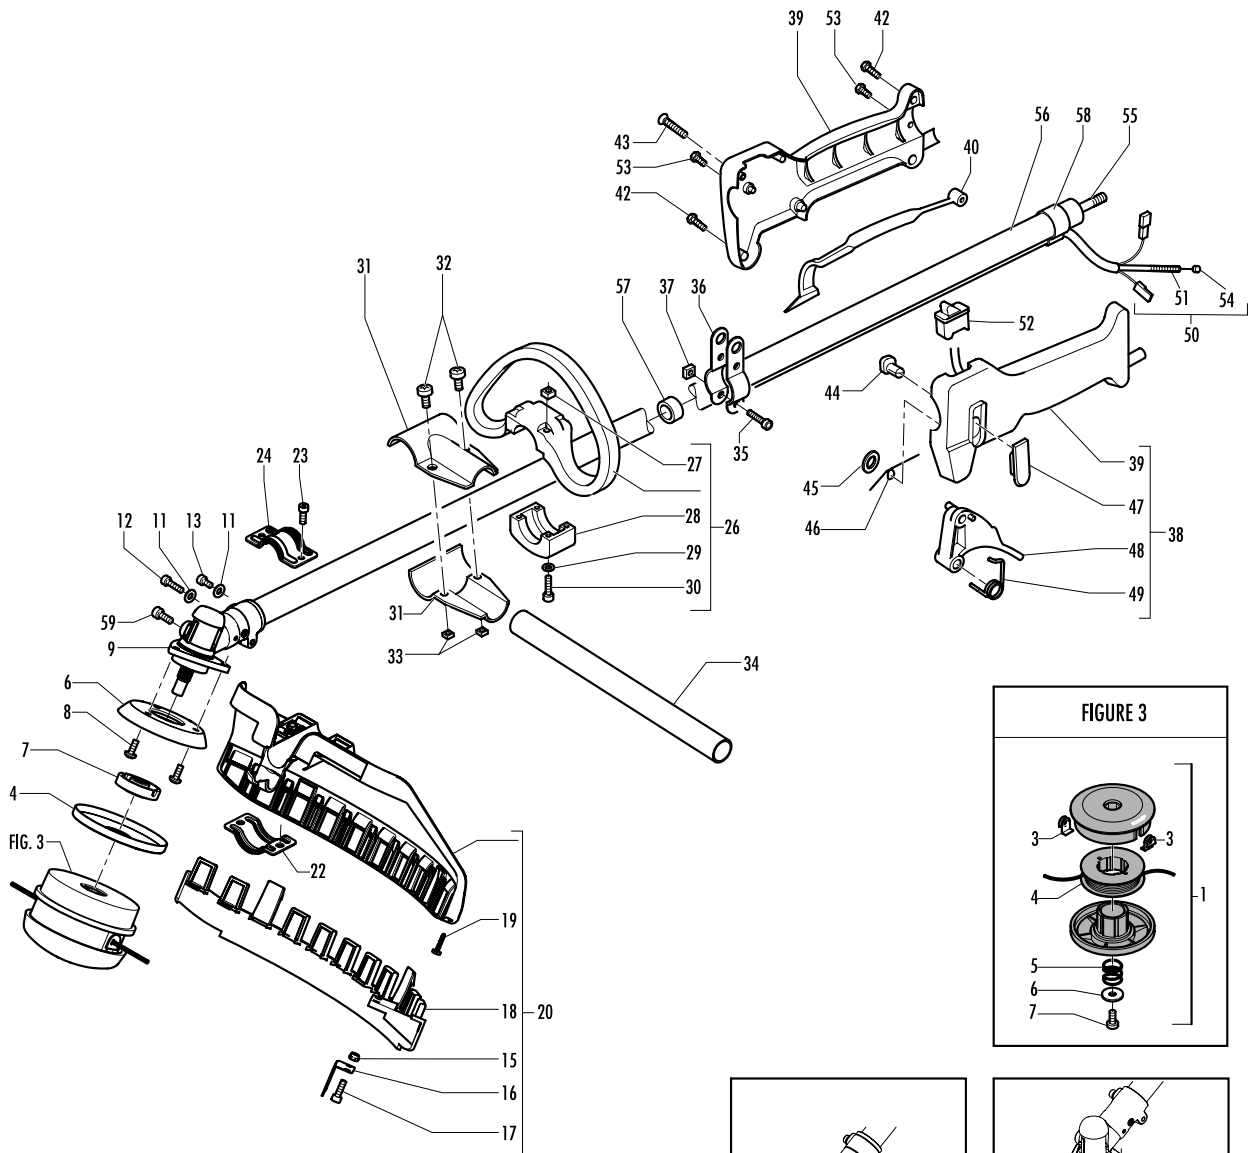

brand	MCCULLOCH
-------	-----------

date	MAY/03	SHEET 4/4
------	--------	-----------

Model	Prefix
<b>CABRIO 290</b>	02

Product number
<b>953900423</b>

**FIGURE 2**

pos	P/N McC	P/N ELX	Qty	DESCRIPTION
1	236596	538236596	1	hub
2	240481	538240481	1	M10x1.25 nut
4	241155	538241155	1	string head shield
5	241006	538241006	1	plate
6	242729	538242729	1	flange adapter
7	242753	538242753	1	flange
8	240688	538240688	3	screw/washer M5x14
9	242728	538242728	1	gear box
10	FIGURE 3		1	string head
11	236529	538236529	3	split washer
12	235804	538235804	2	M5x30 screw
13	236381	538236381	1	M5x10 screw
15	229208	538229208	2	nut
16	241973	538241973	1	line cutter
17	227563	538227563	2	screw m5x16
B 18	242644	538242644	1	guard extension
19	240862	538240862	1	screw M4x18
20	248959	538248959	1	guard ass'y
22	242752	538242752	1	clamp lower
23	227563	538227563	2	screw M5x16
24	242629	538242629	1	upper clamp
26	227068	538227068	1	handle ass'y
27	• 236642	538236642	4	nut
28	• 227046	538227046	1	handle clamp
29	• 236936	538236936	4	washer
30	• 228320	538228320	4	screw M6x45
31	228146	538228146	2	Ø 25 handle att. 1/2
32	235911	538235911	2	screw M6x12
33	236642	538236642	2	nut
34	246864	538246864	1	protection
35	235911	538235911	2	screw M6x12
36	228152	538228152	2	hook
37	236642	538236642	2	nut
38	227280	538227280	1	trigger box ass'y
39	• 246955	538246955	1	handle kit
40	•• 229819	538229819	1	safety trigger
42	• 240618	538240618	1	screw 3x16
43	• 240833	538240833	1	screw 3x20
44	• 229823	538229823	1	throttle clip
45	• 227065	538227065	1	berzing 5x4
46	• 229973	538229973	1	trigger spring
47	• 229824	538229824	1	throttle switch

**FIGURE 3**

	pos		P/N McC	P/N ELX	Qty	DESCRIPTION
A	1		538249174	538249174		string head
B	3	•	241154	538241154	2	eyelet
B	4	•	248583B	538248583B	1	2 lines spool
	5	•	240852	538240852	1	spring
	6	•	5210	538005210	1	locking nut
	7	•	229712	538229712	1	screw 5x16