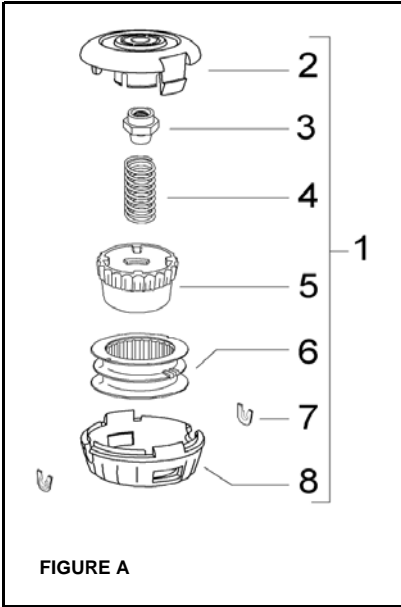

FIGURE 8 cylinder, piston 29cc				
C 1	243076	538243076	1	cylinder
C 2	249179	538249179	1	piston kit
B 3	• 242602	538242602	1	piston ring
4	• 235008	538235008	2	snap ring
5	• 241735	538241735	1	piston pin

FIGURE A

A	1	531025001	531025001	1	P 25 trimmer head
	2	• 537419302	537419302	1	body
	3	• 537338901	537338901	1	adapter T25
C	4	• 537338801	537338801	1	spring T25
C	5	• 537419601	537419601	1	knob
C	6	• 537419501	537419501	1	spool whithout line
C	7	• 537419701	537419701	2	bushing
	8	• 537419401	537419401	1	cover