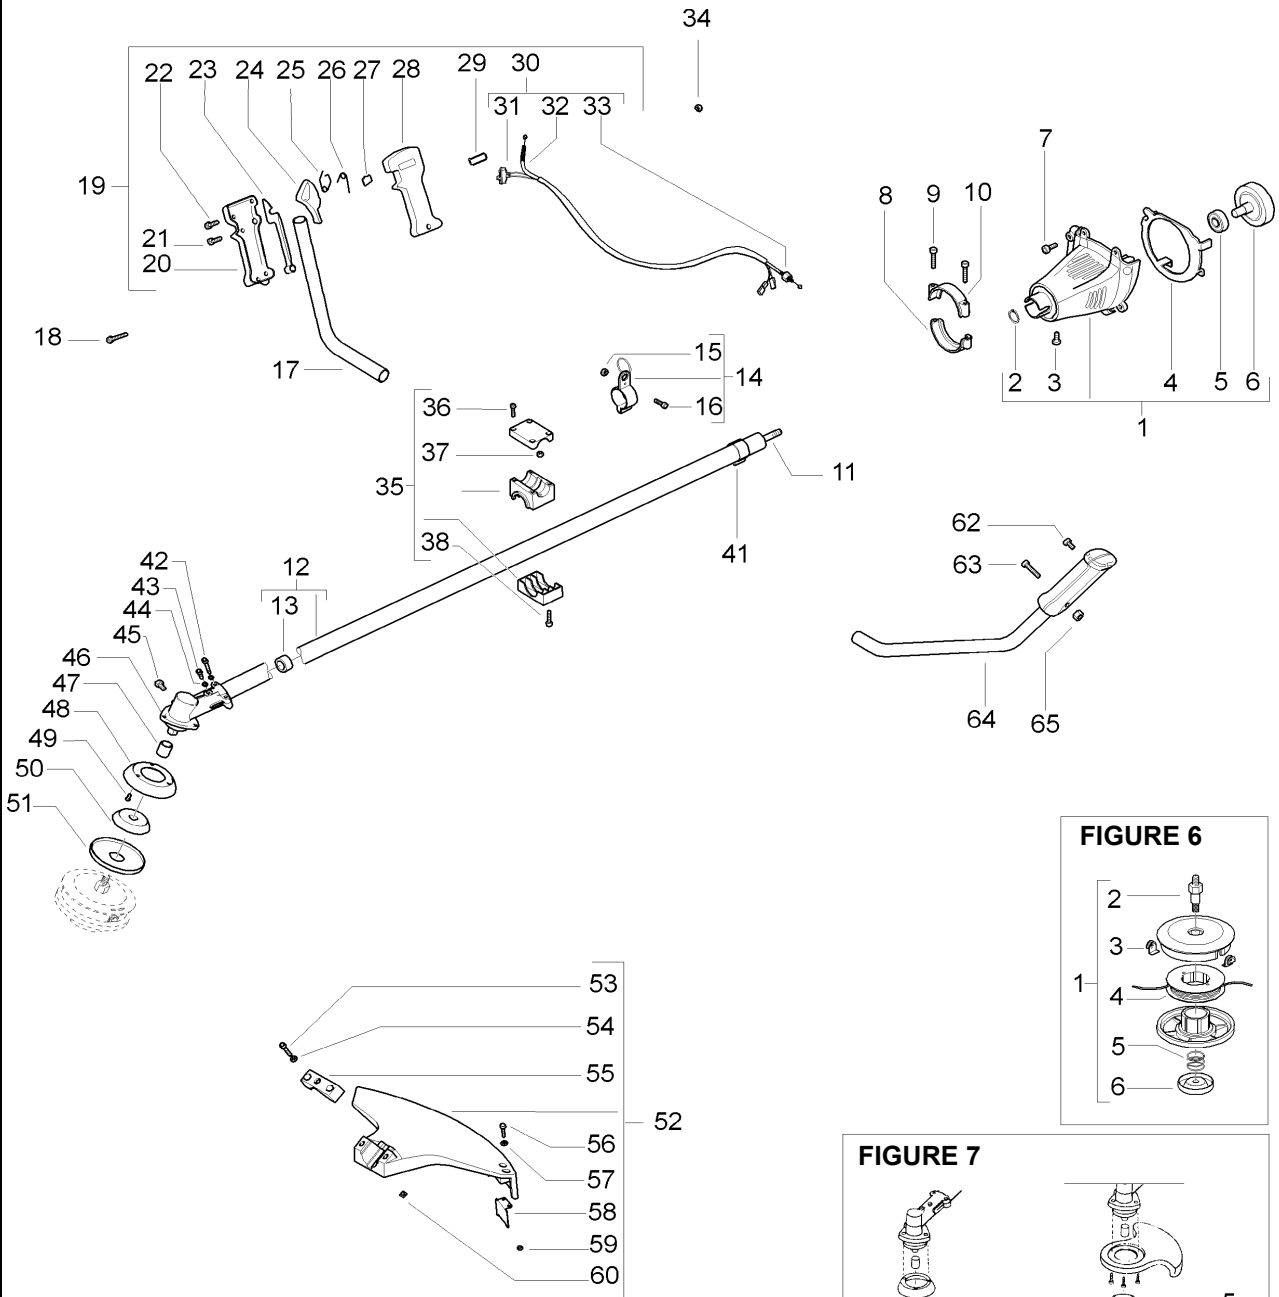

NEW P. NUMBERS

NOUVELLES REFERENCES

NEU CODEX

FIGURE 5

FIGURE 6

FIGURE 7

Item	P/N McC	P/N ELX	Qty	DESCRIPTION
FIGURE 5				
1	242236	538242233	1	mount ass'y
2	• 236378	538236378	1	snap ring
3	• 235802	538235802	1	screw M5x14
4	• 242398	538242398	1	diaphragm
5	• 235918	538235918	1	ball bearing
6	• 227284	538227284	1	clutch drum
7	235806	538235806	4	screw M5x20
8	225473	538225473	1	lower clamp
9	235804	538235804	2	screw M5x30
10	225472	538225472	1	upper clamp
11	229829	538229829	1	transmission shaft
12	243277	538243277	1	outer shaft
13	• 236383	538236383	5	bushing ass'y
14	237783	538237783	1	harness ring assy
15	• 236642	538236642	1	nut M6
16	• 235214	538235214	1	screw M6x10
17	225487	538225487	1	right handle bar
18	235804	538235804	1	screw M5x30
19	241542	538241542	1	trigger box assy
20	• 241293	538241293	1	trigger box (right half)
21	• 240833	538240833	3	screw 3x20
22	• 240618	538240618	2	screw 3x16
23	• 229820	538229820	1	safety lever
24	• 241295	538241295	1	throttle trigger
25	• 240091	538240091	1	throttle trigger spring
26	• 229973	538229973	1	throttle advance spring
27	• 229823	538229823	1	throttle advance pin
28	• 241294	538241294	1	trigger box (left half)
29	• 229824	538229824	1	throttle advance slide
30	• 241528	538241528	1	cable assy
C 31	•• 236394	538236394	1	switch
C 32	•• 241529	538241529	1	gas cable
C 33	•• 235912	538235912	1	nut M6
34	235216	538235216	1	nut M5
35	240017	538240017	1	handle clamp assy
36	• 236558	538236558	4	screw 6x40
37	• 235912	538235912	6	nut M6
38	• 235921	538235921	2	screw 6x30
41	229849	538229849	2	cable retain
42	235804	538235804	2	screw m5x30
43	236381	538236381	1	screw m5x10
44	236529	538236529	3	grower
45	240151	538240151	1	screw M8x10
46	240824	538240824	1	gear box ass'y
47	247272	538247272	1	spacer
48	240767	538240767	1	flange guard
49	240688	538240688	3	screw+washer
50	242410	538242410	1	flange
51	241155	538241155	1	string head shield