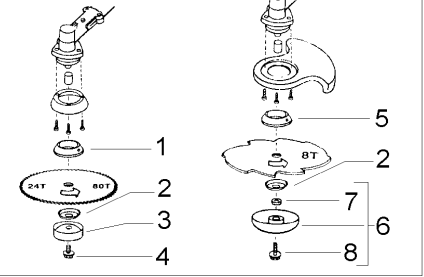

NEW P. NUMBERS

NOUVELLES REFERENCES

NEU CODEX

FIGURE 5

FIGURE 6

FIGURE 7

Item	P/N McC	P/N ELX	Qty	DESCRIPTION
FIGURE 5				
1	242236	538242233	1	mount ass'y
2	• 236378	538236378	1	snap ring
3	• 235802	538235802	1	screw M5x14
4	• 242398	538242398	1	diaphragm
5	• 235918	538235918	1	ball bearing
6	• 227284	538227284	1	clutch drum
7	235806	538235806	4	screw M5x20
8	225473	538225473	1	lower clamp
9	235804	538235804	2	screw M5x30
10	225472	538225472	1	upper clamp
11	229829	538229829	1	transmission shaft
12	243277	538243277	1	outer shaft
13	• 236383	538236383	5	bushing ass'y
14	237783	538237783	1	harness ring assy
15	• 236642	538236642	1	nut M6
16	• 235214	538235214	1	screw M6x10
17	225487	538225487	1	right handle bar
18	235804	538235804	1	screw M5x30
19	241542	538241542	1	trigger box assy
20	• 241293	538241293	1	trigger box (right half)
21	• 240833	538240833	3	screw 3x20
22	• 240618	538240618	2	screw 3x16
23	• 229820	538229820	1	safety lever
24	• 241295	538241295	1	throttle trigger
25	• 240091	538240091	1	throttle trigger spring
26	• 229973	538229973	1	throttle advance spring
27	• 229823	538229823	1	throttle advance pin
28	• 241294	538241294	1	trigger box (left half)
29	• 229824	538229824	1	throttle advance slide
30	• 241528	538241528	1	cable assy
C 31	•• 236394	538236394	1	switch
C 32	•• 241529	538241529	1	gas cable
C 33	•• 235912	538235912	1	nut M6
34	235216	538235216	1	nut M5
35	240017	538240017	1	handle clamp assy
36	• 236558	538236558	4	screw 6x40
37	• 235912	538235912	6	nut M6
38	• 235921	538235921	2	screw 6x30
41	229849	538229849	2	cable retain
42	235804	538235804	2	screw m5x30
43	236381	538236381	1	screw m5x10
44	236529	538236529	3	grower
45	240151	538240151	1	screw M8x10
46	240824	538240824	1	gear box ass'y
47	247272	538247272	1	spacer
48	240767	538240767	1	flange guard
49	240688	538240688	3	screw+washer
50	242410	538242410	1	flange
51	241155	538241155	1	string head shield