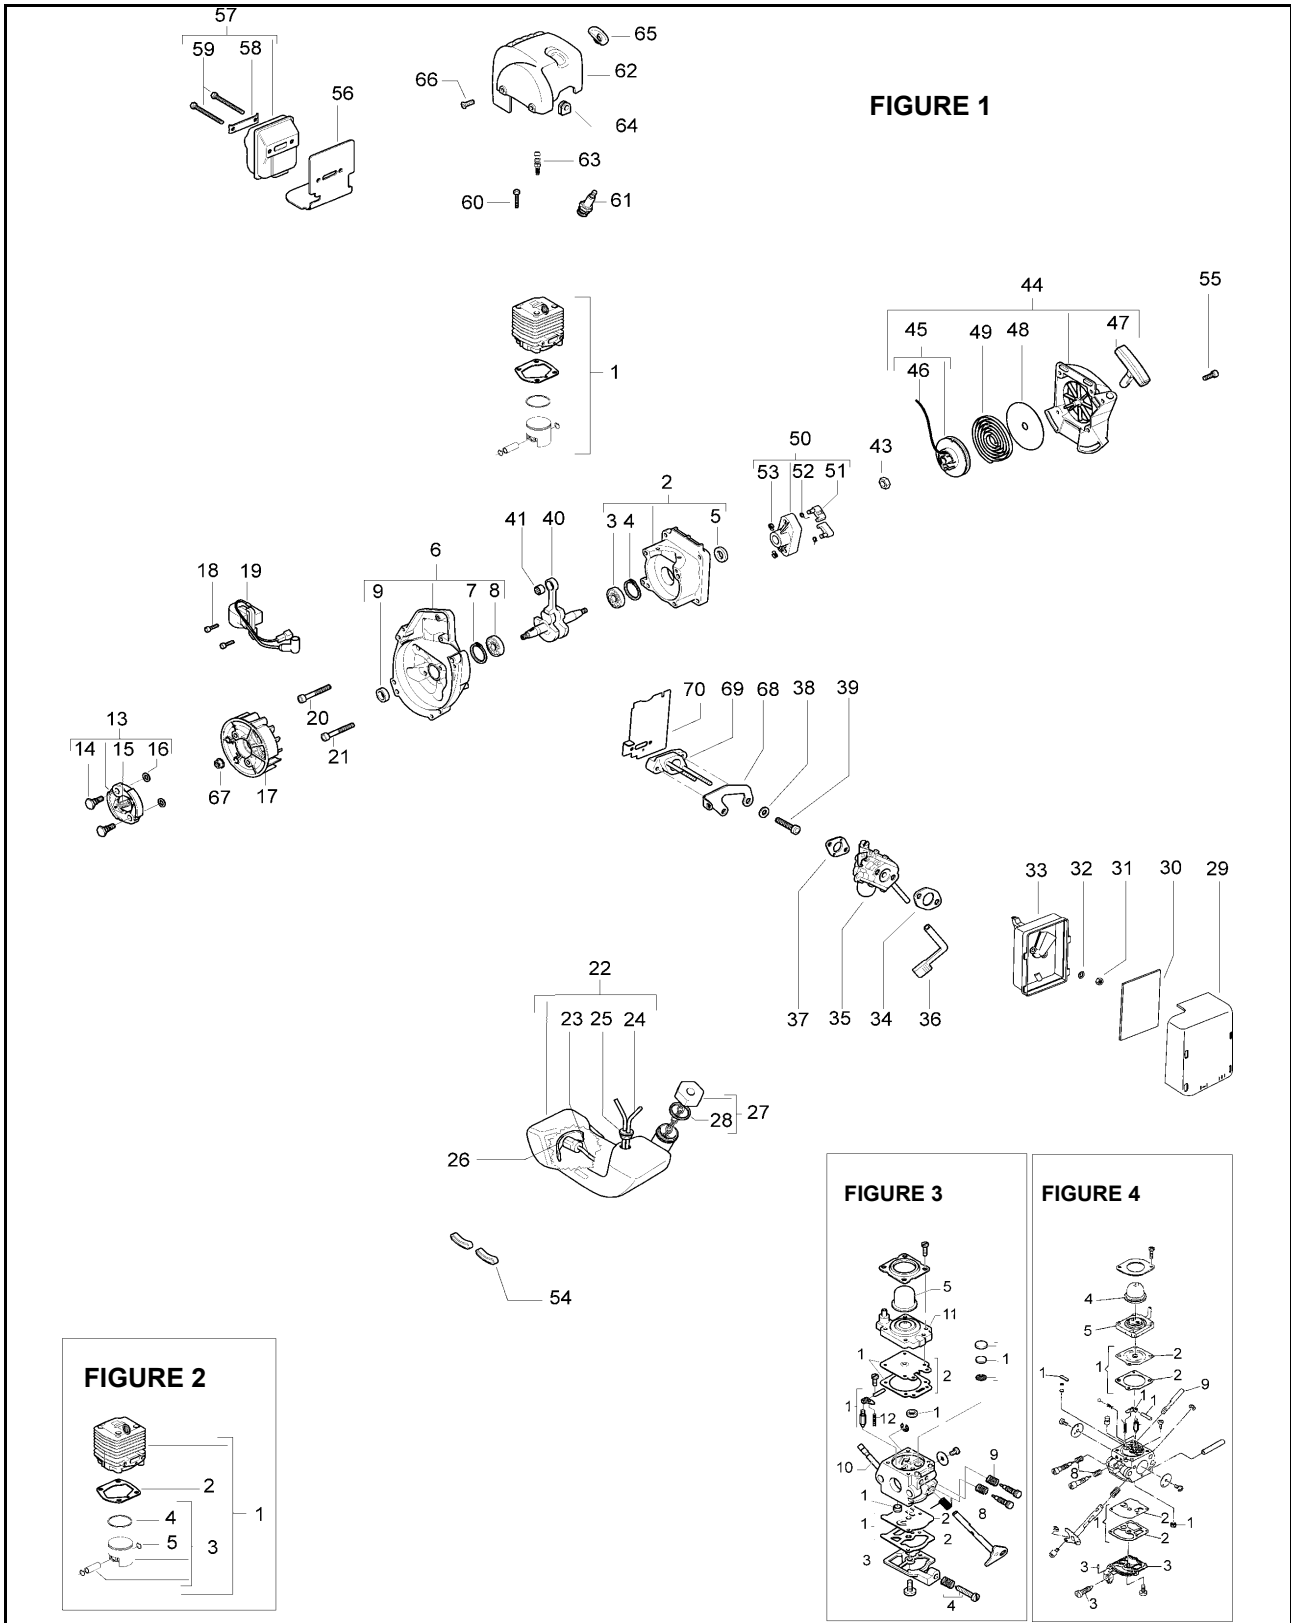

Service

Item	P/N McC	P/N ELX	Qty	DESCRIPTION
FIGURE 1				
1	FIGURE 3			
2	247936	538247936	1	crankcase kit (starter)
3	• 235900	538235900	1	ball bearing 6002(15/32/9)
4	• 235899	538235899	1	seeger
C 5	• 228872	538228872	1	seal 13-32-5 (S7)
6	247935	538247935	1	crankcase kit (Flywheel)
7	• 235899	538235899	1	seeger ring
8	• 235900	538235900	1	ball bearing 6002(15/32/9)
C 9	• 228872	538228872	1	seal 13-32-5 (S7)
B 13	247937	538247937	1	clutch assy
14	• 241269	538241269	2	pin
C 15	• 241270	538241270	1	clutch spring
16	• 236956	538236956	2	washer
17	242673	538242673	1	flywheel
18	235806	538235806	2	screw M5x20
C 19	242163	538242163	1	ignition coil
20	235808	538235808	2	screw M5x50
21	235804	538235804	2	screw M5x30
C 22	241541	538241541	1	tank mix assy
B 23	• 229809	538229809	1	hose fuel mm245
B 24	• 229743	538229743	1	hose fuel 150mm
C 25	• 235675	538235675	1	fuel tank grommet
A 26	240452	538240452	1	pick up fuel
B 27	242484	538242484	1	fuel cap ass'y
A 28	• 236564	538236564	1	cap gasket
29	242711	538242711	1	air filter cover
B 30	241523	538241523	1	air filter
31	235642	538235642	2	nut M5
32	235248	538235248	2	washer
33	237452	538237452	1	air filter box
A 34	227417	538227417	1	gasket
C 35	FIGURE 5			
36	227255	538227255	1	choke knob
A 37	227692	538227692	1	gasket
38	235248	538235248	2	washer
39	235803	538235803	2	screw M5x25
40	241267	538241267	1	crankshaft assy
C 41	• 240365	538240365	1	needle bearing Ø 9x14x12
43	235218	538235218	1	nut M8
C 44	242809	538242809	1	starter assy
B 45	• 249163	538249163	1	pulley/rope
A 46	• 227703	538227703	1	rope
47	• 240884	538240884	1	starter handle
48	• 227467	538227467	1	spring shield
B 49	• 227300	538227300	1	rewind spring
50	242800	538242800	1	starter pawl ass'y
B 51	• 241781	538241781	2	pawl
52	• 241782	538241782	2	spring shield
B 53	• 111088	538111088	2	snap ring
54	241248	538241248	4	fuel tank grommet
55	236527	538236527	4	screw M6x16
C 56	241280	538241280	1	muffler gasket
C 57	241432	538241432	1	muffler assy
58	• 227236	538227236	1	clamp
59	• 227274	538227274	2	screw M5x60
60	227565	538227565	4	screw M5x25
A 61	92879	538092879	1	spark plug RDJ8J
62	242706	538242706	1	engine cover (42 cc)
	242708	538242708	1	engine cover (46 cc)
63	94273	538094273	1	decompressor valve (46 cc)

Item	P/N McC	P/N ELX	Qty	DESCRIPTION
64	236322	538236322	1	grommet
65	241241	538241241	1	cap
66	240688	538240688	2	screw M5x14 + washer
67	235218	235218	1	nut M8
68	241522	538241522	1	plate
C 69	241434	538241434	1	carb spacer
C 70	241428	538241428	1	gasket

FIGURE 2		42 cc		
C 1	• 248806	538248806	1	cylinder/piston kit
B 2	• 242366	538242366	1	gasket
C 3	• 248807	538248807	1	piston kit
4	• 229544	538229544	2	snap ring
B 5	• 240085	538240085	2	piston ring

FIGURE 2		46 cc		
C 1	• 247934	538247934	1	cylinder/piston kit
B 2	• 241431	538241431	1	gasket
C 3	• 247258	538247258	1	piston kit
4	• 229544	538229544	2	snap ring
B 5	• 240353	538240353	2	piston ring

FIGURE 3		WALBRO WT 694		
C -	• 242949	538242949	1	carburettor WT 694
B 1	• 229198	538229198	1	K repair kit
A 2	• 229191	538229191	1	gasket + diaph. Kit
3	• 237480	538237480	1	pump cover
4	• 237481	538237481	1	idle screw kit
C 5	• 225834	538225834	1	primer bulb
8	• 229927	538229927	1	spring needle
9	• 229601	538229601	1	spring needle
10	• 225962	538225962	1	choke shaft
C 11	• 246949	538246949	1	primer bulb support
C 12	• 246950	538246950	1	spring

FIGURE 4		ZAMA C1Q M31		
C -	-	-	-	carburettor C1Q M31
B 1	• 226226	538226226	1	repair kit
A 2	• 226227	538226227	1	gasket + diaph. Kit
3	• 246945	538246945	1	pump cover
4	• 246946	538246946	1	primer bulb
C 5	• 246947	538246947	1	primer bulb support
8	• 226230	538226230	2	spring needle
9	• 246948	538246948	1	choke shaft

A=ALTA ROTAZIONE
B=MEDIA ROTAZIONE
C=ALTA ROTAZIONE