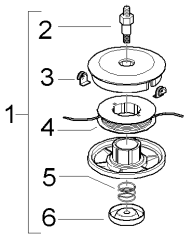

NEW P. NUMBERS

NOUVELLES REFERENCES

NEU CODEX

FIGURE 5

FIGURE 6

FIGURE 7

Item	P/N McC	P/N ELX	Qty	DESCRIPTION
FIGURE 5				
1	242236	538242233	1	mount ass'y
2	• 236378	538236378	1	snap ring
3	• 235802	538235802	1	screw M5x14
4	• 242398	538242398	1	diaphragm
5	• 235918	538235918	1	ball bearing
6	• 227284	538227284	1	clutch drum
7	235806	538235806	4	screw M5x20
8	225473	538225473	1	lower clamp
9	235804	538235804	2	screw M5x30
10	225472	538225472	1	upper clamp
11	229829	538229829	1	transmission shaft
12	243277	538243277	1	outer shaft
13	• 236383	538236383	5	bushing ass'y
14	237783	538237783	1	harness ring assy
15	• 236642	538236642	1	nut M6
16	• 235214	538235214	1	screw M6x10
17	225487	538225487	1	right handle bar
18	235804	538235804	1	screw M5x30
19	241542	538241542	1	trigger box assy
20	• 241293	538241293	1	trigger box (right half)
21	• 240833	538240833	3	screw 3x20
22	• 240618	538240618	2	screw 3x16
23	• 229820	538229820	1	safety lever
24	• 241295	538241295	1	throttle trigger
25	• 240091	538240091	1	throttle trigger spring
26	• 229973	538229973	1	throttle advance spring
27	• 229823	538229823	1	throttle advance pin
28	• 241294	538241294	1	trigger box (left half)
29	• 229824	538229824	1	throttle advance slide
30	• 241528	538241528	1	cable assy
C 31	•• 236394	538236394	1	switch
C 32	•• 241529	538241529	1	gas cable
C 33	•• 235912	538235912	1	nut M6
34	235216	538235216	1	nut M5
35	240017	538240017	1	handle clamp assy
36	• 236558	538236558	4	screw 6x40
37	• 235912	538235912	6	nut M6
38	• 235921	538235921	2	screw 6x30
41	229849	538229849	2	cable retain
42	235804	538235804	2	screw m5x30
43	236381	538236381	1	screw m5x10
44	236529	538236529	3	grower
45	240151	538240151	1	screw M8x10
46	240824	538240824	1	gear box ass'y
47	247272	538247272	1	spacer
48	240767	538240767	1	flange guard
49	240688	538240688	3	screw+washer
50	242410	538242410	1	flange
51	241155	538241155	1	string head shield