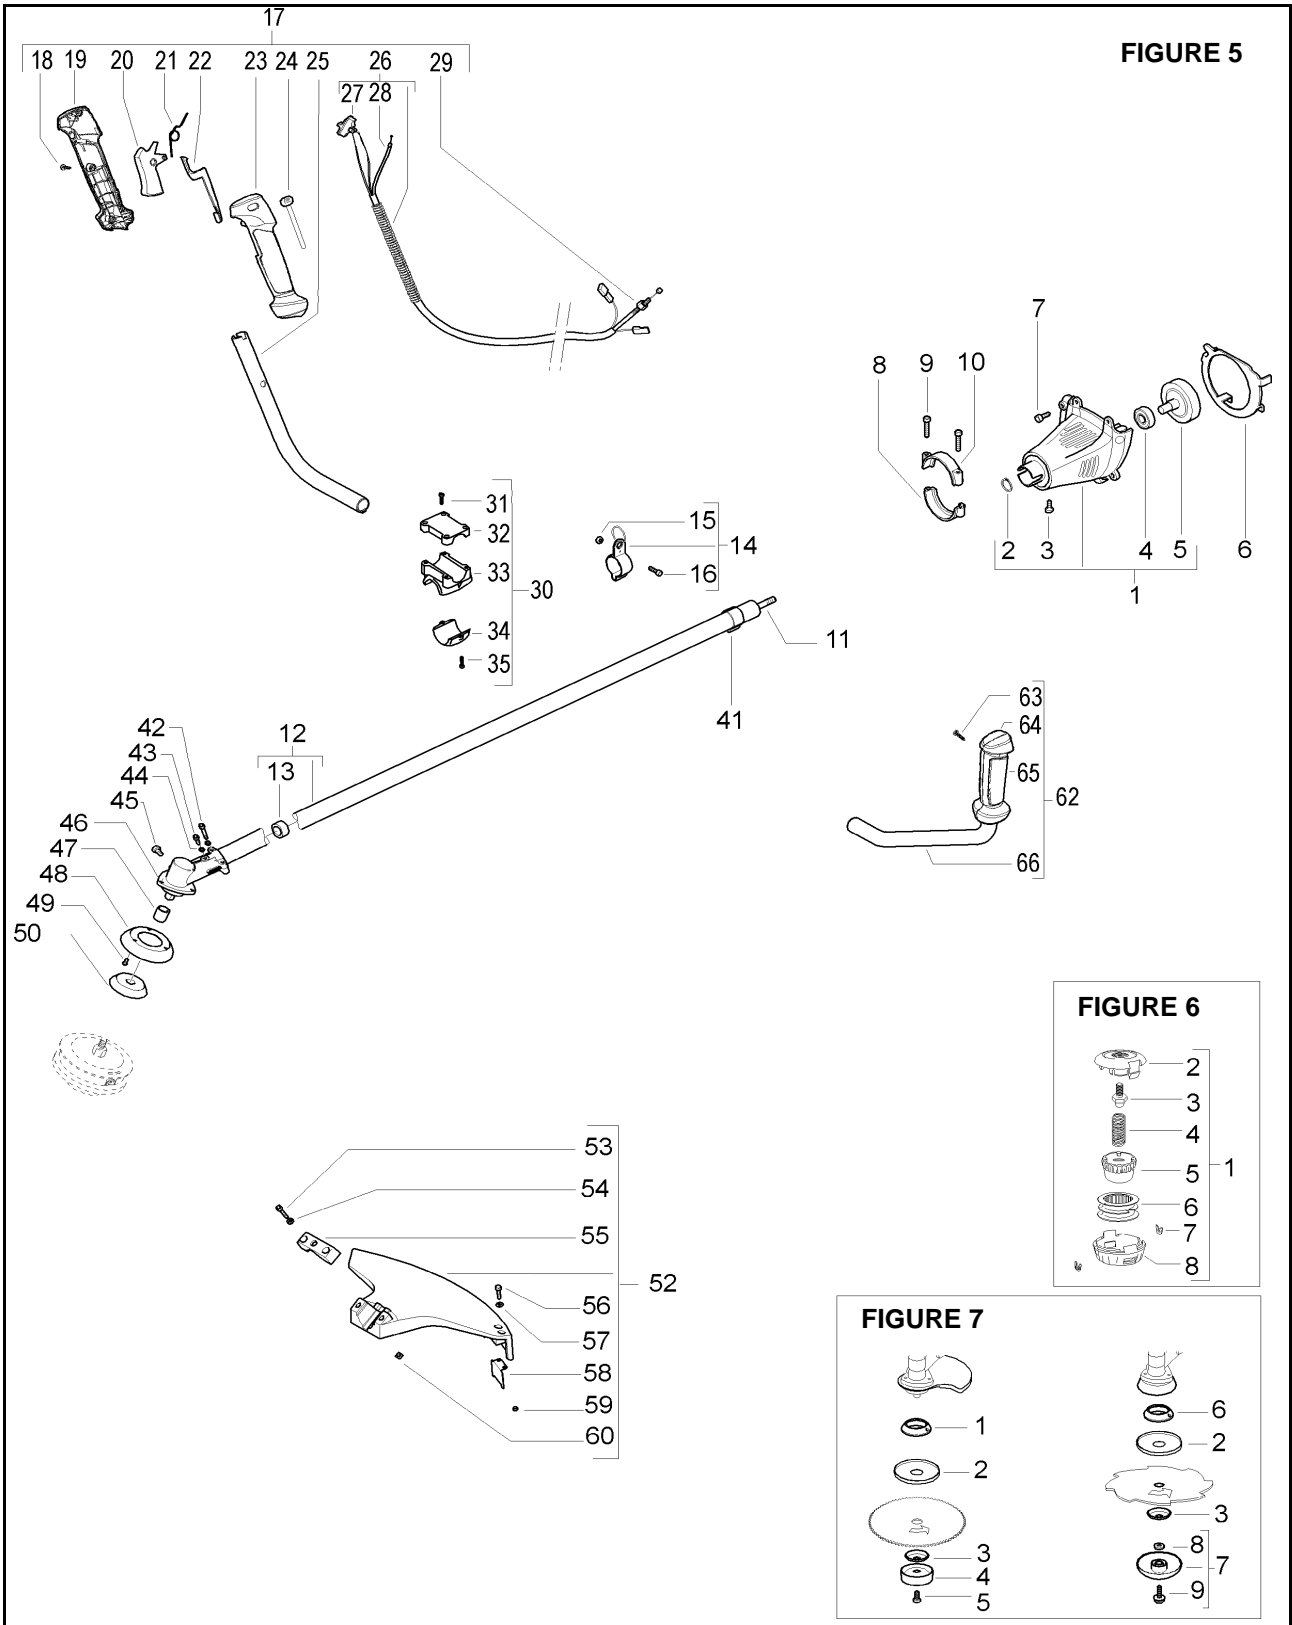

NEW P. NUMBERS

NOUVELLES REFERENCES

NEU CODEX

Item	P/N McC	P/N ELX	Qty	DESCRIPTION
------	---------	---------	-----	-------------

FIGURE 5

Item	P/N McC	P/N ELX	Qty	DESCRIPTION
1	242236	538242236	1	mount ass'y
2	• 236378	538236378	1	snap ring
3	• 235802	538235802	1	screw M5x14
4	• 235918	538235918	1	ball bearing
5	• 227284	538227284	1	clutch drum
6	242398	538242398	1	diaphragm
7	235806	538235806	4	screw M5x20
8	225473	538225473	1	lower clamp
9	235804	538235804	2	screw M5x30
10	225472	538225472	1	upper clamp
11	229829	538229829	1	transmission shaft
12	243277	538243277	1	outer shaft
13	• 236383	538236383	5	bushing ass'y
14	237783	538237783	1	harness ring assy
15	• 236642	538236642	1	nut M6
16	• 235214	538235214	1	screw M6x10
17	243563	538243563	1	right handle assy
18	• 240862	538240862	3	screw 4x18
19	• 242533	538242533	1	right handle (right half)
20	• 242537	538242537	1	throttle trigger
21	• 242540	538242540	1	trigger spring
22	• 242538	538242538	1	safety lever
23	• 242534	538242534	1	right handle (left half)
24	• 242539	538242539	1	throttle advance
25	• 242605	538242605	1	right handle bar
C 26	• 243566	538243566	1	wires assy
27	•• 242439	538242439	1	switch
C 28	•• 243569	538243569	1	throttle cable
29	• 235912	538235912	1	nut M6
30	243083	538243083	1	handle clamp assy
31	• 229077	538229077	2	screw M5x18
32	• 242200	538242200	1	upper clamp
33	• 243082	538243082	1	handle clamp
34	• 242900	538242900	1	lower clamp
35	• 235803	538235803	4	screw M5x25
41	229849	538229849	2	cable retain
42	235804	538235804	2	screw m5x30
43	236381	538236381	1	screw m5x10
44	236529	538236529	3	grower
45	240151	538240151	1	screw M8x10
46	240824	538240824	1	gear box ass'y
47	247272	538247272	1	spacer
48	240767	538240767	1	flange guard
49	240688	538240688	3	screw+washer
50	242410	538242410	1	flange