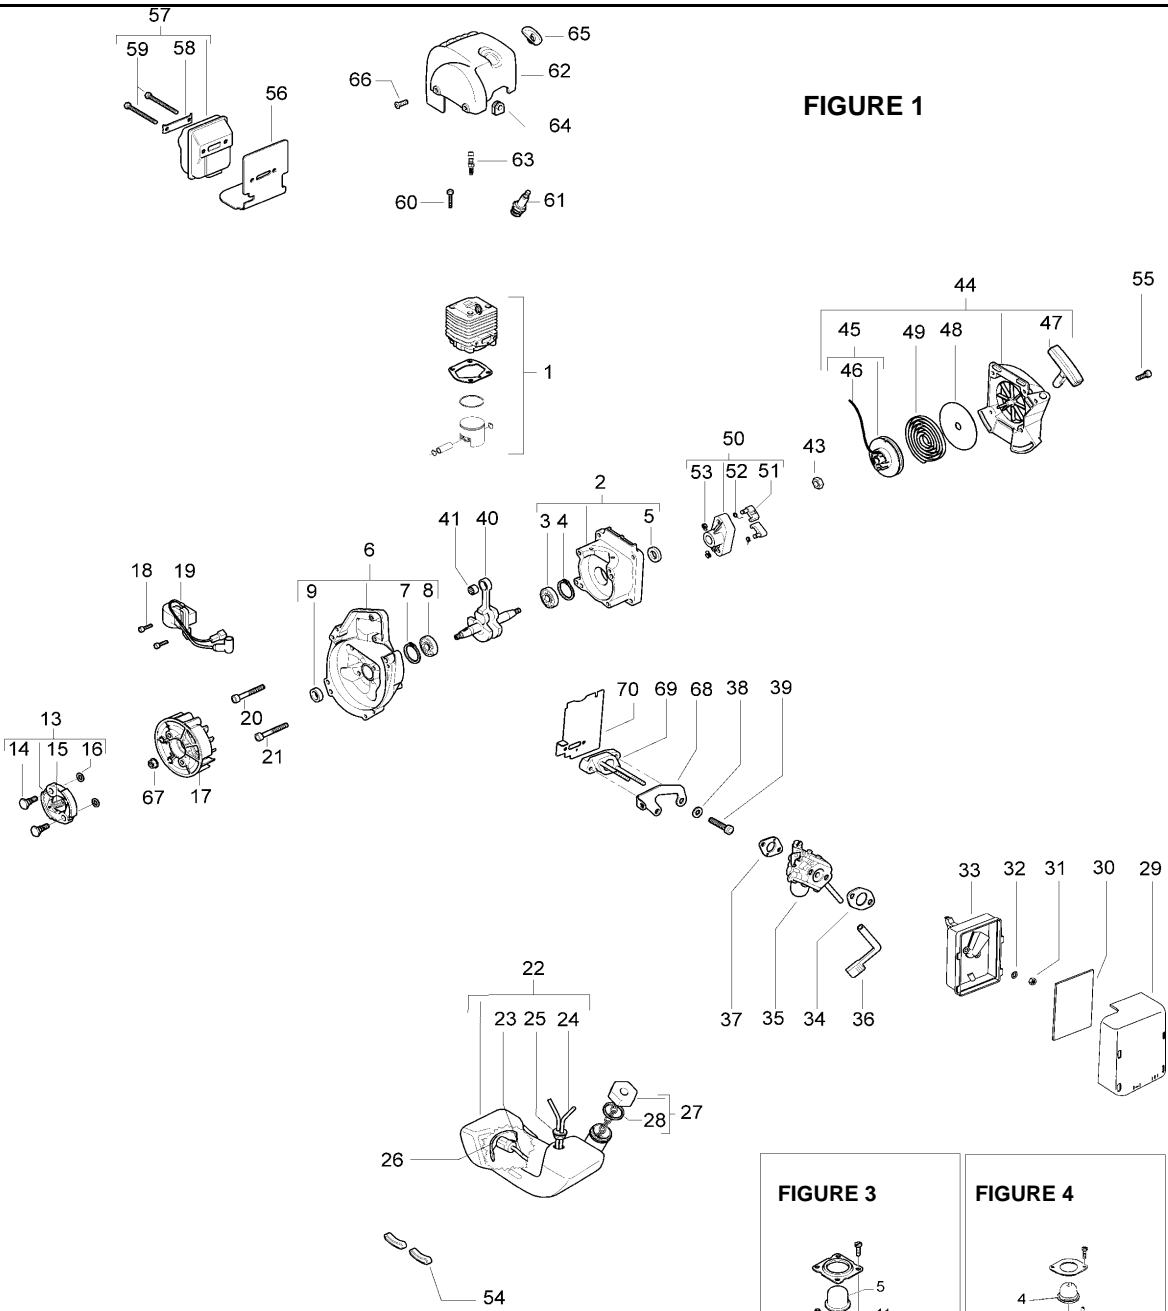

FIGURE 2

FIGURE 3

FIGURE 4

FIGURE 1

Item	P/N McC	P/N ELX	Qty	DESCRIPTION
FIGURE 1				
1	FIGURE 3			
2	247936	538247936	1	crankcase kit (starter)
3	• 235900	538235900	1	ball bearing 6002(15/32/9)
4	• 235899	538235899	1	seeger
C 5	• 228872	538228872	1	seal 13-32-5 (S7)
6	247935	538247935	1	crankcase kit (Flywheel)
7	• 235899	538235899	1	seeger ring
8	• 235900	538235900	1	ball bearing 6002(15/32/9)
C 9	• 228872	538228872	1	seal 13-32-5 (S7)
B 13	247937	538247937	1	clutch assy
14	• 241269	538241269	2	pin
C 15	• 241270	538241270	1	clutch spring
16	• 236956	538236956	2	washer
17	242673	538242673	1	flywheel
18	235806	538235806	2	screw M5x20
C 19	242163	538242163	1	ignition coil
20	235808	538235808	2	screw M5x50
21	235804	538235804	2	screw M5x30
C 22	241541	538241541	1	tank mix assy
B 23	• 229809	538229809	1	hose fuel mm245
B 24	• 229743	538229743	1	hose fuel 150mm
C 25	• 235675	538235675	1	fuel tank grommet
A 26	240452	538240452	1	pick up fuel
B 27	242484	538242484	1	fuel cap ass'y
A 28	• 236564	538236564	1	cap gasket
29	242711	538242711	1	air filter cover
B 30	241523	538241523	1	air filter
31	235642	538235642	2	nut M5
32	235248	538235248	2	washer
33	237452	538237452	1	air filter box
A 34	227417	538227417	1	gasket
C 35	FIGURE 5			
36	227255	538227255	1	choke knob
A 37	227692	538227692	1	gasket
38	235248	538235248	2	washer
39	235803	538235803	2	screw M5x25
40	241267	538241267	1	crankshaft assy
C 41	• 240365	538240365	1	needle bearing Ø 9x14x12
43	235218	538235218	1	nut M8
C 44	242809	538242809	1	starter assy
B 45	• 249163	538249163	1	pulley/rope
A 46	• 227703	538227703	1	rope
47	• 240884	538240884	1	starter handle
48	• 227467	538227467	1	spring shield
B 49	• 227300	538227300	1	rewind spring
50	242800	538242800	1	starter pawl ass'y
B 51	• 241781	538241781	2	pawl
52	• 241782	538241782	2	spring shield
B 53	• 111088	538111088	2	snap ring
54	241248	538241248	4	fuel tank grommet
55	236527	538236527	4	screw M6x16
C 56	241280	538241280	1	muffler gasket
C 57	241432	538241432	1	muffler assy
58	• 227236	538227236	1	clamp
59	• 227274	538227274	2	screw M5x60
60	227565	538227565	4	screw M5x25
A 61	92879	538092879	1	spark plug RDJ8J
62	242706	538242706	1	engine cover (42 cc)
	242708	538242708	1	engine cover (46 cc)
63	94273	538094273	1	decompressor valve (46 cc)

Item	P/N McC	P/N ELX	Qty	DESCRIPTION
64	236322	538236322	1	grommet
65	241241	538241241	1	cap
66	240688	538240688	2	screw M5x14 + washer
67	235218	538235218	1	nut M8
68	243585	538243585	1	plate
C 69	241434	538241434	1	carb spacer
C 70	241428	538241428	1	gasket

FIGURE 2				42 cc
C 1	• 248806	538248806	1	cylinder/piston kit
B 2	• 242366	538242366	1	gasket
C 3	• 248807	538248807	1	piston kit
4	• 229544	538229544	2	snap ring
B 5	• 240085	538240085	2	piston ring

FIGURE 2				46 cc
C 1	• 247934	538247934	1	cylinder/piston kit
B 2	• 241431	538241431	1	gasket
C 3	• 247258	538247258	1	piston kit
4	• 229544	538229544	2	snap ring
B 5	• 240353	538240353	2	piston ring

FIGURE 3				WALBRO WT 694
C -	• 242949	538242949	1	carburettor WT 694
B 1	• 229198	538229198	1	K repair kit
A 2	• 229191	538229191	1	gasket + diaph. Kit
3	• 237480	538237480	1	pump cover
4	• 237481	538237481	1	idle screw kit
C 5	• 225834	538225834	1	primer bulb
8	• 229927	538229927	1	spring needle
9	• 229601	538229601	1	spring needle
10	• 225962	538225962	1	choke shaft
C 11	• 246949	538246949	1	primer bulb support
C 12	• 246950	538246950	1	spring

FIGURE 4				ZAMA C1Q M31
C -	-	-	-	carburettor C1Q M31
B 1	• 226226	538226226	1	repair kit
A 2	• 226227	538226227	1	gasket + diaph. Kit
3	• 246945	538246945	1	pump cover
4	• 246946	538246946	1	primer bulb
C 5	• 246947	538246947	1	primer bulb support
8	• 226230	538226230	2	spring needle
9	• 246948	538246948	1	choke shaft

A=ALTA ROTAZIONE
B=MEDIA ROTAZIONE
C=ALTA ROTAZIONE