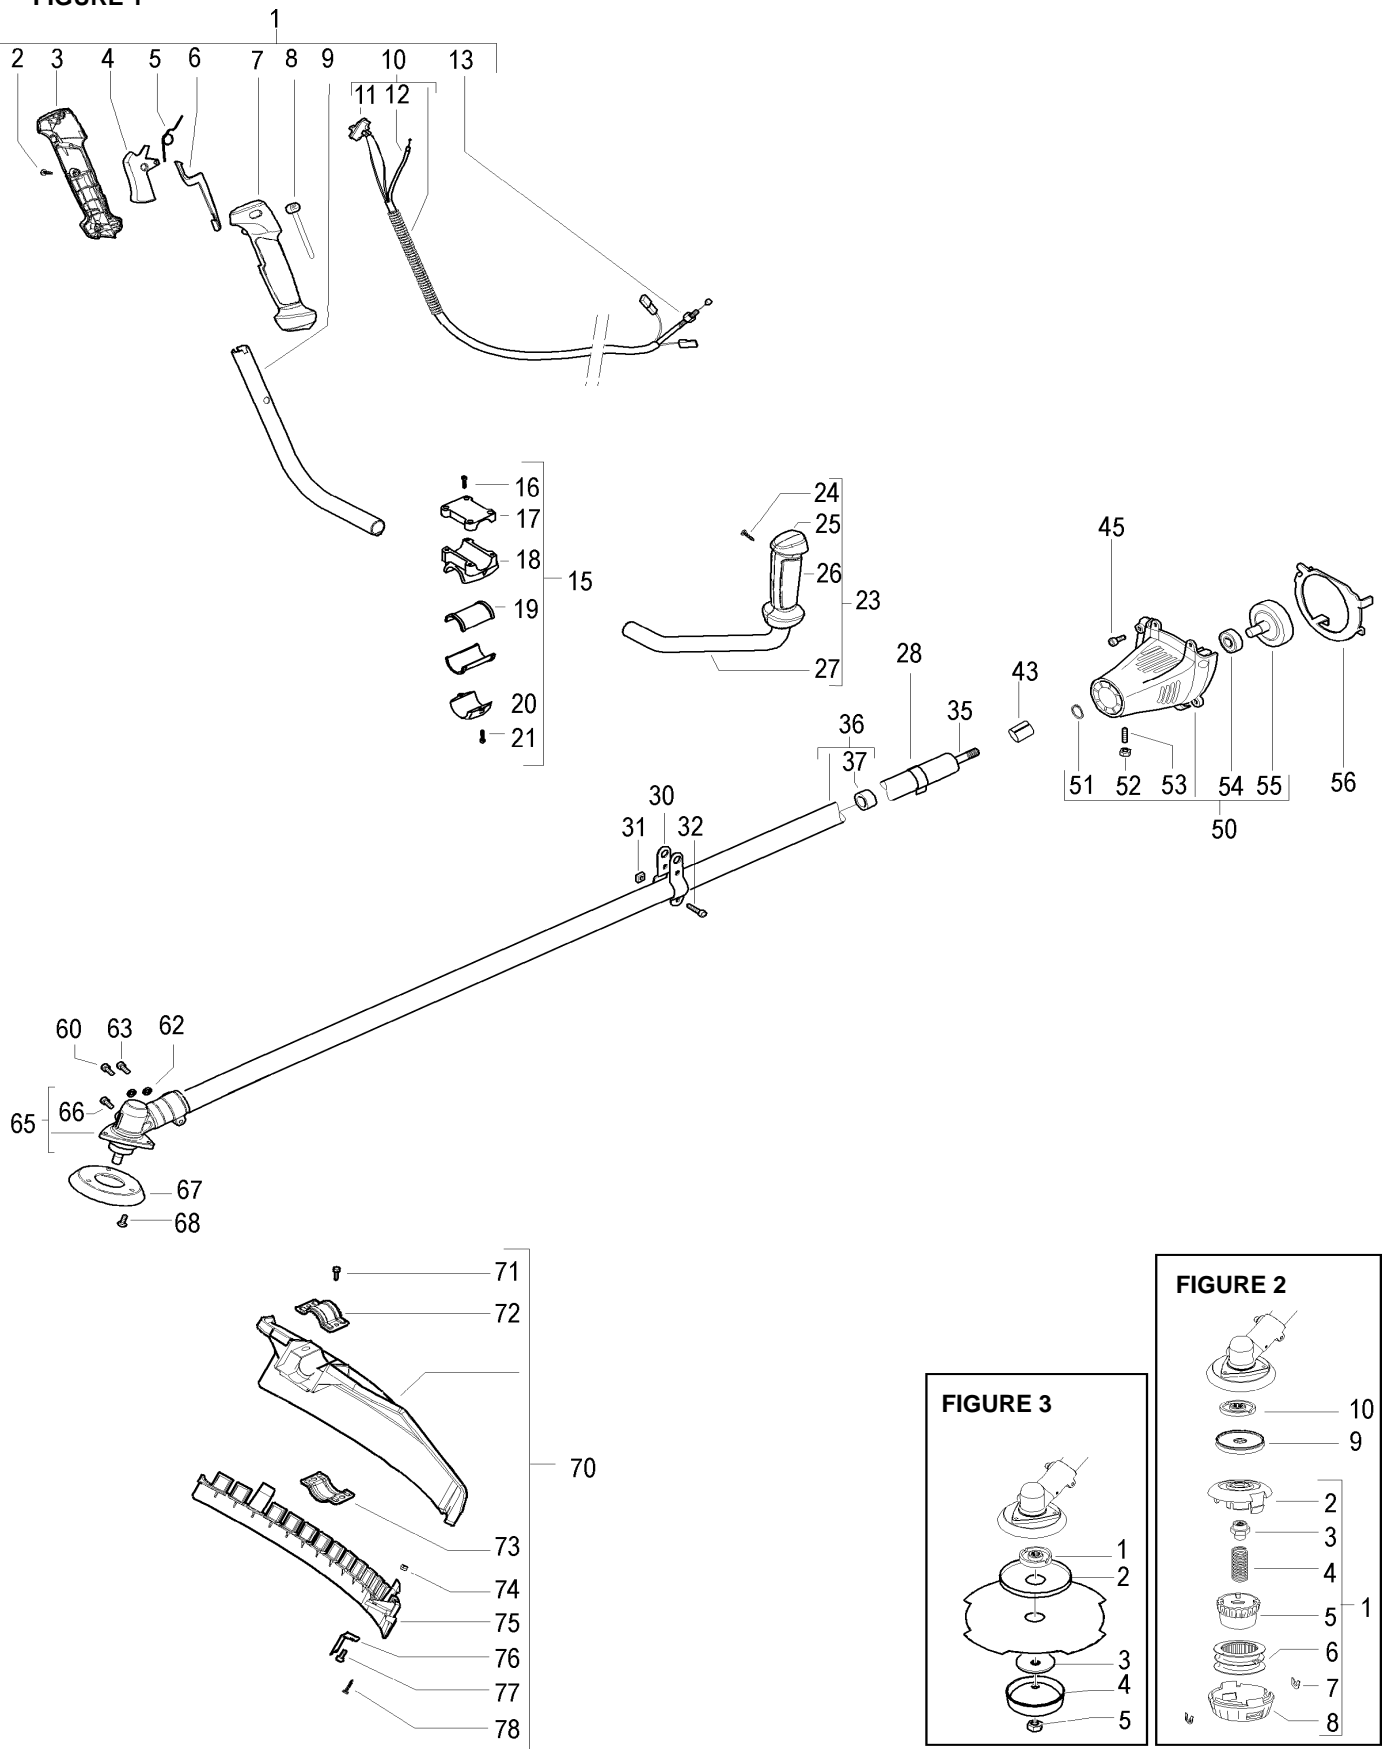

FIGURE 1

Item	P/N McC	P/N ELX	Qty	DESCRIPTION
FIGURE 1				
1	243563	538243563	1	right handle assy
2	• 240862	538240862	3	screw 4x18
3	• 242533	538242533	1	right handle (right half)
4	• 242537	538242537	1	throttle trigger
5	• 242540	538242540	1	trigger spring
6	• 242538	538242538	1	safety lever
7	• 242534	538242534	1	right handle (left half)
8	• 242539	538242539	1	throttle advance
9	• 242605	538242605	1	right handle bar
C 10	• 243566	538243566	1	wires assy
11	•• 242439	538242439	1	switch
C 12	•• 243569	538243569	1	throttle cable
13	• 235912	538235912	1	nut M6
15	243428	538243428	1	handle clamp assy
16	• 235803	538235803	4	screw M5x25
17	• 242200	538242200	1	upper clamp
18	• 243082	538243082	1	handle clamp
19	• 241684	538241684	2	d.25 adapter
20	• 242900	538242900	1	lower clamp
21	• 229077	538229077	2	screw M5x18
23	243565	538243565	1	left handle assy
24	• 240862	538240862	2	screw 4x18
25	• 242536	538242536	1	left handle (right half)
26	• 242535	538242535	1	left handle (left half)
27	• 242606	538242606	1	left handle bar
28	229850	538229850	1	cable retainer
30	228152	538228152	2	harness half hook
31	236642	538236642	2	nut M6
32	235911	538235911	2	screw M6x12
35	240486	538240486	1	drive shaft
36	242442	538242442	1	outer shaft
37	• 228192	538228192	5	bushing ass'y
43	243584	538243584	1	reinforcement
45	242174	538242174	4	screw M5x20
50	243575	538243575	1	mount ass'y
51	• 236378	538236378	1	snap ring
52	• 241624	538241624	1	nut M8
53	• 243576	538243576	1	headless screw M8x35
54	• 235918	538235918	1	ball bearing
55	• 243572	538243572	1	clutch drum
56	242398	538242398	1	diaphragm
60	235802	538235802	1	screw m5x14
62	236529	538236529	2	split washer
63	235803	538235803	1	screw m5x25
65	242728	538242728	1	gear box ass'y
66	• 240151	538240151	1	screw M8x10
67	242729	538242729	1	flange guard
68	240688	538240688	3	screw+washer