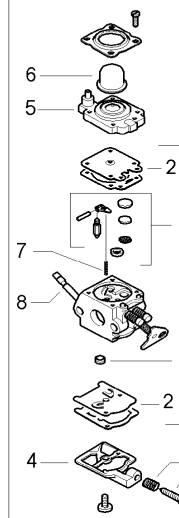

A=GROBE NACHFRAGE  
 B=MITTELMAESSIGE  
 C=WENIGE NACHFRAGE  
 NEU CODEX

FIGURE 4

FIGURE 5

FIGURE 6

FIGURE 7

Item	P/N McC	P/N ELX	Qty	DESCRIPTION
<b>FIGURE 4</b>				
1	243725	538243725	1	crankshaft ass'y
C 2	501451601	501451601	1	needle bearing
3	250075	538250075	1	carter kit (starter)
4	• 227541	538227541	1	ball bearing
5	• 240982	538240982	1	seeger ring
C 6	• 243174	538243174	1	seal
7	250074	538250074	1	carter kit (flywheel)
C 8	• 243174	538243174	1	seal
9	• 240982	538240982	1	seeger ring
10	• 227541	538227541	1	ball bearing
11	235804	538235804	2	screw M5x30
12	235808	538235808	2	screw M5 X 50 TCE
20	242673	538242673	1	flywheel
21	235218	538235218	1	nut M8
B 22	248808	538248808	1	clutch assy
23	• 242369	538242369	2	clutch rod
C 24	• 241270	538241270	1	clutch spring elite
25	• 241076	538241076	2	washer
27	235806	538235806	2	screw M5 X 20 TCE
C 28	242163	538242163	1	ignition coil
30	242800	538242800	1	starter pawl ass'y
31	• 111088	538111088	2	snap ring
B 32	• 241782	538241782	2	spring
B 33	• 241781	538241781	2	pawl
34	235218	538235218	1	nut M8
C 40	242809	538242809	1	starter assy
41	• 242786	538242786	1	seeger
42	• 227470	538227470	1	washer
B 43	• 249163	538249163	1	pulley/rope assy
A 44	•• 227703	538227703	1	rope
B 45	• 227300	538227300	1	spring rewind
46	• 227467	538227467	1	shield spring
47	• 240884	538240884	1	starter-handle
48	235214	538235214	4	screw M6x20
A 50	240452	538240452	1	pick up fuel
C 51	241541	538241541	1	tank mix ass.
C 52	• 235675	538235675	1	fueltank grommet
B 53	• 229809	538229809	1	hose-fuel mm245
B 54	• 229743	538229743	1	hose fuel mm150
B 56	242484	538242484	1	fuel cap assy
A 57	• 236564	538236564	1	cap gasket
58	241248	538241248	2	fuel tank grommet (starter)
59	241248	538241248	2	fuel tank grommet (flywheel)
C 60	<b>FIGURE 5</b>			
A 61	92878	538092878	1	spark plug RDJ6J
62	227565	538227565	4	screw M5X25
65	236322	538236322	1	grommet
66	243742	538243742	1	engine cover
67	240688	538240688	2	screw m5x14 + washer
C 70	243767	538243767	1	exhaust gasket
C 71	241432	538241432	1	muffler assy
72	• 227274	538227274	2	screw M5X60
73	• 227236	538227236	1	clamp
74	• 227259	538227259	2	washer