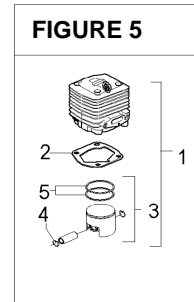

A=GROBE NACHFRAGE  
 B=MITTELMAESSIGE  
 C=WENIGE NACHFRAGE  
 NEU CODEX

FIGURE 4

FIGURE 5

FIGURE 6

FIGURE 7

Item	P/N McC	P/N ELX	Qty	DESCRIPTION
<b>FIGURE 4</b>				
1	243725	538243725	1	crankshaft ass'y
C 2	501451601	501451601	1	needle bearing
3	250075	538250075	1	carter kit (starter)
4	• 227541	538227541	1	ball bearing
5	• 240982	538240982	1	seeger ring
C 6	• 243174	538243174	1	seal
7	250074	538250074	1	carter kit (flywheel)
C 8	• 243174	538243174	1	seal
9	• 240982	538240982	1	seeger ring
10	• 227541	538227541	1	ball bearing
11	235804	538235804	2	screw M5x30
12	235808	538235808	2	screw M5 X 50 TCE
20	242673	538242673	1	flywheel
21	235218	538235218	1	nut M8
B 22	248808	538248808	1	clutch assy
23	• 242369	538242369	2	clutch rod
C 24	• 241270	538241270	1	clutch spring elite
25	• 241076	538241076	2	washer
27	235806	538235806	2	screw M5 X 20 TCE
C 28	242163	538242163	1	ignition coil
30	242800	538242800	1	starter pawl ass'y
31	• 111088	538111088	2	snap ring
B 32	• 241782	538241782	2	spring
B 33	• 241781	538241781	2	pawl
34	235218	538235218	1	nut M8
C 40	242809	538242809	1	starter assy
41	• 242786	538242786	1	seeger
42	• 227470	538227470	1	washer
B 43	• 249163	538249163	1	pulley/rope assy
A 44	•• 227703	538227703	1	rope
B 45	• 227300	538227300	1	spring rewind
46	• 227467	538227467	1	shield spring
47	• 240884	538240884	1	starter-handle
48	235214	538235214	4	screw M6x20
A 50	240452	538240452	1	pick up fuel
C 51	241541	538241541	1	tank mix ass.
C 52	• 235675	538235675	1	fueltank grommet
B 53	• 229809	538229809	1	hose-fuel mm245
B 54	• 229743	538229743	1	hose fuel mm150
B 56	242484	538242484	1	fuel cap assy
A 57	• 236564	538236564	1	cap gasket
58	241248	538241248	2	fuel tank grommet (starter)
59	241248	538241248	2	fuel tank grommet (flywheel)
C 60	<b>FIGURE 5</b>			
A 61	92878	538092878	1	spark plug RDJ6J
62	227565	538227565	4	screw M5X25
65	236322	538236322	1	grommet
66	243742	538243742	1	engine cover
67	240688	538240688	2	screw m5x14 + washer
C 70	243767	538243767	1	exhaust gasket
C 71	241432	538241432	1	muffler assy
72	• 227274	538227274	2	screw M5X60
73	• 227236	538227236	1	clamp
74	• 227259	538227259	2	washer