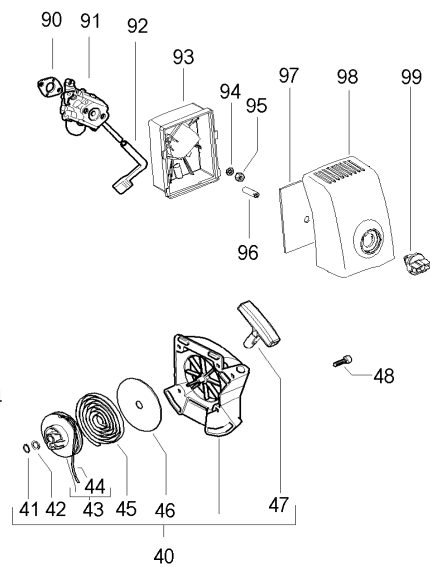

A=GROBE NACHFRAGE  
 B=MITTELMAESSIGE  
 C=WENIGE NACHFRAGE  
 NEU CODEX

FIGURE 4

FIGURE 5

FIGURE 6

FIGURE 7

Item	P/N McC	P/N ELX	Qty	DESCRIPTION
<b>FIGURE 4</b>				
1	243725	538243725	1	crankshaft ass'y
C 2	501451601	501451601	1	needle bearing
3	250075	538250075	1	carter kit (starter)
4	• 227541	538227541	1	ball bearing
5	• 240982	538240982	1	seeger ring
C 6	• 243174	538243174	1	seal
7	250074	538250074	1	carter kit (flywheel)
C 8	• 243174	538243174	1	seal
9	• 240982	538240982	1	seeger ring
10	• 227541	538227541	1	ball bearing
11	235804	538235804	2	screw M5x30
12	235808	538235808	2	screw M5 X 50 TCE
20	242673	538242673	1	flywheel
21	235218	538235218	1	nut M8
B 22	248808	538248808	1	clutch assy
23	• 242369	538242369	2	clutch rod
C 24	• 241270	538241270	1	clutch spring elite
25	• 241076	538241076	2	washer
27	235806	538235806	2	screw M5 X 20 TCE
C 28	242163	538242163	1	ignition coil
30	242800	538242800	1	starter pawl ass'y
31	• 111088	538111088	2	snap ring
B 32	• 241782	538241782	2	spring
B 33	• 241781	538241781	2	pawl
34	235218	538235218	1	nut M8
C 40	242809	538242809	1	starter assy
41	• 242786	538242786	1	seeger
42	• 227470	538227470	1	washer
B 43	• 249163	538249163	1	pulley/rope assy
A 44	•• 227703	538227703	1	rope
B 45	• 227300	538227300	1	spring rewind
46	• 227467	538227467	1	shield spring
47	• 240884	538240884	1	starter-handle
48	235214	538235214	4	screw M6x20
A 50	240452	538240452	1	pick up fuel
C 51	241541	538241541	1	tank mix ass.
C 52	• 235675	538235675	1	fueltank grommet
B 53	• 229809	538229809	1	hose-fuel mm245
B 54	• 229743	538229743	1	hose fuel mm150
B 56	242484	538242484	1	fuel cap assy
A 57	• 236564	538236564	1	cap gasket
58	241248	538241248	2	fuel tank grommet (starter)
59	241248	538241248	2	fuel tank grommet (flywheel)
C 60	<b>FIGURE 5</b>			
A 61	92878	538092878	1	spark plug RDJ6J
62	227565	538227565	4	screw M5X25
65	236322	538236322	1	grommet
66	243742	538243742	1	engine cover
67	240688	538240688	2	screw m5x14 + washer
C 70	243767	538243767	1	exhaust gasket
C 71	241432	538241432	1	muffler assy
72	• 227274	538227274	2	screw M5X60
73	• 227236	538227236	1	clamp
74	• 227259	538227259	2	washer