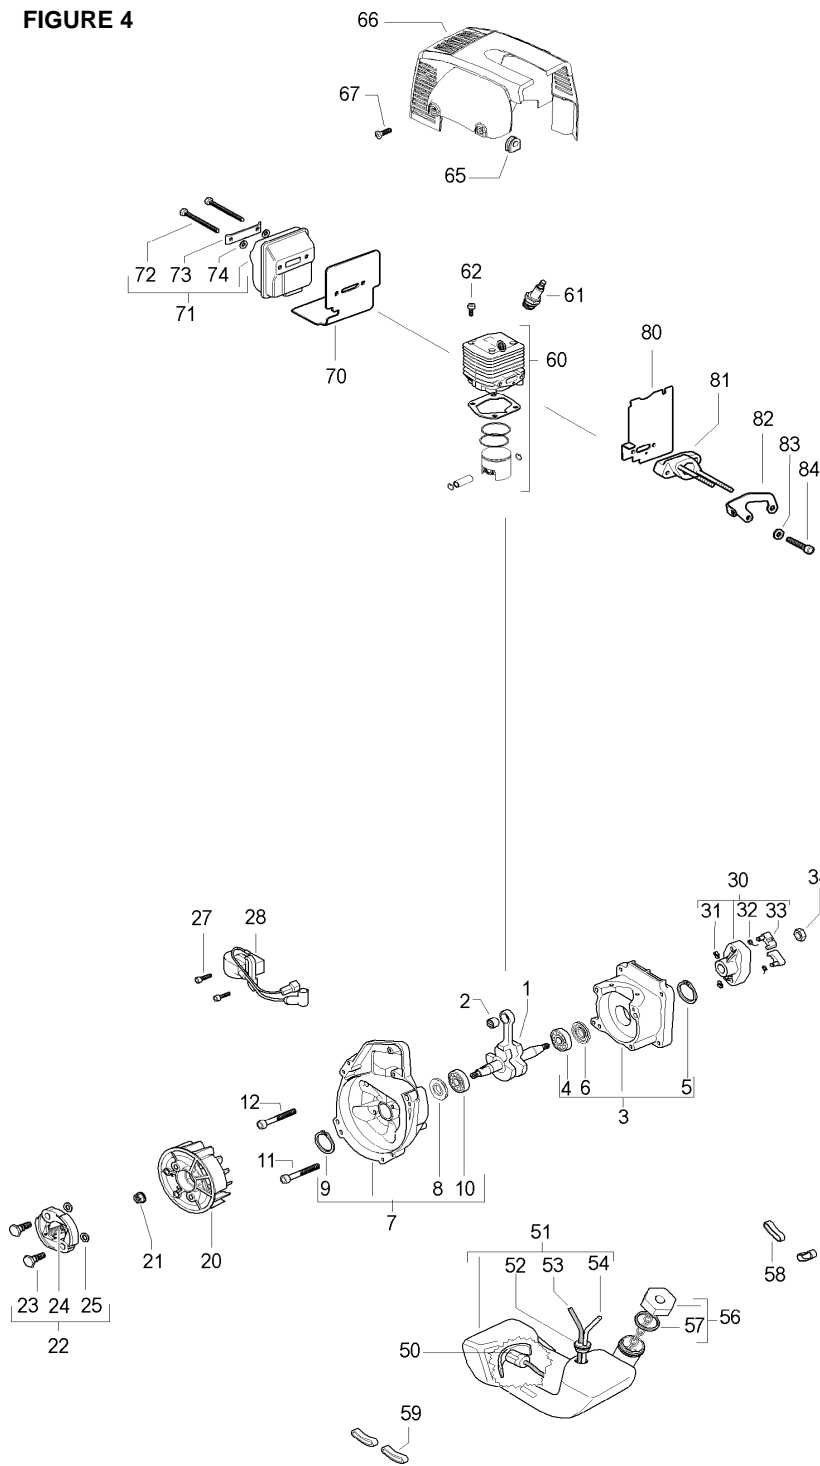

A=GROBE NACHFRAGE  
 B=MITTELMAESSIGE  
 C=WENIGE NACHFRAGE  
 NEU CODEX

FIGURE 4

FIGURE 5

FIGURE 6

FIGURE 7

Item	P/N McC	P/N ELX	Qty	DESCRIPTION
<b>FIGURE 4</b>				
1	243725	538243725	1	crankshaft ass'y
C 2	501451601	501451601	1	needle bearing
3	250075	538250075	1	carter kit (starter)
4	• 227541	538227541	1	ball bearing
5	• 240982	538240982	1	seeger ring
C 6	• 243174	538243174	1	seal
7	250074	538250074	1	carter kit (flywheel)
C 8	• 243174	538243174	1	seal
9	• 240982	538240982	1	seeger ring
10	• 227541	538227541	1	ball bearing
11	235804	538235804	2	screw M5x30
12	235808	538235808	2	screw M5 X 50 TCE
20	242673	538242673	1	flywheel
21	235218	538235218	1	nut M8
B 22	248808	538248808	1	clutch assy
23	• 242369	538242369	2	clutch rod
C 24	• 241270	538241270	1	clutch spring elite
25	• 241076	538241076	2	washer
27	235806	538235806	2	screw M5 X 20 TCE
C 28	242163	538242163	1	ignition coil
30	242800	538242800	1	starter pawl ass'y
31	• 111088	538111088	2	snap ring
B 32	• 241782	538241782	2	spring
B 33	• 241781	538241781	2	pawl
34	235218	538235218	1	nut M8
C 40	242809	538242809	1	starter assy
41	• 242786	538242786	1	seeger
42	• 227470	538227470	1	washer
B 43	• 249163	538249163	1	pulley/rope assy
A 44	•• 227703	538227703	1	rope
B 45	• 227300	538227300	1	spring rewind
46	• 227467	538227467	1	shield spring
47	• 240884	538240884	1	starter-handle
48	235214	538235214	4	screw M6x20
A 50	240452	538240452	1	pick up fuel
C 51	241541	538241541	1	tank mix ass.
C 52	• 235675	538235675	1	fueltank grommet
B 53	• 229809	538229809	1	hose-fuel mm245
B 54	• 229743	538229743	1	hose fuel mm150
B 56	242484	538242484	1	fuel cap assy
A 57	• 236564	538236564	1	cap gasket
58	241248	538241248	2	fuel tank grommet (starter)
59	241248	538241248	2	fuel tank grommet (flywheel)
C 60	<b>FIGURE 5</b>			
A 61	92878	538092878	1	spark plug RDJ6J
62	227565	538227565	4	screw M5X25
65	236322	538236322	1	grommet
66	243742	538243742	1	engine cover
67	240688	538240688	2	screw m5x14 + washer
C 70	243767	538243767	1	exhaust gasket
C 71	241432	538241432	1	muffler assy
72	• 227274	538227274	2	screw M5X60
73	• 227236	538227236	1	clamp
74	• 227259	538227259	2	washer