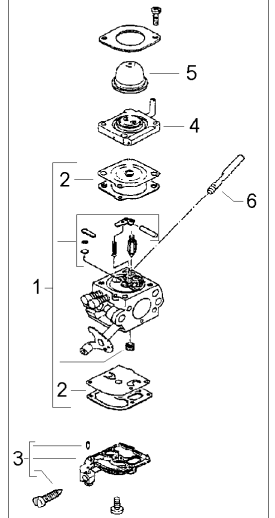

A=GROBE NACHFRAGE  
 B=MITTELMAESSIGE  
 C=WENIGE NACHFRAGE  
 NEU CODEX

FIGURE 4

FIGURE 5

FIGURE 6

FIGURE 7

Item	P/N McC	P/N ELX	Qty	DESCRIPTION
<b>FIGURE 4</b>				
1	243725	538243725	1	crankshaft ass'y
C 2	501451601	501451601	1	needle bearing
3	250075	538250075	1	carter kit (starter)
4	• 227541	538227541	1	ball bearing
5	• 240982	538240982	1	seeger ring
C 6	• 243174	538243174	1	seal
7	250074	538250074	1	carter kit (flywheel)
C 8	• 243174	538243174	1	seal
9	• 240982	538240982	1	seeger ring
10	• 227541	538227541	1	ball bearing
11	235804	538235804	2	screw M5x30
12	235808	538235808	2	screw M5 X 50 TCE
20	242673	538242673	1	flywheel
21	235218	538235218	1	nut M8
B 22	248808	538248808	1	clutch assy
23	• 242369	538242369	2	clutch rod
C 24	• 241270	538241270	1	clutch spring elite
25	• 241076	538241076	2	washer
27	235806	538235806	2	screw M5 X 20 TCE
C 28	242163	538242163	1	ignition coil
30	242800	538242800	1	starter pawl ass'y
31	• 111088	538111088	2	snap ring
B 32	• 241782	538241782	2	spring
B 33	• 241781	538241781	2	pawl
34	235218	538235218	1	nut M8
C 40	242809	538242809	1	starter assy
41	• 242786	538242786	1	seeger
42	• 227470	538227470	1	washer
B 43	• 249163	538249163	1	pulley/rope assy
A 44	•• 227703	538227703	1	rope
B 45	• 227300	538227300	1	spring rewind
46	• 227467	538227467	1	shield spring
47	• 240884	538240884	1	starter-handle
48	235214	538235214	4	screw M6x20
A 50	240452	538240452	1	pick up fuel
C 51	241541	538241541	1	tank mix ass.
C 52	• 235675	538235675	1	fueltank grommet
B 53	• 229809	538229809	1	hose-fuel mm245
B 54	• 229743	538229743	1	hose fuel mm150
B 56	242484	538242484	1	fuel cap assy
A 57	• 236564	538236564	1	cap gasket
58	241248	538241248	2	fuel tank grommet (starter)
59	241248	538241248	2	fuel tank grommet (flywheel)
C 60	<b>FIGURE 5</b>			
A 61	92878	538092878	1	spark plug RDJ6J
62	227565	538227565	4	screw M5X25
65	236322	538236322	1	grommet
66	243742	538243742	1	engine cover
67	240688	538240688	2	screw m5x14 + washer
C 70	243767	538243767	1	exhaust gasket
C 71	241432	538241432	1	muffler assy
72	• 227274	538227274	2	screw M5X60
73	• 227236	538227236	1	clamp
74	• 227259	538227259	2	washer