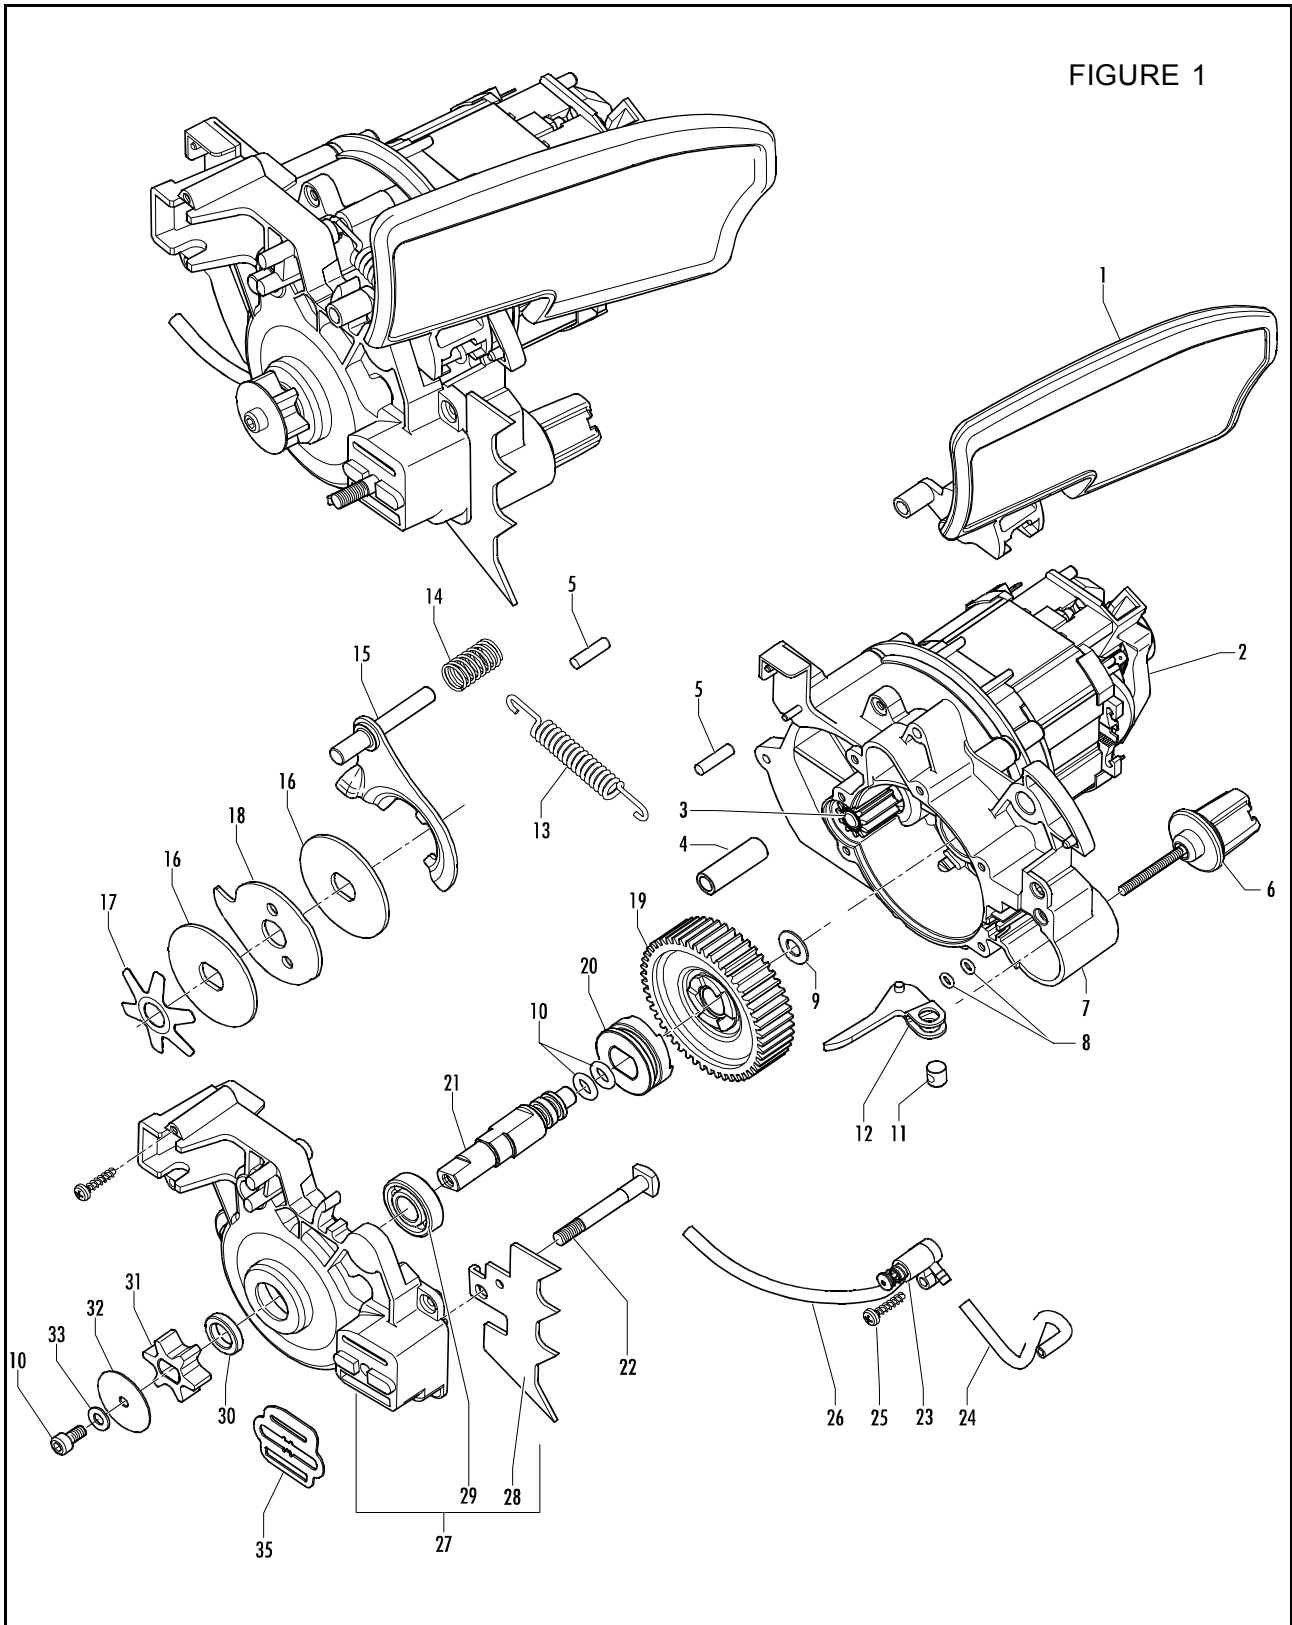

Item	P/N McC	P/N ELX	Qty	DESCRIPTION

Item	P/N McC	P/N ELX	Qty	DESCRIPTION

FIGURE 1

1	5339	538005339	1	BRAKE LEVER
2	5306	538005306	1	MOTOR ASS'Y
3	5307	538005307	1	PINION
4	5372	538005372	1	BUSH D.5,5X9X23
5	5341	538005341	2	PIN
C 6	5327	538005327	1	LOCKING NUT
7	5308	538005308	1	MOTOR MOUNTING
B 8	5355	538005355	2	OR 2015
9	5322	538005322	1	WASHER
10	5381	538005381	2	OR 3030
C 11	5328	538005328	1	CHAIN TENSIONER NUT
C 12	5329	538005329	1	CHAIN TENSIONER ASS'Y
13	5340	538005340	1	BRAKE SPRING
14	5326	538005326	1	SPRING
15	5323	538005323	1	ROCKING LEVER ASS'Y
16	5314	538005314	2	DRIVEN PLATE
17	5311	538005311	1	BELLEVILLE WASHER
18	5313	538005313	1	PLATE
C 19	5320	538005320	1	GEAR
C 20	5315	538005315	1	COUPLING
21	5316	538005316	1	SHAFT
22	241035	538241035	1	STUD BOLT
A 23	5357	538005357	1	OIL PUMP ASS'Y
24	5334	538005334	1	HOSE
25	240862	538240862	1	SCREW M4X18
26	5333	538005333	1	SUCTION HOSE
27	5310	538005310	1	CHAIN BRAKE COVER ASS'Y
28	• 5338	538005338	1	SPIKE
B 29	• 5362	538005362	1	BEARING 6001 ZZ V2 LDS 18
30	5317	538005317	1	PINION SPACER
B 31	5318	538005318	1	PINION
32	5319	538005319	1	WASHER
33	236529	538236529	1	GROWER D.5
34	5354	538005354	1	SCREW M5X10
35	5380	538005380	1	PLATE

A=ALTA ROTAZIONE
B=MEDIA ROTAZIONE
C=ALTA ROTAZIONE
NUOVI CODICI

A=HIGH MOVING
B=MEDIUM MOVING
C=SLOW MOVING
NEW P. NUMBERS

A=HAUTE DEMANDE
B=MOYENNE DEMANDE
C=BASSE DEMANDE
NOUVELLES REFERENCES

A=GROBE NACHFRAGE
B=MITTELMAESSIGE
C=WENIGE NACHFRAGE
NEU CODEX