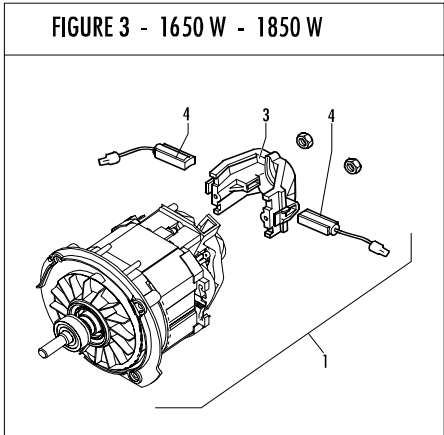

A=HAUTE DEMANDE
 B=MOYENNE DEMANDE
 C=BASSE DEMANDE
 NOUVELLES REFERENCES

A=GROBE NACHFRAGE
 B=MITTELMAESSIGE
 C=WENIGE NACHFRAGE
 NEU CODEX

FIGURE 2

Item	P/N McC	P/N ELX	Qty	DESCRIPTION
FIGURE 2				
1	5351	538005351	1	front handle
2	5304	538005304	1	left crankcase
3	5305	538005305	1	right crankcase
B 4	5349	538005349	1	pinion cover
5	241051	538241051	1	wire cover
6	5373	538005373	1	wires ass'y Schuko
	5377	538005377	1	wires ass'y UK
	5375	538005375	1	wires ass'y CH
C 7	242687	538242687	1	micro switch
B 8	5336	538005336	1	oil cap
9	5335	538005335	1	oil tank
B 10	242365	538242365	1	oil filter
11	235612	538235612	1	washer
12	249257	538249257	1	lever kit
13	• 5343	538005343	2	fork lever
14	• 5342	538005342	1	safety lever
15	• 249172	538249172	1	rocking lever ass'y
16	• 5383	538005383	1	safety brake lever
17	• 5385	538005385	1	spring
18	• 5382	538005382	1	brake spring support
19	240862	538240862	14	screw M4x18
A 20	5366	538005366	1	locking nut ass'y
21	5378	538005378	1	spacer
22	249258	538249258	1	trigger kit
23	• 5347	538005347	1	safety lever
24	• 5346	538005346	1	trigger kit
25	5345	538005345	1	tension rod