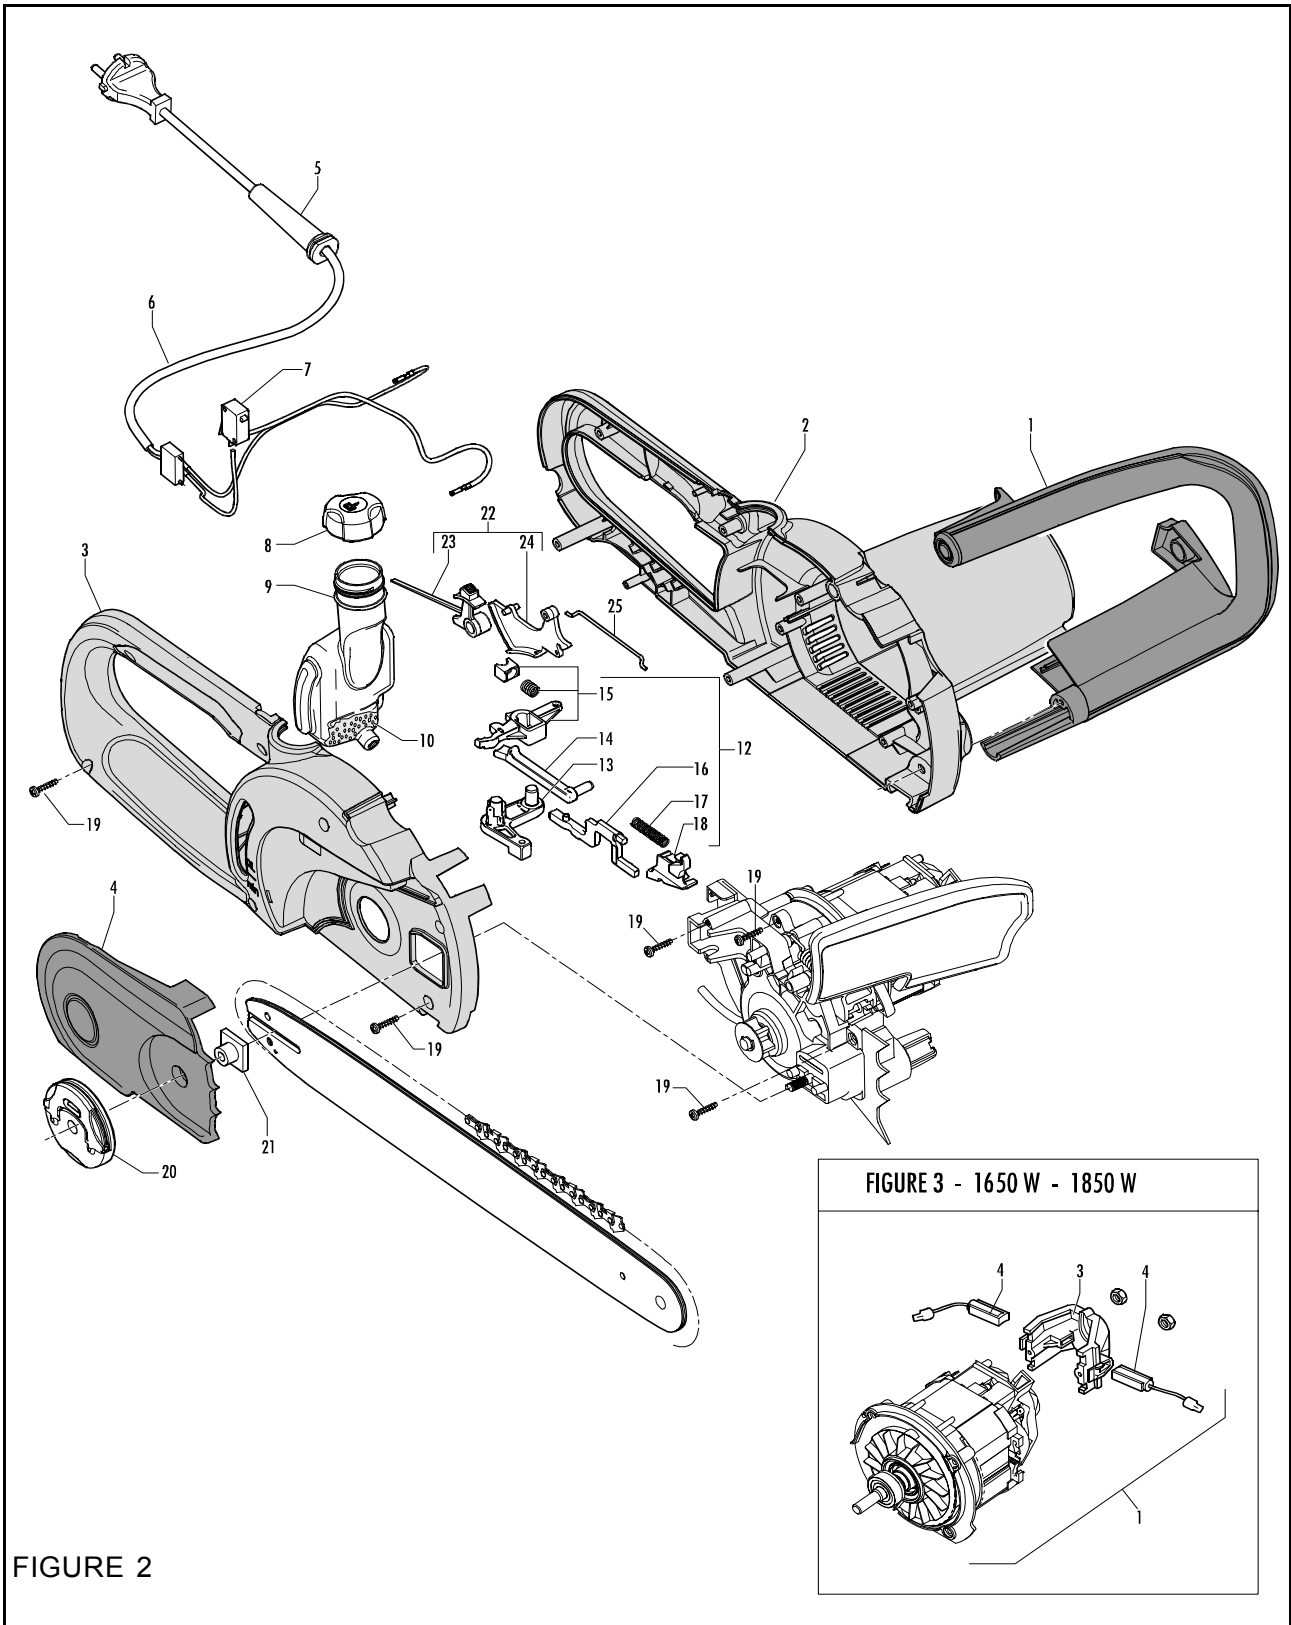

A=HAUTE DEMANDE
 B=MOYENNE DEMANDE
 C=BASSE DEMANDE
 NOUVELLES REFERENCES

A=GROBE NACHFRAGE
 B=MITTELMAESSIGE
 C=WENIGE NACHFRAGE
 NEU CODEX

FIGURE 2

Item	P/N McC	P/N ELX	Qty	DESCRIPTION
FIGURE 2				
1	5351	538005351	1	front handle
2	5304	538005304	1	left crankcase
3	5305	538005305	1	right crankcase
B 4	5349	538005349	1	pinion cover
5	241051	538241051	1	wire cover
6	5373	538005373	1	wires ass'y Schuko
	5377	538005377	1	wires ass'y UK
	5375	538005375	1	wires ass'y CH
C 7	242687	538242687	1	micro switch
B 8	5336	538005336	1	oil cap
9	5335	538005335	1	oil tank
B 10	242365	538242365	1	oil filter
11	235612	538235612	1	washer
12	249257	538249257	1	lever kit
13	• 5343	538005343	2	fork lever
14	• 5342	538005342	1	safety lever
15	• 249172	538249172	1	rocking lever ass'y
16	• 5383	538005383	1	safety brake lever
17	• 5385	538005385	1	spring
18	• 5382	538005382	1	brake spring support
19	240862	538240862	14	screw M4x18
A 20	5366	538005366	1	locking nut ass'y
21	5378	538005378	1	spacer
22	249258	538249258	1	trigger kit
23	• 5347	538005347	1	safety lever
24	• 5346	538005346	1	trigger kit
25	5345	538005345	1	tension rod