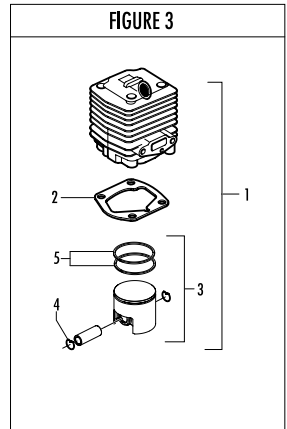

brand	<b>MCCULLOCH</b>
-------	------------------

date	MAY/03	SHEET 2/4
------	--------	-----------

Model	Prefix
<b>ELITE 4230X</b>	02

Product number
<b>953900389</b>

**FIGURE 1**

pos	P/N McC	P/N ELX	Qty	DESCRIPTION
C 1	<b>FIGURE 3</b>			
2	247936	538247936	1	Carter kit (starter)
3	● 235900	538235900	1	ball bearing 6002 15/32/9
4	● 235899	538235899	1	seeger ring
C 5	● 228872	538228872	1	seal 13-32-5 (S7)
6	247935	538247935	1	Carter kit (flywheel)
7	● 235899	538235899	1	seeger ring
8	● 235900	538235900	1	ball bearing 6002 15/32/9
C 9	● 228872	538228872	1	seal 13-32-5 (S7)
B 13	248808	538248808	1	clutch assy
14	● 242369	538242369	2	clutch rod
C 15	● 241270	538241270	1	clutch spring elite
16	236956	538236956	2	washer
17	241240	538241240	1	flywheel
18	235806	538235806	2	screw M5 X 20 TCE
C 19	242782	538242782	1	ignition coil
20	235808	538235808	2	screw M5 X 50 TCE
21	235804	538235804	2	screw M5x30
C 22	241541	538241541	1	tank mix ass.
B 23	● 229809	538229809	1	hose-fuel mm245
B 24	● 229743	538229743	1	hose fuel mm150
C 25	● 235675	538235675	1	fueltank grommet
A 26	240452	538240452	1	pick up fuel
B 27	242484	538242484	1	fuel cap assy
A 28	● 236564	538236564	1	cap gasket
B 29	242581	538242581	1	air filter
30	235808	538235808	2	screw M5 X 50 TCE
31	242580	538242580	1	air filter cover
33	249136	538249136	1	box air filter
C 34	<b>FIGURE 4</b>			
A 35	241281	538241281	1	gasket
36	235806	538235806	2	screw M5 X 20 TCE
C 38	241481	538241481	1	carb. Spacer
C 39	241428	538241428	1	gasket
40	241267	538241267	1	crankshaft
C 41	227329	538227329	1	bearing-needle
C 42	227631	538227631	1	key
43	242800	538242800	1	starter pawl ass'y
44	235218	538235218	1	nut M8
C 45	242623	538242623	1	starter assy
B 46	● 249163	538249163	1	pulley/rope
A 47	●● 227703	538227703	1	rope
48	● 240884	538240884	1	starter-handle