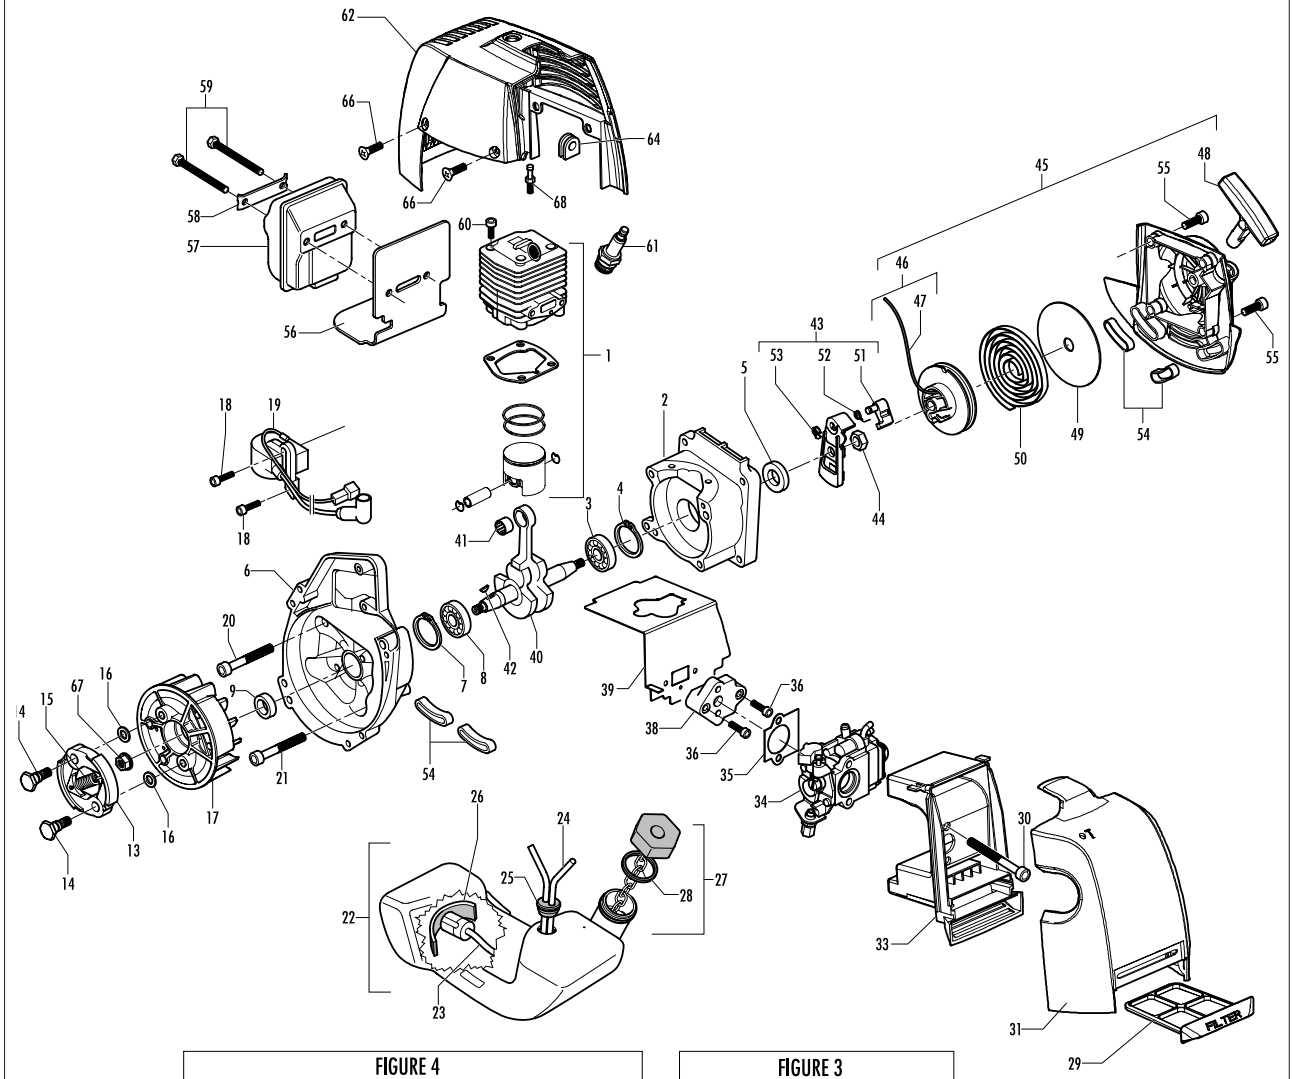

brand	<b>MCCULLOCH</b>
-------	------------------

date	MAY/03	SHEET 2/4
------	--------	-----------

Model	Prefix
<b>ELITE 4230X</b>	02

Product number
<b>953900389</b>

**FIGURE 1**

pos	P/N McC	P/N ELX	Qty	DESCRIPTION
C 1	<b>FIGURE 3</b>			
2	247936	538247936	1	Carter kit (starter)
3	● 235900	538235900	1	ball bearing 6002 15/32/9
4	● 235899	538235899	1	seeger ring
C 5	● 228872	538228872	1	seal 13-32-5 (S7)
6	247935	538247935	1	Carter kit (flywheel)
7	● 235899	538235899	1	seeger ring
8	● 235900	538235900	1	ball bearing 6002 15/32/9
C 9	● 228872	538228872	1	seal 13-32-5 (S7)
B 13	248808	538248808	1	clutch assy
14	● 242369	538242369	2	clutch rod
C 15	● 241270	538241270	1	clutch spring elite
16	236956	538236956	2	washer
17	241240	538241240	1	flywheel
18	235806	538235806	2	screw M5 X 20 TCE
C 19	242782	538242782	1	ignition coil
20	235808	538235808	2	screw M5 X 50 TCE
21	235804	538235804	2	screw M5x30
C 22	241541	538241541	1	tank mix ass.
B 23	● 229809	538229809	1	hose-fuel mm245
B 24	● 229743	538229743	1	hose fuel mm150
C 25	● 235675	538235675	1	fueltank grommet
A 26	240452	538240452	1	pick up fuel
B 27	242484	538242484	1	fuel cap assy
A 28	● 236564	538236564	1	cap gasket
B 29	242581	538242581	1	air filter
30	235808	538235808	2	screw M5 X 50 TCE
31	242580	538242580	1	air filter cover
33	249136	538249136	1	box air filter
C 34	<b>FIGURE 4</b>			
A 35	241281	538241281	1	gasket
36	235806	538235806	2	screw M5 X 20 TCE
C 38	241481	538241481	1	carb. Spacer
C 39	241428	538241428	1	gasket
40	241267	538241267	1	crankshaft
C 41	227329	538227329	1	bearing-needle
C 42	227631	538227631	1	key
43	242800	538242800	1	starter pawl ass'y
44	235218	538235218	1	nut M8
C 45	242623	538242623	1	starter assy
B 46	● 249163	538249163	1	pulley/rope
A 47	●● 227703	538227703	1	rope
48	● 240884	538240884	1	starter-handle