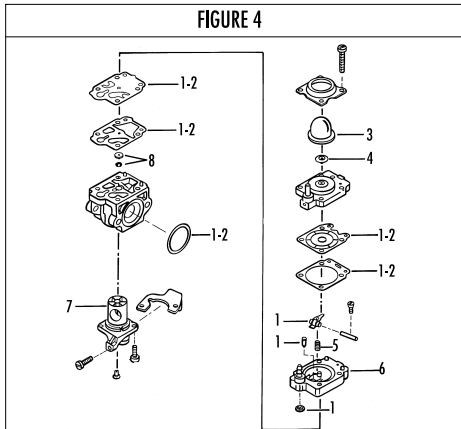

brand	<b>MCCULLOCH</b>
-------	------------------

date	MAY/03	SHEET 2/4
------	--------	-----------

Model	Prefix
<b>ELITE 4230X</b>	02

Product number
<b>953900389</b>

**FIGURE 1**

pos	P/N McC	P/N ELX	Qty	DESCRIPTION
C 1	<b>FIGURE 3</b>			
2	247936	538247936	1	Carter kit (starter)
3	● 235900	538235900	1	ball bearing 6002 15/32/9
4	● 235899	538235899	1	seeger ring
C 5	● 228872	538228872	1	seal 13-32-5 (S7)
6	247935	538247935	1	Carter kit (flywheel)
7	● 235899	538235899	1	seeger ring
8	● 235900	538235900	1	ball bearing 6002 15/32/9
C 9	● 228872	538228872	1	seal 13-32-5 (S7)
B 13	248808	538248808	1	clutch assy
14	● 242369	538242369	2	clutch rod
C 15	● 241270	538241270	1	clutch spring elite
16	236956	538236956	2	washer
17	241240	538241240	1	flywheel
18	235806	538235806	2	screw M5 X 20 TCE
C 19	242782	538242782	1	ignition coil
20	235808	538235808	2	screw M5 X 50 TCE
21	235804	538235804	2	screw M5x30
C 22	241541	538241541	1	tank mix ass.
B 23	● 229809	538229809	1	hose-fuel mm245
B 24	● 229743	538229743	1	hose fuel mm150
C 25	● 235675	538235675	1	fueltank grommet
A 26	240452	538240452	1	pick up fuel
B 27	242484	538242484	1	fuel cap assy
A 28	● 236564	538236564	1	cap gasket
B 29	242581	538242581	1	air filter
30	235808	538235808	2	screw M5 X 50 TCE
31	242580	538242580	1	air filter cover
33	249136	538249136	1	box air filter
C 34	<b>FIGURE 4</b>			
A 35	241281	538241281	1	gasket
36	235806	538235806	2	screw M5 X 20 TCE
C 38	241481	538241481	1	carb. Spacer
C 39	241428	538241428	1	gasket
40	241267	538241267	1	crankshaft
C 41	227329	538227329	1	bearing-needle
C 42	227631	538227631	1	key
43	242800	538242800	1	starter pawl ass'y
44	235218	538235218	1	nut M8
C 45	242623	538242623	1	starter assy
B 46	● 249163	538249163	1	pulley/rope
A 47	●● 227703	538227703	1	rope
48	● 240884	538240884	1	starter-handle