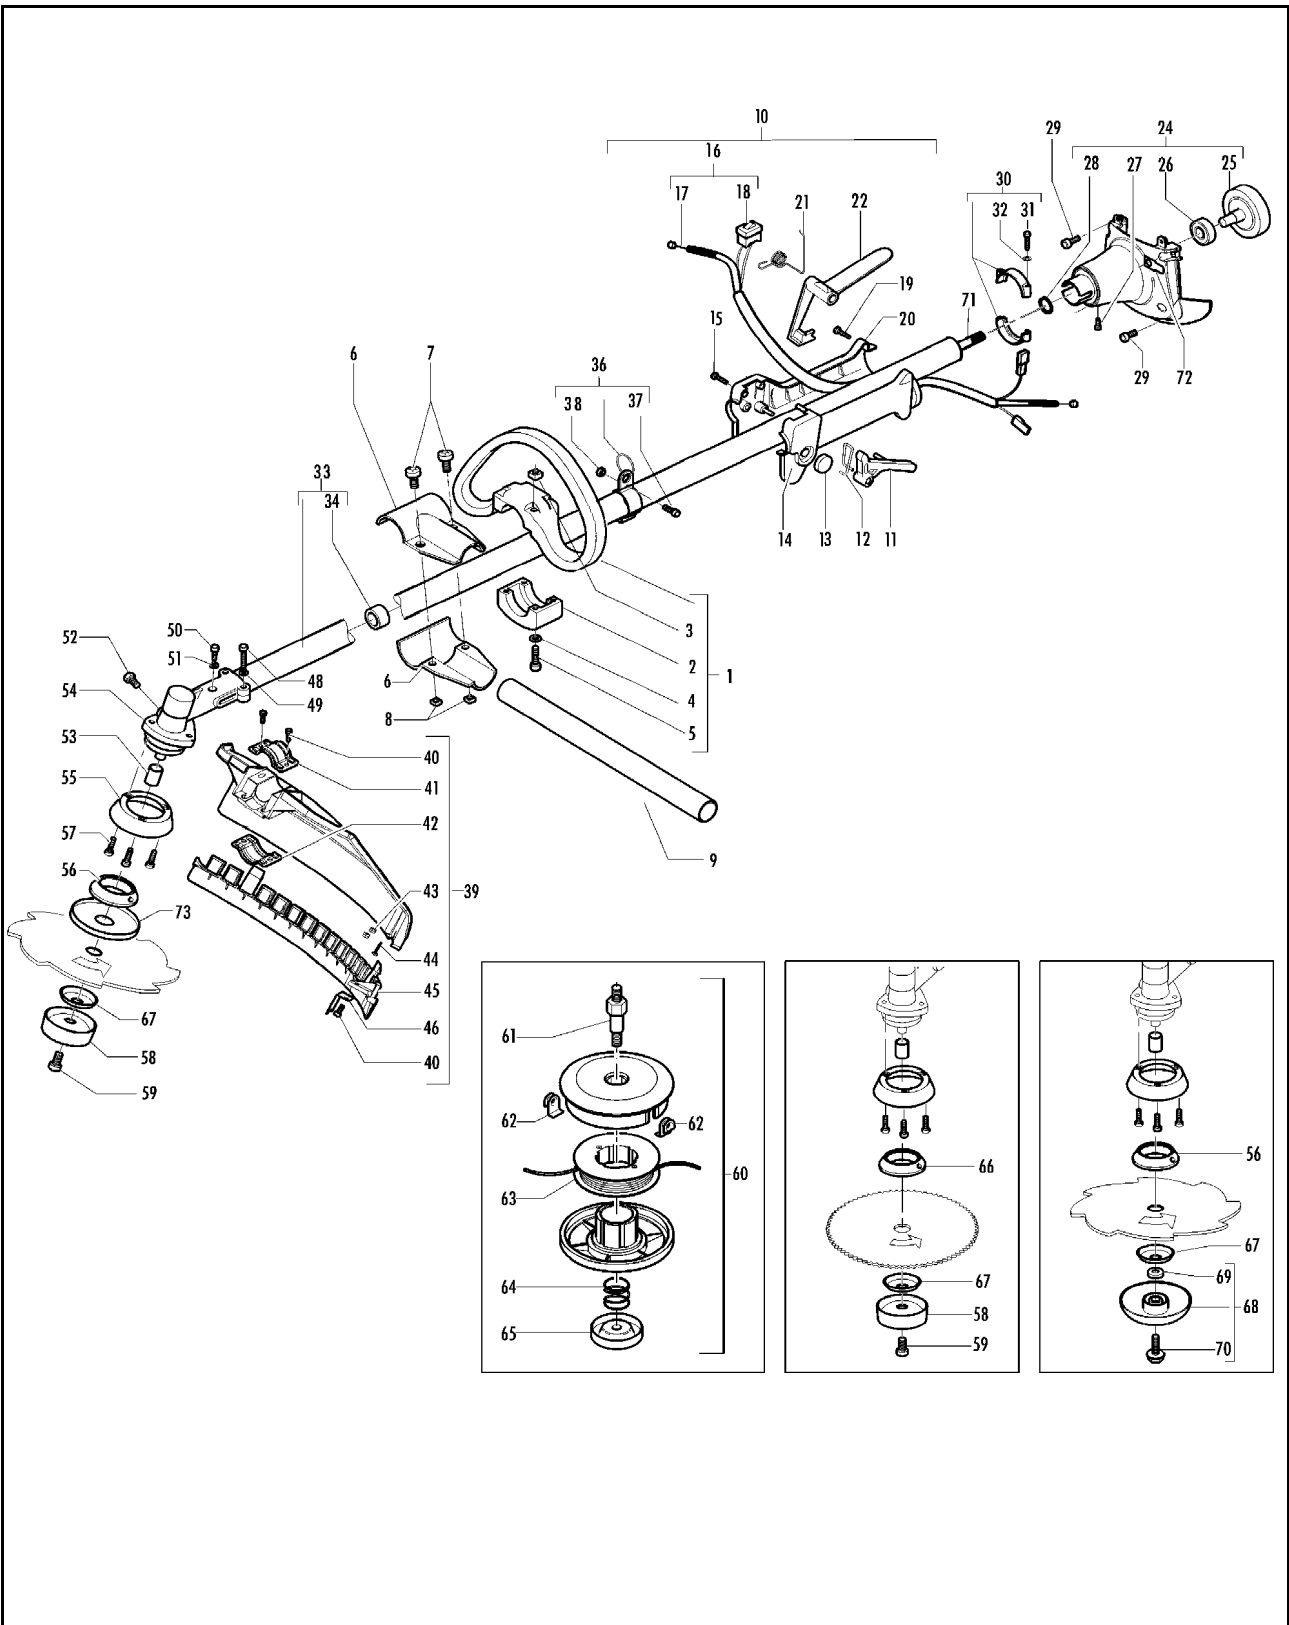

NEW P. NUMBERS

NOUVELLES REFERENCES

NEU CODEX

Item	P/N McC	P/N ELX	Qty	DESCRIPTION
------	---------	---------	-----	-------------

FIGURE 4

1	236999	538236999	1	loop handle ass'y
2 •	236809	538236809	1	clamp
3 •	236642	538236642	4	nut M6
4 •	236936	538236936	4	washer
5 •	228320	538228320	4	screw M6x45
6	240682	538240682	2	barrier clamp
7	235911	538235911	2	screw M6x12
8	236642	538236642	2	nut M6
9	246864	538246864	1	barrier
10	243138	538243138	1	handle ass'y
11 •	240042	538240042	1	throttle trigger
12 •	235932	538235932	1	throttle trigger spring
13 •	241297	538241297	1	cap
14 •	243141	538243141	1	handle (left half)
15 •	240617	538240617	2	screw 3x25
C 16 •	243139	538243139	1	wires ass'y
C 17 ••	242723	538242723	1	throttle cable
C 18 ••	242439	538242439	1	switch
19 •	240618	538240618	4	screw 3x16
20 •	243140	538243140	1	handle (right half)
21 •	240043	538240043	1	safety trigger spring
22 •	240041	538240041	1	safety trigger
24	242625	538242625	1	a/v mount ass'y
25 •	227284	538227284	1	clutch drum
26 •	235918	538235918	1	bearing
27 •	235802	538235802	1	screw M5x14
28 •	236378	538236378	1	seeger ring
29	242784	538242784	4	screw M5x25
30	248805	538248805	1	clamp ass'y
31 •	248804	538248804	2	screw M5x30
32 •	236529	538236529	2	grower d.5
33	240830	538240830	1	30x1455 shaft
34 •	236383	538236383	5	bushing ass'y
36	237783	538237783	1	harness ring ass'y
37 •	235214	538235214	1	screw M6x20
38 •	236642	538236642	1	nut M6
A 39	248960	538248960	1	d.30 safety guard ass'y
40 •	227563	538227563	4	M5x16 screw
41 •	242636	538242636	1	upper clamp
42 •	242752	538242752	1	lower clamp
43 •	229208	538229208	2	nut M5
44 •	240862	538240862	1	screw 4x18
45 •	242630	538242630	1	string head guard
46 •	241973	538241973	1	line cutter
48	235804	538235804	2	M5x30 screw
49	236529	538236529	2	grower d.5
50	236381	538236381	1	M5x10 screw