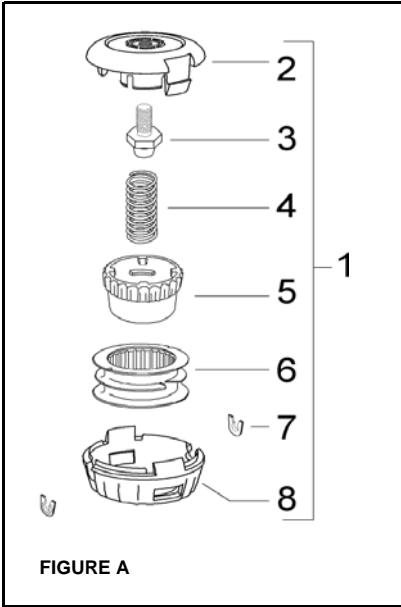

FIGURE A

A	1	531025002	531025002	1	P 35 trimmer head
	2	• 537421501	537421501	1	body
	3	• 537427901	537427901	1	adapter P35
C	4	• 537186001	537186001	1	spring T35
C	5	• 537421801	537421801	1	knob
C	6	• 537421701	537421701	1	spool
C	7	• 537419701	537419701	2	bushing
	8	• 537421601	537421601	1	cover

A=ALTA ROTAZIONE
B=MEDIA ROTAZIONE
C=ALTA ROTAZIONE

A=HIGH MOVING
B=MEDIUM MOVING
C=SLOW MOVING

A=HAUTE DEMANDE
B=MOYENNE DEMANDE
C=BASSE DEMANDE

A=GROBE NACHFRAGE
B=MITTELMAESSIGE
C=WENIGE NACHFRAGE

NUOVI CODICI

NEW P. NUMBERS

NOUVELLES REFERENCES

NEU CODEX