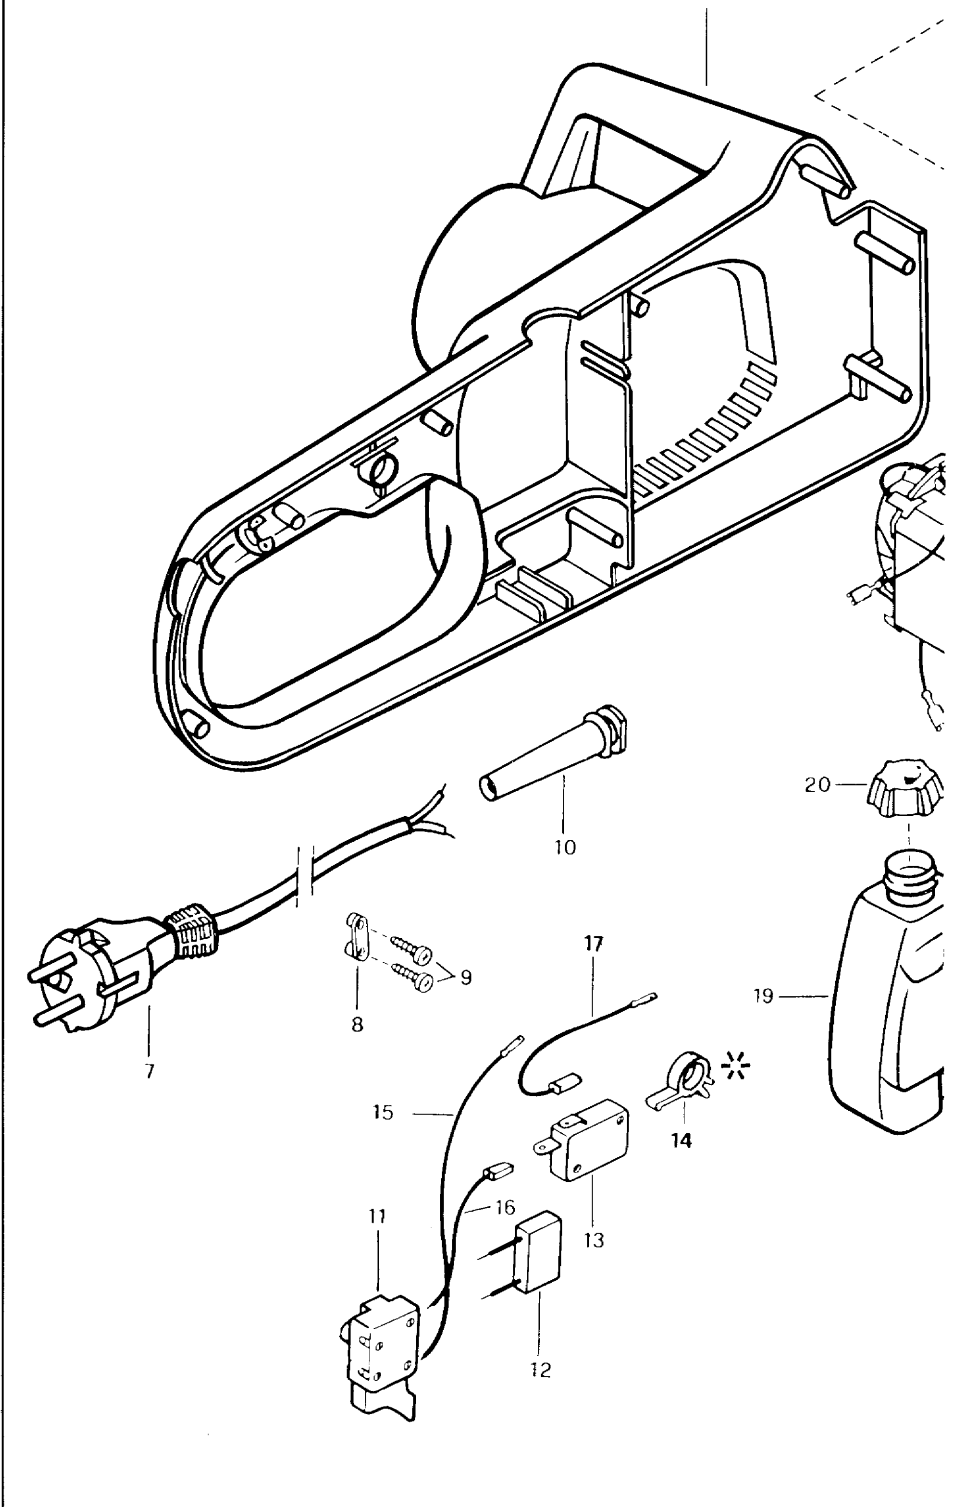

POULAN 530-535 / 1500W

SERIAL NUMBER PREFIX 01

CE

March 2000

2	241518	yellow/giallo/jaune/gelb	1
	241840	grey/grigio/gris/grau	1
	241847	gold/oro/or/gold	1
	241969	green/verde/vert/grün	1
3	241519	yellow/giallo/jaune/gelb	1
	241841	grey/grigio/gris/grau	1
	241848	gold/oro/or/gold	1
	241970	green/verde/vert/grün	1
C 4	248317		1
C 5 ●	241066		1
C 7	241050	(SCHUKO)	1
C	241668	(UK)	1
C	241033	(CH)	1
8	241052		1
9	241077		2
10	241051		1
C 11	241053		1
12	240794		1
13	229797		1
14	241048		1
15	241055		1
16	241056		1
17	241057		1
C 18	FIGURE 2		
C 19	241059		1
B 20	241060		1
C 21	241070		1
A 22	235217		2
25	240862		8
26	241036		1
A 27	241037		1
B 28	235367		1
B 29	241167	M5x30	1
30	229082		1
B 31	229137		1
C 32	241075		1
B 33	241038		1
C 34	241074		1
B 35	229137		1
C 36	241073		1
C 37	241041		1
38	241045		1
C 39	229743		1
40	241044		1
41	241500		1
42	241451		1
C 43	229743		1
B 44	241183		1
45	240862		1
A 46	241035		2
47	240862		5
48	241029		1
C 49	247717		1
50 ●	229394		1
51 ●	241144		1
52 ●	241043		1
C 53	241126		1