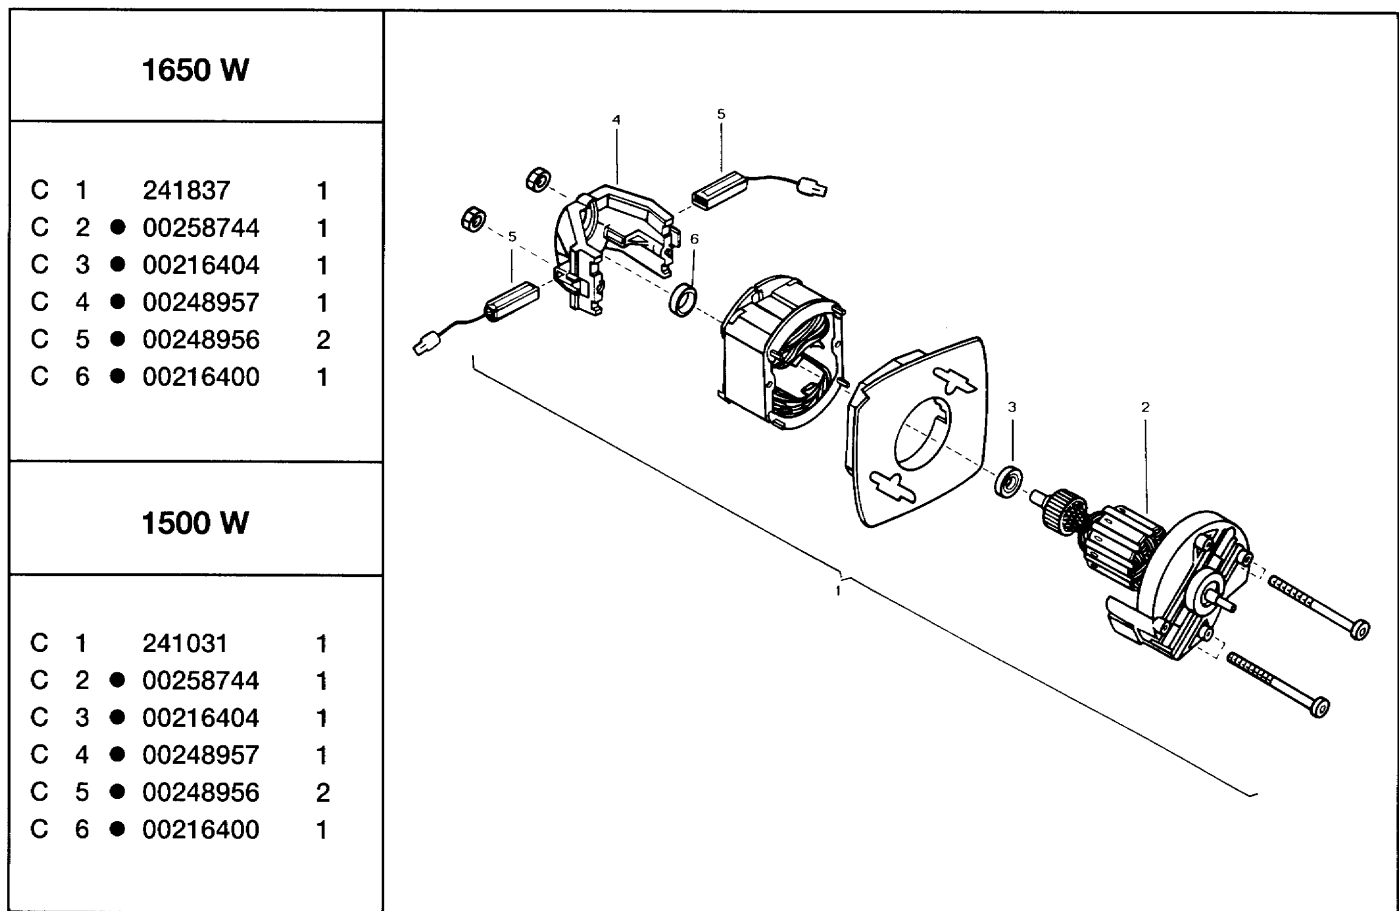

FIGURE 2

A = high moving - alta rotazione - haute demande - große Nachfrage
B = medium moving - media rotazione - moyenne demande - mittelmäßige Nachfrage
C = slow moving - bassa rotazione - basse demande - wenige Nachfrage