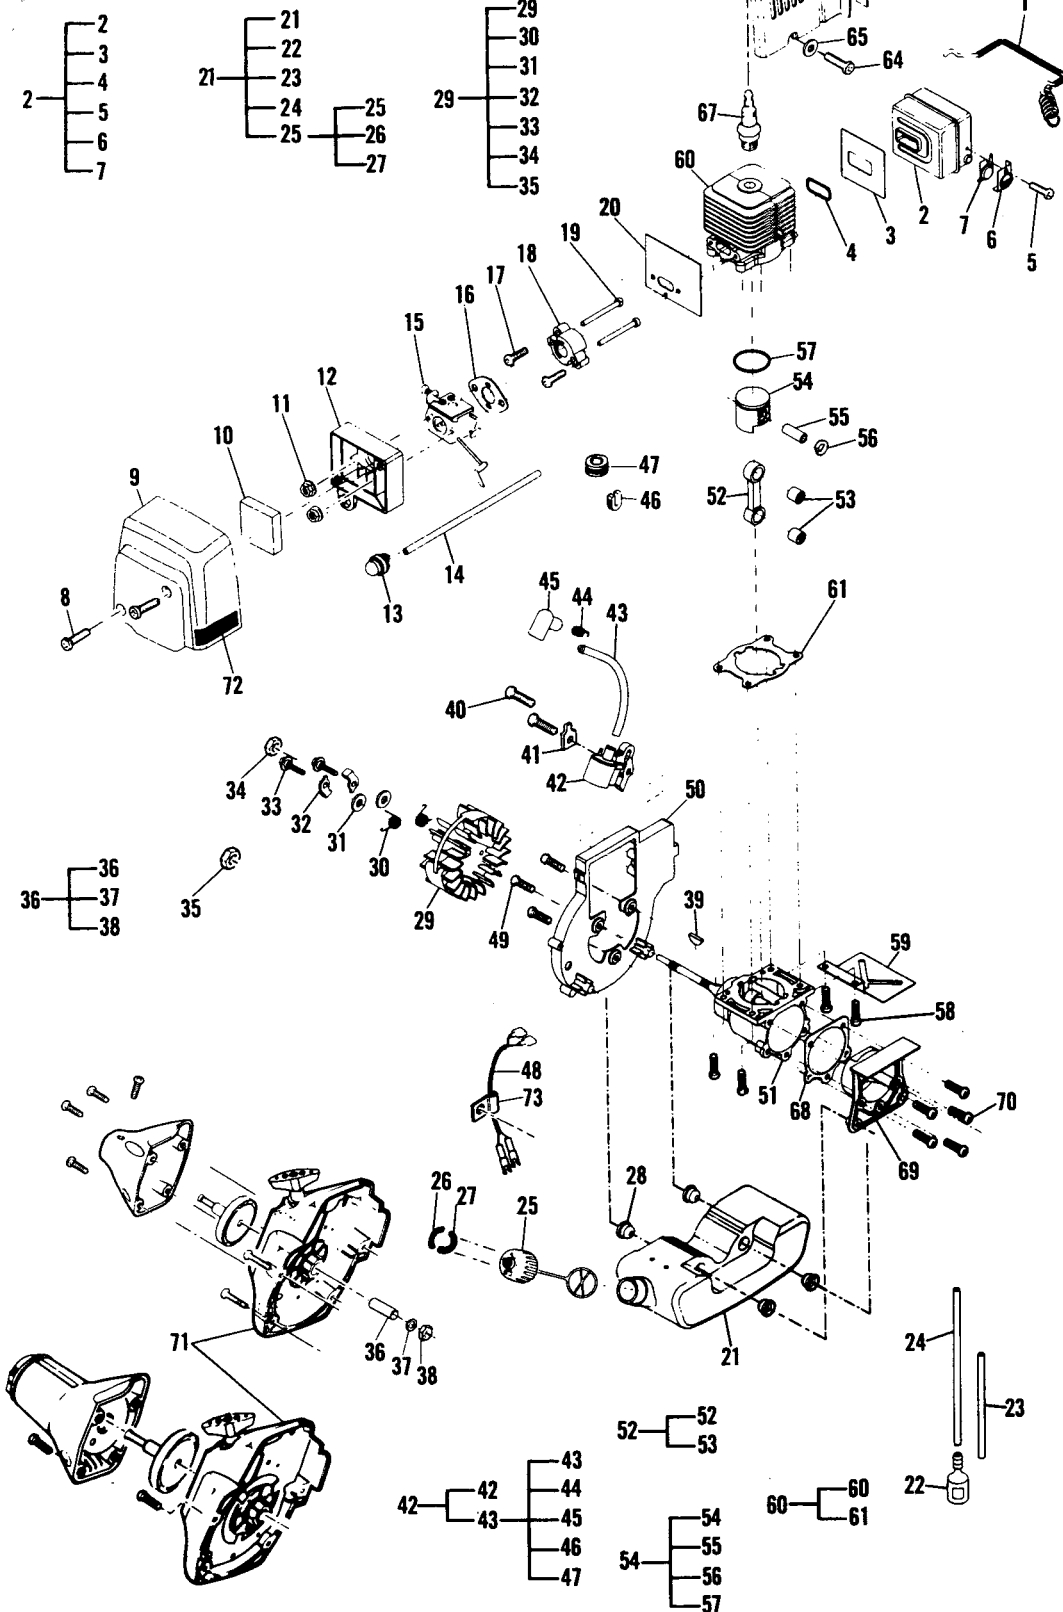

2

1	224044	1
2	300628	1
3	224228	1
4	224922	1
5	111072	1
6	322032	1
7	224040	1
8	111055	2
9	224236	1
10	224239	1
11	111058	2
12	224238	1
13	224242-01	1
14	225163	1
15	FIGURE 1	
16	218933	1
17	111053	2
18	224041	1
19	111057	2
20	322031	1
21	300871	1
22	216985	1
23	225162	1
24	225163	1
25	300700	1
26	211242	1
27	322250	1
28	322105	4
29	300827-01	1
30	322835	2
31	111086	2
32	322297	2
33	111090	2
34	322847	1
35	111085	1
36	301114	1
37	322844	1
38	322847	1
39	102164	1
40	111053	2
41	300321	1
42	219848-01	1
43	223884	1
44	102556	1
45	95266	1
46	215533-01	1
47	110995	1
48	301136	1
49	111054	3
50	224042	1
51	300766	1
52	224009	1
53	91117	2
54	300661	1
55	300482	1
56	215876	1
57	224224	1
	300663	1
	300482	1
	215876	1
	224217	1
58	111065	4
59	322030	1
60	300452	1
	300453	1
61	224022	1
62	322210	1
63	111067	2
64	111068	1
65	93469	1
66	224235	1
67	93018	1
68	224023	1
69	224024	1
70	111065	5
71	FIGURE 4	
72	322241	1
73	322291	1

- ① NOT USED
- ② 12400128-76
  12400128-78
  12400128-80
- ③ 12400132-18
  12400132-78
  12400132-20
  12400132-80