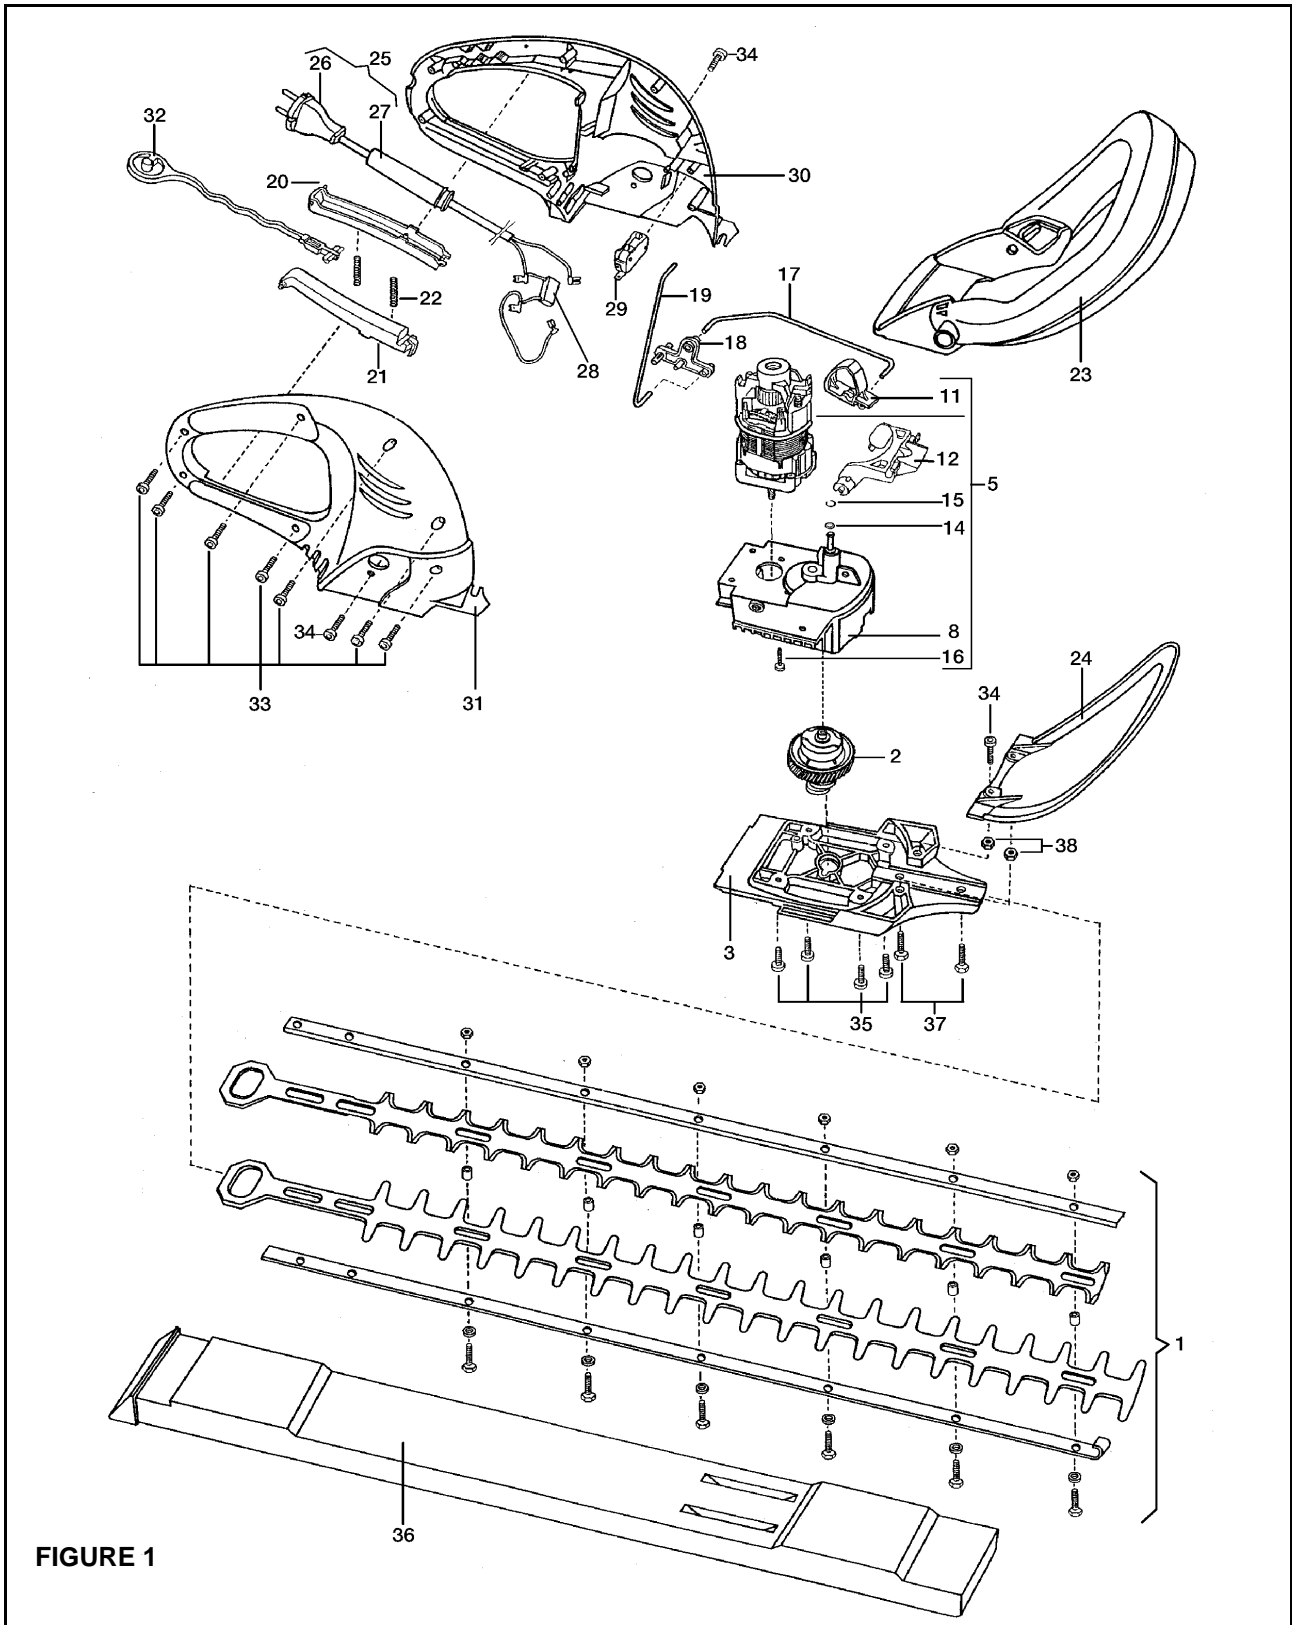

Item	P/N McC	P/N ELX	Qty	DESCRIPTION

Item	P/N McC	P/N ELX	Qty	DESCRIPTION

FIGURE 1

C 1	248860	538248860	1	5-50 blade ass'y
	248861	538248861	1	5-60 blade ass'y
C 2	248871	538248871	1	500W motor gear
3	248875	538248875	1	keep plate
	248876	538248876	1	grey keep plate
4	248866	538248866	1	dust cover
C 5	243335	538243335	1	500W motor
8	• 248879	538248879	1	500W motor box
C 11	• 248865	538248865	1	toggle lever
12	• 248877	538248877	1	linkage
14	• 248881	538248881	1	washer
15	• 248882	538248882	1	retaining ring
16	• 248883	538248883	4	motor box locking screw
17	242453	538242453	1	lower engaging lever
C 18	242342	538242342	1	control lever
19	242343	538242343	1	upper connecting rod
20	242344	538242344	1	upper control lever
	242359	538242359	1	grey upper control lever
21	242345	538242345	1	lower control lever
	242360	538242360	1	grey lower control lever
22	242346	538242346	2	control lever spring
23	242348	538242348	1	handle ass'y
	242361	538242361	1	grey handle ass'y
C 24	242347	538242347	1	guard
25	243333	538243333	1	wires (Schuko)
	243334	538243334	1	wires (UK)
26	• 242353	538242353	1	cable+pin (Schuko)
	• 242397	538242397	1	cable+pin (UK)
27	• 241051	538241051	1	fair lead
28	• 240794	538240794	1	radio interference suppressor
B 29	• 242354	538242354	1	micro switch
30	242264	538242264	1	left crankcase (1 switch)
	242393	538242393	1	orange left crankcase (1 switch)
31	242265	538242265	1	right crankcase (1 switch)
	242394	538242394	1	orange right crankcase (1 switch)
32	242266	538242266	1	wire holder
33	240862	538240862	7	M4x18 screw
34	242349	538242349	4	M6 screw
35	242350	538242350	4	M5 screw
36	242351	538242351	1	blades case
37	229959	538229959	2	M6x20 screw
38	217403	538217403	2	M6 nut

A=ALTA ROTAZIONE
B=MEDIA ROTAZIONE
C=ALTA ROTAZIONE
NUOVI CODICI

A=HIGH MOVING
B=MEDIUM MOVING
C=SLOW MOVING
NEW P. NUMBERS

A=HAUTE DEMANDE
B=MOYENNE DEMANDE
C=BASSE DEMANDE
NOUVELLES REFERENCES

A=GROBE NACHFRAGE
B=MITTELMAESSIGE
C=WENIGE NACHFRAGE
NEU CODEX