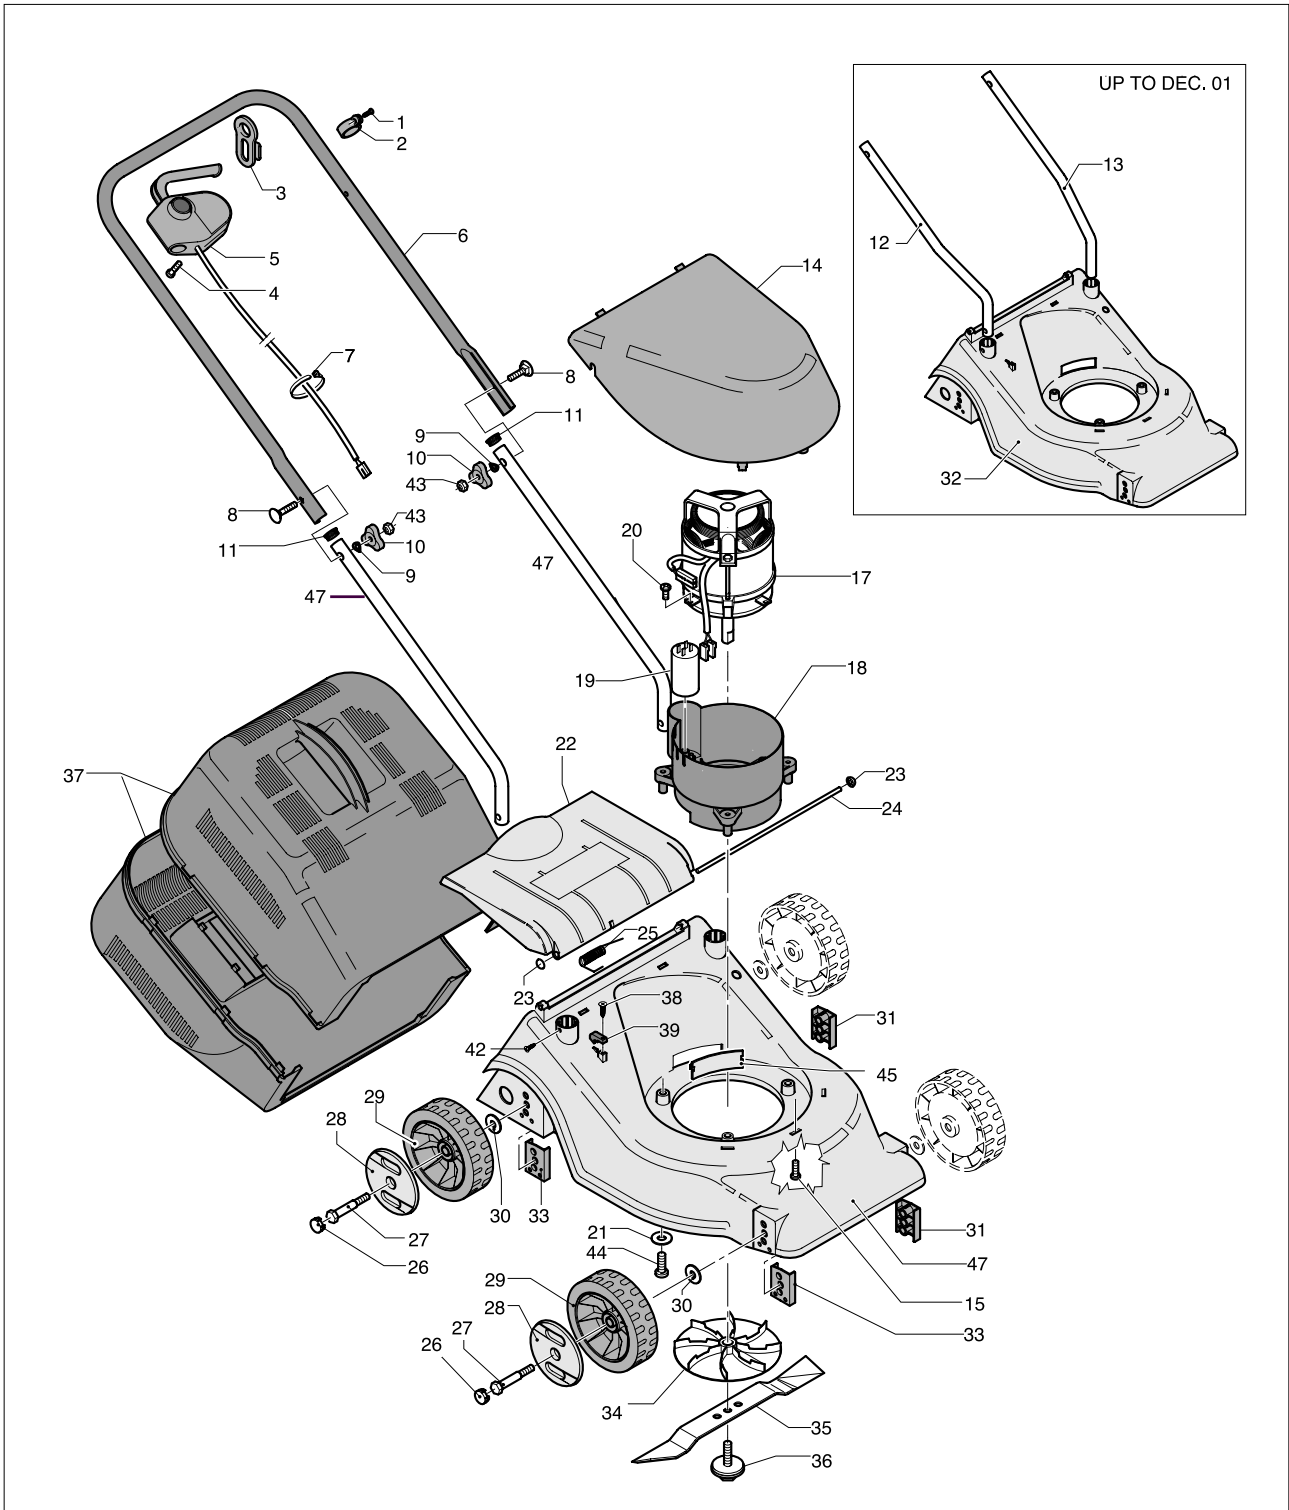

brand	MC CULLOCH - PARTNER
-------	-----------------------------

date	2002-01	SHEET 1/2
------	---------	-----------

Model	LM1340E
	1340E

Product number	9538783-03 McCulloch
	9538783-21 Partner

brand	McCULLOCH; PARTNER
-------	---------------------------

date	2002-01	SHEET 2/2
------	---------	-----------

LM1340E; 1340E

Pos	PN ELX	PN MEP	Q.ty	Note
1	531 20 71-90	10 5018 00	1	TCTC Ø4,3x13FIX
2	531 20 49-84	10 1178 13	1	
3	531 20 70-51	10 3931 03	1	
4	531 20 76-75	10 7345 00	2	TCTC Ø4x25
5	531 20 64-49	10 1654 40	1	
6	531 20 64-25	10 1652 13	1	
7	531 20 55-81	10 1356 00	1	
8	531 20 70-89	10 4024 01	2	TTSQ M8x50
9	531 20 70-90	10 4024 02	2	Ø8,5
10	531 20 49-23	10 1143 03	4	M8
11	531 20 89-50	20 8333 03	2	
12	531 20 64-12	10 1651 33	1	R/H
13	531 20 64-13	10 1651 43	1	L/H
14	531 20 63-98	10 1650 43	1	
15	531 20 88-44	20 7349 00	1	TCTCØ4,3x16 FIX
17	531 20 64-32	10 1652 90	1	1300W
18	531 20 64-10	10 1651 13	1	
19	531 20 70-70	10 3964 00	1	16mF 1300W
20	531 20 61-00	10 1525 40	5	TCTC Ø6x25 FIX
21	531 20 78-60	10 8322 00	3	Ø 6x24x2
22	531 20 63-90	10 1650 21	1	
23	531 20 66-90	10 2928 00	2	Ø 6
24	531 20 64-16	10 1651 70	1	
25	531 20 63-99	10 1650 50	1	
26	531 20 64-22	10 1652 01	4	
27	531 20 79-77	20 1016 00	4	
28	531 20 64-05	10 1650 91	4	
29	531 20 64-01	10 1650 73	4	Ø 160
30	531 20 79-89	20 1130 00	4	Ø 10/30/2,5
31	531 20 64-15	10 1651 63	2	L/H
32	531 20 63-83	10 1650 11	1	
33	531 20 64-19	10 1651 93	2	R/H
34	531 20 61-08	10 1525 83	1	
35	531 20 62-16	10 1580 13	1	cm.40
36	531 20 70-38	10 3806 03	1	
37	531 20 63-95	10 1650 33	2	
38	531 20 64-33	10 1653 00	1	TCTCØ3,5x16 FIX
39	531 20 64-30	10 1652 73	1	
42	531 20 79-37	10 8780 00	1	TCTC Ø 3,9X16
43	531 20 79-82	20 1063 00	2	M8
44	531 20 64-40	10 1653 50	3	TCTC Ø6x40 FIX
45	531 20 64-55	10 1655 03	1	
46	531 21 07-04	10 1656 03	2	
47	531 21 11-04	10 1656 31	1	