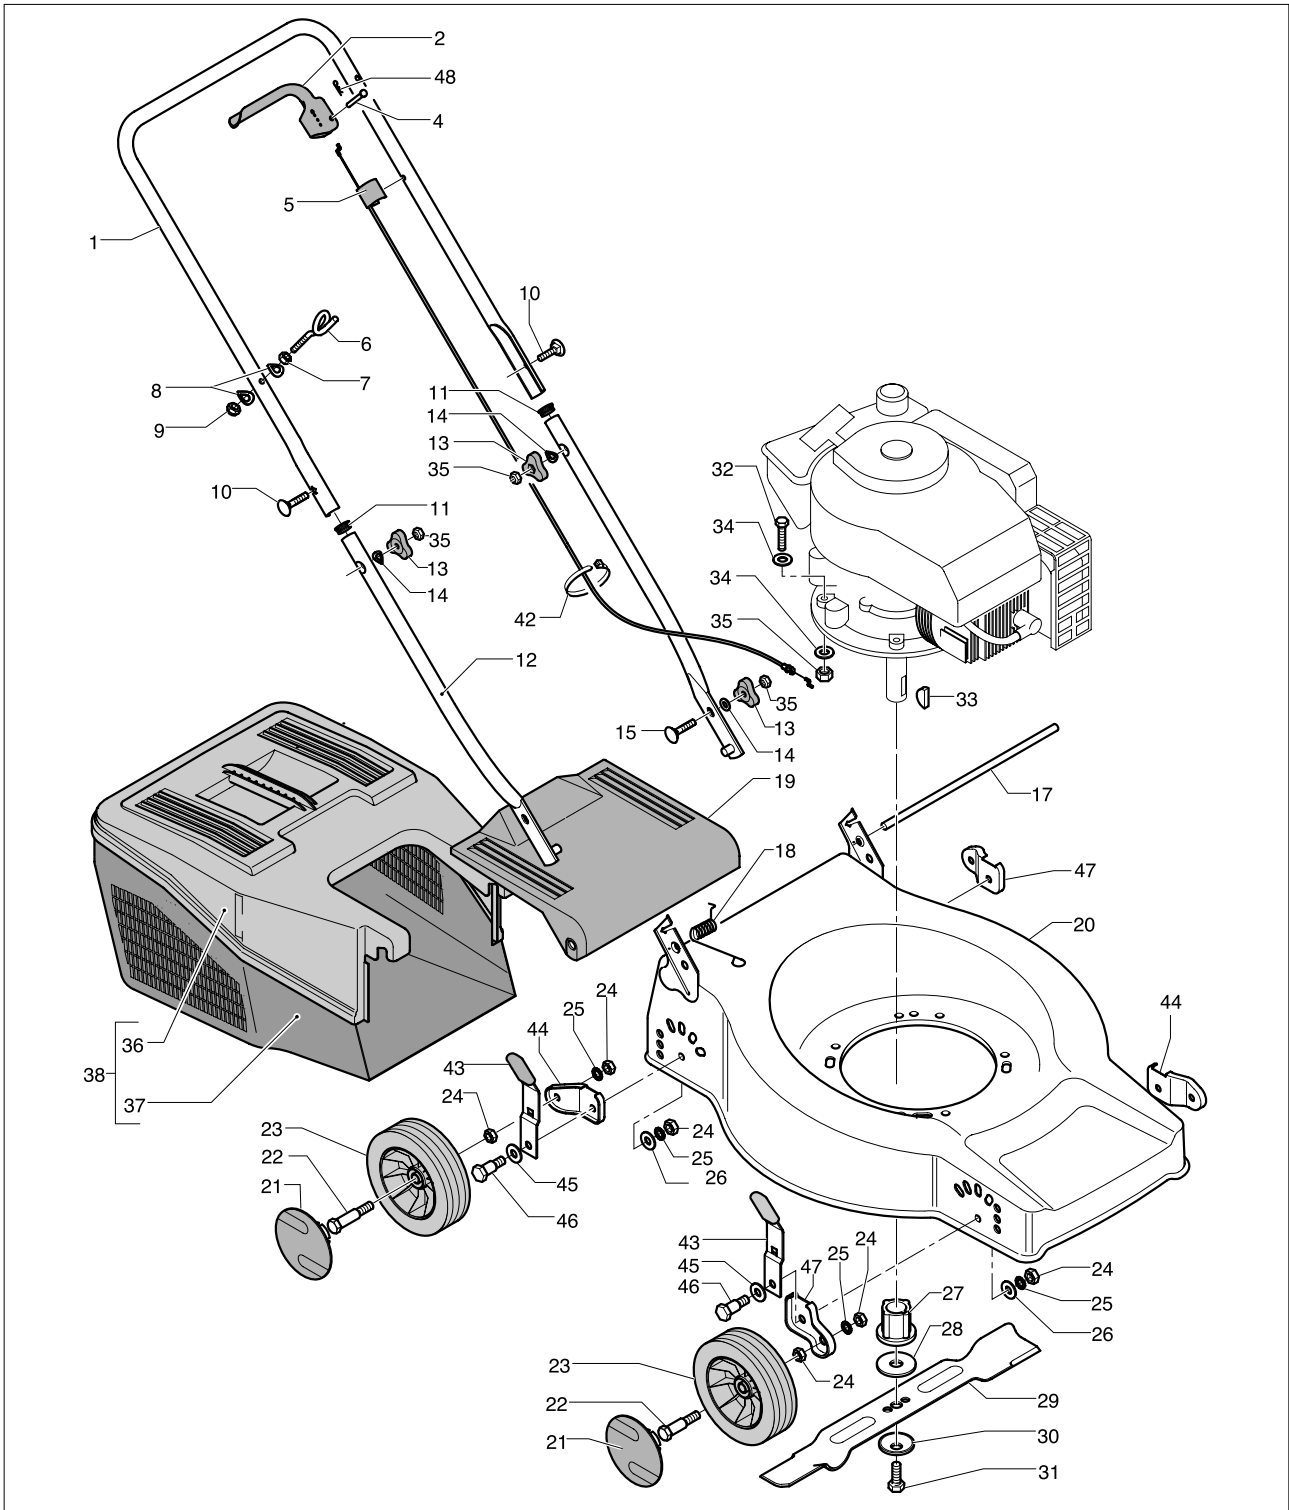

brand	MC CULLOCH
-------	------------

date	JAN/02	SHEET 1/2
------	--------	-----------

Model

LM3846S - LM T3546S

Product number

9538780-06 * 9538780-08 9538780-19

brand	MC CULLOCH
-------	-------------------

date	JAN/02	SHEET 2/2
------	--------	-----------

LM3846S / LM T3546S

Pos	PN ELX	PN MEP	Q.ty	Note	Pos	PN ELX	PN MEP	Q.ty	Note
1	531206069	10 1501 23	1		38	531204646	09 1466 63	1	
2	531206027	10 1466 33	1		39	531208306	20 1463 03	1	
4	531207409	10 6514 00	1		40	531205949	10 1461 13	1	
5	531206025	10 1466 10	1	TECNAMOTOR mm 1415/141,5	41	531204642	09 1465 73	1	
5	531206026	10 1466 20	1	B&S mm 1085/144,5	42	531205581	10 1356 00	1	
6	531205169	10 1214 70	1		43	531204913	10 1072 03	4	
7	531207165	10 5012 00	1	M6	44	531204914	10 1073 01	2	
8	531204961	10 1159 00	2	Ø 6	45	531206643	10 2725 00	4	Ø 13 x 1,2
9	531208491	20 2818 00	1	M6 NYLON	46	531204912	10 1071 00	4	
10	531207089	10 4024 01	2	TTSQ M8x50	47	531204915	10 1073 02	2	
11	531208950	20 8333 03	2		48	531207408	10 6513 00	1	
12	531206071	10 1501 33	2						
13	531204923	10 1143 03	2	M8					
14	531207090	10 4024 02	2	Ø 8,5					
15	531204921	10 1141 00	2	TTSQ M8x25					
16	531204922	10 1142 00	2	Ø 8,5					
17	531205060	10 1205 30	1						
18	531205999	10 1463 30	1						
19	531205982	10 1462 11	1						
20	531210709	10 1501 81	1						
21	531206010	10 1464 90	4						
22	531205042	10 1200 90	4						
23	531206015	10 1465 03	4	Ø 160					
24	531207978	20 1017 00	12	M10					
25	531208974	30 1021 00	8	Ø 10E					
26	531207989	20 1130 00	4	Ø 10,5/30					
27	531207242	10 5316 00	1						
28	531207243	10 5317 00	1						
29	531205072	10 1206 80	1	cm.46					
30	531207237	10 5309 00	1						
31	531208008	20 1205 80	1	TEØ3/8" UNFx37					
32	531205196	10 1217 00	3	TE M8x35					
33	531204907	10 1009 00	1	4x6,5					
34	531207981	20 1062 00	6	Ø 8E					
35	531207982	20 1063 00	7	M8					
36	531208296	20 1461 13	1						
37	531208313	20 1465 93	1						