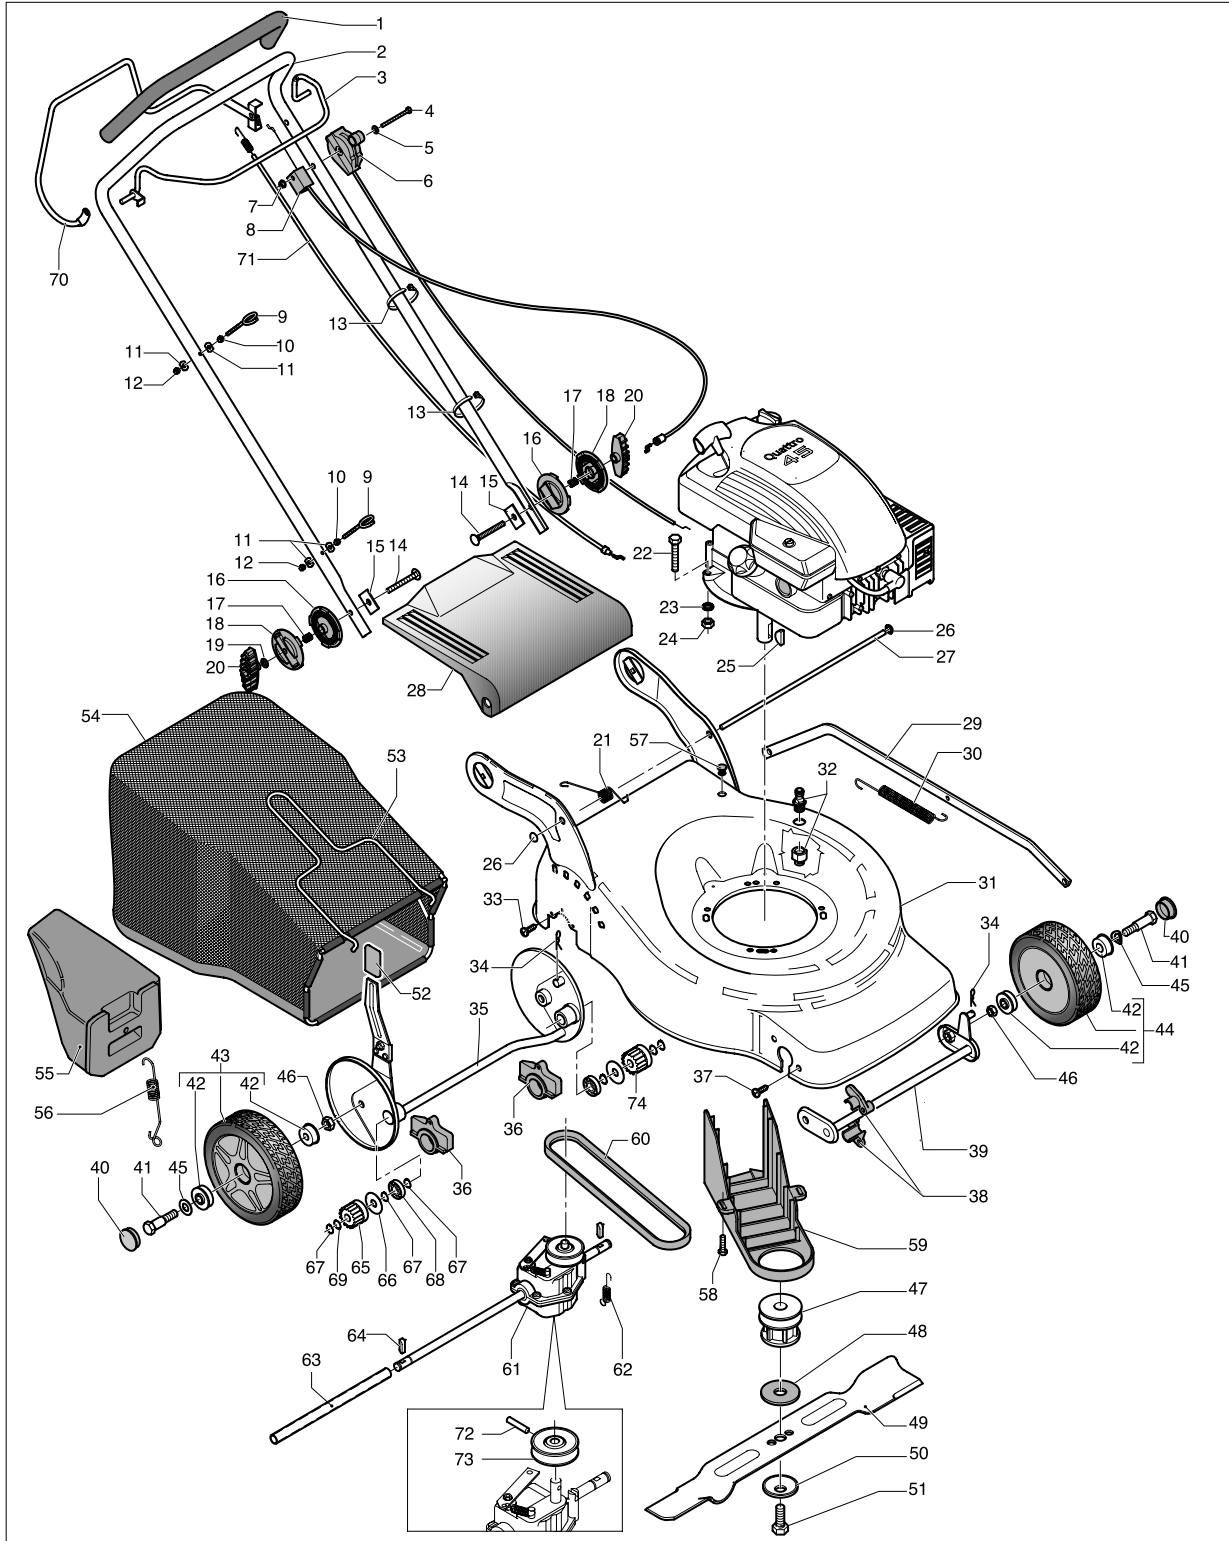

brand	<b>PARTNER - MC CULLOCH</b>
-------	-----------------------------

date	DEC/02	SHEET 2/2
------	--------	-----------

Model

**P 4546 SDX**
**LM 4546 SDX**

Product number

**9538781-25**
**9538783-37**

Pos	PN ELX	PN MEP	Q.ty	DESCRIPTION	Pos	PN ELX	PN MEP	Q.ty	DESCRIPTION
1	531205989	10146243	1	SHEATHING	46	531207978	20101700	4	NUT
2	531211438	10172933	1	HANDLE	47	531205048	10120200	1	BEARING BLADE
3	531211452	10135891	1	LEVER	48	531207243	10531700	1	WASHER
4	531206212	10155420	1	SCREW	49	531211017	10172770	1	BLADE
5	531206666	10284700	1	WASHER	50	531207237	10530900	1	WASHER
6	531206210	10155360	1	ACCELERATO- R LEVER	51	531208008	20120580	1	SCREW
7	531205213	10121890	1	NUT	52	531207986	20107203	1	SHEATHING
8	531205191	10121610	1	CABLE	53	531211436	10172913	1	SACK FRAME
9	531205169	10121470	2	CABLE HOOK	54	531211518	10173093	1	PartnerSACK
10	531207165	10501200	2	NUT	54	531211517	10173083	1	McCullochSACK
11	531204961	10115900	4	WASHER	55	531210617	10172700	1	PLUG
12	531208491	20281800	2	NUT	56	531211184	10172820	1	SPRING
13	531205581	10135600	1	CLAMP	57	531205557	10135413	1	CABLE LOCK
14	531211480	10173060	2	SCREW	58	531207856	10831800	3	SCREW
15	531211581	10173103	2	PLATE	59	531205047	10120183	1	HOUSING
16	531211473	10173003	2	ADJUSTABLE DISK	60	531207280	10548500	1	BELT
17	531211476	10173033	2	SPRING	61	531204758	09767800	1	GEAR BOX
18	531211474	10173013	2	SUPPORT	62	531206182	10155210	1	SPRING
19	531204922	10114200	2	WASHER	63	531207697	10766503	1	TUBE
20	531205840	10141253	2	KNOP	64	531205108	10121160	2	KEY
21	531211840	10173270	1	SPRING	65	531205045	10120160	1	PINION
22	531205196	10121700	3	SCREW	66	531207847	10831200	2	WASHER
23	531207981	20106200	6	WASHER	67	531208772	20655800	6	SEEGER
24	531207982	20106300	3	NUT	68	531208778	20657600	2	BALL-BEARING
25	531204907	10100900	1	KEY	69	531208859	20761300	2	WASHER
26	531210824	10175400	2	WASHER	70	531205616	10135883	1	CLUTCH LEVER
27	531211441	10172980	1	TIE ROD	71	531211847	10173110	1	CLUTCH CABLE
28	531205982	10146211	1	DEFLECTOR	72	531207703	10768400	1	PIN
29	531205069	10120653	1	ROD	73	531208899	20768203	1	PULLEY
30	531205056	10120460	1	SPRING	74	531205046	10120170	1	PINION
31	531211440	10172971	1	DECK					
32	531205848	10141313	1	COMPLETE CONNECTION					
33	531208216	20135720	2	SCREW					
34	531206653	10281400	2	COTTER PIN					
35	531205101	10121090	1	REAR AXLE					
36	531205944	10146093	2	SUPPORT					
37	531208844	20734900	4	SCREW					
38	531205057	10120473	4	SUPPORT					
39	531205051	10120290	1	FRONT AXLE					
40	531210538	10114801	4	PLUG					
41	531205042	10120090	4	SCREW					
42	531205214	10121900	8	BALL-BEARING					
43	531210613	09122041	2	WHEEL					
44	531210703	09175111	2	WHEEL					
45	531206644	10275100	4	WASHER					