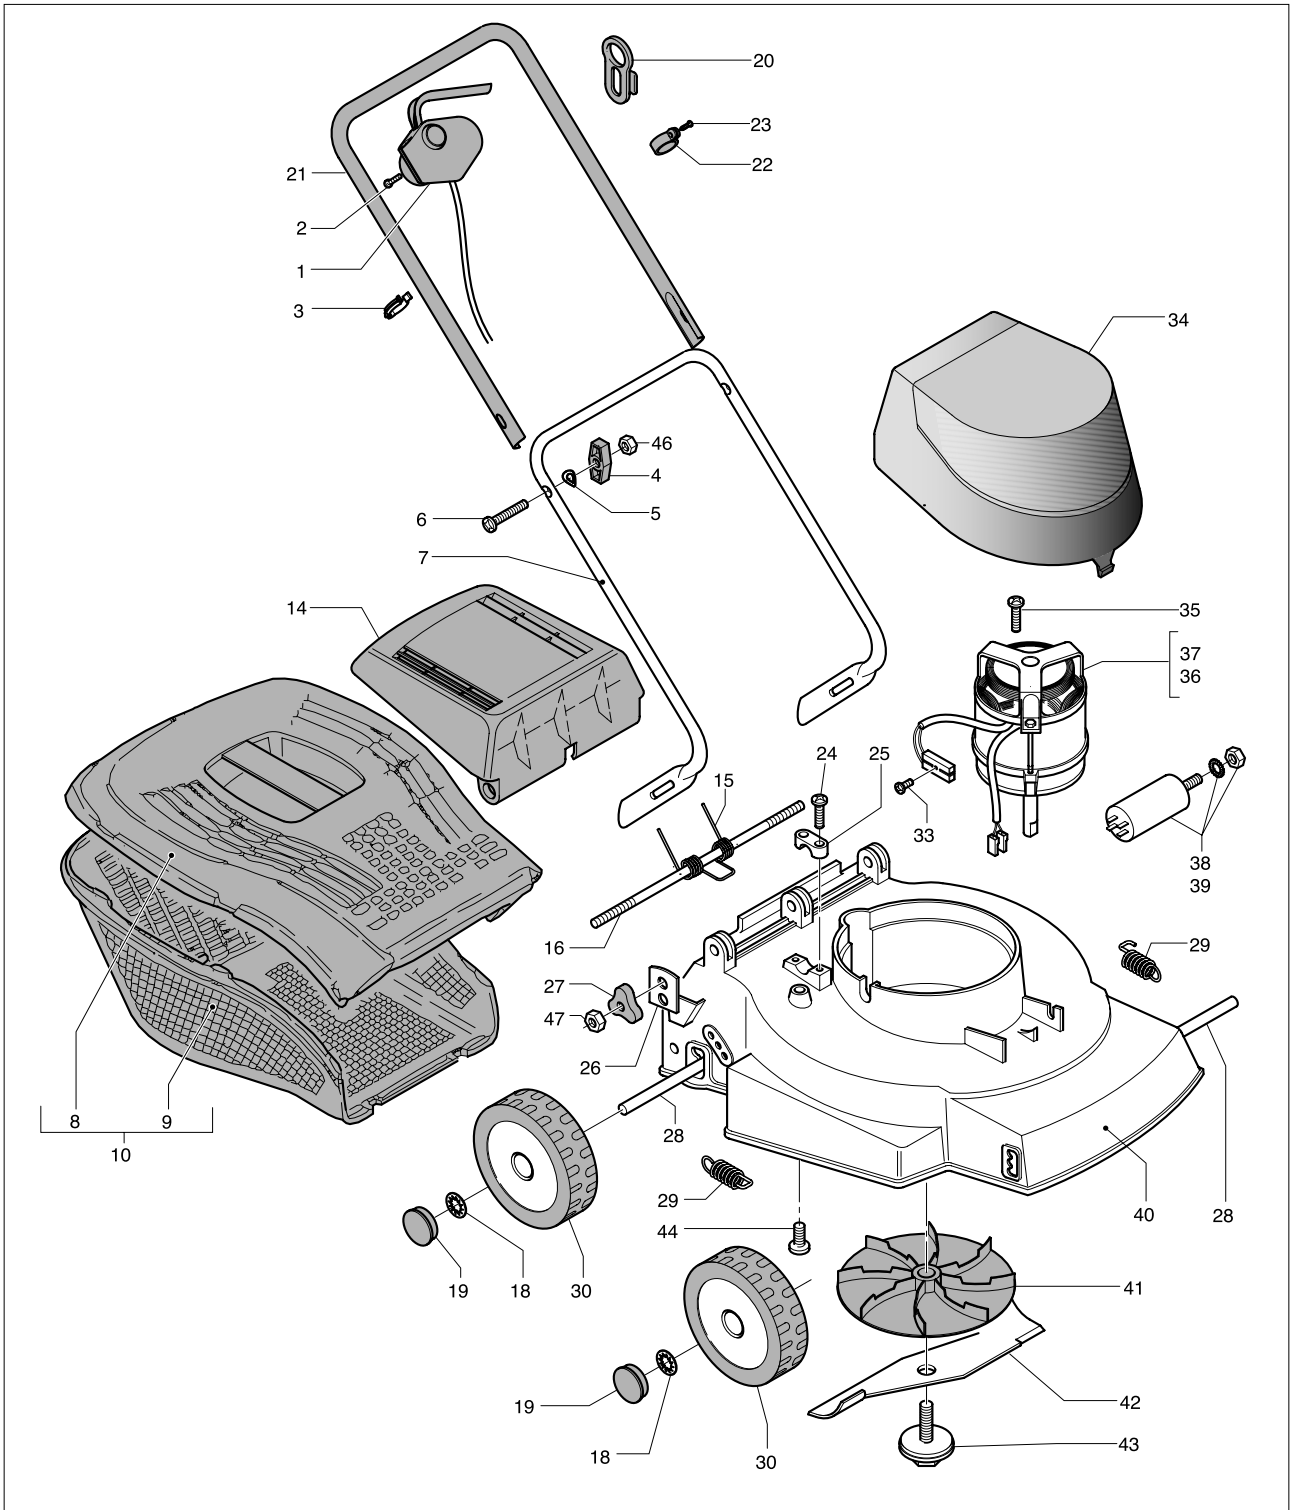

brand	MC CULLOCH
-------	------------

date	JAN/02	SHEET 1/2
------	--------	-----------

Model

LM8029E

Product number

9538783-19

brand	MC CULLOCH
-------	-------------------

date	JAN/02	SHEET 2/2
------	--------	-----------

LM8029E

Pos	PN ELX	PN MEP	Q.ty	Note
1	531204981	10 1177 80	1	SCHULTE 3,6A TRIPUS 3,6A
2	531207675	10 7345 00	2	TCTC Ø 4X25
3	531206551	10 2111 03	1	
4	531204960	10 1157 03	2	
5	531204961	10 1159 00	2	Ø 6,5
6	531204920	10 1127 01	2	TTSQ M6x45
7	531207650	10 7311 03	1	
8	531208331	20 1526 43	1	
9	531208333	20 1526 63	1	
10	531206131	10 1526 73	1	
14	531206143	10 1527 91	1	
15	531206139	10 1527 80	1	
16	531207652	10 7314 00	1	
18	531207657	10 7320 00	4	Ø 8 STARBLOCK
19	531210538	10 1148 01	4	
20	531207051	10 3931 03	1	
21	531204982	10 1177 93	1	
22	531204984	10 1178 13	1	
23	531207190	10 5018 00	1	TCTC Ø 4,3x13 FIX
24	531204980	10 1177 70	2	TCTC Ø 3,9x19 FIX
25	531207043	10 3891 03	1	
26	531207663	10 7327 00	2	
27	531204923	10 1143 03	2	
28	531207655	10 7317 00	2	
29	531204974	10 1175 60	4	
30	531204972	10 1175 43	4	Ø 130
33	531207841	10 8307 00	1	TCTC Ø 6x19 FIX/800W LEROY
34	531204971	10 1175 23	1	
35	531206100	10 1525 40	2	TCTC Ø 6x25 FIX
36	531204983	10 1178 10	1	800W IBMEI
37	531204983	10 1178 10	1	800W LEROY
38	531207653	10 7315 00	1	8 M/800W IBMEI
39	531207048	10 3921 00	1	12 Mf/800W LEROY
40	531204992	10 1178 60	1	
41	531206108	10 1525 83	1	
42	531204973	10 1175 50	1	cm.30
43	531207038	10 3806 03	1	
44	531208844	20 7349 00	2	TCTC Ø 4,3x16 FIX
46	531207165	10 5012 00	2	M6
47	531207982	20 1063 00	2	M8