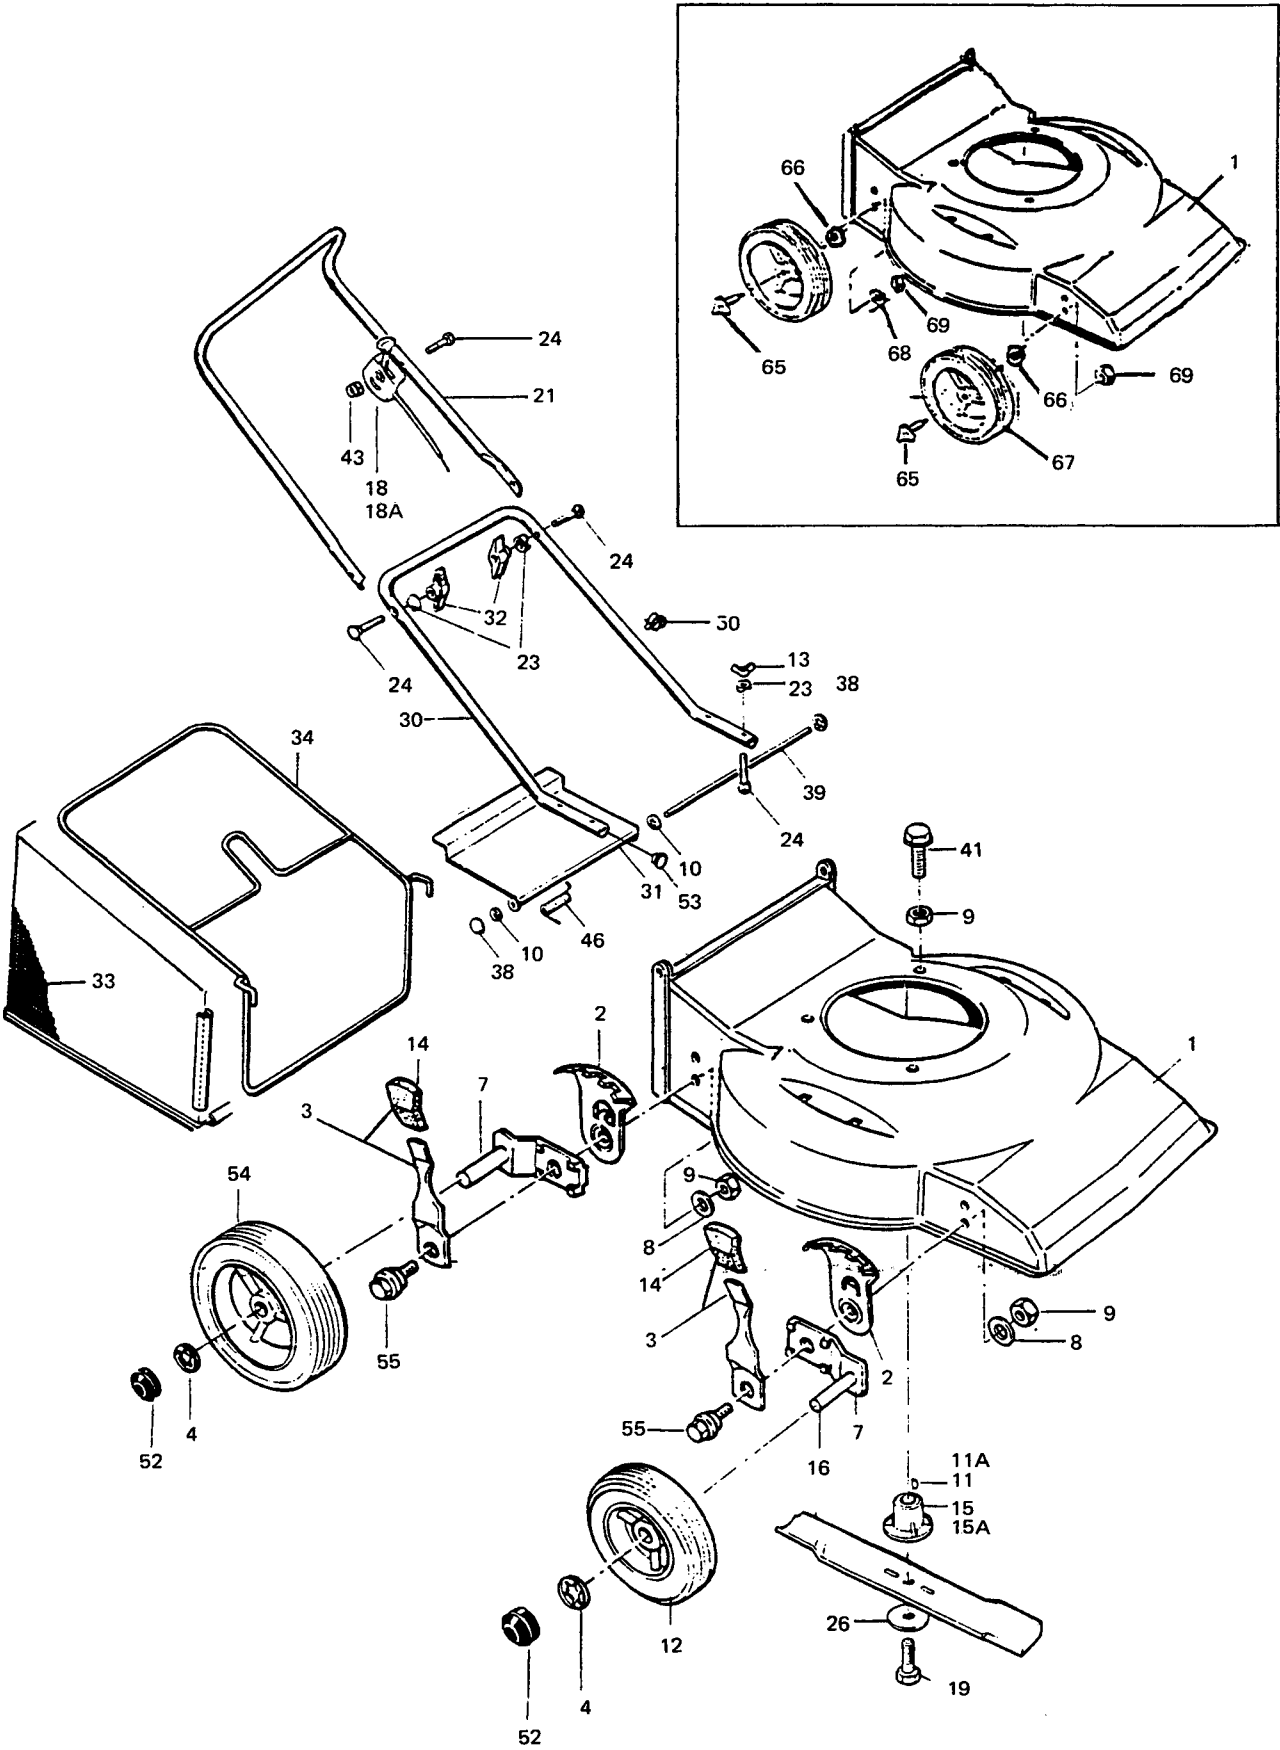

Lawn Mac 160 Series

Lawn Mac 160 Series

Item	Part No.	Description	Italian	French	German	Spanish
1.	CX41001	Deck	Chassis	Carter	Gehäuse	Chasis
2.	CX40011	Sector	Settore	Secteur	Platte	Placa Alturas
3.	CX40012	Lever	Leva	Levier	Stange	Lava Alturas
4.	CX42008	Retainer	Ritegno	Clip	Rückhalt	Anillo Clip
7.	CX40013	Wheel Support	Supporto Ruota	Support Roue	Radlager	Soporte Rueda
8.	CX32013	Washer	Rondella	Rondelle	Scheibe	Arandela
9.	CX47113	Nut	Dado	Écrou	Schraubenmutter	Tuerca
10.	CX38009	Retainer	Ritegno	Clip	Rückhalt	Anillo Clip
11.	CX46049	Woodruff Key	Chiavetta	Clavette	Schlüsselchen	Chaveta
* 11A.	CX47358	Woodruff Key	Chiavetta	Clavette	Schlüsselchen	Chaveta
12.	CX42007	Wheel	Ruota	Roue	Rad	Rueda
13.	CX30037	Knob	Dado	Écrou	Mutter	Esparrago
14.	CX40016	Hood	Cappuccio	Cache Moyeu	Kappe	Pomo
15.	CX42050	Blade Adaptor	Porta Lama D.22	Porte Lame	Messernabe	Porta Cuchilla
* 15A.	CX42050.3	Blade Adaptor	Porta Lama D.25	Porte Lame	Messernabe	Porta Cuchilla
16.	CX42051	Blade	Lama	Lame	Messer	Cuchilla
18.	CX38010	Throttle Assy	Acceleratore L-925	Manette Gaz	Beschleuniger	Acelerador
* 18A.	CX38093	Throttle Assy	Acceleratore L-1225	Manette Gaz	Beschleuniger	Acelerador
19.	CX46013	Screw	Vite Lama	Vis	Schraube	Tornillo
21.	CX38011/AS	Handle	Manico Sup.	Guidon	Stiel	Manillar
23.	CX30033	Washer	Rondella	Rondelle	Scheibe	Arandela
24.	CX30034	Screw	Vite	Vis	Schraube	Tornillo
26.	CX42052	Washer	Molla a Tazza	Rondelle	Scheibe	Muelle
30.	CX38003	Handle	Manico Inf.	Guidon	Stiel	Manillar
31.	CX38004	Rear Door	Parasassi	Deflecteur	Deflektor	Defletor
32.	CX30008	Knob Handle	Pomolo Manico	Écrou	Griff	Pomo Manillar
33.	CX38050	Grass Bag	Tela Cesto	Sac Ramasseur	Grasfangsack	Saco Tela
34.	CX38040	Frame Assembly	Telaio Cesto	Attelage	Grasfangrahmen	Armazon Saco
38.	CX42017	Retainer	Ritegno	Clip	Rückhalt	Anillo Clip
39.	CX46061	Hinge Pin	Astina	Axe Pivot	Stange	Eje Deflector
41.	CX37020	Screw	Vite	Vis	Schraube	Tornillo
43.	CX46037	Nut	Dado	Écrou	Schraubenmutter	Tuerca
46.	CX38005	Spring	Molla	Ressort	Feder	Muelle
50.	CX30048	Clip	Fermacavo	Attache Cable	Kabelbeschwerer	Fijador Cable
52.	CX42089	Hub Cap	Corpriruota	Cache Moyeu	Raddeckung	Tapa Rueda
53.	CX38075	Cap	Tappo	Couvercle	Kappe	Tapa
54.	CX42056	Wheel	Ruota	Roue	Rad	Rueda
55.	CX40018	Screw	Vite	Vis	Schraube	Tornillo Leva
65.	CX30810	Pin	Perno Ruota	Axe Roue	Radstift	Eje Rueda
66.	CX37054	Washer	Rondella	Rondelle	Scheibe	Arandela
67.	CX42007	Wheel	Ruota	Roue	Rad	Rueda
68.	CX32013	Washer	Rondella	Rondelle	Scheibe	Arandela
69.	CX47113	Nut	Dado	Écrou	Schraubenmutter	Tuerca