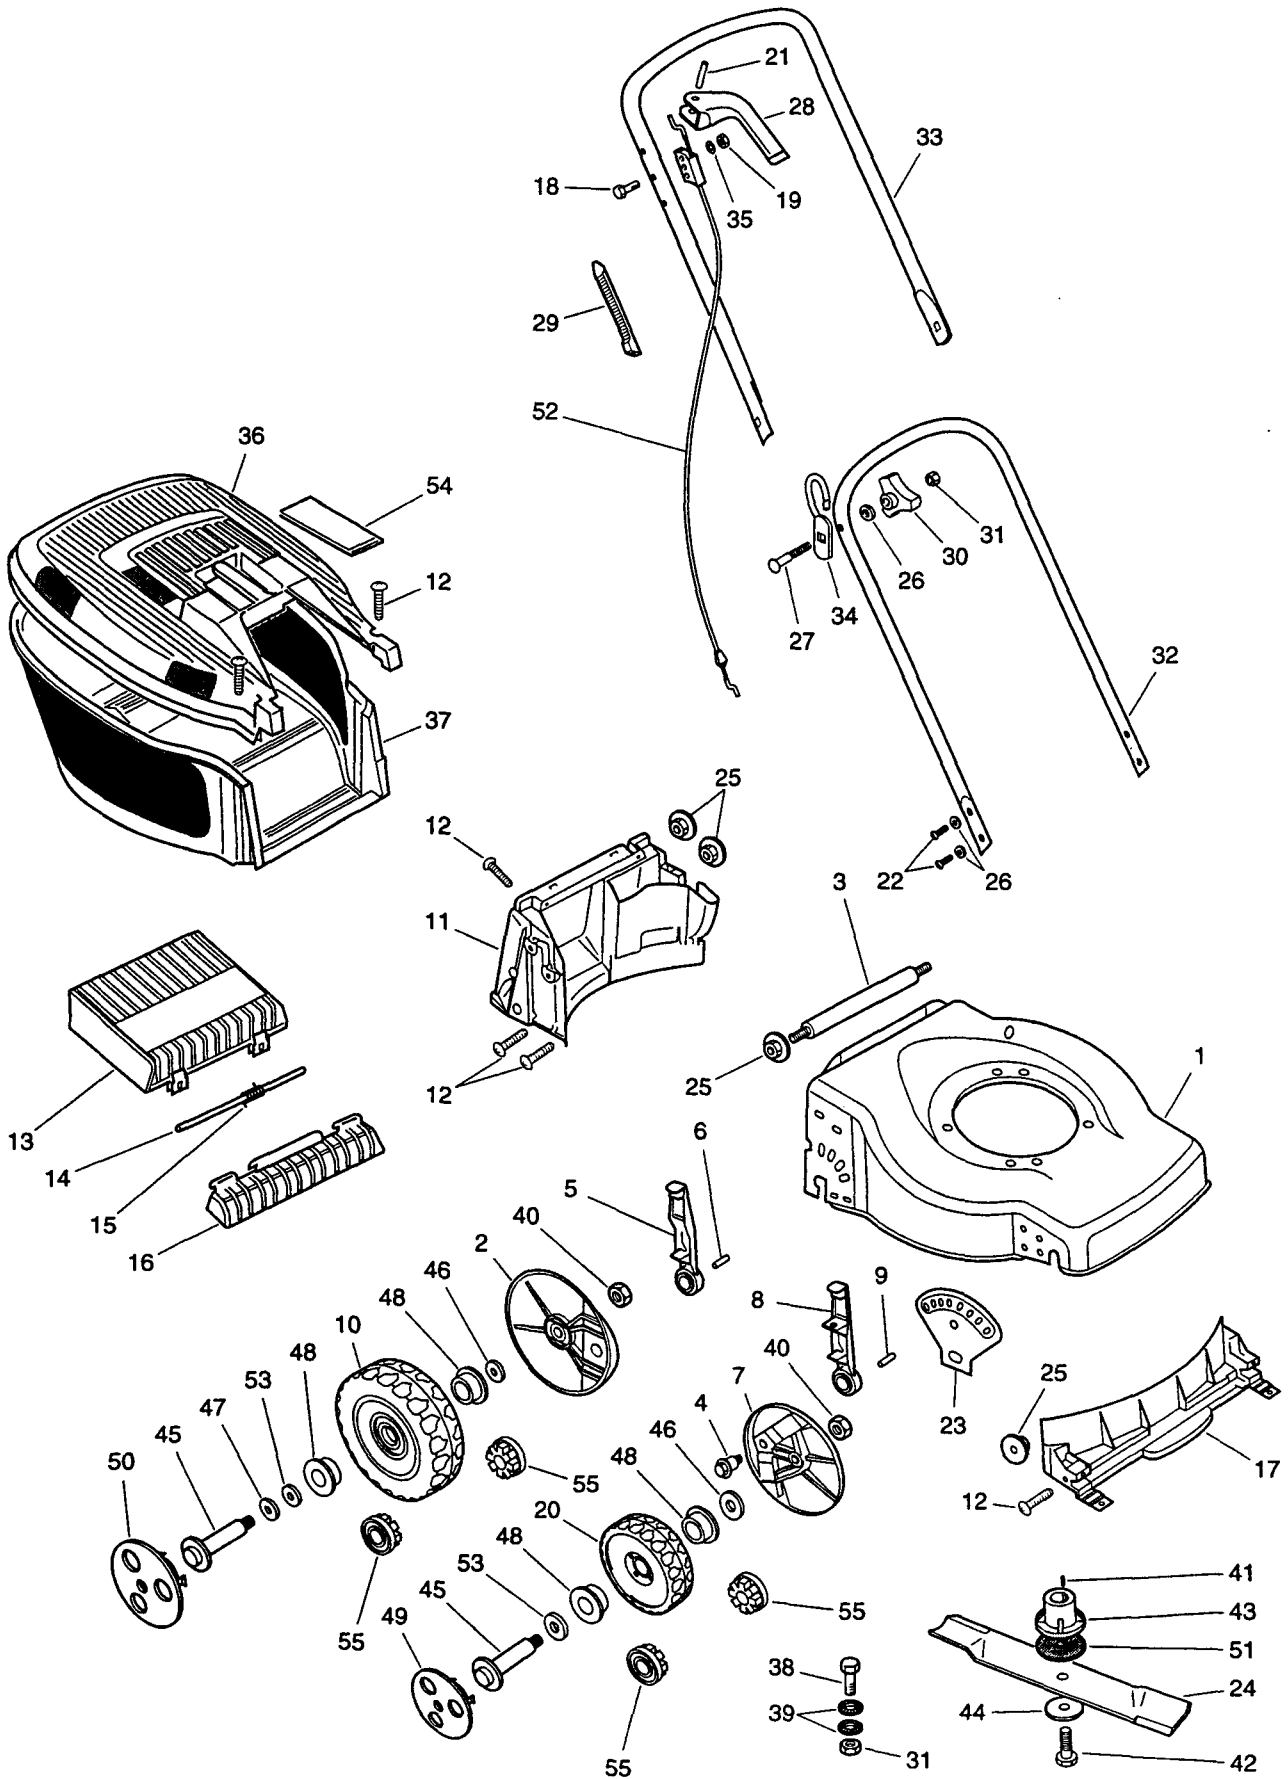

Lawn Mac Model ML 433

Lawn Mac Model ML 433

Item	Part No.	Description
1.	4919606510	Deck
2.	2949619501	Wheel Lever
3.	4919607108	Reinforcement
4.	2949609208	Shoulder Bolt
5.	4929602301	Spring Lever
6.	4919602408	Key
7.	2949619401	Wheel Lever
8.	4929602101	Spring Lever
9.	4919602508	Key
10.	2949619301	Wheel
11.	4919605201	Rear Baffle
12.	2949907908	Screw
13.	4919605710	Rear Flap
14.	4919473008	Shaft for Rear Flap
15.	2949605808	Spring Rear Flap
16.	4919605610	Rear Flap Fixing
17.	4919605101	Front Baffle
18.	2991128708	Screw
19.	2996001508	Nut
20.	4919619201	Wheel
21.	2949526700	Key
22.	2990043108	Bolt
23.	4919601908	Sector
24.	2949000600	Blade
25.	2949609108	Nut
26.	2997001208	Washer
27.	2949381308	Logscrow
28.	2949526801	Lever OPC
29.	2949113801	Cable Holder
30.	2949381201	Knob
31.	2996001708	Nut
32.	4919601001	Lower Handle Tube
33.	4919618401	Upper Handle Tube
34.	2949527101	Rope Clamp
35.	2997001008	Washer
36.	4919606010	Upper Grass Box
37.	4919606101	Lower Grass Box
38.	2990018208	Bolt
39.	2992013700	Grip Washer
40.	2949189008	Nut
41.	2949085300	Key
42.	2949184908	Blade Bolt
43.	2949618000	Blade Mount
44.	2949337900	Disk Washer
45.	2949389808	Wheel Bolt
46.	4919011508	Washer
47.	2949619008	Washer
48.	2949388800	Ball Bearing
49.	4919608810	Hub Cap
50.	4919608910	Hub Cap
51.	2949337800	Fibre Ring
52.	2949610400	OPC Cable
53.	2949329400	Disk Washer
54.	2949615001	Cap
55.	2949619101	Bushing