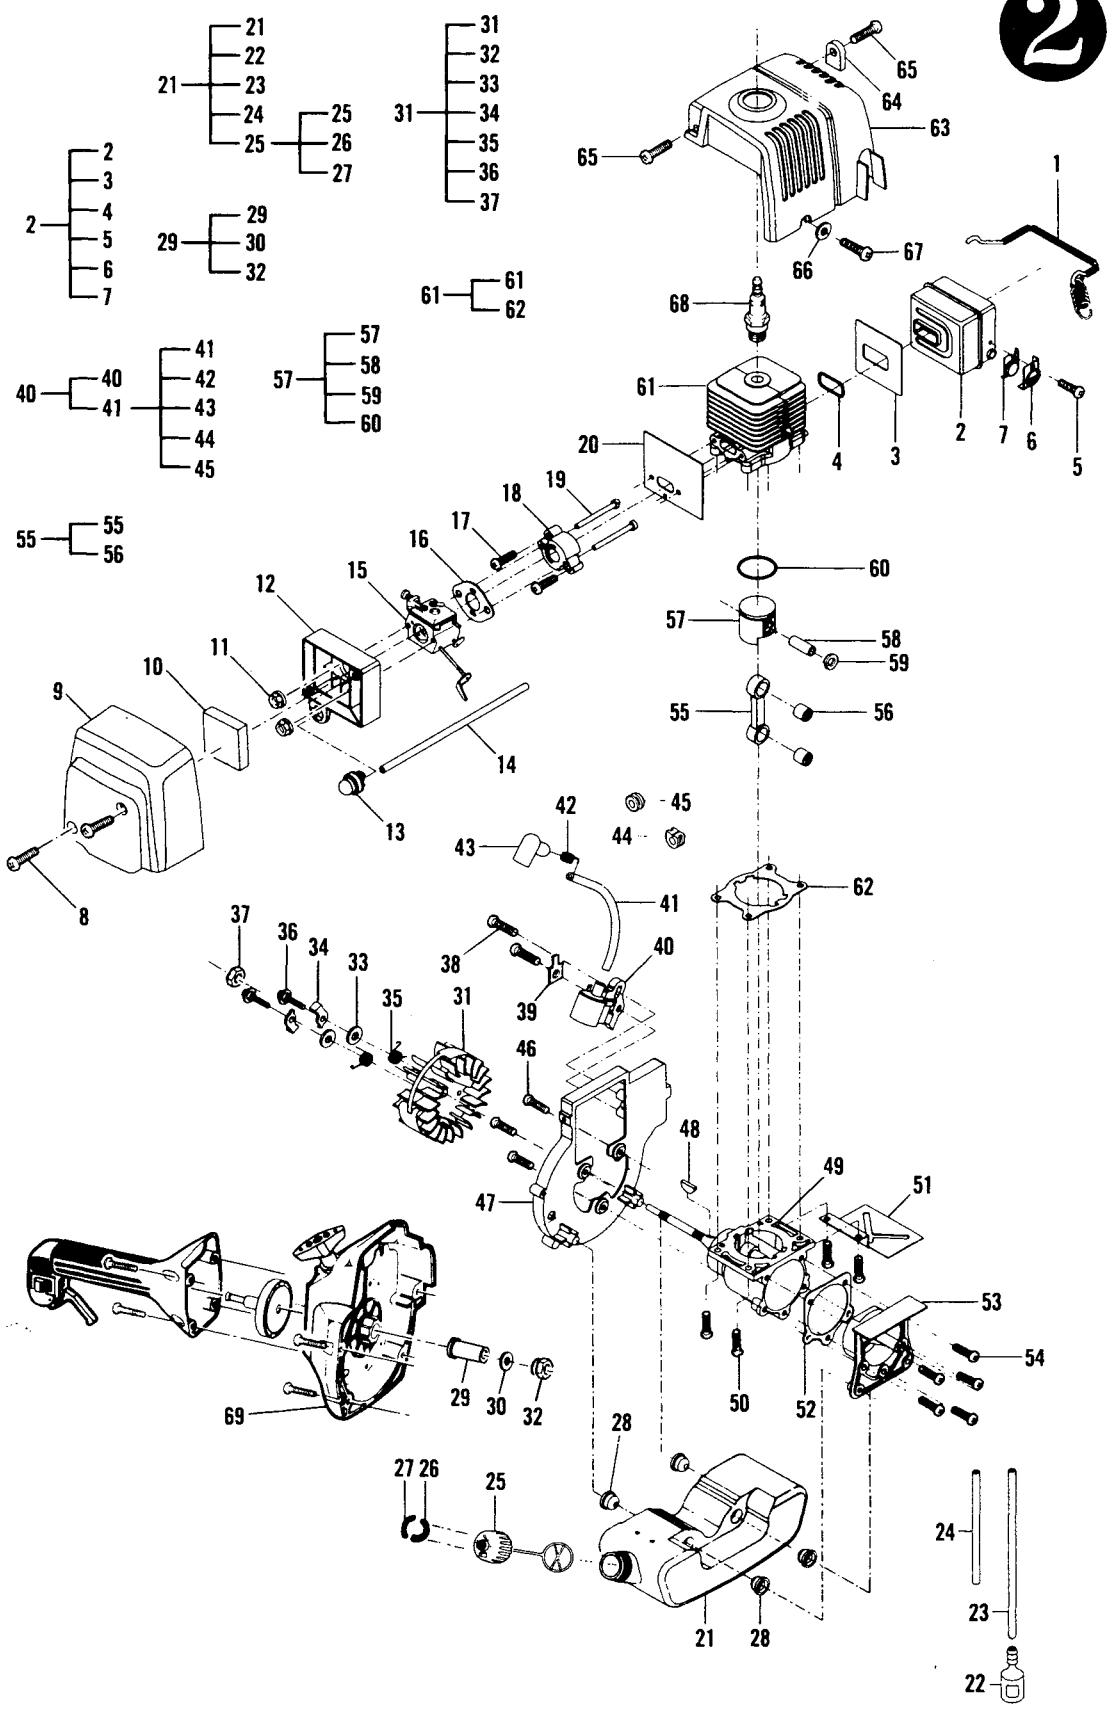

MT 310 X

12400132-70

12400132-74

P/N 211503/E

APRIL 1995

**McCULLOCH.**

224033-02 WALBRO WT231A

1	①	1
2		1
3		1
4		1
5	300072	1
6		1
7		1
8	③	1
9	③	1
10	①	1
11		1
12	①	1
13		1
14	③	1
15	①②	1
16	①②	1
17	①②	1
18	①②	1
19	①③	3
20	①	1
21		1
22		1
23	①	4
24	③	1
25	①	1
26	①	1
27	①	1
28	①	1
29	①	1
30	①	1
31	①	1
32	①	1
33	①	1
34	①	1

① (37) (44) (45)  
NOT USED

# 3

1	300064	1
2	. 224245	1
3	. 224246	1
4	. 105497	1
5	. 111069	1
6	224234	1
7	111061	2
8	300361	1
9	111070	1
10	111054	4
11	322234	1
12	322140	1
13	301133	1
14	300372	1
15	. 111074	1
16	224912	1
17	224919	4
18	302106	1
19	300459	1
20	224916	1
21	. 300616	1
22	. 301134	1
23	. 300475	1
24	. 300872	1
25	. 222869	1
26	. 224927	1
27	. 215553-01	1
28	. 223357	3
29	. 218941	1
30	. 216792	1

N.m **LOCTITE**

⊕ 8	111055	1 - 2	----
⊕ 11	111058	3 - 3.5	----
⊕ 17	111053	5 - 5.6	242
⊕ 32	322847	19 - 19.7	242
⊕ 38	111053	5 - 5.6	242
⊕ 46	111054	3.4 - 4	----
⊕ 50	111065	6 - 6.7	242
⊕ 54	111065	8 - 9	242
⊕ 68	93018	12.5 - 13.5	----
⊕ 10	111054	3.4 - 4	----
⊕ 17	224919	3.4 - 4	----