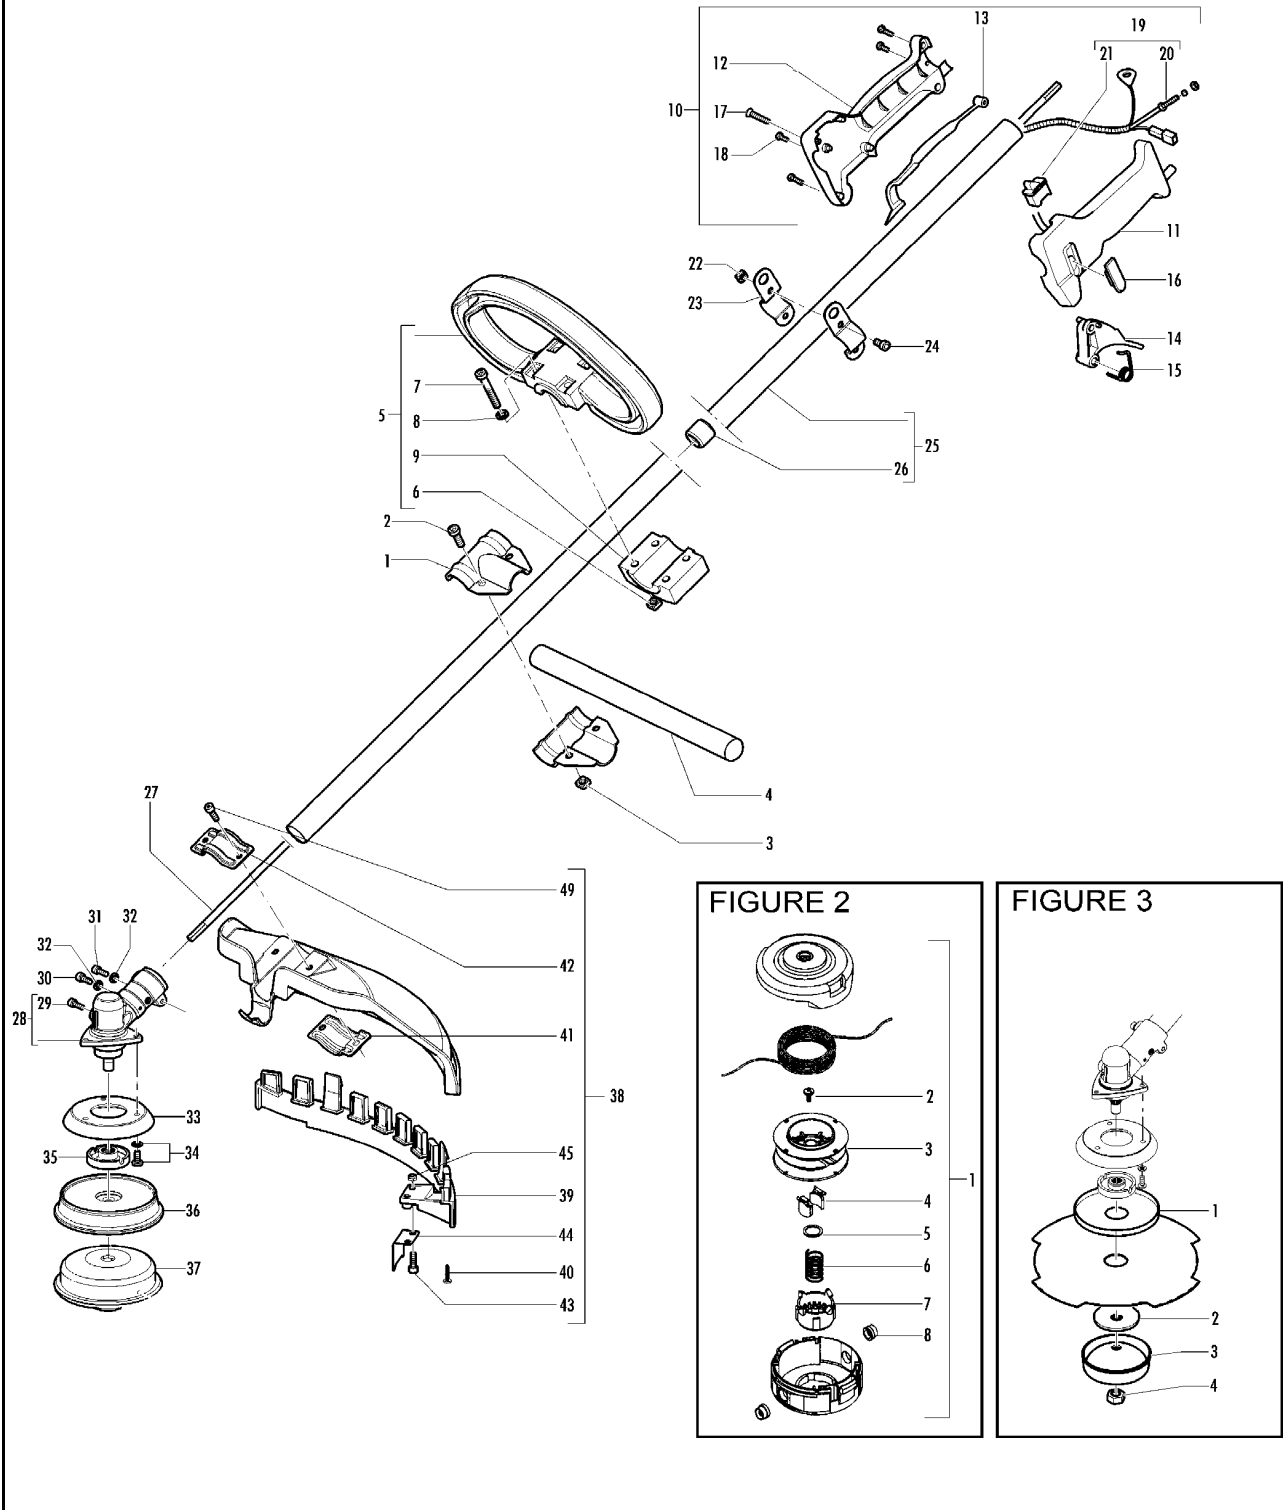

FIGURE 1

Item	P/N McC	P/N ELX	Qty	DESCRIPTION
------	---------	---------	-----	-------------

Item	P/N McC	P/N ELX	Qty	DESCRIPTION
------	---------	---------	-----	-------------

FIGURE 1

1	228146	538228146	2	clamp 1/2
2	235911	538235911	2	screw
3	236642	538236642	2	nut
4	246864	538246864	1	protection
5	227068	538227068	1	delta handle ass'y
6	• 236642	538236642	4	nut
7	• 228320	538228320	4	screw 6x45
8	• 236936	538236936	4	washer
9	• 227046	538227046	1	handle clamp
10	242922	538242922	1	trigger box ass'y
11	• 229837	538229837	1	trigger box (left half)
12	• 229836	538229836	1	trigger box (right half)
13	• 229819	538229819	1	safety trigger
14	• 241296	538241296	1	throttle trigger
15	• 240091	538240091	1	trigger spring
16	• 241292	538241292	1	handle cap
17	• 240833	538240833	4	screw 3x20
18	• 240618	538240618	2	screw 3x16
C 19	• 242923	538242923	1	wires ass'y
C 20	•• 242947	538242947	1	wire
C 21	•• 236394	538236394	1	switch
22	236642	538236642	2	nut M6
23	228152	538228152	2	harness ring
24	235911	538235911	2	screw M6x12
C 25	242442	538242442	1	shaft ass'y
C 26	• 228192	538228192	5	bushing ass'y
C 27	240486	538240486	1	drive shaft
28	242728	538242728	1	gear box
29	• 240151	538240151	1	screw M8x10
30	235802	538235802	1	screw 5x14
31	235803	538235803	1	screw 5x25
32	236529	538236529	2	split washer
33	242729	538242729	1	flange adapter
34	240688	538240688	3	screw M5 w/washer
A 35	242815	538242815	1	flange
B 36	242823	538242823	1	spacer
A 37			1	string head
B 38	249155	538249155	1	guard ass'y
B 39	• 242644	538242644	1	string head guard extension
40	• 240862	538240862	1	screw M5x14
41	• 242752	538242752	1	lower clamp
42	• 242629	538242629	1	upper clamp
43	• 227563	538227563	4	screw M5x16
44	• 241973	538241973	1	line cutter
45	• 229208	538229208	2	nut