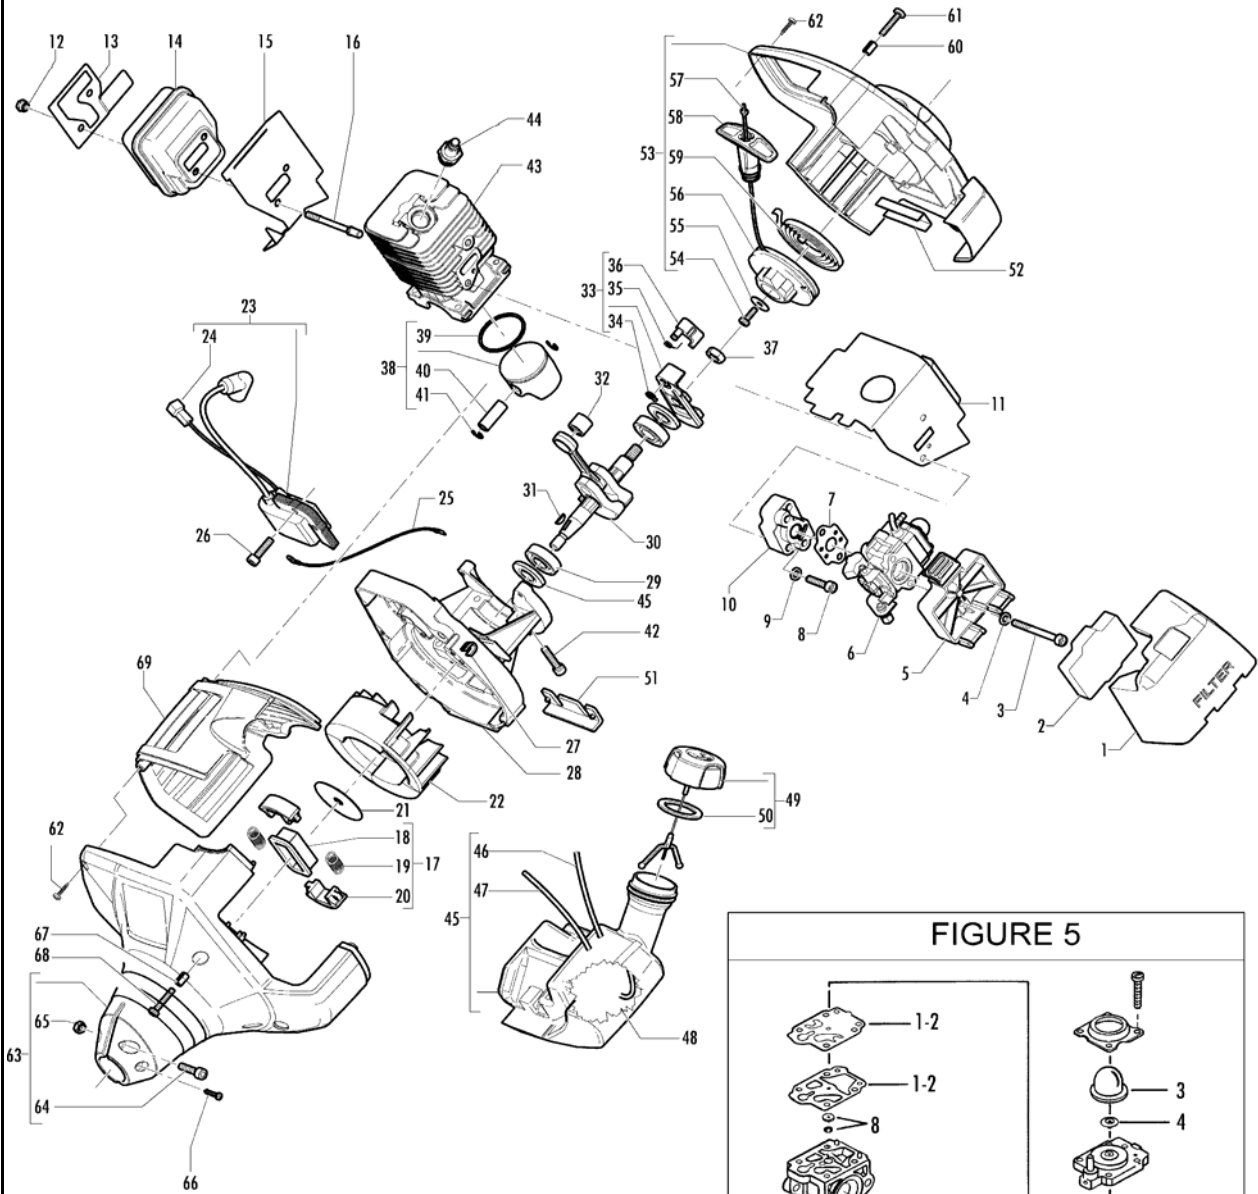

FIGURE 5

FIGURE 4

Item	P/N McC	P/N ELX	Qty	DESCRIPTION

Item	P/N McC	P/N ELX	Qty	DESCRIPTION

FIGURE 4

C 1	242848	538242848	1	filter cover
A 2	242888	538242888	1	air filter
3	235808	538235808	2	screw M5x50
4	235248	538235248	2	washer M5
C 5	242847	538242847	1	filter housing
C 6		FIGURE 5	1	carburettor
A 7	242851	538242851	1	spacer gasket
8	242173	538242173	2	screw M5x30
9	235248	538235248	2	washer M5
C 10	242849	538242849	1	spacer
B 11	242860	538242860	1	cylinder gasket
12	235642	538235642	2	nut M5
13	242962	538242962	1	muffler shield
C 14	242131	538242131	1	muffler
B 15	242859	538242859	1	muffler gasket
16	242037	538242037	2	muffler stud bolt
B 17	241793	538241793	1	clutch ass'y
18	• 241789	538241789	1	clutch hub
A 19	• 241794	538241794	2	spring
20	• 241743	538241743	2	clutch shoe
21	241604	538241604	1	clutch dust shield
22	241796	538241796	1	flywheel
C 23	249387	538249387	1	ignition coil ass'y
24	• 242959	538242959	1	switch wire
25	242891	538242891	1	ground wire
26	235806	538235806	2	screw M5x20
27	242895	538242895	1	wires protection
28	242802	538242802	1	engine crankcase
C 29	241594	538241594	2	ball bearing
30	242003	538242003	1	crankshaft ass'y
C 31	227631	538227631	1	key
C 32	235742	538235742	1	needle bearing
C 33	241784	538241784	1	starter pawl ass'y
34	• 111088	538111088	1	snap ring
35	• 241782	538241782	1	spring
36	• 241781	538241781	1	pawl
37	241624	538241624	1	nut M8
C 38	248177	538248177	1	piston kit
B 39	• 240002	538240002	1	piston ring
40	• 241735	538241735	1	piston pin
41	• 235008	538235008	2	snap ring
42	235803	538235803	4	screw M5x25
C 43	242803	538242803	1	cylinder
A 44	322208	538322208	1	RDJ6J spark plug
C 45	242994	538242994	2	seals

C 45	242889	538242889	1	fuel tank ass'y
B 46	• 229789	538229789	1	hose
B 47	• 242527	538242527	1	primer bulb hose
A 48	93720	538093720	1	fuel pickup
B 49	242484	538242484	1	fuel cap ass'y
B 50	• 236564	538236564	1	cap seal
51	242038	538242038	1	tank grommet
52	242039	538242039	1	tank grommet
C 53	242886	538242886	1	starter ass'y
54	• 241077	538241077	1	screw 4x14
55	• 241703	538241703	1	washer
B 56	• 241620	538241620	1	starter pulley
A 57	• 241746	538241746	1	starter rope
58	• 242852	538242852	1	starter handle
B 59	• 241619	538241619	1	starter spring
60	228260	538228260	3	bushing
61	241963	538241963	3	screw M4x22
62	240862	538240862	3	screw 4x18
C 63	242887	538242887	1	joint ass'y
64	• 235806	538235806	1	screw 5x20
65	• 235216	538235216	1	nut
66	229632	538229632	1	screw 3.5x13
67	241617	538241617	4	bushing
68	241963	538241963	4	screw 4x22
69	242845	538242845	1	engine cover

FIGURE 5

WALBRO WYJ358

B	242885	538242885	1	carburetor WYJ538
A 1	• 247955	538247955	1	repair kit K20 WYJ
C 2	•• 247956	538247956	1	repair kit K10 WYJ
C 3	• 225834	538225834	1	primer
C 4	• 247957	538247957	1	valve
C 5	• 247958	538247958	1	spring
C 6	• 249419	538249419	1	pumping body
C 7	• 249418	538249418	1	valve
C 8	• 249417	538249417	1	jet

A=ALTA ROTAZIONE
B=MEDIA ROTAZIONE
C=ALTA ROTAZIONE
NUOVI CODICI

A=HIGH MOVING
B=MEDIUM MOVING
C=SLOW MOVING
NEW P. NUMBERS

A=HAUTE DEMANDE
B=MOYENNE DEMANDE
C=BASSE DEMANDE
NOUVELLES REFERENCES

A=GROBE NACHFRAGE
B=MITTELMAESSIGE
C=WENIGE NACHFRAGE
NEU CODEX