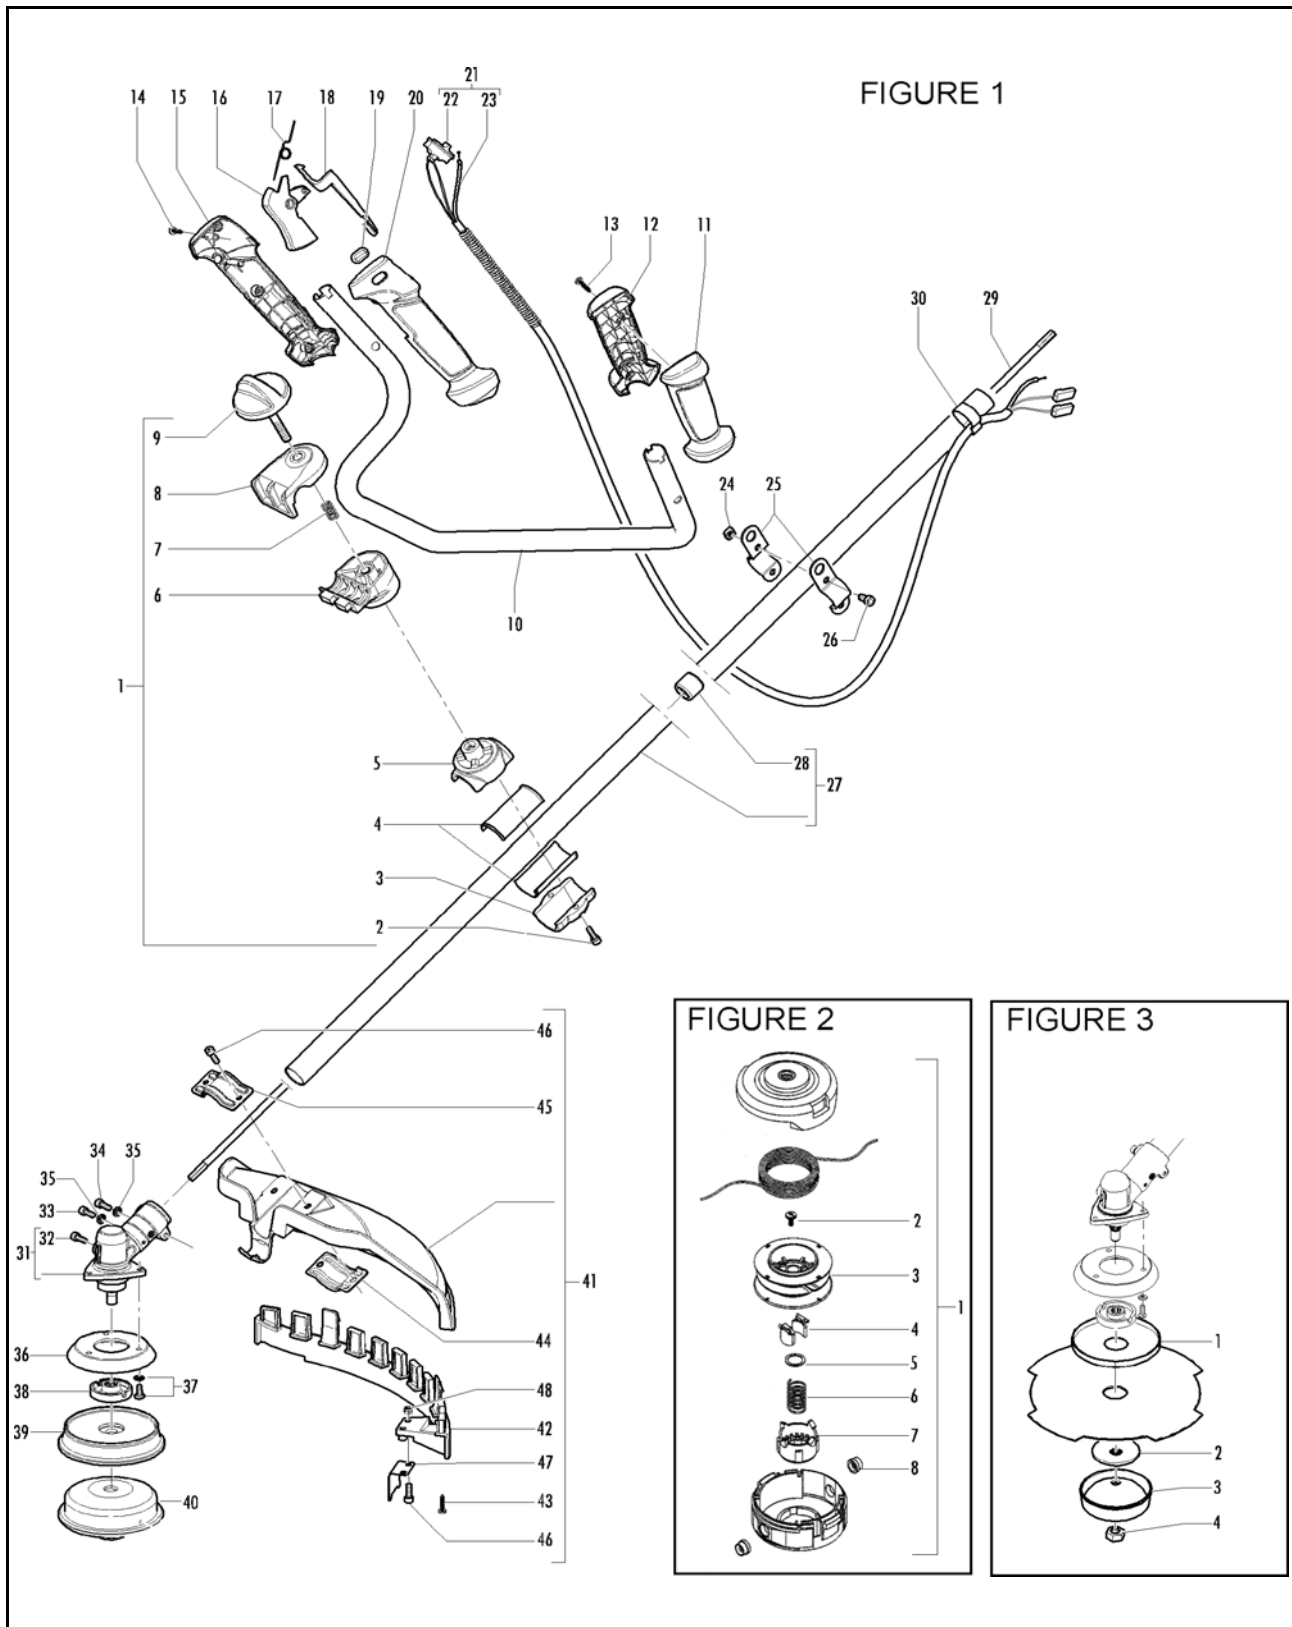

Service

Item	P/N McC	P/N ELX	Qty	DESCRIPTION
------	---------	---------	-----	-------------

Item	P/N McC	P/N ELX	Qty	DESCRIPTION
------	---------	---------	-----	-------------

FIGURE 1

1	242902	538242902	1	clamp assy
2	• 235806	538235806	2	screw M5x20
3	• 242900	538242900	1	lower shaft clamp
4	• 241684	538241684	2	plastic clamp
5	• 243122	538243122	1	upper shaft clamp
6	• 242897	538242897	1	lower double handle clamp
7	• 242901	538242901	1	spring
8	• 242898	538242898	1	upper double handle clamp
9	• 242917	538242917	1	knob + screw M8x65
10	249249	538249249	1	handle bar
11	242536	538242536	1	left handle (1/2)
12	242535	538242535	1	right handle (1/2)
13	240862	538240862	1	screw 4x18
14	240862	538240862	3	screw 4x18
15	242533	538242533	1	right handle (1/2)
16	242537	538242537	1	throttle trigger
17	242540	538242540	1	trigger spring
18	242538	538242538	1	safety trigger
19	242648	538242648	1	cap
20	242534	538242534	1	left handle (1/2)
C 21	242930	538242930	1	wires assy
C 22	• 242439	538242439	1	switch
C 23	• 243061	538243061	1	throttle cable
24	236642	538236642	2	nut M6
25	228152	538228152	2	harness ring
26	235911	538235911	2	screw M6x12
C 27	242442	538242442	1	shaft ass'y
C 28	• 228192	538228192	5	bushing ass'y
C 29	240486	538240486	1	drive shaft
31	242728	538242728	1	gear box
32	• 240151	538240151	1	screw M8x10
33	235802	538235802	1	screw 5x14
34	235803	538235803	1	screw 5x25
35	236529	538236529	2	split washer
36	242729	538242729	1	flange adapter
37	240688	538240688	3	screw M5 and washer
A 38	242815	538242815	1	flange
B 39	242823	538242823	1	spacer
A 40		FIGURE 2	1	string head
B 41	249155	538249155	1	guard ass'y
B 42	• 242644	538242644	1	guard extension
43	• 240862	538240862	1	screw M5x14
44	• 242752	538242752	1	lower clamp
45	• 242629	538242629	1	upper clamp
46	• 227563	538227563	4	screw M5x16
47	• 241973	538241973	1	line cutter
48	• 229208	538229208	2	nut