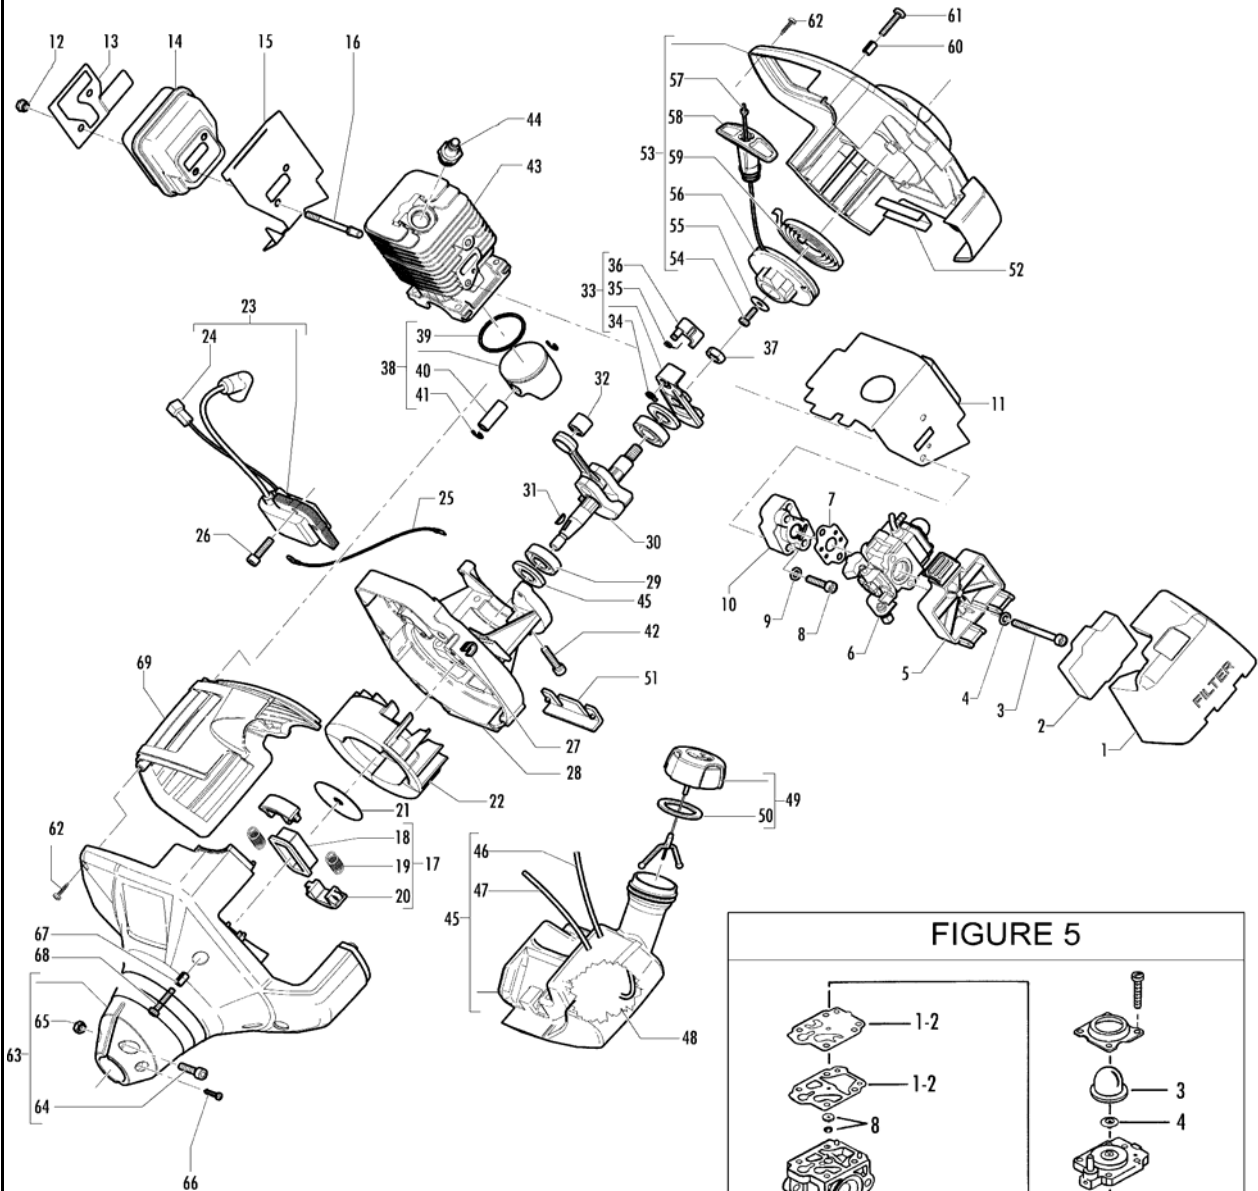

FIGURE 5

FIGURE 4

Item	P/N McC	P/N ELX	Qty	DESCRIPTION

Item	P/N McC	P/N ELX	Qty	DESCRIPTION

FIGURE 4

C 1	243240	538243240	1	filter cover
A 2	242888	538242888	1	air filter
3	235808	538235808	2	screw M5x50
4	235248	538235248	2	washer M5
C 5	242847	538242847	1	filter housing
C 6	FIGURE 5			1 carburettor
A 7	242851	538242851	1	spacer gasket
8	242173	538242173	2	screw M5x30
9	235248	538235248	2	washer M5
C 10	242849	538242849	1	spacer
B 11	242860	538242860	1	cylinder gasket
12	235642	538235642	2	nut M5
13	242962	538242962	1	muffler shield
C 14	242131	538242131	1	muffler
B 15	242859	538242859	1	muffler gasket
16	242037	538242037	2	muffler stud bolt
B 17	241793	538241793	1	clutch ass'y
18	• 241789	538241789	1	clutch hub
A 19	• 241794	538241794	2	spring
20	• 241743	538241743	2	clutch shoe
21	241604	538241604	1	clutch dust shield
22	241796	538241796	1	flywheel
C 23	249387	538249387	1	ignition coil ass'y
24	• 242959	538242959	1	switch wire
25	242891	538242891	1	ground wire
26	235806	538235806	2	screw M5x20
27	242895	538242895	1	wires protection
28	242802	538242802	1	engine crankcase
C 29	241594	538241594	2	bearing
30	242003	538242003	1	crankshaft ass'y
C 31	227631	538227631	1	key
C 32	235742	538235742	1	needle bearing
C 33	241784	538241784	1	starter pawl ass'y
34	• 111088	538111088	1	snap ring
35	• 241782	538241782	1	spring
36	• 241781	538241781	1	pawl
37	241624	538241624	1	nut M8
C 38	249179	538249179	1	piston kit
B 39	• 242602	538242602	1	piston ring
40	• 241735	538241735	1	piston pin
41	• 235008	538235008	2	snap ring
42	235803	538235803	4	screw M5x25
C 43	243076	538243076	1	cylinder
A 44	322208	538322208	1	RDJ6J spark plug
C 45	242994	538242994	2	seals

C 45	242889	538242889	1	fuel tank ass'y
B 46	• 229789	538229789	1	hose
B 47	• 242527	538242527	1	primer bulb hose
A 48	93720	538093720	1	fuel pickup
B 49	242484	538242484	1	fuel cap ass'y
B 50	• 236564	538236564	1	cap seal
51	242038	538242038	1	tank grommet
52	242039	538242039	1	tank grommet
C 53	243237	538243237	1	starter ass'y
54	• 241077	538241077	1	screw 4x14
55	• 241703	538241703	1	washer
B 56	• 241620	538241620	1	starter pulley
A 57	• 241746	538241746	1	starter rope
58	• 242852	538242852	1	starter handle
B 59	• 241619	538241619	1	starter spring
60	228260	538228260	3	bushing
61	241963	538241963	3	screw M4x22
62	240862	538240862	3	screw 4x18
C 63	243235	538243235	1	joint ass'y
64	• 235806	538235806	1	screw 5x20
65	• 235216	538235216	1	nut
66	229632	538229632	1	screw 3.5x13
67	241617	538241617	4	bushing
68	241963	538241963	4	screw 4x22
69	243239	538243239	1	engine cover

FIGURE 5 WALBRO WYJ358

B	242885	538242885	1	carburetor WYJ538
A 1	• 247955	538247955	1	repair kit K20 WYJ
C 2	•• 247956	538247956	1	repair kit K10 WYJ
C 3	• 225834	538225834	1	primer
C 4	• 247957	538247957	1	valve
C 5	• 247958	538247958	1	spring
C 6	• 249419	538249419	1	pumping body
C 7	• 249418	538249418	1	valve
C 8	• 249417	538249417	1	jet

A=ALTA ROTAZIONE
B=MEDIA ROTAZIONE
C=ALTA ROTAZIONE
NUOVI CODICI

A=HIGH MOVING
B=MEDIUM MOVING
C=SLOW MOVING
NEW P. NUMBERS

A=HAUTE DEMANDE
B=MOYENNE DEMANDE
C=BASSE DEMANDE
NOUVELLES REFERENCES

A=GROBE NACHFRAGE
B=MITTELMAESSIGE
C=WENIGE NACHFRAGE
NEU CODEX