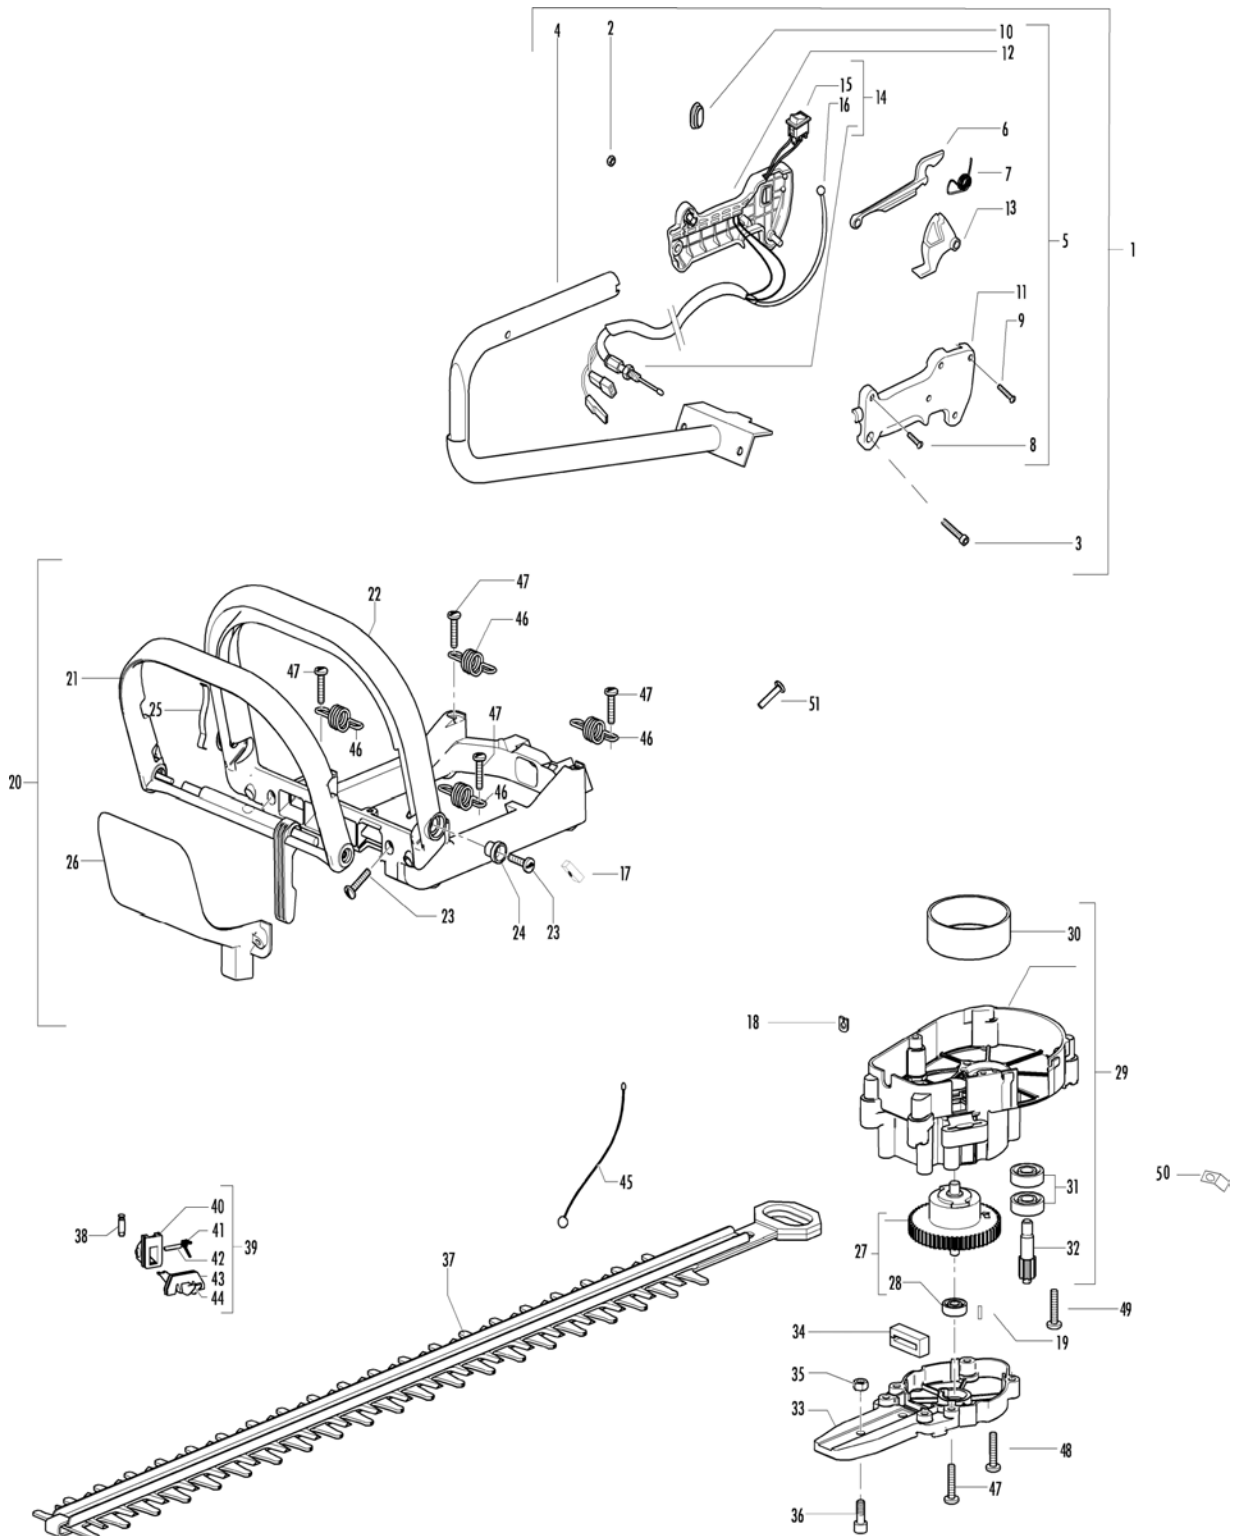

FIGURE 3

Item	P/N McC	P/N ELX	Qty	DESCRIPTION
------	---------	---------	-----	-------------

Item	P/N McC	P/N ELX	Qty	DESCRIPTION
------	---------	---------	-----	-------------

FIGURE 3

1	242561	538242561	1	rear handle ass'y
2	• 235216	538235216	1	nut M5
3	• 235804	538235804	1	screw M5x30
4	• 242562	538242562	1	rear handle
5	• 242563	538242563	1	trigger ass'y
6	•• 229820	538229820	1	safety lever
7	•• 240091	538240091	1	trigger spring
8	•• 240618	538240618	2	screw 3x16
9	•• 240833	538240833	3	screw 3x20
10	•• 241292	538241292	1	handle cap
11	•• 241293	538241293	1	1/2 handle right
12	•• 241294	538241294	1	1/2 handle left
13	•• 241295	538241295	1	trigger
C 14	•• 242564	538242564	1	cable/wires ass'y
15	••• 236394	538236394	1	switch
C 16	••• 242593	538242593	1	safety cable
17	229524	538229524	2	nut
18	236322	538236322	1	wires protection
19	242493	538242493	1	pin
20	248911	538248911	1	frame ass'y
21	• 242300	538242300	1	safety handle
22	• 242987	538242987	1	frame
23	• 111117	538111117	4	screw 10-14x1
24	• 242305	538242305	2	bush
25	• 242306	538242306	2	spring
C 26	• 242286	538242286	1	front handle protection
27	242430	538242430	1	blades brake ass'y
28	00216404	538216404	1	bearing
C 29	242275	538242275	1	clutch cover ass'y
30	• 242310	538242310	1	clutch drum
31	• 235897	538235897	2	bearing 6000 2RS
32	• 242312	538242312	1	gear
33	242302	538242302	1	gear box cover
B 34	242314	538242314	1	felt shield
35	235912	538235912	2	M6 nut
36	236527	538236527	2	screw M6x16
37	242497	538242497	1	blades ass'y (65 cm)
38	242329	538242329	1	pin
39	242318	538242318	1	brake coupling ass'y
40	• 242301	538024230	1	blade brake support
41	• 242321	538242321	1	spring
42	• 242319	538242319	1	pin
43	• 242316	538242316	1	cable guide
44	• 242320	538242320	1	blade brake lever