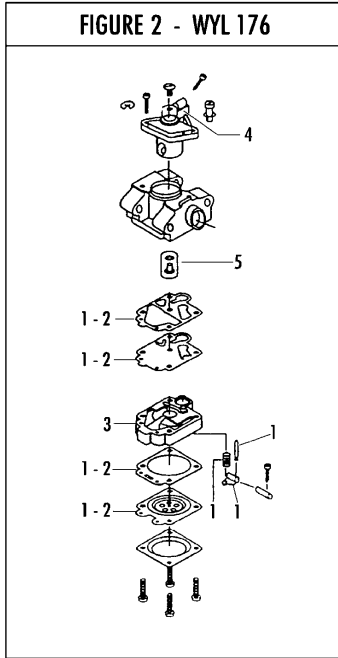

FIGURE 1

FIGURE 2 - WYL 176

Item	P/N McC	P/N ELX	Qty	DESCRIPTION
FIGURE 1				
C 1	242426	538242426	1	starter ass'y
A 2	• 241746	538241746	1	rope
B 3	• 241620	538241620	1	starter pulley
B 4	• 241619	538241619	1	spring
5	• 242042	538242042	1	rope guide
6	• 241778	538241778	1	starter handle
7	• 235612	538235612	1	washer
8	• 241963	538241963	3	screw 4x22
10	• 241703	538241703	1	washer
11	• 241077	538241077	1	screw 4x14
12	241624	538241624	1	M8 nut
13	241784	538241784	1	starter pawl ass'y
14	• 111088	538111088	1	snap ring
15	• 241782	538241782	1	spring
16	• 241781	538241781	1	pawl
17	242003	538242003	1	crank shaft assy
C 18	227631	538227631	1	key
C 19	248177	538248177	1	piston kit
20	• 235008	538235008	2	snap ring
21	• 241735	538241735	1	piston pin
B 22	• 240002	538240002	1	piston ring
C 23	235742	538235742	1	needle bearing
C 24	242803	538242803	1	cylinder
C 25	242517	538242517	1	gasket
26	322017	538322017	1	outlet plate
27	242037	538242037	2	stud bolt
28	242131	538242131	1	muffler
29	235642	538235642	2	M5 nut
B 30	242516	538242516	1	Gasket
C 31	242492	538242492	1	fuel tank ass'y
B 32	• 229789	538229789	1	primer hose
B 33	• 242491	538242491	1	fuel hose
34	242484	538242484	1	fuel cap assy
35	• 236564	538236564	1	gasket
A 36	242505	538242505	1	pick up
37	242038	538242038	1	fuel tank grommet (lower)
38	242802	538242802	1	crankcase
39	241607	538241607	1	wires grommet
40	FIGURE 2			
41	224242-01	538022424	1	primer
42	242420	538242420	1	air filter box
B 43	242425	538242425	1	air filter
C 44	242482	538242482	1	air filter cover
C 45	242287	538242287	1	carb. spacer
A 46	242325	538242325	1	gasket
47	235808	538235808	2	screw M5x50
48	235248	538235248	4	washer
49	235806	538235806	2	screw 5x20
50	241604	538241604	1	clutch dust shield
51	241796	538241796	1	flywheel