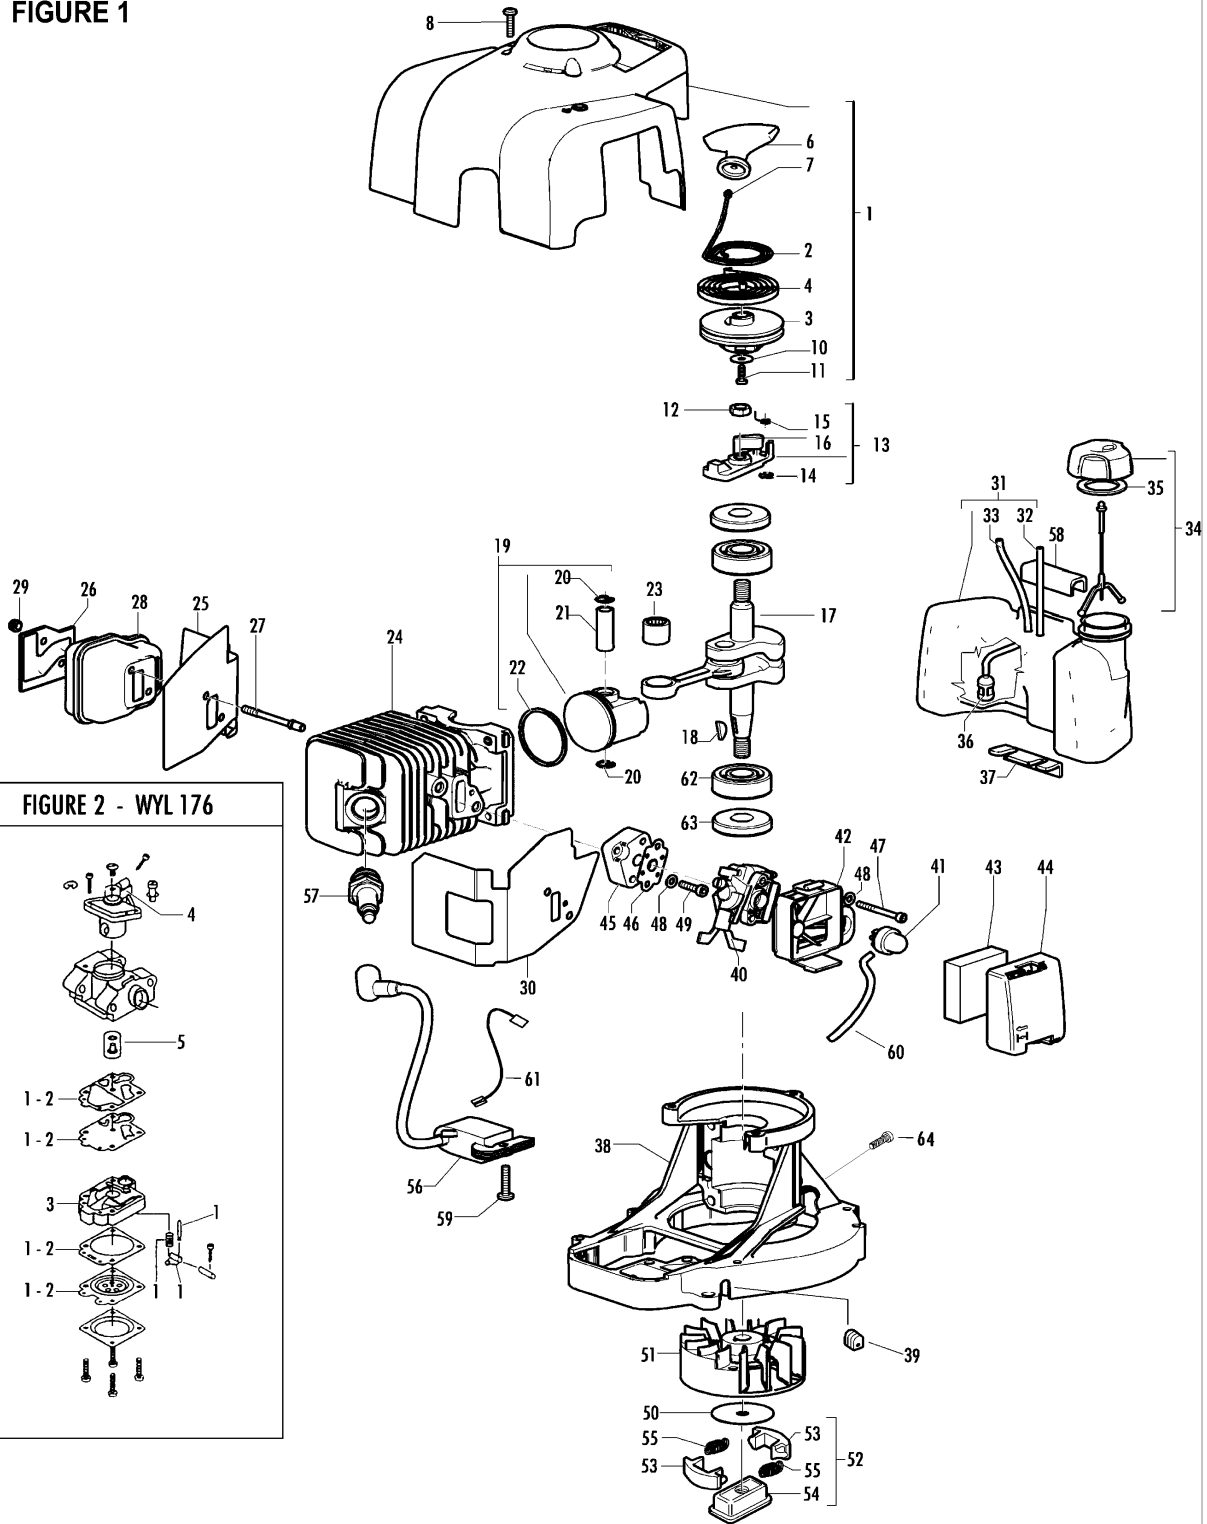

FIGURE 2 - WYL 176

FIGURE 1

Item	P/N McC	P/N ELX	Qty	DESCRIPTION
FIGURE 1				
C 1	242426	538242426	1	starter ass'y
A 2	• 241746	538241746	1	rope
B 3	• 241620	538241620	1	starter pulley
B 4	• 241619	538241619	1	spring
5	• 242042	538242042	1	rope guide
6	• 241778	538241778	1	starter handle
7	• 235612	538235612	1	washer
8	• 241963	538241963	3	screw 4x22
10	• 241703	538241703	1	washer
11	• 241077	538241077	1	screw 4x14
12	241624	538241624	1	M8 nut
13	241784	538241784	1	starter pawl ass'y
14	• 111088	538111088	1	snap ring
15	• 241782	538241782	1	spring
16	• 241781	538241781	1	pawl
17	242003	538242003	1	crank shaft assy
C 18	227631	538227631	1	key
C 19	248177	538248177	1	piston kit
20	• 235008	538235008	2	snap ring
21	• 241735	538241735	1	piston pin
B 22	• 240002	538240002	1	piston ring
C 23	235742	538235742	1	needle bearing
C 24	242803	538242803	1	cylinder
C 25	242517	538242517	1	gasket
26	322017	538322017	1	outlet plate
27	242037	538242037	2	stud bolt
28	242131	538242131	1	muffler
29	235642	538235642	2	M5 nut
B 30	242516	538242516	1	Gasket
C 31	242492	538242492	1	fuel tank ass'y
B 32	• 229789	538229789	1	primer hose
B 33	• 242491	538242491	1	fuel hose
34	242484	538242484	1	fuel cap assy
35	• 236564	538236564	1	gasket
A 36	242505	538242505	1	pick up
37	242038	538242038	1	fuel tank grommet (lower)
38	242802	538242802	1	crankcase
39	241607	538241607	1	wires grommet
40	FIGURE 2			
41	224242-01	538022424	1	primer
42	242420	538242420	1	air filter box
B 43	242425	538242425	1	air filter
C 44	242482	538242482	1	air filter cover
C 45	242287	538242287	1	carb. spacer
A 46	242325	538242325	1	gasket
47	235808	538235808	2	screw M5x50
48	235248	538235248	4	washer
49	235806	538235806	2	screw 5x20
50	241604	538241604	1	clutch dust shield
51	241796	538241796	1	flywheel

Item	P/N McC	P/N ELX	Qty	DESCRIPTION
B 52	241793	538241793	1	clutch assy
53	• 241743	538241743	2	clutch shoe
54	• 241789	538241789	1	clutch hub
A 55	• 241794	538241794	2	spring
C 56	241749	538241749	1	ignition coil ass'y
A 57	92879	538092879	1	spark RDJ8J
58	242039	538242039	1	fuel tank grommet (upper)
59	235806	538235806	1	screw
60	242489	538242489	1	primer hose
61	242502	538242502	1	ignition coil-switch wire
C 62	241594	538241594	2	ball bearing
C 63	242994	538242994	2	seal
64	235803	538235803	4	screw M5x25

Item	P/N McC	P/N ELX	Qty	DESCRIPTION
FIGURE 2				
C -	242438	538242438	1	carburettor
1	• 247955	538247955	1	repair kit K20 WYJ
2	• 247956	538247956	1	gasket kit D20 WYJ
3	• 249184	538249184	1	body pump 5-2760
4	• 249185	538249185	1	valve 34-811
5	• 249154	538249154	1	jet 0,41

A=ALTA ROTAZIONE	A=HIGH MOVING	A=HAUTE DEMANDE	A=GROBE NACHFRAGE
B=MEDIA ROTAZIONE	B=MEDIUM MOVING	B=MOYENNE DEMANDE	B=MITTELMAESSIGE
C=ALTA ROTAZIONE	C=SLOW MOVING	C=BASSE DEMANDE	C=WENIGE NACHFRAGE
NUOVI CODICI	NEW P. NUMBERS	NOUVELLES REFERENCES	NEU CODEX