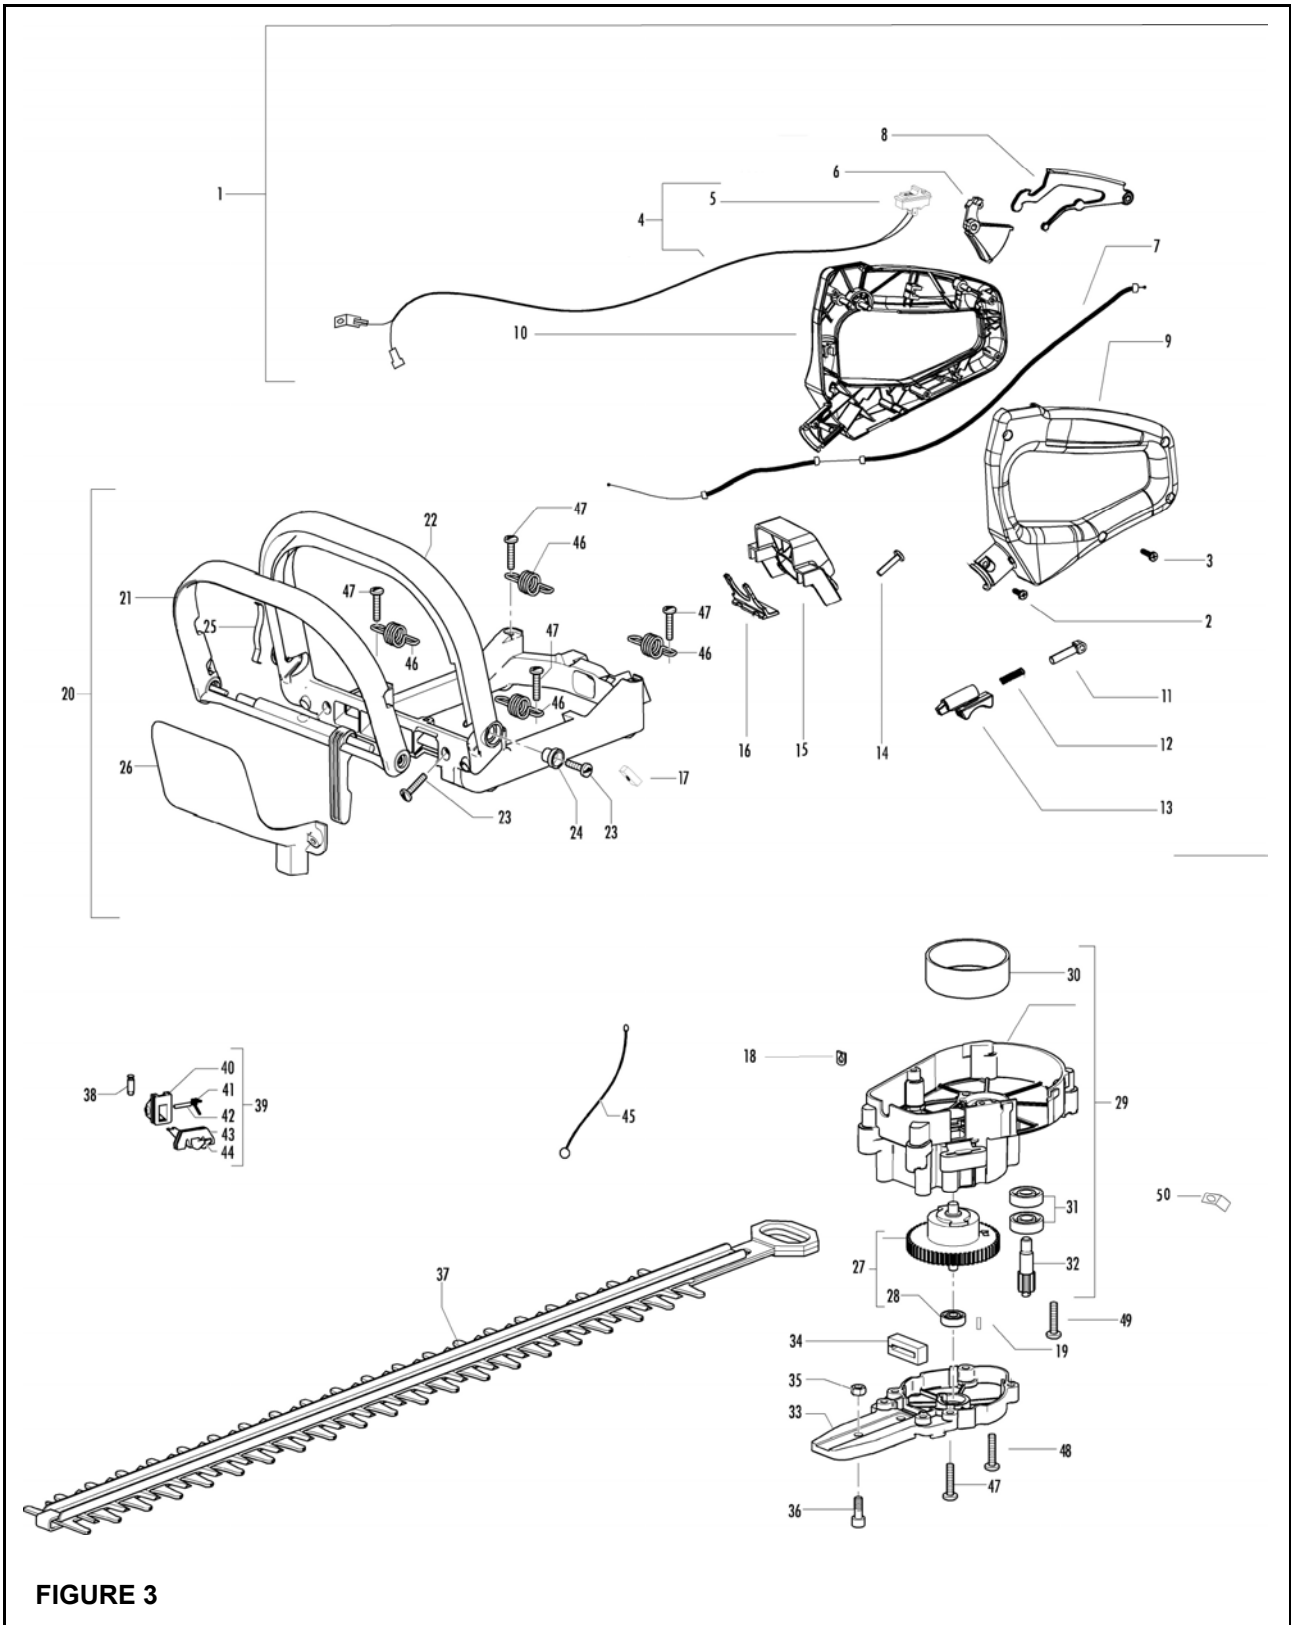

FIGURE 3

Item	P/N McC	P/N ELX	Qty	DESCRIPTION
------	---------	---------	-----	-------------

Item	P/N McC	P/N ELX	Qty	DESCRIPTION
------	---------	---------	-----	-------------

**FIGURE 3**

1	242276	538242276	1	rear handle ass'y
2	• 241077	538241077	1	screw, self thread.,4x14
3	• 240862	538240862	4	screw, self thread.,8x14
4	• 242495	538242495	1	wires ass'y
C 5	•• 242439	538242439	1	switch
6	• 242277	538242277	1	throttle trigger
C 7	• 242496	538242496	1	safety cable
8	• 242278	538242278	1	safety lever
9	• 242273	538242273	1	handle, left half
10	• 242272	538242272	1	handle, right half
11	• 242282	538242282	1	handle lock piston
12	• 242346	538242346	1	spring
13	• 242280	538242280	1	handle lock
14	242988	538242988	2	screw M5x25
15	242283	538242283	1	rear handle housing
16	242284	538242284	1	rear handle flange
17	229524	538229524	2	nut
18	236322	538236322	1	wires protection
19	242493	538242493	1	pin
20	248911	538248911	1	frame ass'y
21	• 242300	538242300	1	safety handle
22	• 242987	538242987	1	frame
23	• 111117	538111117	4	screw 10-14x1
24	• 242305	538242305	2	bush
25	• 242306	538242306	2	spring
C 26	• 242286	538242286	1	front handle protection
27	242430	538242430	1	blades brake ass'y
28	00216404	538216404	1	bearing
C 29	242275	538242275	1	clutch cover ass'y
30	• 242310	538242310	1	clutch drum
31	• 235897	538235897	2	bearing 6000 2RS
32	• 242312	538242312	1	gear
33	242302	538242302	1	gear box cover
B 34	242314	538242314	1	felt shield
35	235912	538235912	2	M6 nut
36	236527	538236527	2	screw M6x16
37	242497	538242497	1	blades ass'y
38	242329	538242329	1	pin
39	242318	538242318	1	brake coupling ass'y
40	• 242301	538024230	1	blade brake support
41	• 242321	538242321	1	spring
42	• 242319	538242319	1	pin
43	• 242316	538242316	1	cable guide
44	• 242320	538242320	1	blade brake lever