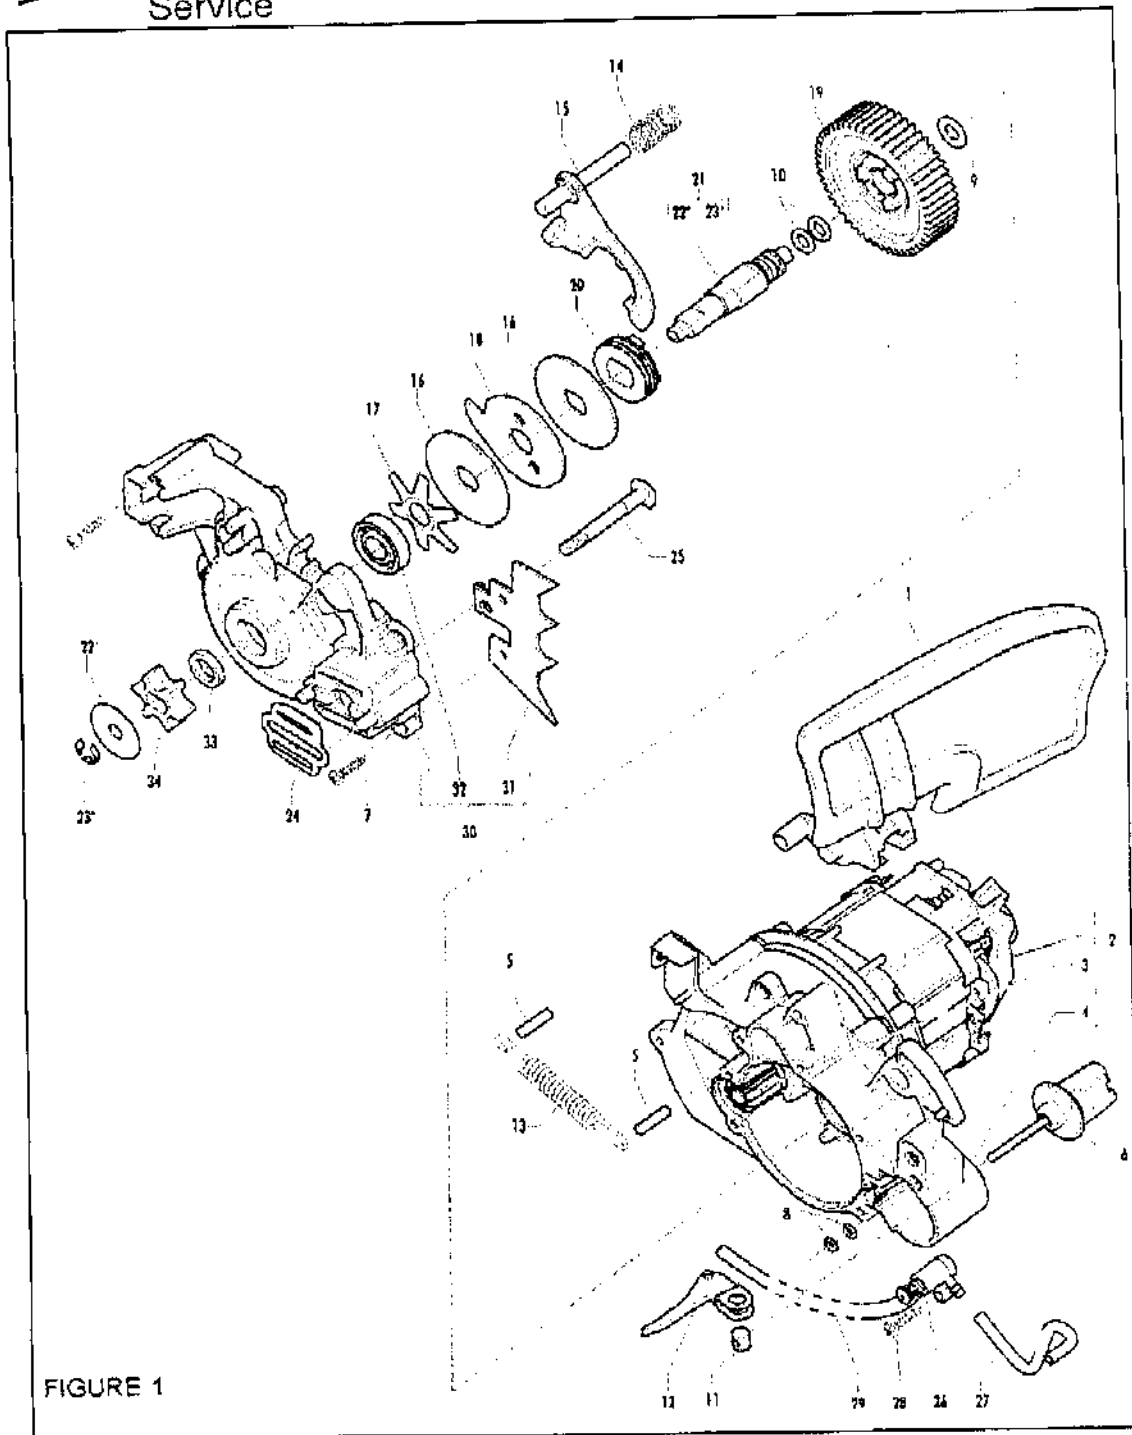

Number of Pages 1 of 5

Factory: IIQ - Valmadrera	Product Group: OP 93
Publication Number: EIPL2004_VP0409002	Petrol Portable
Publication Date: 18/05/05	Sub Group 9434

Item	P/N McC	P/N ELX	Qty	DESCRIPTION
FIGURE 1				
1	5339	538005338	1	brake lever
2	243049	538243049	1	motor ass'y
3	5307	538005307	1	pinion
4	243048	538243048	1	motor mounting
5	5341	538005341	2	pin
C 6	5327	538005327	1	locking nut
7	240862	538240862	1	screw M4x18
B 8	5355	538005355	2	OR 2015
9	5322	538005322	1	washer
10	5381	538005381	2	OR 5030
C 11	5328	538005328	1	chain tensioner nut
C 12	5329	538005329	1	chain tensioner ass'y
13	5340	538005340	1	brake spring
14	5326	538005326	1	spring
15	5323	538005323	1	rocking lever ass'y
16	5314	538005314	2	driven plate
17	5311	538005311	1	bellville washer
18	5313	538005313	1	plate
C 19	5320	538005320	1	gear
C 20	5315	538005315	1	coupling
21	249259	538249259	1	shaft idt
22	5319	538005319	1	washer
23	240759	538240759	1	benzily
24	5380	538005380	1	plate
25	241035	538241035	1	stud bolt
A 26	5357	538005357	1	oil pump ass'y
27	5334	538005334	1	hose
28	240862	538240862	1	screw M4x18
29	243048	538243048	1	suction hose
30	5310	538005310	1	chain brake cover ass'y
31	5338	538005338	1	spike
B 32	5362	538005362	1	bearing 6001 ZZ V2 idt 18
33	5317	538005317	1	pinion spacer
B 34	5318	538005318	1	pinion