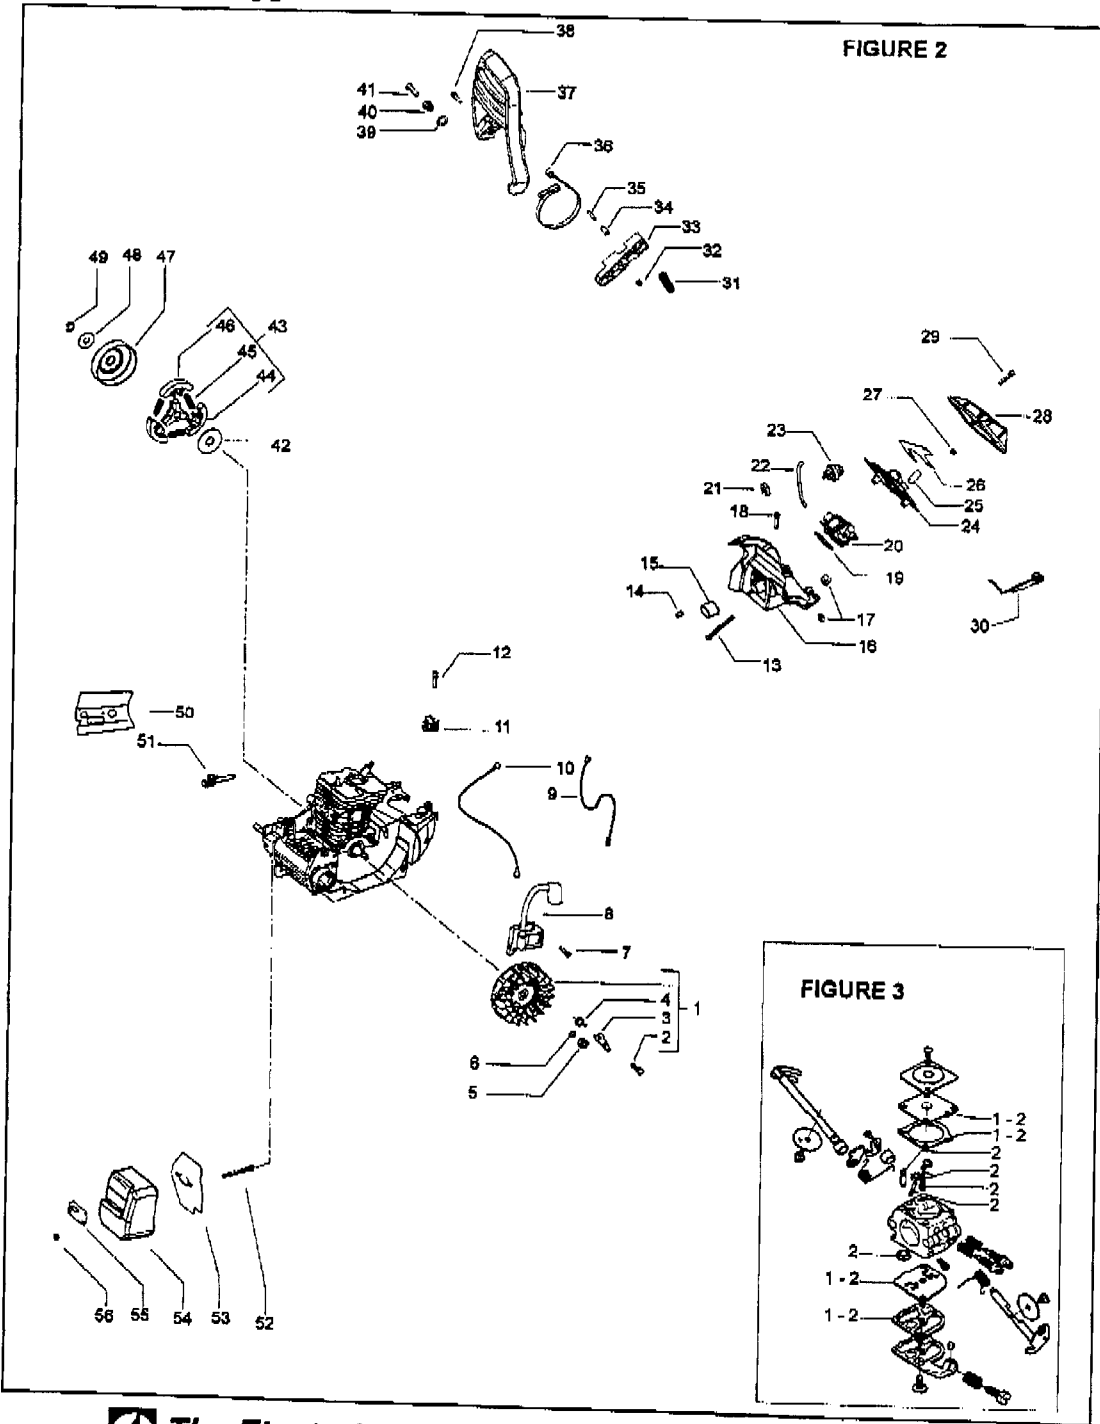

Item	P/N McC	P/N ELX	Qty	DESCRIPTION
FIGURE 1				
A 1	227782	538227782	2	nut MB
C 2	243221	538243221	1	spiked bumper
C 3	243111	538243111	1	clutch cover Assy
4	241912	538241912	2	bushings
5	240360	538240360	1	bar plate
8	229082	538229082	1	screw
7	243120	538243120	1	engine cover Assy
8	503227001	503227001	1	screw
9	236936	538236936	1	washer
10	240272	538240272	1	grommet
11	243129	538243129	1	air filter cover
C 12	249705	538249705	1	knob
13	242980	538242980	1	grommet
C 14	243105	538243105	1	air conveyor
B 15	249706	538249706	1	starter Assy
16	503643901	503643901	1	handle
17	229791	538229791	1	screw
18	227259	538227259	1	washer
A 19	506305126	506305126	1	rope
B 20	506016401	506016401	1	pulley
B 21	501763101	501763101	1	spring
22	235806	538235806	4	screw with washer
23	503218816	503218816	2	screw
24	503217520	503217520	2	screw
25	243101	538243101	1	front handle
26	243137	538243137	2	fuel/air cap Assy
27	235510	538235510	2	O-ring
28	503218816	503218816	2	screw
C 29	243133	538243133	2	anti/lybe
C 30	243212	538243212	2	spring lower
31	503217520	503217520	2	screw
32	503218816	503218816	1	screw
C 33	243133	538243133	1	anti/lybe
34	227563	538227563	1	screw
35	235248	538235248	1	washer
36	243339	538243339	1	upper spring
C 37	249707	538249707	1	rear handle Assy
38	243240	538243240	2	grommet
39	242985	538242985	1	fuel hose
40	235575	538235575	1	grommet
B 41	242489	538242489	1	hose
42	243234	538243234	2	pin
C 43	243100	538243100	1	safety lever
44	243103	538243103	1	trigger spring
C 45	243099	538243099	1	throttle trigger
46	322199	538322199	1	valve
47	235735	538235735	1	synterized
A 48	503443201	503443201	1	fuel filter
49	243231	538243231	1	throttle lever
50	243283	538243283	1	throttle slide

Item	P/N McC	P/N ELX	Qty	DESCRIPTION

A=ALTA ROTAZIONE
B=MEDIA ROTAZIONE
C=ALTA ROTAZIONE
NUOVI CODICI

A=HIGH MOVING
B=MEDIUM MOVING
C=SLOW MOVING
NEW P. NUMBERS

A=HAUTE DEMANDE
B=MOYENNE DEMANDE
C=BASSE DEMANDE
NOUVELLES REFERENCES

A=GROBE NACHFRAGE
B=MITTELMAESSIGE
C=WENIGE NACHFRAGE
NEU CODEX