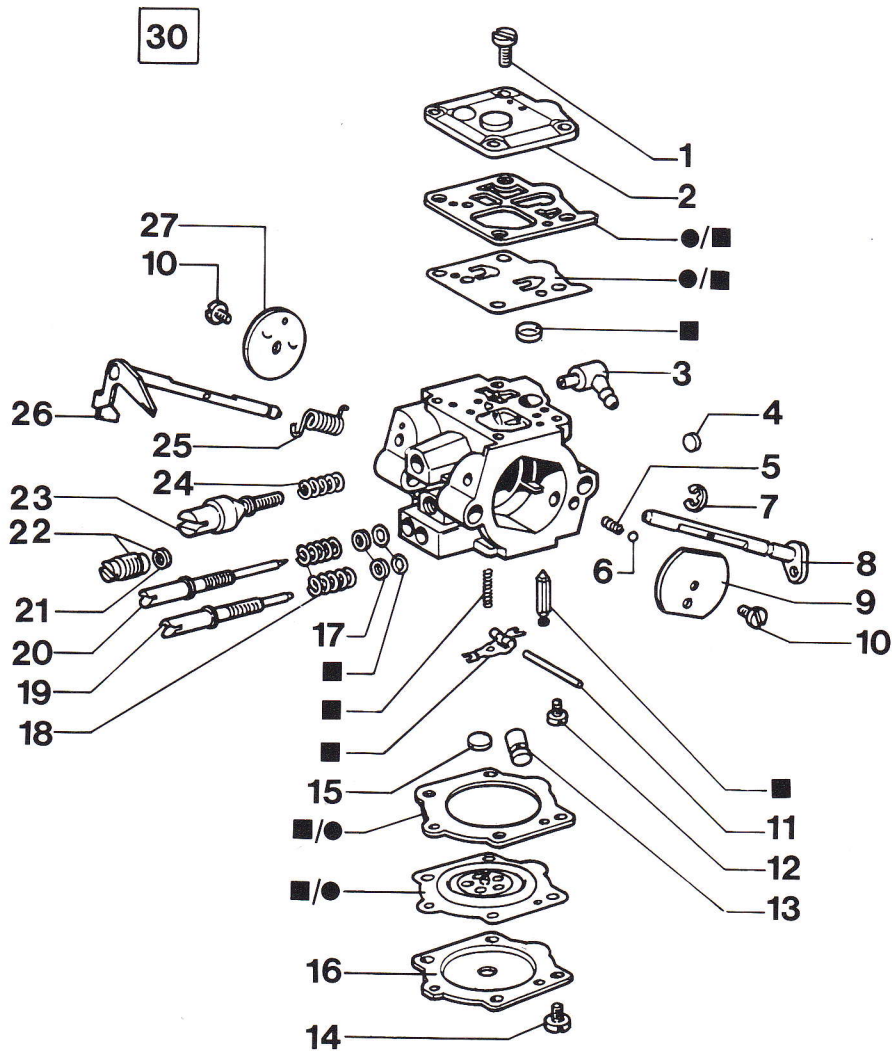

per }
for } mod. 999

29 ■ KIT RIPARAZIONE
REPAIR KIT

28 ● KIT MEMBRANE & GUARNIZIONI
DIAPHRAGM & GASKET SET

**CARBURATORE / CARBURETOR
CARBURATEUR / CARBURADOR**

9 A8

DATA/DATE
10 / 1999

SERVICE

mod. **WALBRO WGA - 7**

REF.	PART. NO.	SOSTITUITO DA REEMPLACÉ PAR REPLACED BY	DESCRIZIONE ITALIANO	DESCRIPTION ENGLISH	DESCRIPTION FRANÇAIS	DESCRIPCION ESPAÑOL	Bollettino - Bulletin		
							Gr.	N°	Data-Date
1	0350.00161		VITE	SCREW	VIS	TORNILLO			
2	0350.00146		COPERCHIO	COVER	COUVERCLE	TAPA			
3	0033.00036		RACCORDO	ELBOW CONNECTION	PIECE COUDEE	EMPALME			
4	0999.00468		TAPPO	CAP	BOUCHON	TAPON			
5	0999.00473	0950.00146	MOLLA	SPRING	RESSORT	RESORTE			
6	0946.00143		SFERA	BALL	BILLE	BOLA			
7	0950.00164		ANELLO	SNAP RING	CIRCLIPS	ANILLO			
8	0999.00464		ALBERO STARTER	CHOKE SHAFT	AXE STARTER	EJE STARTER			
9	0999.00465		FARFALLA STARTER	STARTER VALVE	PAPILLON STARTER	VALVULA STARTER			
10	0350.00160		VITE	SCREW	VIS	TORNILLO			
11	0350.00169		PERNO	PIN	AXE	PERNO			
12	0033.00202		VITE	SCREW	VIS	TORNILLO			
13	0999.00467	0999.00664	GETTO MAX	VALVE	SOUPAPE	VALVULA			
14	0350.00162		VITE	SCREW	VIS	TORNILLO			
15	0950.00154		TAPPO	CAP	BOUCHON	TAPON			
16	0350.00145		COPERCHIO	COVER	COUVERCLE	TAPA			
17	0999.00478		RONDELLA	WASHER	RONDELLE	ARANDELA			
18	0999.00474		MOLLA	SPRING	RESSORT	RESORTE			
19	0999.00477		VITE "H"	SCREW "H"	VIS "H"	TORNILLO "H"			
20	0999.00476		VITE "L"	SCREW "L"	VIS "L"	TORNILLO "L"			
21	0154.00056	2318588	GUARNIZIONE	GASKET	JOINT	JUNTA			
22	0999.00479		REGOLATORE GIRI	VALVE	SOUPAPE	VALVULA			
23	0999.00594		VITE	SCREW	VIS	TORNILLO			
24	0999.00472		MOLLA	SPRING	RESSORT	RESORTE			
25	0999.00475		MOLLA	SPRING	RESSORT	RESORTE			
26	0999.00462		ALBERO ACCEL.	THROTTLE SHAFT	AXE ACCEL	EJE ACEL			
27	0999.00463		FARFALLA ACCEL.	THROTTLE VALVE	PAPILLON ACCEL.	VALVULA ACCEL.			
28	0999.00552		KIT MEMBRANE E GUARNIZ.	DIAPH. AND GASKET	KIT DE JOINTS	JUEGO DE JUNTAS			
29	0999.00551		KIT RIPARAZIONE	REPAIR KIT	KIT REPARATION	JUEGO DE REPARACION			
30	099900674		CARBURATORE COMPL. .	COMPL. CARBURETOR ...	CARBURATEUR COMPL. .	CARBURADOR COMPL.