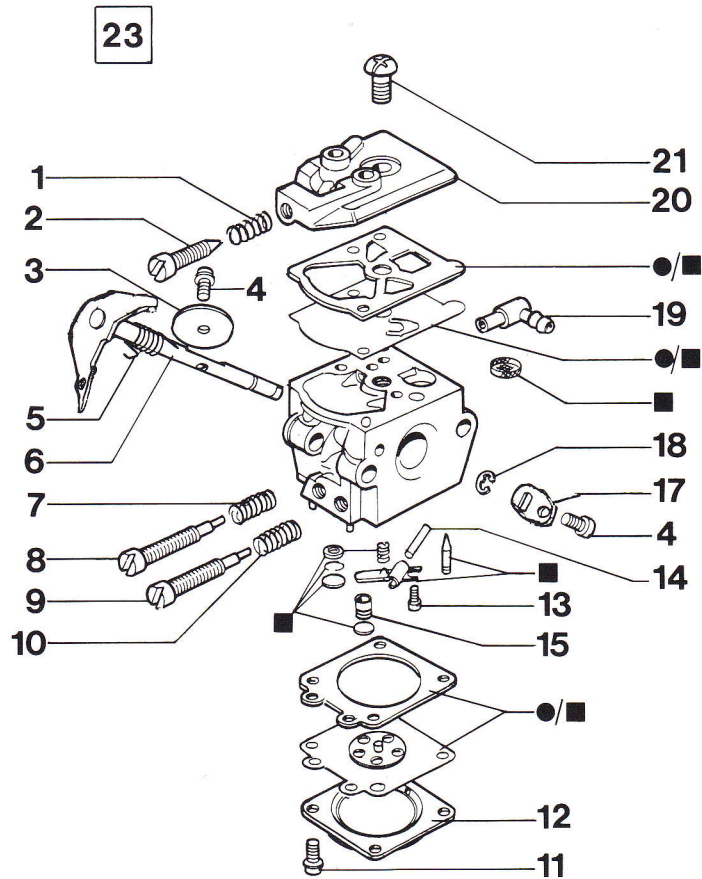

per }  
for } mod. 931

16 ■ KIT RIPARAZIONE  
REPAIR KIT

22 ● KIT MEMBRANE & GUARNIZIONI  
DIAPHRAGM & GASKET SET

REF.	PART. NO.	SOSTITUITO DA REMPLECE PAR REPLACED BY	DESCRIZIONE	DESCRIPTION	DESCRIPTION	DESCRIPCION	Bollettino - Bulletin		
			ITALIANO	ENGLISH	FRANÇAIS	ESPAÑOL	Gr.	N°	Data-Date
1	<b>2318616</b>		MOLLA .....	SPRING .....	RESSORT .....	RESORTE .....			
2	<b>2318617</b>		VITE .....	SCREW .....	VIS .....	TORNILLO .....			
3	<b>3751.00078</b>		FARFALLA .....	CHOKE SHUTTER .....	PAPILLON .....	VALVULA .....			
4	<b>0033.00209</b>		VITE .....	SCREW .....	VIS .....	TORNILLO .....			
5	<b>2318615</b>		MOLLA .....	SPRING .....	RESSORT .....	RESORTE .....			
6	<b>2318611</b>		ALBERINO F. ....	SHAFT LEVER .....	AXE .....	EJE .....			
7	<b>0350.00165</b>		MOLLA "L" .....	SPRING "L" .....	RESSORT "L" .....	RESORTE "L" .....			
8	<b>2318618</b>		VITE "L" .....	SCREW "L" .....	VIS "L" .....	TORNILLO "L" .....			
9	<b>2318619</b>		VITE "H" .....	SCREW "H" .....	VIS "H" .....	TORNILLO "H" .....			
10	<b>0935.00115</b>		MOLLA "H" .....	SPRING "H" .....	RESSORT "H" .....	RESORTE "H" .....			
11	<b>0350.00162</b>		VITE .....	SCREW .....	VIS .....	TORNILLO .....			
12	<b>2318191</b>		COPERCHIO .....	COVER .....	COUVERCLE .....	TAPA .....			
13	<b>0033.00202</b>		VITE .....	SCREW .....	VIS .....	TORNILLO .....			
14	<b>0033.00201</b>		PERNO .....	PIN .....	AXE .....	PERNO .....			
15	<b>2318613</b>		GETTO MAX .....	VALVE .....	SOUPAPE .....	VALVULA .....			
16	<b>0946.00209</b>		KIT RIPARAZIONE .....	REPAIR KIT .....	KIT RIPARATION .....	JUEGO DE REPACION ..			
17	<b>2318614</b>		LEVETTA .....	LEVER .....	LEVIER .....	PALANCA .....			
18	<b>0950.00164</b>		ANELLO .....	SNAP RING .....	CIRCLIPS .....	ANILLO .....			
19	<b>0033.00036</b>		RACCORDO .....	ELBOW CONNECTION ..	PIECE COUDEE .....	EMPALME .....			
20	<b>2318612</b>		COPERCHIO .....	COVER .....	COUVERCLE .....	TAPA .....			
21	<b>0033.00197</b>		VITE .....	SCREW .....	VIS .....	TORNILLO .....			
22	<b>0946.00210</b>		KIT MEMBRANE E GUARNIZ.	DIAPHR AND GASKET SET	JEU DE JOINTS .....	JUEGO DE JUNTAS Y MEMBR.			
23	<b>2318610</b>		CARBURATORE COMPL. ...	COMPL. CARBURETOR ...	CARBURATEUR COMPL. ..	CARBURADOR COMPL. ....			
24	<b>003300205</b>		MOLLA .....	SPRING .....	RESSORT .....	RESORTE .....			