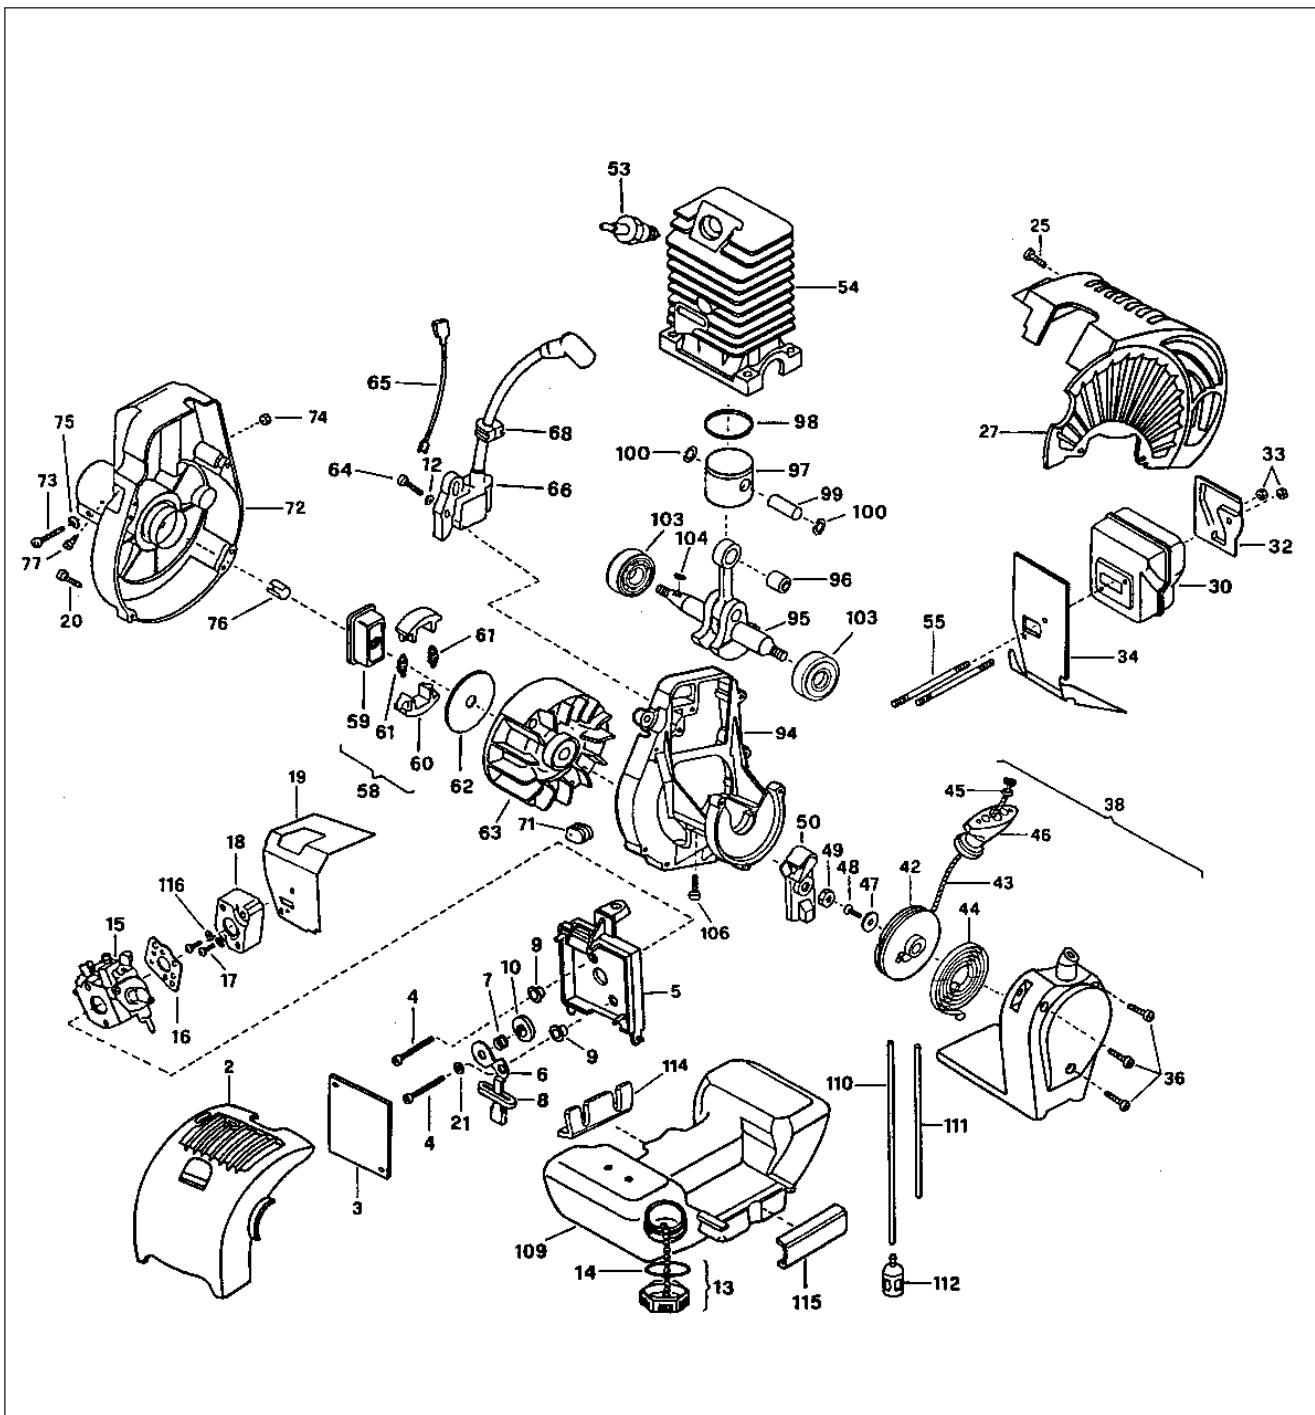

PARTNER

SERVICE 		10
		B261

IPL,B261, 2001-03,107 27 55-62

Product no : 953 90 02-50

Serial Number Prefix 01-02

B261

Spare Parts
Ersatzteile
Pièces détachées
Reserve onderdelen
Respuestot
Reservedelar

FIGURE 1