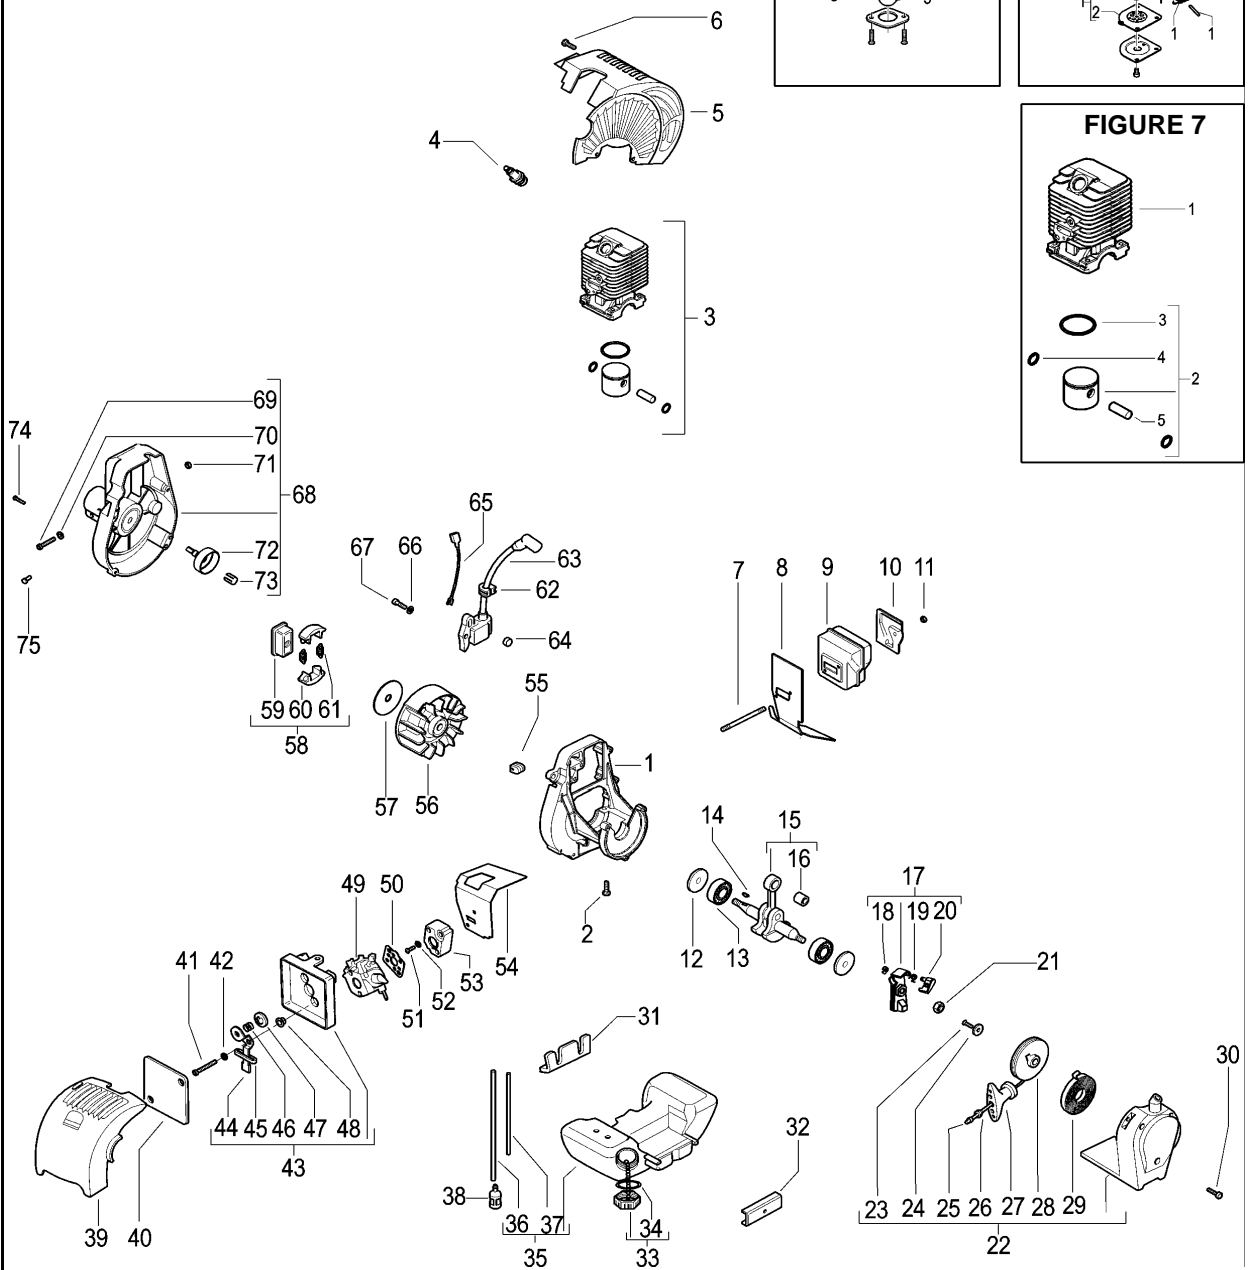

Item	P/N McC	P/N ELX	Qty	DESCRIPTION
FIGURE 1				
1	227089	538227089	1	trigger box assy
C 2	• 227082	538227082	1	cable assy
C 3	•• 236394	538236394	1	switch
C 4	•• 227074	538227074	1	throttle cable
5	• 235912	538235912	1	nut M6
6	• 241293	538241293	1	half handle (right)
7	• 240618	538240618	2	screw 3x16
8	• 240833	538240833	3	screw 3x20
9	• 229820	538229820	1	safety lever
10	• 241295	538241295	1	throttle trigger
11	• 240091	538240091	1	throttle trigger spring
12	• 229973	538229973	1	throttle advance spring
13	• 229823	538229823	1	throttle advance
14	• 241294	538241294	1	half handle (left)
15	• 229824	538229824	1	throttle advance slide
16	235804	538235804	1	screw M5x30
17	229831	538229831	1	right handle bar
18	235216	538235216	1	nut M5
19	229850	538229850	2	cable retain
20	243290	538243290	1	shaft retainer ring
21	• 243156	538243156	1	upper shaft assy
22	228192	538228192	3	bushing assy
23	243178	538243178	1	shaft
24	11248	538011248	1	bushing
25	11249	538011249	1	shaft joint
26	229077	538229077	1	screw M5x18
27	236381	538236381	1	screw M5x10
28	243180	538243180	1	joint
29	235912	538235912	2	nut M6
30	502203802	502203802	1	knob
31	242146	538242146	1	screw M6x40
32	249721	538249721	1	lower shaft assy
33	• 243395	538243395	1	button
34	• 243396	538243396	1	rivet
35	243206	538243206	1	shaft guide
36	242831	538242831	2	shaft guide retainer ring
37	243211	538243211	1	shaft + retainer
39	242728	538242728	1	gear box
40	• 240151	538240151	1	screw M8x10
41	235802	538235802	1	screw 5x14
42	235803	538235803	1	screw 5x25
43	236529	538236529	2	split washer
44	242729	538242729	1	flange adapter
45	240688	538240688	3	screw M5 and washer
A 46	242815	538242815	1	flange
B 47	242823	538242823	1	spacer
A 48		FIGURE 2	1	string head

Item	P/N McC	P/N ELX	Qty	DESCRIPTION
B 49	249155	538249155	1	guard ass'y
B 50	• 242644	538242644	1	guard extension
51	• 240862	538240862	1	screw M5x14
53	• 242752	538242752	1	lower clamp
54	• 242629	538242629	1	upper clamp
55	• 227563	538227563	4	screw M5x16
56	• 241973	538241973	1	line cutter
57	• 229208	538229208	2	nut
58	229832	538229832	1	left handle bar
59	235212	538235212	1	screw M5x35
60	240833	538240833	1	screw M3x20
61	229985	538229984	1	left handle (right half)
62	229984	538229985	1	left handle (left half)
63	235216	538235216	1	nut M5
64	236642	538236642	2	nut M6
65	228152	538228152	2	harness clamp (1 half)
66	235911	538235911	2	screw M6x12
67	241685	538241685	1	handle clamp assy
68	• 236558	538236558	4	screw M6x40
69	• 241684	538241684	2	half bearing
70	• 235911	538235911	2	screw M6x30
71	• 235912	538235912	6	nut M6

FIGURE 2				
A 1	538249346	538249346	1	string head
2	• 249374	538249374	1	set screw
C 3	• 249375	538249375	1	reel
C 4	• 249376	538249376	2	ratchet
C 5	• 249377	538249377	1	washer
C 6	• 249378	538249378	1	return spring
C 7	• 249379	538249379	1	button
C 8	• 249380	538249380	2	eyelet

FIGURE 3				
B 1	241155	538241155	1	flange
A 2	241006	538241006	1	plate blade
A 3	236596	538236596	1	cup
A 4	240481	538240481	1	nut

A=ALTA ROTAZIONE	A=HIGH MOVING	A=HAUTE DEMANDE	A=GROBE NACHFRAGE
B=MEDIA ROTAZIONE	B=MEDIUM MOVING	B=MOYENNE DEMANDE	B=MITTELMAESSIGE
C=ALTA ROTAZIONE	C=SLOW MOVING	C=BASSE DEMANDE	C=WENIGE NACHFRAGE
NUOVI CODICI	NEW P. NUMBERS	NOUVELLES REFERENCES	NEU CODEX

FIGURE 4