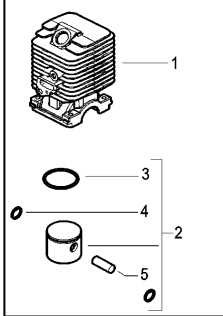

FIGURE 4

FIGURE 5

FIGURE 6

FIGURE 7

Item	P/N McC	P/N ELX	Qty	DESCRIPTION
FIGURE 4				
1	242802	538242802	1	crankcase
2	227565	538227565	4	screw M5x25
3	FIGURE 7			
A 4	92879	538092879	1	spark plug RDJ8J
5	242704	538242704	1	engine cover
6	241963	538241963	2	screw M4x22
7	242037	538242037	2	stud bolt
B 8	243273	538243273	1	exhaust gasket
C 9	242131	538242131	1	muffler
10	323760	538323760	1	muffler shield
11	235642	538235642	2	nut M5
C 12	242994	538242994	2	seal
C 13	241594	538241594	2	ball bearing
C 14	227631	538227631	1	key
15	242003	538242003	1	crankshaft assy
C 16 •	235742	538235742	1	needle bearing
17	241784	538241784	1	starter pawl assy
18 •	111088	538111088	1	snap ring
19 •	241782	538241782	1	spring
20 •	241781	538241781	1	pawl
21	235248	538235248	1	nut
C 22	242041	538242041	1	starter assy
23 •	240862	538240862	1	screw M4x18
24 •	241703	538241703	1	washer
A 25 •	241746	538241746	1	rope
26 •	235612	538235612	1	washer
27 •	241778	538241778	1	handle
B 28 •	241620	538241620	1	pulley
B 29 •	241619	538241619	1	spring
30	241963	538241963	3	screw M4x20
31	242038	538242038	1	tank grommet (crankcase side)
32	242039	538242039	1	tank grommet (starter side)
B 33	242484	538242484	1	fuel tank cap assy
A 34 •	236564	538236564	1	gasket
C 35	242040	538242040	1	fuel tank assy
B 36 •	229717	538229717	1	hose
B 37 •	229743	538229743	1	primer bulb hose
A 38	93720	538093720	1	fuel pickup
39	242703	538242703	1	air filter cover
B 40	242035	538242035	1	air filter
41	235808	538235808	2	screw 5x50
42	235248	538235248	1	washer
43	248485	538248485	1	air box assy
44 •	241769	538241769	1	choke lever
45 •	241622	538241622	1	choke lever grommet
46 •	235822	538235822	1	spring
47 •	241602	538241602	1	choke shutter
48 •	227022	538227022	2	bushing
C 49	FIGURE 5 / FIGURE 6			
A 50	241600	538241600	1	carb. Gasket
51	235806	538235806	2	screw M5x20
52	235248	538235248	2	washer