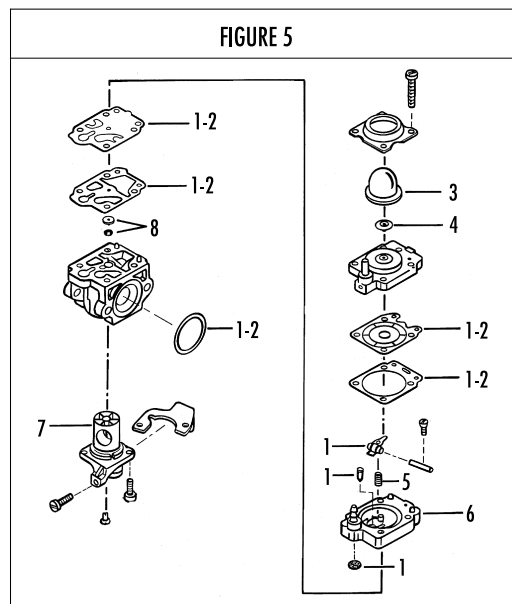

**FIGURE 5**

brand	<b>PARTNER</b>
-------	----------------

date	FEB/04	SHEET 4/4
------	--------	-----------

Model	Prefix
<b>B 300B</b>	01

Product number
<b>953900512</b>

**FIGURE 4**

pos	P/N McC	P/N ELX	Qty	DESCRIPTION
C 1	242848	538242848	1	filter cover
A 2	242888	538242888	1	air filter
3	235808	538235808	2	screw M5x50
4	235248	538235248	2	washer M5
C 5	242847	538242847	1	filter housing
C 6	FIGURE 5			carburettor
A 7	242851	538242851	1	spacer gasket
8	242173	538242173	2	screw M5x30
9	235248	538235248	2	washer M5
C 10	242849	538242849	1	spacer
B 11	242860	538242860	1	cylinder gasket
12	235642	538235642	2	nut M5
13	242962	538242962	1	muffler shield
C 14	242131	538242131	1	muffler
B 15	242859	538242859	1	muffler gasket
16	242037	538242037	2	muffler stud bolt
B 17	241793	538241793	1	clutch ass'y
18	• 241789	538241789	1	clutch hub
A 19	• 241794	538241794	2	spring
20	• 241743	538241743	2	clutch shoe
21	241604	538241604	1	clutch dust shield
22	241796	538241796	1	flywheel
C 23	249387	538249387	1	ignition coil ass'y
24	• 242959	538242959	1	switch wire
25	242891	538242891	1	ground wire
26	235806	538235806	2	screw M5x20
27	242895	538242895	1	wires protection
28	242029	538242029	1	Engine crankcase
C 29	242030	538242030	2	grommet/bearing ass'y
30	242003	538242003	1	crank shaft ass'y
C 31	227631	538227631	1	key
C 32	235742	538235742	1	needle bearing
C 33	241784	538241784	1	starter pawl ass'y
34	• 111088	538111088	1	snap ring
35	• 241782	538241782	1	spring
36	• 241781	538241781	1	pawl
37	241624	538241624	1	nut M8
C 38	249179	538249179	1	piston kit
B 39	• 242602	538242602	1	piston ring