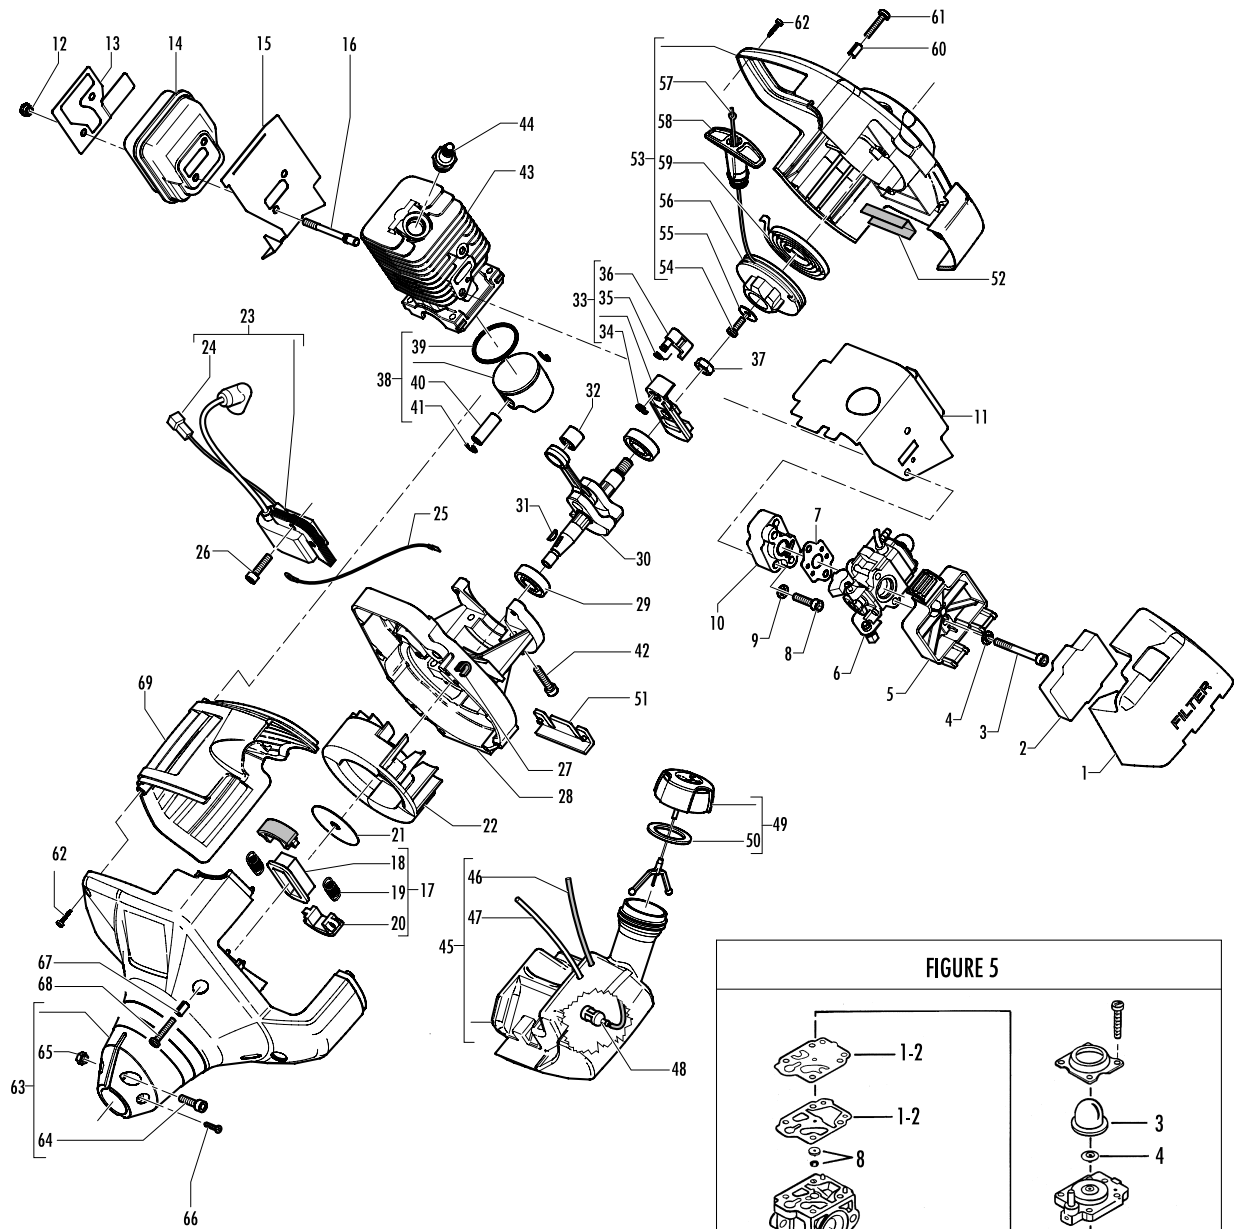

**FIGURE 2**

A 1	538249346	538249346	1	string head
2	• 249374	538249374	1	set screw
C 3	• 249375	538249375	1	reel
C 4	• 249376	538249376	2	ratchet
C 5	• 249377	538249377	1	washer
C 6	• 249378	538249378	1	return spring
C 7	• 249379	538249379	1	button
C 8	• 249380	538249380	2	eyelet

**FIGURE 5**

brand	<b>PARTNER</b>
-------	----------------

date	FEB/04	SHEET 4/4
------	--------	-----------

Model	Prefix
<b>B 300B</b>	01

Product number
<b>953900512</b>

**FIGURE 4**

pos	P/N McC	P/N ELX	Qty	DESCRIPTION
C 1	242848	538242848	1	filter cover
A 2	242888	538242888	1	air filter
3	235808	538235808	2	screw M5x50
4	235248	538235248	2	washer M5
C 5	242847	538242847	1	filter housing
C 6	FIGURE 5			carburettor
A 7	242851	538242851	1	spacer gasket
8	242173	538242173	2	screw M5x30
9	235248	538235248	2	washer M5
C 10	242849	538242849	1	spacer
B 11	242860	538242860	1	cylinder gasket
12	235642	538235642	2	nut M5
13	242962	538242962	1	muffler shield
C 14	242131	538242131	1	muffler
B 15	242859	538242859	1	muffler gasket
16	242037	538242037	2	muffler stud bolt
B 17	241793	538241793	1	clutch ass'y
18	• 241789	538241789	1	clutch hub
A 19	• 241794	538241794	2	spring
20	• 241743	538241743	2	clutch shoe
21	241604	538241604	1	clutch dust shield
22	241796	538241796	1	flywheel
C 23	249387	538249387	1	ignition coil ass'y
24	• 242959	538242959	1	switch wire
25	242891	538242891	1	ground wire
26	235806	538235806	2	screw M5x20
27	242895	538242895	1	wires protection
28	242029	538242029	1	Engine crankcase
C 29	242030	538242030	2	grommet/bearing ass'y
30	242003	538242003	1	crank shaft ass'y
C 31	227631	538227631	1	key
C 32	235742	538235742	1	needle bearing
C 33	241784	538241784	1	starter pawl ass'y
34	• 111088	538111088	1	snap ring
35	• 241782	538241782	1	spring
36	• 241781	538241781	1	pawl
37	241624	538241624	1	nut M8
C 38	249179	538249179	1	piston kit
B 39	• 242602	538242602	1	piston ring