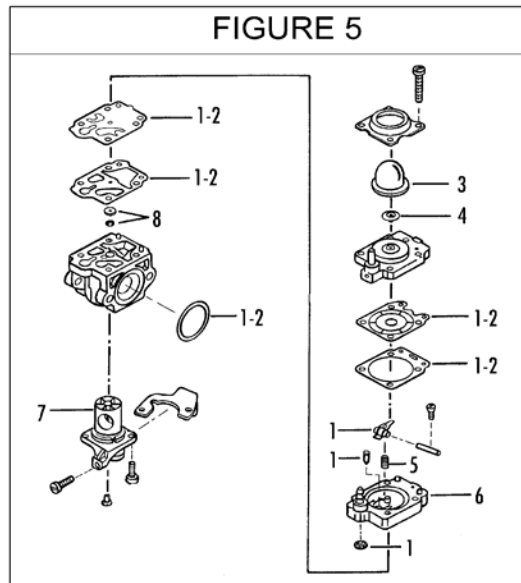

A=GROBE NACHFRAGE  
B=MITTELMAESSIGE  
C=WENIGE NACHFRAGE  
NEU CODEX

FIGURE 4

FIGURE 5

Item P/N McC P/N ELX Qty DESCRIPTION

Item P/N McC P/N ELX Qty DESCRIPTION

**FIGURE 4**

C 1	242848	538242848	1	filter cover
A 2	242888	538242888	1	air filter
3	235808	538235808	2	screw M5x50
4	235248	538235248	2	washer M5
C 5	242847	538242847	1	filter housing
C 6		<b>FIGURE 5</b>	1	carburettor
A 7	242851	538242851	1	spacer gasket
8	242173	538242173	2	screw M5x30
9	235248	538235248	2	washer M5
C 10	242849	538242849	1	spacer
B 11	242860	538242860	1	cylinder gasket
12	235642	538235642	2	nut M5
13	242962	538242962	1	muffler shield
C 14	242131	538242131	1	muffler
B 15	242859	538242859	1	muffler gasket
16	242037	538242037	2	muffler stud bolt
B 17	241793	538241793	1	clutch ass'y
18	• 241789	538241789	1	clutch hub
A 19	• 241794	538241794	2	spring
20	• 241743	538241743	2	clutch shoe
21	241604	538241604	1	clutch dust shield
22	243311	538243311	1	flywheel
C 23	249727	538249727	1	ignition coil ass'y
24	• 242959	538242959	1	switch wire
25	242891	538242891	1	ground wire
26	235806	538235806	2	screw M5x20
27	242895	538242895	1	wires protection
28	242802	538242802	1	engine crankcase
C 29	241594	538241594	2	bearing
30	243486	538243386	1	crankshaft ass'y
C 32	235742	538235742	1	needle bearing
C 33	241784	538241784	1	starter pawl ass'y
34	• 111088	538111088	1	snap ring
35	• 241782	538241782	1	spring
36	• 241781	538241781	1	pawl
37	241624	538241624	1	nut M8
C 38	249179	538249179	1	piston kit
B 39	• 242602	538242602	1	piston ring
40	• 241735	538241735	1	piston pin
41	• 235008	538235008	2	snap ring
42	235803	538235803	4	screw M5x25
C 43	243076	538243076	1	cylinder
A 44	322208	538322208	1	RDJ6J spark plug
C 45	242994	538242994	2	seals