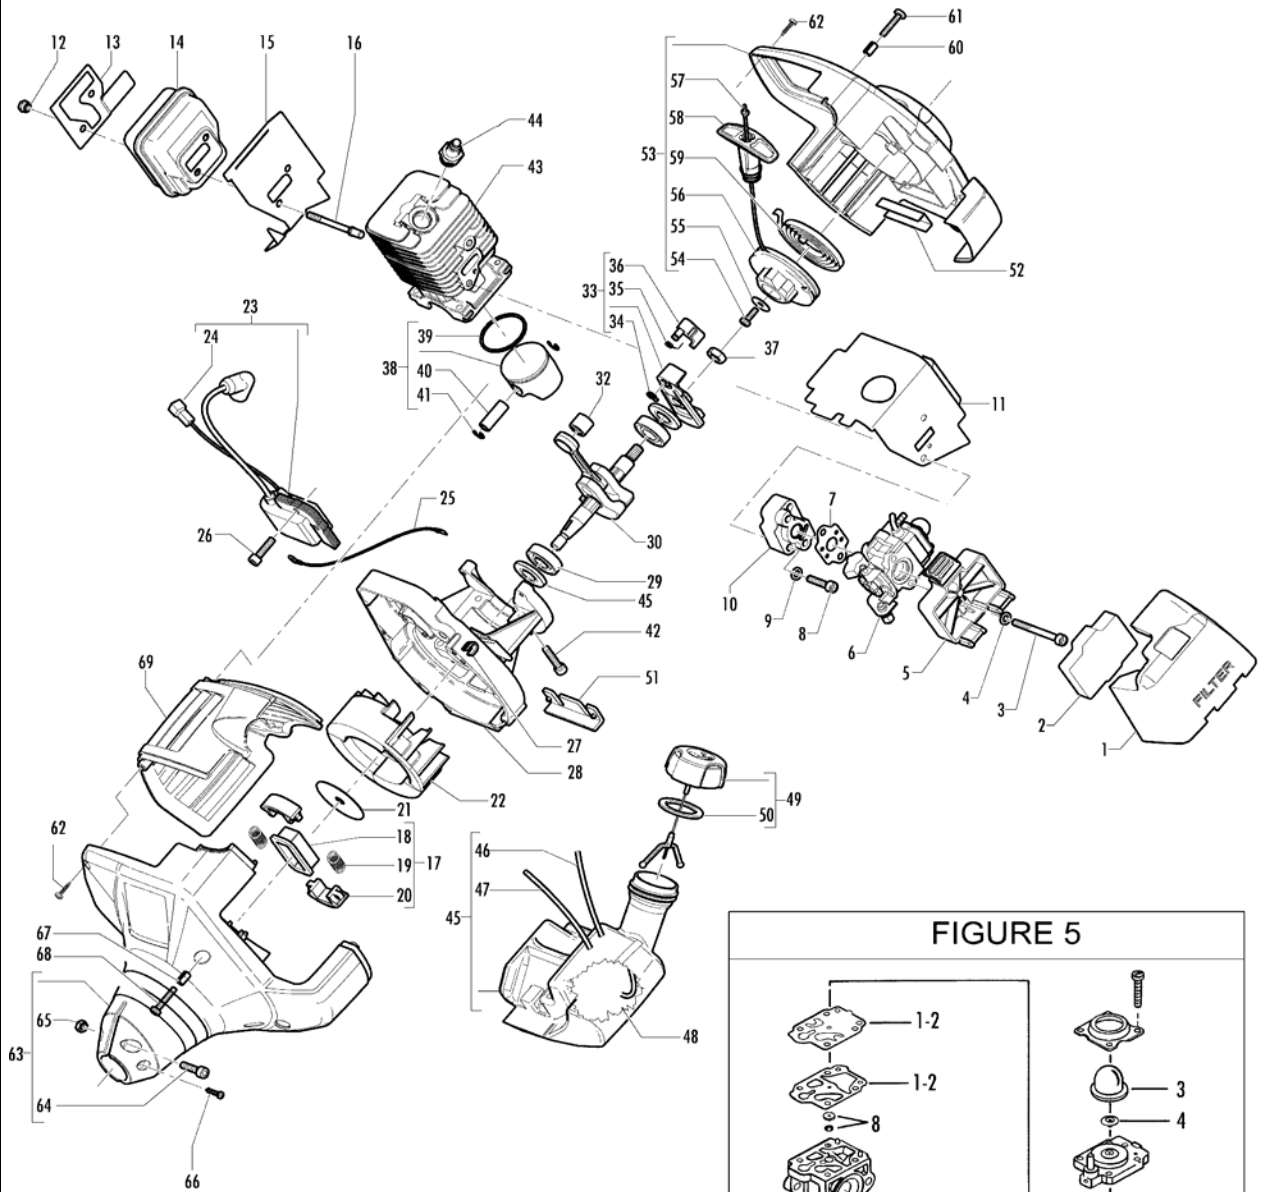

A=GROBE NACHFRAGE  
B=MITTELMAESSIGE  
C=WENIGE NACHFRAGE  
NEU CODEX

FIGURE 4

FIGURE 5

Item P/N McC P/N ELX Qty DESCRIPTION

Item P/N McC P/N ELX Qty DESCRIPTION

**FIGURE 4**

C 1	242848	538242848	1	filter cover
A 2	242888	538242888	1	air filter
3	235808	538235808	2	screw M5x50
4	235248	538235248	2	washer M5
C 5	242847	538242847	1	filter housing
C 6		<b>FIGURE 5</b>	1	carburettor
A 7	242851	538242851	1	spacer gasket
8	242173	538242173	2	screw M5x30
9	235248	538235248	2	washer M5
C 10	242849	538242849	1	spacer
B 11	242860	538242860	1	cylinder gasket
12	235642	538235642	2	nut M5
13	242962	538242962	1	muffler shield
C 14	242131	538242131	1	muffler
B 15	242859	538242859	1	muffler gasket
16	242037	538242037	2	muffler stud bolt
B 17	241793	538241793	1	clutch ass'y
18	• 241789	538241789	1	clutch hub
A 19	• 241794	538241794	2	spring
20	• 241743	538241743	2	clutch shoe
21	241604	538241604	1	clutch dust shield
22	243311	538243311	1	flywheel
C 23	249727	538249727	1	ignition coil ass'y
24	• 242959	538242959	1	switch wire
25	242891	538242891	1	ground wire
26	235806	538235806	2	screw M5x20
27	242895	538242895	1	wires protection
28	242802	538242802	1	engine crankcase
C 29	241594	538241594	2	bearing
30	243486	538243386	1	crankshaft ass'y
C 32	235742	538235742	1	needle bearing
C 33	241784	538241784	1	starter pawl ass'y
34	• 111088	538111088	1	snap ring
35	• 241782	538241782	1	spring
36	• 241781	538241781	1	pawl
37	241624	538241624	1	nut M8
C 38	249179	538249179	1	piston kit
B 39	• 242602	538242602	1	piston ring
40	• 241735	538241735	1	piston pin
41	• 235008	538235008	2	snap ring
42	235803	538235803	4	screw M5x25
C 43	243076	538243076	1	cylinder
A 44	322208	538322208	1	RDJ6J spark plug
C 45	242994	538242994	2	seals