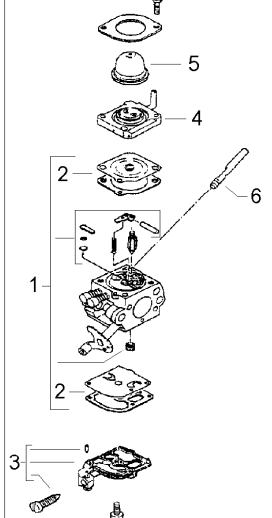

FIGURE 4

FIGURE 5

FIGURE 6

FIGURE 7

Item	P/N McC	P/N ELX	Qty	DESCRIPTION
<b>FIGURE 4</b>				
1	243751	538243751	1	crankshaft ass'y
C 2	• 235742	538235742	1	needle bearing
3	250075	538250075	1	carter kit (starter)
4	• 227541	538227541	1	ball bearing
5	• 240982	538240982	1	seeger ring
C 6	• 243174	538243174	1	seal
7	250074	538250074	1	carter kit (flywheel)
C 8	• 243174	538243174	1	seal
9	• 240982	538240982	1	seeger ring
10	• 227541	538227541	1	ball bearing
11	235804	538235804	2	screw M5x30
12	235808	538235808	2	screw M5 X 50 TCE
20	242673	538242673	1	flywheel
21	235218	538235218	1	nut M8
B 22	247937	538247937	1	clutch assy
23	• 241296	538241296	2	clutch rod
C 24	• 241270	538241270	1	clutch spring elite
25	• 241076	538241076	2	washer
27	235806	538235806	2	screw M5 X 20 TCE
C 28	241298	538241298	1	ignition coil
30	242800	538242800	1	starter pawl ass'y
31	• 111088	538111088	2	snap ring
B 32	• 241782	538241782	2	spring
B 33	• 241781	538241781	2	pawl
34	235218	538235218	1	nut M8
C 40	242809	538242809	1	starter assy
41	• 242786	538242786	1	seeger
42	• 227470	538227470	1	washer
B 43	• 249163	538249163	1	pulley/rope assy
A 44	•• 227703	538227703	1	rope
B 45	• 227300	538227300	1	spring rewind
46	• 227467	538227467	1	shield spring
47	• 240884	538240884	1	starter-handle
48	235214	538235214	4	screw M6x20
A 50	240452	538240452	1	pick up fuel
C 51	241541	538241541	1	tank mix ass.
C 52	• 235675	538235675	1	fueltank grommet
B 53	• 229809	538229809	1	hose-fuel mm245
B 54	• 229743	538229743	1	hose fuel mm150
B 56	242484	538242484	1	fuel cap assy
A 57	• 236564	538236564	1	cap gasket
58	241248	538241248	2	fuel tank grommet (starter)
59	241248	538241248	2	fuel tank grommet (flywheel)
C 60	<b>FIGURE 5</b>			
A 61	92879	538092879	1	spark plug RDJ8J
62	227565	538227565	4	screw M5X25
65	236322	538236322	1	grommet
66	243742	538243742	1	engine cover
67	240688	538240688	2	screw m5x14 + washer
68	243854	538243854	2	gasket
C 70	243767	538243767	1	exhaust gasket
C 71	241432	538241432	1	muffler assy
72	• 227274	538227274	2	screw M5X60
73	• 227236	538227236	1	clamp
74	• 227259	538227259	2	washer