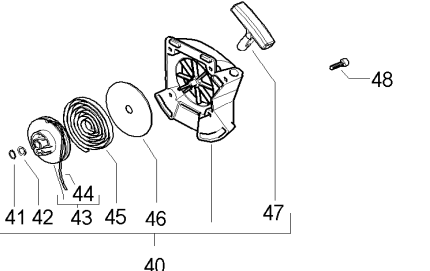

FIGURE 4

FIGURE 5

FIGURE 6

FIGURE 7

Item	P/N McC	P/N ELX	Qty	DESCRIPTION
<b>FIGURE 4</b>				
1	243751	538243751	1	crankshaft ass'y
C 2	• 235742	538235742	1	needle bearing
3	250075	538250075	1	carter kit (starter)
4	• 227541	538227541	1	ball bearing
5	• 240982	538240982	1	seeger ring
C 6	• 243174	538243174	1	seal
7	250074	538250074	1	carter kit (flywheel)
C 8	• 243174	538243174	1	seal
9	• 240982	538240982	1	seeger ring
10	• 227541	538227541	1	ball bearing
11	235804	538235804	2	screw M5x30
12	235808	538235808	2	screw M5 X 50 TCE
20	242673	538242673	1	flywheel
21	235218	538235218	1	nut M8
B 22	247937	538247937	1	clutch assy
23	• 241296	538241296	2	clutch rod
C 24	• 241270	538241270	1	clutch spring elite
25	• 241076	538241076	2	washer
27	235806	538235806	2	screw M5 X 20 TCE
C 28	241298	538241298	1	ignition coil
30	242800	538242800	1	starter pawl ass'y
31	• 111088	538111088	2	snap ring
B 32	• 241782	538241782	2	spring
B 33	• 241781	538241781	2	pawl
34	235218	538235218	1	nut M8
C 40	242809	538242809	1	starter assy
41	• 242786	538242786	1	seeger
42	• 227470	538227470	1	washer
B 43	• 249163	538249163	1	pulley/rope assy
A 44	•• 227703	538227703	1	rope
B 45	• 227300	538227300	1	spring rewind
46	• 227467	538227467	1	shield spring
47	• 240884	538240884	1	starter-handle
48	235214	538235214	4	screw M6x20
A 50	240452	538240452	1	pick up fuel
C 51	241541	538241541	1	tank mix ass.
C 52	• 235675	538235675	1	fueltank grommet
B 53	• 229809	538229809	1	hose-fuel mm245
B 54	• 229743	538229743	1	hose fuel mm150
B 56	242484	538242484	1	fuel cap assy
A 57	• 236564	538236564	1	cap gasket
58	241248	538241248	2	fuel tank grommet (starter)
59	241248	538241248	2	fuel tank grommet (flywheel)
C 60	<b>FIGURE 5</b>			
A 61	92879	538092879	1	spark plug RDJ8J
62	227565	538227565	4	screw M5X25
65	236322	538236322	1	grommet
66	243742	538243742	1	engine cover
67	240688	538240688	2	screw m5x14 + washer
68	243854	538243854	2	gasket
C 70	243767	538243767	1	exhaust gasket
C 71	241432	538241432	1	muffler assy
72	• 227274	538227274	2	screw M5X60
73	• 227236	538227236	1	clamp
74	• 227259	538227259	2	washer