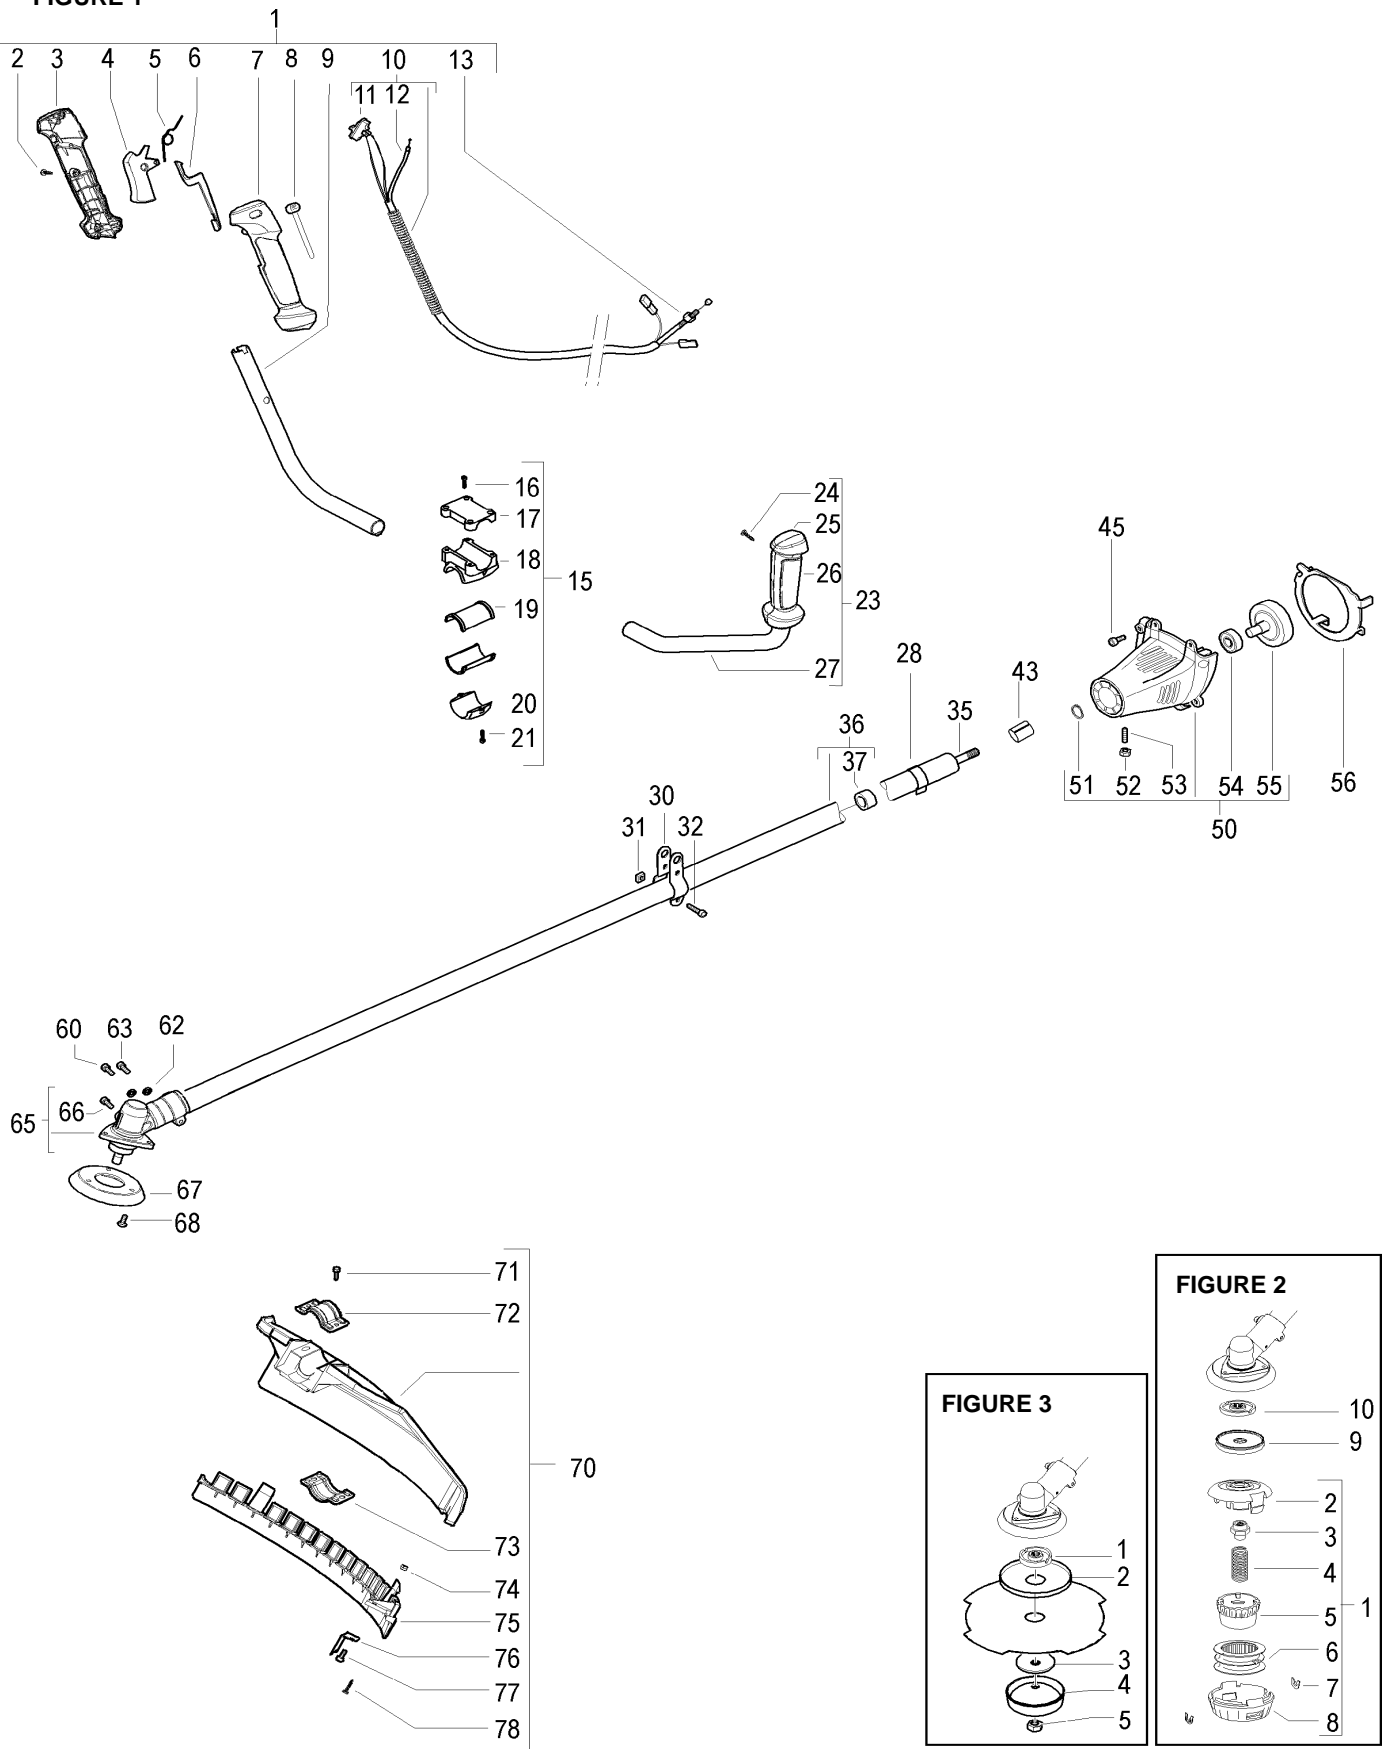

FIGURE 1

FIGURE 3

FIGURE 2

Item	P/N McC	P/N ELX	Qty	DESCRIPTION
<b>FIGURE 1</b>				
1	243563	538243563	1	right handle assy
2	• 240862	538240862	3	screw 4x18
3	• 242533	538242533	1	right handle (right half)
4	• 242537	538242537	1	throttle trigger
5	• 242540	538242540	1	trigger spring
6	• 242538	538242538	1	safety lever
7	• 242534	538242534	1	right handle (left half)
8	• 242539	538242539	1	throttle advance
9	• 242605	538242605	1	right handle bar
C 10	• 243566	538243566	1	wires assy
11	•• 242439	538242439	1	switch
C 12	•• 243569	538243569	1	throttle cable
13	• 235912	538235912	1	nut M6
15	243428	538243428	1	handle clamp assy
16	• 235803	538235803	4	screw M5x25
17	• 242200	538242200	1	upper clamp
18	• 243082	538243082	1	handle clamp
19	• 241684	538241684	2	d.25 adapter
20	• 242900	538242900	1	lower clamp
21	• 229077	538229077	2	screw M5x18
23	243565	538243565	1	left handle assy
24	• 240862	538240862	2	screw 4x18
25	• 242536	538242536	1	left handle (right half)
26	• 242535	538242535	1	left handle (left half)
27	• 242606	538242606	1	left handle bar
28	229850	538229850	1	cable retainer
30	228152	538228152	2	harness half hook
31	236642	538236642	2	nut M6
32	235911	538235911	2	screw M6x12
35	240486	538240486	1	drive shaft
36	242442	538242442	1	outer shaft
37	• 228192	538228192	5	bushing ass'y
43	243584	538243584	1	reinforcement
45	242174	538242174	4	screw M5x20
50	243575	538243575	1	mount ass'y
51	• 236378	538236378	1	snap ring
52	• 241624	538241624	1	nut M8
53	• 243576	538243576	1	headless screw M8x35
54	• 235918	538235918	1	ball bearing
55	• 243572	538243572	1	clutch drum
56	242398	538242398	1	diaphragm
60	235802	538235802	1	screw m5x14
62	236529	538236529	2	split washer
63	235803	538235803	1	screw m5x25
65	242728	538242728	1	gear box ass'y
66	• 240151	538240151	1	screw M8x10
67	242729	538242729	1	flange guard
68	240688	538240688	3	screw+washer