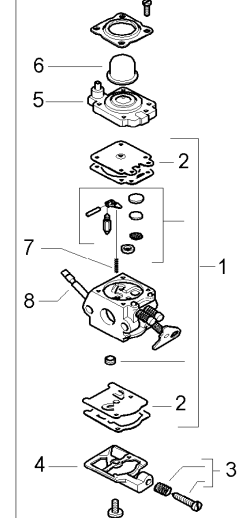

FIGURE 4

FIGURE 5

FIGURE 6

FIGURE 7

Item	P/N McC	P/N ELX	Qty	DESCRIPTION
<b>FIGURE 4</b>				
1	243751	538243751	1	crankshaft ass'y
C 2	• 235742	538235742	1	needle bearing
3	250075	538250075	1	carter kit (starter)
4	• 227541	538227541	1	ball bearing
5	• 240982	538240982	1	seeger ring
C 6	• 243174	538243174	1	seal
7	250074	538250074	1	carter kit (flywheel)
C 8	• 243174	538243174	1	seal
9	• 240982	538240982	1	seeger ring
10	• 227541	538227541	1	ball bearing
11	235804	538235804	2	screw M5x30
12	235808	538235808	2	screw M5 X 50 TCE
20	242673	538242673	1	flywheel
21	235218	538235218	1	nut M8
B 22	247937	538247937	1	clutch assy
23	• 241296	538241296	2	clutch rod
C 24	• 241270	538241270	1	clutch spring elite
25	• 241076	538241076	2	washer
27	235806	538235806	2	screw M5 X 20 TCE
C 28	241298	538241298	1	ignition coil
30	242800	538242800	1	starter pawl ass'y
31	• 111088	538111088	2	snap ring
B 32	• 241782	538241782	2	spring
B 33	• 241781	538241781	2	pawl
34	235218	538235218	1	nut M8
C 40	242809	538242809	1	starter assy
41	• 242786	538242786	1	seeger
42	• 227470	538227470	1	washer
B 43	• 249163	538249163	1	pulley/rope assy
A 44	•• 227703	538227703	1	rope
B 45	• 227300	538227300	1	spring rewind
46	• 227467	538227467	1	shield spring
47	• 240884	538240884	1	starter-handle
48	235214	538235214	4	screw M6x20
A 50	240452	538240452	1	pick up fuel
C 51	241541	538241541	1	tank mix ass.
C 52	• 235675	538235675	1	fueltank grommet
B 53	• 229809	538229809	1	hose-fuel mm245
B 54	• 229743	538229743	1	hose fuel mm150
B 56	242484	538242484	1	fuel cap assy
A 57	• 236564	538236564	1	cap gasket
58	241248	538241248	2	fuel tank grommet (starter)
59	241248	538241248	2	fuel tank grommet (flywheel)
C 60	<b>FIGURE 5</b>			
A 61	92879	538092879	1	spark plug RDJ8J
62	227565	538227565	4	screw M5X25
65	236322	538236322	1	grommet
66	243742	538243742	1	engine cover
67	240688	538240688	2	screw m5x14 + washer
68	243854	538243854	2	gasket
C 70	243767	538243767	1	exhaust gasket
C 71	241432	538241432	1	muffler assy
72	• 227274	538227274	2	screw M5X60
73	• 227236	538227236	1	clamp
74	• 227259	538227259	2	washer