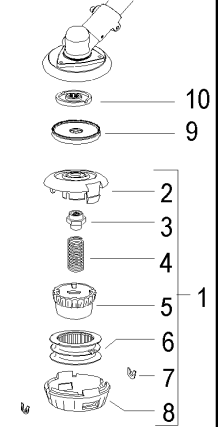

FIGURE 1

FIGURE 3

FIGURE 2

Item	P/N McC	P/N ELX	Qty	DESCRIPTION
<b>FIGURE 1</b>				
1	243563	538243563	1	right handle assy
2	• 240862	538240862	3	screw 4x18
3	• 242533	538242533	1	right handle (right half)
4	• 242537	538242537	1	throttle trigger
5	• 242540	538242540	1	trigger spring
6	• 242538	538242538	1	safety lever
7	• 242534	538242534	1	right handle (left half)
8	• 242539	538242539	1	throttle advance
9	• 242605	538242605	1	right handle bar
C 10	• 243566	538243566	1	wires assy
11	•• 242439	538242439	1	switch
C 12	•• 243569	538243569	1	throttle cable
13	• 235912	538235912	1	nut M6
15	243428	538243428	1	handle clamp assy
16	• 235803	538235803	4	screw M5x25
17	• 242200	538242200	1	upper clamp
18	• 243082	538243082	1	handle clamp
19	• 241684	538241684	2	d.25 adapter
20	• 242900	538242900	1	lower clamp
21	• 229077	538229077	2	screw M5x18
23	243565	538243565	1	left handle assy
24	• 240862	538240862	2	screw 4x18
25	• 242536	538242536	1	left handle (right half)
26	• 242535	538242535	1	left handle (left half)
27	• 242606	538242606	1	left handle bar
28	229850	538229850	1	cable retainer
30	228152	538228152	2	harness half hook
31	236642	538236642	2	nut M6
32	235911	538235911	2	screw M6x12
35	240486	538240486	1	drive shaft
36	242442	538242442	1	outer shaft
37	• 228192	538228192	5	bushing ass'y
43	243584	538243584	1	reinforcement
45	242174	538242174	4	screw M5x20
50	243575	538243575	1	mount ass'y
51	• 236378	538236378	1	snap ring
52	• 241624	538241624	1	nut M8
53	• 243576	538243576	1	headless screw M8x35
54	• 235918	538235918	1	ball bearing
55	• 243572	538243572	1	clutch drum
56	242398	538242398	1	diaphragm
60	235802	538235802	1	screw m5x14
62	236529	538236529	2	split washer
63	235803	538235803	1	screw m5x25
65	242728	538242728	1	gear box ass'y
66	• 240151	538240151	1	screw M8x10
67	242729	538242729	1	flange guard
68	240688	538240688	3	screw+washer