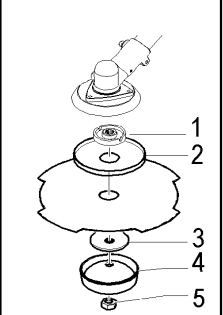

FIGURE 1

FIGURE 3

FIGURE 2

Item	P/N McC	P/N ELX	Qty	DESCRIPTION
<b>FIGURE 1</b>				
1	243563	538243563	1	right handle assy
2	• 240862	538240862	3	screw 4x18
3	• 242533	538242533	1	right handle (right half)
4	• 242537	538242537	1	throttle trigger
5	• 242540	538242540	1	trigger spring
6	• 242538	538242538	1	safety lever
7	• 242534	538242534	1	right handle (left half)
8	• 242539	538242539	1	throttle advance
9	• 242605	538242605	1	right handle bar
C 10	• 243566	538243566	1	wires assy
11	•• 242439	538242439	1	switch
C 12	•• 243569	538243569	1	throttle cable
13	• 235912	538235912	1	nut M6
15	243428	538243428	1	handle clamp assy
16	• 235803	538235803	4	screw M5x25
17	• 242200	538242200	1	upper clamp
18	• 243082	538243082	1	handle clamp
19	• 241684	538241684	2	d.25 adapter
20	• 242900	538242900	1	lower clamp
21	• 229077	538229077	2	screw M5x18
23	243565	538243565	1	left handle assy
24	• 240862	538240862	2	screw 4x18
25	• 242536	538242536	1	left handle (right half)
26	• 242535	538242535	1	left handle (left half)
27	• 242606	538242606	1	left handle bar
28	229850	538229850	1	cable retainer
30	228152	538228152	2	harness half hook
31	236642	538236642	2	nut M6
32	235911	538235911	2	screw M6x12
35	240486	538240486	1	drive shaft
36	242442	538242442	1	outer shaft
37	• 228192	538228192	5	bushing ass'y
43	243584	538243584	1	reinforcement
45	242174	538242174	4	screw M5x20
50	243575	538243575	1	mount ass'y
51	• 236378	538236378	1	snap ring
52	• 241624	538241624	1	nut M8
53	• 243576	538243576	1	headless screw M8x35
54	• 235918	538235918	1	ball bearing
55	• 243572	538243572	1	clutch drum
56	242398	538242398	1	diaphragm
60	235802	538235802	1	screw m5x14
62	236529	538236529	2	split washer
63	235803	538235803	1	screw m5x25
65	242728	538242728	1	gear box ass'y
66	• 240151	538240151	1	screw M8x10
67	242729	538242729	1	flange guard
68	240688	538240688	3	screw+washer