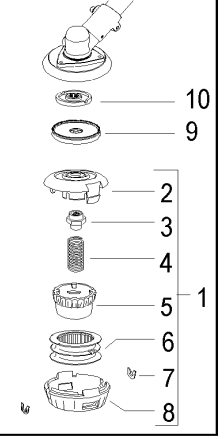

FIGURE 1

FIGURE 3

FIGURE 2

Item	P/N McC	P/N ELX	Qty	DESCRIPTION
FIGURE 1				
1	243563	538243563	1	right handle assy
2	• 240862	538240862	3	screw 4x18
3	• 242533	538242533	1	right handle (right half)
4	• 242537	538242537	1	throttle trigger
5	• 242540	538242540	1	trigger spring
6	• 242538	538242538	1	safety lever
7	• 242534	538242534	1	right handle (left half)
8	• 242539	538242539	1	throttle advance
9	• 242605	538242605	1	right handle bar
C 10	• 243566	538243566	1	wires assy
11	•• 242439	538242439	1	switch
C 12	•• 243569	538243569	1	throttle cable
13	• 235912	538235912	1	nut M6
15	243428	538243428	1	handle clamp assy
16	• 235803	538235803	4	screw M5x25
17	• 242200	538242200	1	upper clamp
18	• 243082	538243082	1	handle clamp
19	• 241684	538241684	2	d.25 adapter
20	• 242900	538242900	1	lower clamp
21	• 229077	538229077	2	screw M5x18
23	243565	538243565	1	left handle assy
24	• 240862	538240862	2	screw 4x18
25	• 242536	538242536	1	left handle (right half)
26	• 242535	538242535	1	left handle (left half)
27	• 242606	538242606	1	left handle bar
28	229850	538229850	1	cable retainer
30	228152	538228152	2	harness half hook
31	236642	538236642	2	nut M6
32	235911	538235911	2	screw M6x12
35	240486	538240486	1	drive shaft
36	242442	538242442	1	outer shaft
37	• 228192	538228192	5	bushing ass'y
43	243584	538243584	1	reinforcement
45	242174	538242174	4	screw M5x20
50	243575	538243575	1	mount ass'y
51	• 236378	538236378	1	snap ring
52	• 241624	538241624	1	nut M8
53	• 243576	538243576	1	headless screw M8x35
54	• 235918	538235918	1	ball bearing
55	• 243572	538243572	1	clutch drum
56	242398	538242398	1	diaphragm
60	235802	538235802	1	screw m5x14
62	236529	538236529	2	split washer
63	235803	538235803	1	screw m5x25
65	242728	538242728	1	gear box ass'y
66	• 240151	538240151	1	screw M8x10
67	242729	538242729	1	flange guard
68	240688	538240688	3	screw+washer