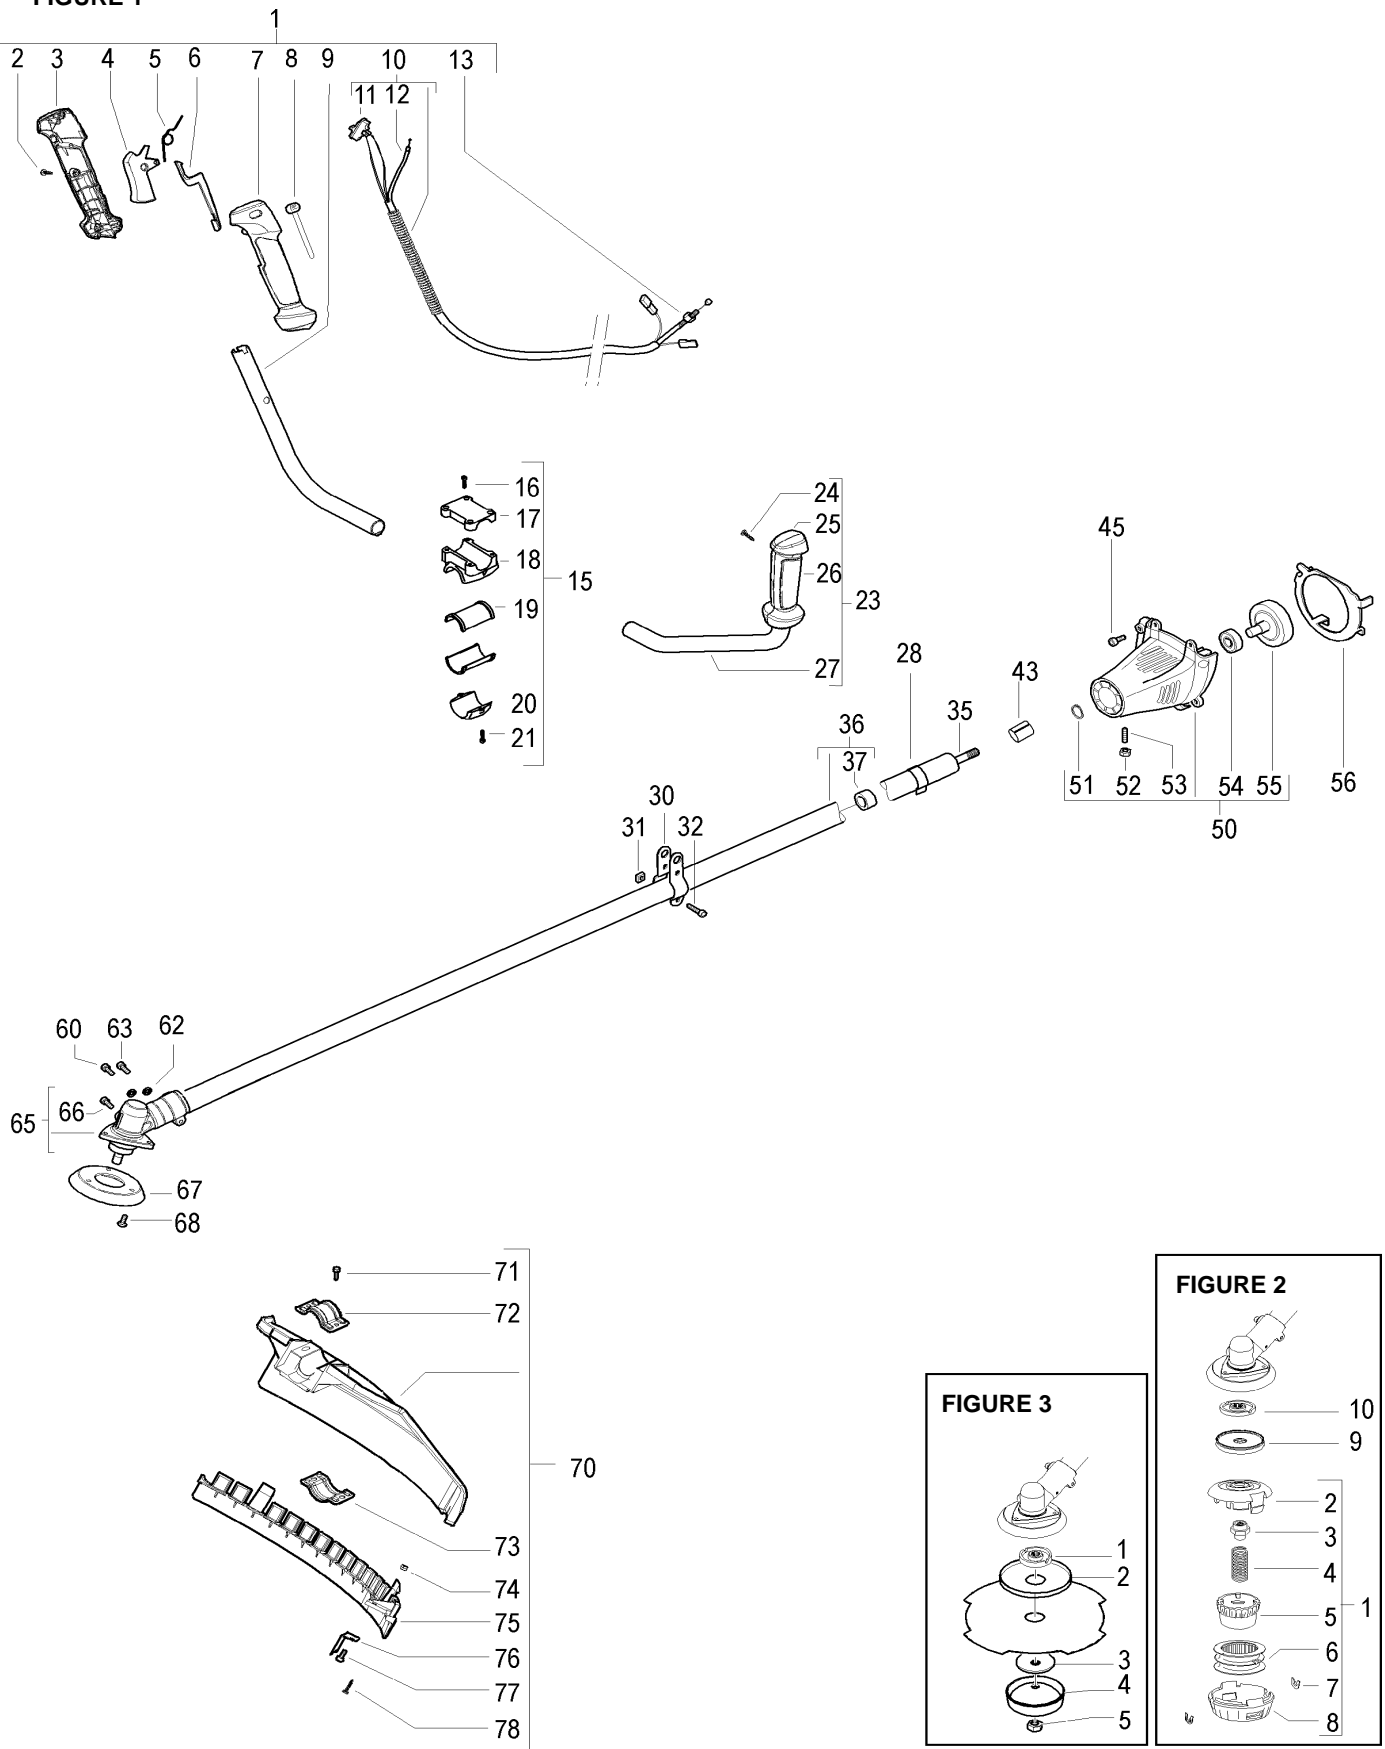

FIGURE 1

FIGURE 3

FIGURE 2

Item	P/N McC	P/N ELX	Qty	DESCRIPTION
FIGURE 1				
1	243563	538243563	1	right handle assy
2	• 240862	538240862	3	screw 4x18
3	• 242533	538242533	1	right handle (right half)
4	• 242537	538242537	1	throttle trigger
5	• 242540	538242540	1	trigger spring
6	• 242538	538242538	1	safety lever
7	• 242534	538242534	1	right handle (left half)
8	• 242539	538242539	1	throttle advance
9	• 242605	538242605	1	right handle bar
C 10	• 243566	538243566	1	wires assy
11	•• 242439	538242439	1	switch
C 12	•• 243569	538243569	1	throttle cable
13	• 235912	538235912	1	nut M6
15	243428	538243428	1	handle clamp assy
16	• 235803	538235803	4	screw M5x25
17	• 242200	538242200	1	upper clamp
18	• 243082	538243082	1	handle clamp
19	• 241684	538241684	2	d.25 adapter
20	• 242900	538242900	1	lower clamp
21	• 229077	538229077	2	screw M5x18
23	243565	538243565	1	left handle assy
24	• 240862	538240862	2	screw 4x18
25	• 242536	538242536	1	left handle (right half)
26	• 242535	538242535	1	left handle (left half)
27	• 242606	538242606	1	left handle bar
28	229850	538229850	1	cable retainer
30	228152	538228152	2	harness half hook
31	236642	538236642	2	nut M6
32	235911	538235911	2	screw M6x12
35	240486	538240486	1	drive shaft
36	242442	538242442	1	outer shaft
37	• 228192	538228192	5	bushing ass'y
43	243584	538243584	1	reinforcement
45	242174	538242174	4	screw M5x20
50	243575	538243575	1	mount ass'y
51	• 236378	538236378	1	snap ring
52	• 241624	538241624	1	nut M8
53	• 243576	538243576	1	headless screw M8x35
54	• 235918	538235918	1	ball bearing
55	• 243572	538243572	1	clutch drum
56	242398	538242398	1	diaphragm
60	235802	538235802	1	screw m5x14
62	236529	538236529	2	split washer
63	235803	538235803	1	screw m5x25
65	242728	538242728	1	gear box ass'y
66	• 240151	538240151	1	screw M8x10
67	242729	538242729	1	flange guard
68	240688	538240688	3	screw+washer