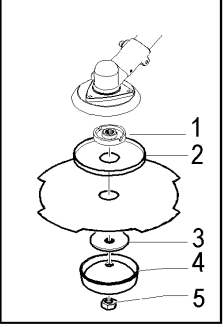

FIGURE 1

FIGURE 3

FIGURE 2

Item	P/N McC	P/N ELX	Qty	DESCRIPTION
FIGURE 1				
1	243563	538243563	1	right handle assy
2	• 240862	538240862	3	screw 4x18
3	• 242533	538242533	1	right handle (right half)
4	• 242537	538242537	1	throttle trigger
5	• 242540	538242540	1	trigger spring
6	• 242538	538242538	1	safety lever
7	• 242534	538242534	1	right handle (left half)
8	• 242539	538242539	1	throttle advance
9	• 242605	538242605	1	right handle bar
C 10	• 243566	538243566	1	wires assy
11	•• 242439	538242439	1	switch
C 12	•• 243569	538243569	1	throttle cable
13	• 235912	538235912	1	nut M6
15	243428	538243428	1	handle clamp assy
16	• 235803	538235803	4	screw M5x25
17	• 242200	538242200	1	upper clamp
18	• 243082	538243082	1	handle clamp
19	• 241684	538241684	2	d.25 adapter
20	• 242900	538242900	1	lower clamp
21	• 229077	538229077	2	screw M5x18
23	243565	538243565	1	left handle assy
24	• 240862	538240862	2	screw 4x18
25	• 242536	538242536	1	left handle (right half)
26	• 242535	538242535	1	left handle (left half)
27	• 242606	538242606	1	left handle bar
28	229850	538229850	1	cable retainer
30	228152	538228152	2	harness half hook
31	236642	538236642	2	nut M6
32	235911	538235911	2	screw M6x12
35	240486	538240486	1	drive shaft
36	242442	538242442	1	outer shaft
37	• 228192	538228192	5	bushing ass'y
43	243584	538243584	1	reinforcement
45	242174	538242174	4	screw M5x20
50	243575	538243575	1	mount ass'y
51	• 236378	538236378	1	snap ring
52	• 241624	538241624	1	nut M8
53	• 243576	538243576	1	headless screw M8x35
54	• 235918	538235918	1	ball bearing
55	• 243572	538243572	1	clutch drum
56	242398	538242398	1	diaphragm
60	235802	538235802	1	screw m5x14
62	236529	538236529	2	split washer
63	235803	538235803	1	screw m5x25
65	242728	538242728	1	gear box ass'y
66	• 240151	538240151	1	screw M8x10
67	242729	538242729	1	flange guard
68	240688	538240688	3	screw+washer