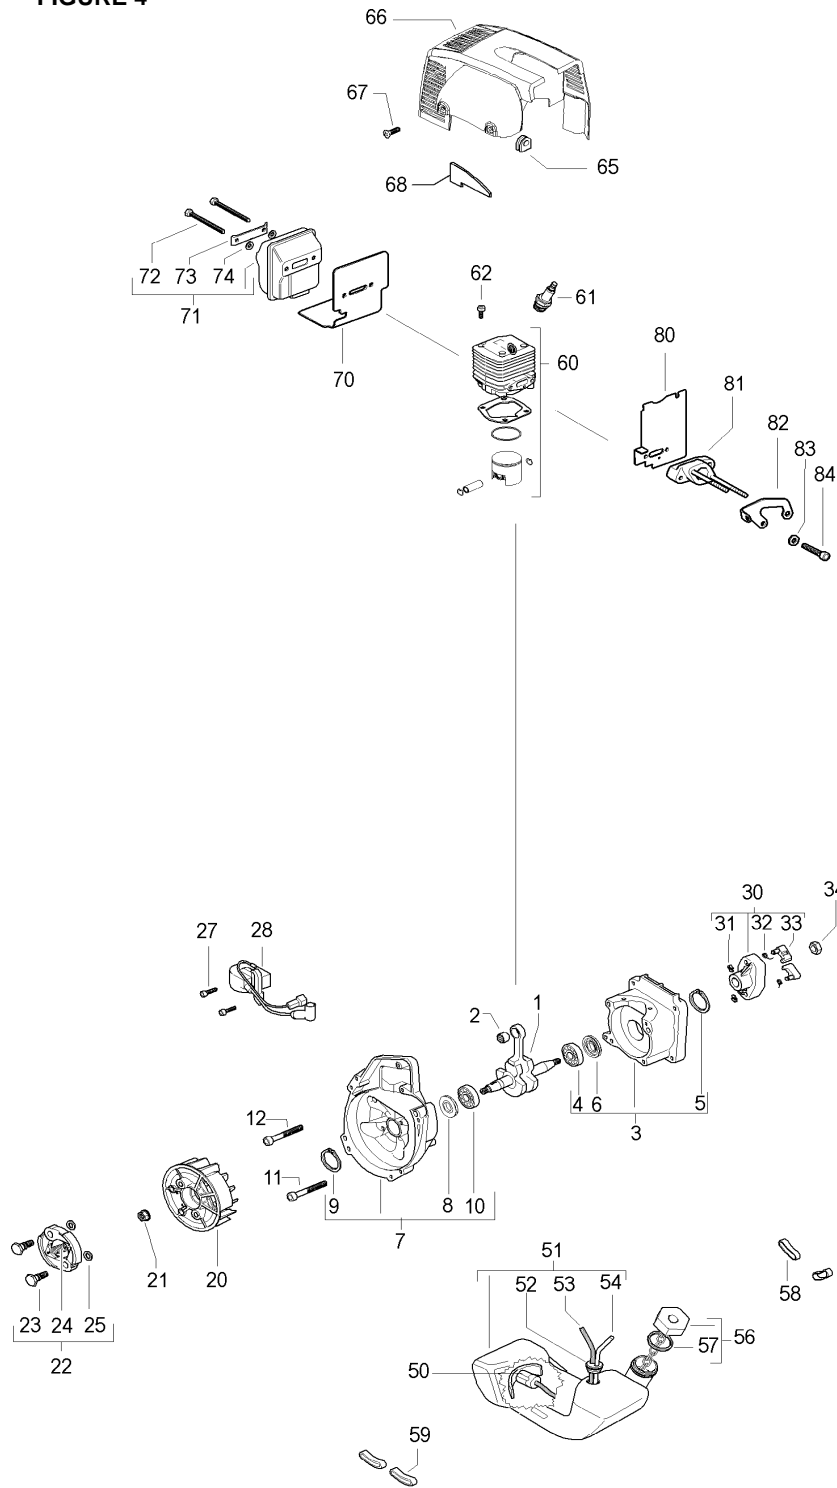

A=GROBE NACHFRAGE
 B=MITTELMAESSIGE
 C=WENIGE NACHFRAGE
 NEU CODEX

FIGURE 4

FIGURE 5

FIGURE 6

FIGURE 7

Item	P/N McC	P/N ELX	Qty	DESCRIPTION
FIGURE 4				
1	243725	538243725	1	crankshaft ass'y
C 2	501451601	501451601	1	needle bearing
3	250075	538250075	1	carter kit (starter)
4	• 227541	538227541	1	ball bearing
5	• 240982	538240982	1	seeger ring
C 6	• 243174	538243174	1	seal
7	250074	538250074	1	carter kit (flywheel)
C 8	• 243174	538243174	1	seal
9	• 240982	538240982	1	seeger ring
10	• 227541	538227541	1	ball bearing
11	235804	538235804	2	screw M5x30
12	235808	538235808	2	screw M5 X 50 TCE
20	242673	538242673	1	flywheel
21	235218	538235218	1	nut M8
B 22	247937	538247937	1	clutch assy
23	• 241296	538241296	2	clutch rod
C 24	• 241270	538241270	1	clutch spring elite
25	• 241076	538241076	2	washer
27	235806	538235806	2	screw M5 X 20 TCE
C 28	241298	538241298	1	ignition coil
30	242800	538242800	1	starter pawl ass'y
31	• 111088	538111088	2	snap ring
B 32	• 241782	538241782	2	spring
B 33	• 241781	538241781	2	pawl
34	235218	538235218	1	nut M8
C 40	242809	538242809	1	starter assy
41	• 242786	538242786	1	seeger
42	• 227470	538227470	1	washer
B 43	• 249163	538249163	1	pulley/rope assy
A 44	•• 227703	538227703	1	rope
B 45	• 227300	538227300	1	spring rewind
46	• 227467	538227467	1	shield spring
47	• 240884	538240884	1	starter-handle
48	235214	538235214	4	screw M6x20
A 50	240452	538240452	1	pick up fuel
C 51	241541	538241541	1	tank mix ass.
C 52	• 235675	538235675	1	fueltank grommet
B 53	• 229809	538229809	1	hose-fuel mm245
B 54	• 229743	538229743	1	hose fuel mm150
B 56	242484	538242484	1	fuel cap assy
A 57	• 236564	538236564	1	cap gasket
58	241248	538241248	2	fuel tank grommet (starter)
59	241248	538241248	2	fuel tank grommet (flywheel)
C 60	FIGURE 5			
A 61	92879	538092879	1	spark plug RDJ8J
62	227565	538227565	4	screw M5X25
65	236322	538236322	1	grommet
66	243742	538243742	1	engine cover
67	240688	538240688	2	screw m5x14 + washer
68	243854	538243854	2	gasket
C 70	243767	538243767	1	exhaust gasket
C 71	241432	538241432	1	muffler assy
72	• 227274	538227274	2	screw M5X60
73	• 227236	538227236	1	clamp
74	• 227259	538227259	2	washer