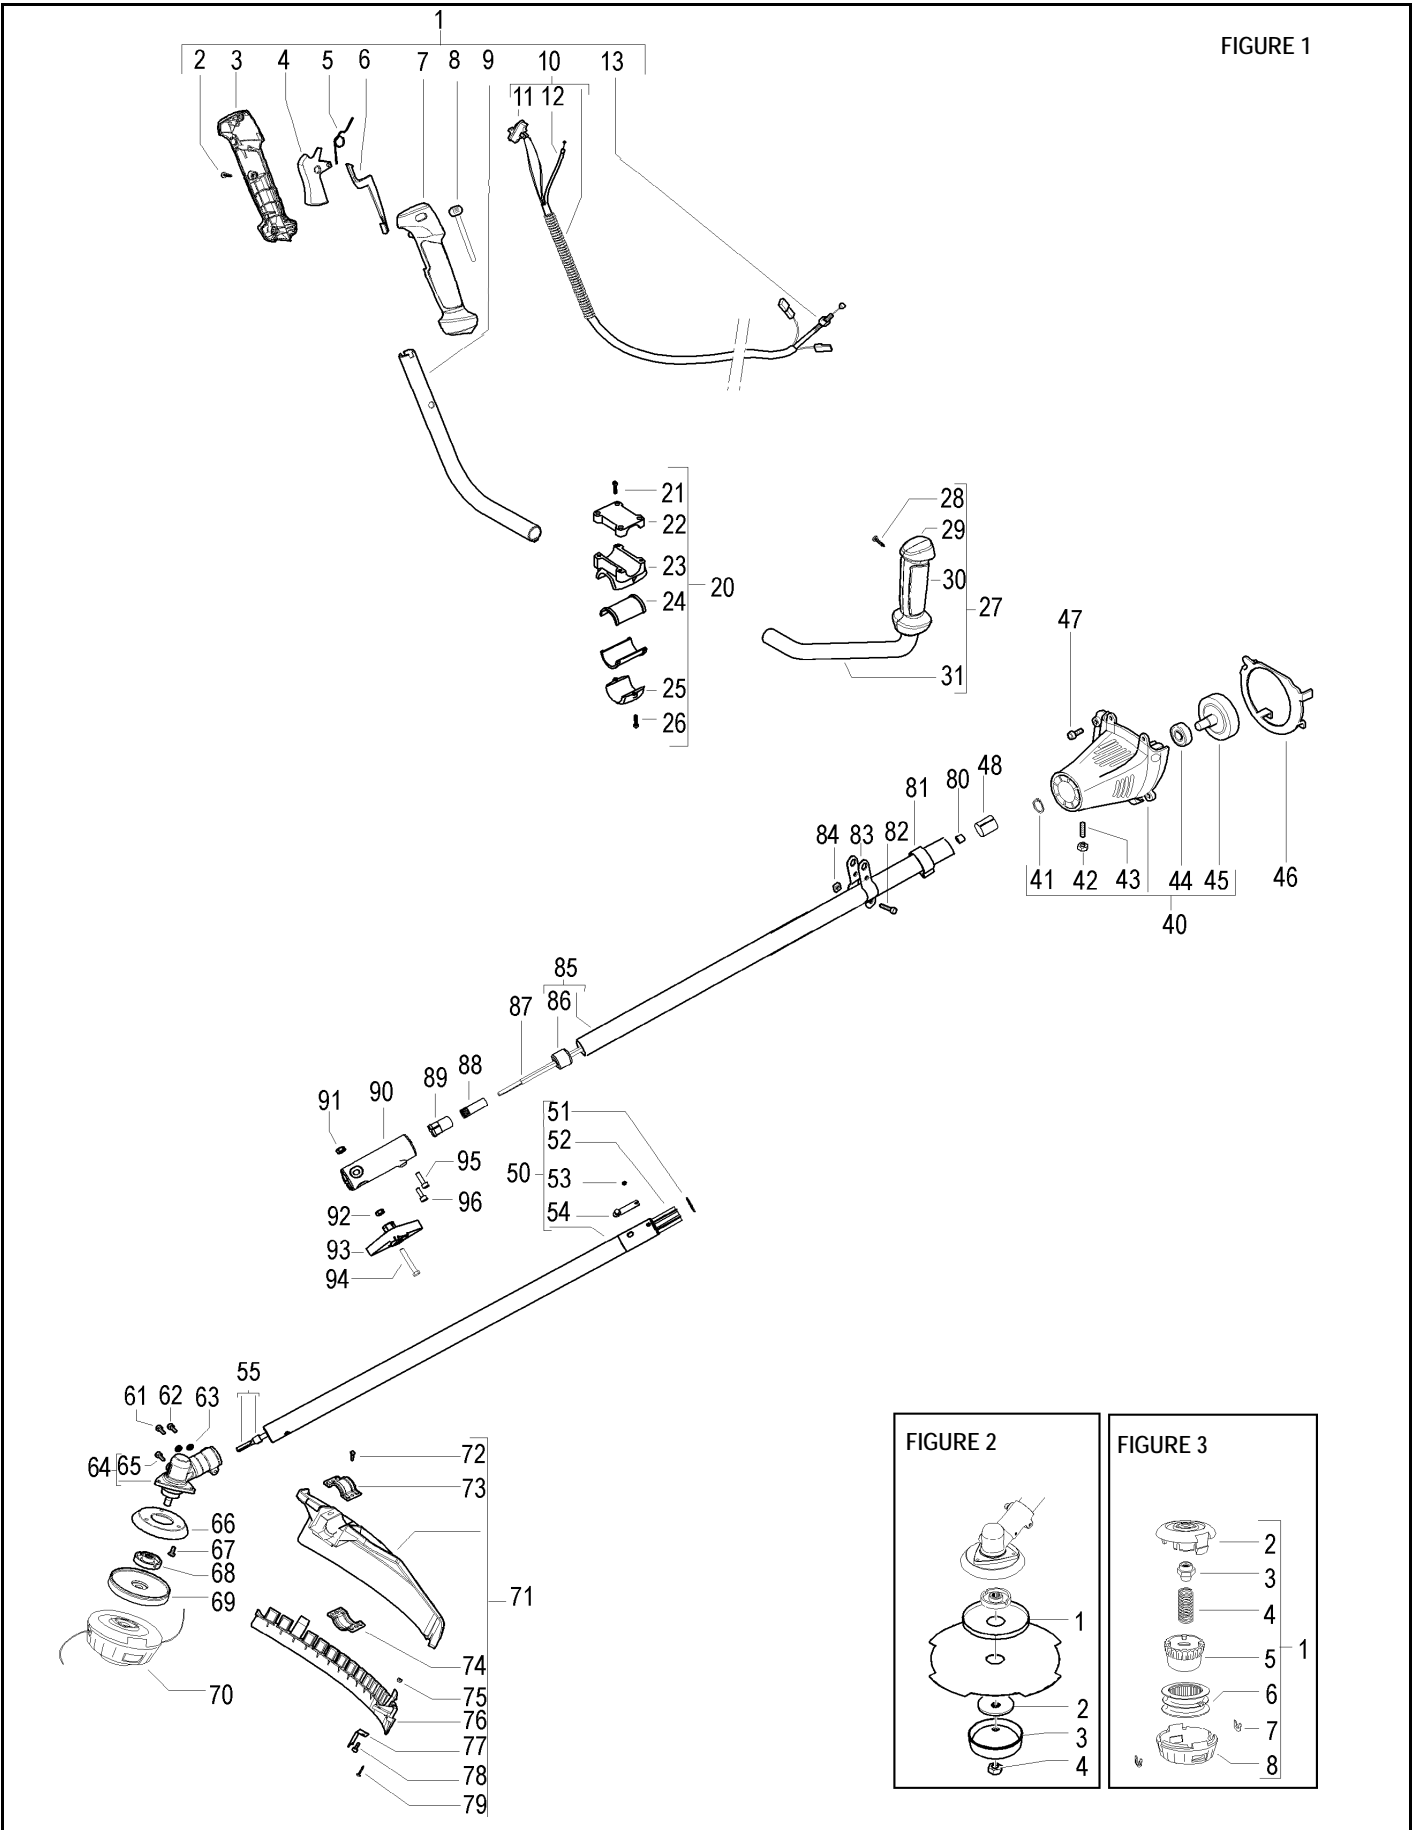

FIGURE 1

Item	P/N McC	P/N ELX	Qty	DESCRIPTION
FIGURE 1				
1	243563	538243563	1	right handle assy
2	• 240862	538240862	3	screw 4x18
3	• 242533	538242533	1	right handle (right half)
4	• 242537	538242537	1	throttle trigger
5	• 242540	538242540	1	trigger spring
6	• 242538	538242538	1	safety lever
7	• 242534	538242534	1	right handle (left half)
8	• 242539	538242539	1	throttle advance
9	• 242605	538242605	1	right handle bar
C 10	• 243566	538243566	1	wires assy
11	•• 242439	538242439	1	switch
C 12	•• 243569	538243569	1	throttle cable
13	• 235912	538235912	1	nut M6
20	243428	538243428	1	handle clamp assy
21	• 229077	538229077	2	screw M5x18
22	• 242200	538242200	1	upper clamp
23	• 243082	538243082	1	handle clamp
24	• 241684	538241684	2	d .25 adapter
25	• 242900	538242900	1	lower clamp
26	• 235803	538235803	4	screw M5x25
27	242613	538242613	1	left handle assy
28	• 240862	538240862	2	screw 4x18
29	• 242536	538242536	1	left handle (right half)
30	• 242535	538242535	1	left handle (left half)
31	• 242606	538242606	1	left handle bar
40	243575	538243575	1	mount ass'y
41	• 236378	538236378	1	snap ring
42	• 241624	538241624	1	nut M8
43	• 243576	538243576	1	headless screw M8x35
44	• 235918	538235918	1	ball bearing
45	• 243572	538243572	1	clutch drum
46	242398	538242398	1	diaphragm
47	235806	538235806	4	screw M5x20
48	243584	538243584	1	reinforcement
50	249721	538249721	1	lower shaft assy
51	• 242831	538242831	2	shaft guide retainer ring
52	• 243206	538243206	1	shaft guide
53	• 243396	538243396	1	rivet
54	• 243395	538243395	1	button
55	243211	538243211	1	shaft + retainer
61	235802	538235802	1	screw M5x14
62	235803	538235803	1	screw M5x25
63	236529	538236529	2	spli washer
64	242728	538242728	1	gaer box
65	• 240151	538240151	1	screw M8x10
66	242729	538242729	1	flange adapter
67	240688	538240688	3	screw M5 and washer
A 68	242815	538242815	1	flange
B 69	242823	538242823	1	spacer
A 70	FIGURE 7			