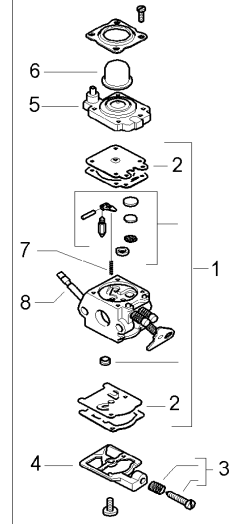

A=GROBE NACHFRAGE
 B=MITTELMAESSIGE
 C=WENIGE NACHFRAGE
 NEU CODEX

FIGURE 4

FIGURE 5

FIGURE 6

FIGURE 7

Item	P/N McC	P/N ELX	Qty	DESCRIPTION
FIGURE 4				
1	243725	538243725	1	crankshaft ass'y
C 2	501451601	501451601	1	needle bearing
3	250075	538250075	1	carter kit (starter)
4	• 227541	538227541	1	ball bearing
5	• 240982	538240982	1	seeger ring
C 6	• 243174	538243174	1	seal
7	250074	538250074	1	carter kit (flywheel)
C 8	• 243174	538243174	1	seal
9	• 240982	538240982	1	seeger ring
10	• 227541	538227541	1	ball bearing
11	235804	538235804	2	screw M5x30
12	235808	538235808	2	screw M5 X 50 TCE
20	242673	538242673	1	flywheel
21	235218	538235218	1	nut M8
B 22	247937	538247937	1	clutch assy
23	• 241296	538241296	2	clutch rod
C 24	• 241270	538241270	1	clutch spring elite
25	• 241076	538241076	2	washer
27	235806	538235806	2	screw M5 X 20 TCE
C 28	241298	538241298	1	ignition coil
30	242800	538242800	1	starter pawl ass'y
31	• 111088	538111088	2	snap ring
B 32	• 241782	538241782	2	spring
B 33	• 241781	538241781	2	pawl
34	235218	538235218	1	nut M8
C 40	242809	538242809	1	starter assy
41	• 242786	538242786	1	seeger
42	• 227470	538227470	1	washer
B 43	• 249163	538249163	1	pulley/rope assy
A 44	•• 227703	538227703	1	rope
B 45	• 227300	538227300	1	spring rewind
46	• 227467	538227467	1	shield spring
47	• 240884	538240884	1	starter-handle
48	235214	538235214	4	screw M6x20
A 50	240452	538240452	1	pick up fuel
C 51	241541	538241541	1	tank mix ass.
C 52	• 235675	538235675	1	fueltank grommet
B 53	• 229809	538229809	1	hose-fuel mm245
B 54	• 229743	538229743	1	hose fuel mm150
B 56	242484	538242484	1	fuel cap assy
A 57	• 236564	538236564	1	cap gasket
58	241248	538241248	2	fuel tank grommet (starter)
59	241248	538241248	2	fuel tank grommet (flywheel)
C 60	FIGURE 5			
A 61	92879	538092879	1	spark plug RDJ8J
62	227565	538227565	4	screw M5X25
65	236322	538236322	1	grommet
66	243742	538243742	1	engine cover
67	240688	538240688	2	screw m5x14 + washer
68	243854	538243854	2	gasket
C 70	243767	538243767	1	exhaust gasket
C 71	241432	538241432	1	muffler assy
72	• 227274	538227274	2	screw M5X60
73	• 227236	538227236	1	clamp
74	• 227259	538227259	2	washer