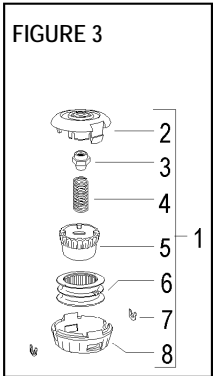

FIGURE 1

Item	P/N McC	P/N ELX	Qty	DESCRIPTION
FIGURE 1				
1	243563	538243563	1	right handle assy
2	• 240862	538240862	3	screw 4x18
3	• 242533	538242533	1	right handle (right half)
4	• 242537	538242537	1	throttle trigger
5	• 242540	538242540	1	trigger spring
6	• 242538	538242538	1	safety lever
7	• 242534	538242534	1	right handle (left half)
8	• 242539	538242539	1	throttle advance
9	• 242605	538242605	1	right handle bar
C 10	• 243566	538243566	1	wires assy
11	•• 242439	538242439	1	switch
C 12	•• 243569	538243569	1	throttle cable
13	• 235912	538235912	1	nut M6
20	243428	538243428	1	handle clamp assy
21	• 229077	538229077	2	screw M5x18
22	• 242200	538242200	1	upper clamp
23	• 243082	538243082	1	handle clamp
24	• 241684	538241684	2	d .25 adapter
25	• 242900	538242900	1	lower clamp
26	• 235803	538235803	4	screw M5x25
27	242613	538242613	1	left handle assy
28	• 240862	538240862	2	screw 4x18
29	• 242536	538242536	1	left handle (right half)
30	• 242535	538242535	1	left handle (left half)
31	• 242606	538242606	1	left handle bar
40	243575	538243575	1	mount ass'y
41	• 236378	538236378	1	snap ring
42	• 241624	538241624	1	nut M8
43	• 243576	538243576	1	headless screw M8x35
44	• 235918	538235918	1	ball bearing
45	• 243572	538243572	1	clutch drum
46	242398	538242398	1	diaphragm
47	235806	538235806	4	screw M5x20
48	243584	538243584	1	reinforcement
50	249721	538249721	1	lower shaft assy
51	• 242831	538242831	2	shaft guide retainer ring
52	• 243206	538243206	1	shaft guide
53	• 243396	538243396	1	rivet
54	• 243395	538243395	1	button
55	243211	538243211	1	shaft + retainer
61	235802	538235802	1	screw M5x14
62	235803	538235803	1	screw M5x25
63	236529	538236529	2	spli washer
64	242728	538242728	1	gaer box
65	• 240151	538240151	1	screw M8x10
66	242729	538242729	1	flange adapter
67	240688	538240688	3	screw M5 and washer
A 68	242815	538242815	1	flange
B 69	242823	538242823	1	spacer
A 70	FIGURE 7			