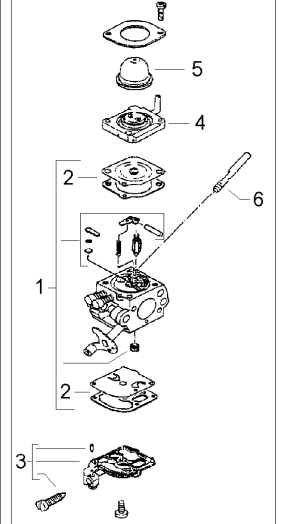

A=GROBE NACHFRAGE
 B=MITTELMAESSIGE
 C=WENIGE NACHFRAGE
 NEU CODEX

FIGURE 4

FIGURE 5

FIGURE 6

FIGURE 7

Item	P/N McC	P/N ELX	Qty	DESCRIPTION
FIGURE 4				
1	243725	538243725	1	crankshaft ass'y
C 2	501451601	501451601	1	needle bearing
3	250075	538250075	1	carter kit (starter)
4	• 227541	538227541	1	ball bearing
5	• 240982	538240982	1	seeger ring
C 6	• 243174	538243174	1	seal
7	250074	538250074	1	carter kit (flywheel)
C 8	• 243174	538243174	1	seal
9	• 240982	538240982	1	seeger ring
10	• 227541	538227541	1	ball bearing
11	235804	538235804	2	screw M5x30
12	235808	538235808	2	screw M5 X 50 TCE
20	242673	538242673	1	flywheel
21	235218	538235218	1	nut M8
B 22	247937	538247937	1	clutch assy
23	• 241296	538241296	2	clutch rod
C 24	• 241270	538241270	1	clutch spring elite
25	• 241076	538241076	2	washer
27	235806	538235806	2	screw M5 X 20 TCE
C 28	241298	538241298	1	ignition coil
30	242800	538242800	1	starter pawl ass'y
31	• 111088	538111088	2	snap ring
B 32	• 241782	538241782	2	spring
B 33	• 241781	538241781	2	pawl
34	235218	538235218	1	nut M8
C 40	242809	538242809	1	starter assy
41	• 242786	538242786	1	seeger
42	• 227470	538227470	1	washer
B 43	• 249163	538249163	1	pulley/rope assy
A 44	•• 227703	538227703	1	rope
B 45	• 227300	538227300	1	spring rewind
46	• 227467	538227467	1	shield spring
47	• 240884	538240884	1	starter-handle
48	235214	538235214	4	screw M6x20
A 50	240452	538240452	1	pick up fuel
C 51	241541	538241541	1	tank mix ass.
C 52	• 235675	538235675	1	fueltank grommet
B 53	• 229809	538229809	1	hose-fuel mm245
B 54	• 229743	538229743	1	hose fuel mm150
B 56	242484	538242484	1	fuel cap assy
A 57	• 236564	538236564	1	cap gasket
58	241248	538241248	2	fuel tank grommet (starter)
59	241248	538241248	2	fuel tank grommet (flywheel)
C 60	FIGURE 5			
A 61	92879	538092879	1	spark plug RDJ8J
62	227565	538227565	4	screw M5X25
65	236322	538236322	1	grommet
66	243742	538243742	1	engine cover
67	240688	538240688	2	screw m5x14 + washer
68	243854	538243854	2	gasket
C 70	243767	538243767	1	exhaust gasket
C 71	241432	538241432	1	muffler assy
72	• 227274	538227274	2	screw M5X60
73	• 227236	538227236	1	clamp
74	• 227259	538227259	2	washer