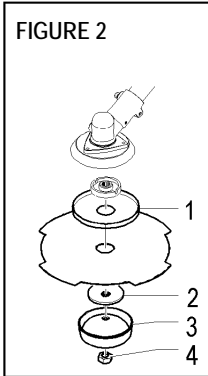

FIGURE 1

Item	P/N McC	P/N ELX	Qty	DESCRIPTION
FIGURE 1				
1	243563	538243563	1	right handle assy
2	• 240862	538240862	3	screw 4x18
3	• 242533	538242533	1	right handle (right half)
4	• 242537	538242537	1	throttle trigger
5	• 242540	538242540	1	trigger spring
6	• 242538	538242538	1	safety lever
7	• 242534	538242534	1	right handle (left half)
8	• 242539	538242539	1	throttle advance
9	• 242605	538242605	1	right handle bar
C 10	• 243566	538243566	1	wires assy
11	•• 242439	538242439	1	switch
C 12	•• 243569	538243569	1	throttle cable
13	• 235912	538235912	1	nut M6
20	243428	538243428	1	handle clamp assy
21	• 229077	538229077	2	screw M5x18
22	• 242200	538242200	1	upper clamp
23	• 243082	538243082	1	handle clamp
24	• 241684	538241684	2	d .25 adapter
25	• 242900	538242900	1	lower clamp
26	• 235803	538235803	4	screw M5x25
27	242613	538242613	1	left handle assy
28	• 240862	538240862	2	screw 4x18
29	• 242536	538242536	1	left handle (right half)
30	• 242535	538242535	1	left handle (left half)
31	• 242606	538242606	1	left handle bar
40	243575	538243575	1	mount ass'y
41	• 236378	538236378	1	snap ring
42	• 241624	538241624	1	nut M8
43	• 243576	538243576	1	headless screw M8x35
44	• 235918	538235918	1	ball bearing
45	• 243572	538243572	1	clutch drum
46	242398	538242398	1	diaphragm
47	235806	538235806	4	screw M5x20
48	243584	538243584	1	reinforcement
50	249721	538249721	1	lower shaft assy
51	• 242831	538242831	2	shaft guide retainer ring
52	• 243206	538243206	1	shaft guide
53	• 243396	538243396	1	rivet
54	• 243395	538243395	1	button
55	243211	538243211	1	shaft + retainer
61	235802	538235802	1	screw M5x14
62	235803	538235803	1	screw M5x25
63	236529	538236529	2	spli washer
64	242728	538242728	1	gaer box
65	• 240151	538240151	1	screw M8x10
66	242729	538242729	1	flange adapter
67	240688	538240688	3	screw M5 and washer
A 68	242815	538242815	1	flange
B 69	242823	538242823	1	spacer
A 70	FIGURE 7			