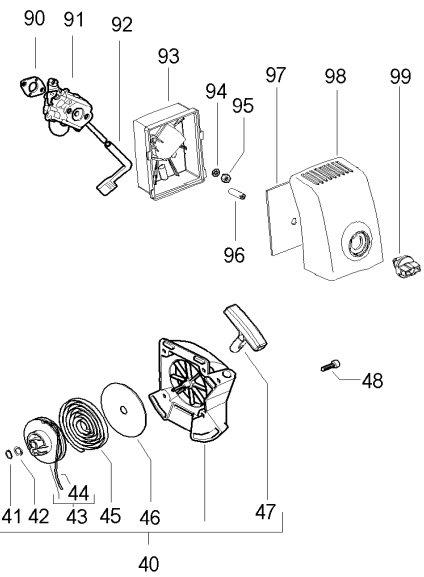

A=GROBE NACHFRAGE
 B=MITTELMAESSIGE
 C=WENIGE NACHFRAGE
 NEU CODEX

FIGURE 4

FIGURE 5

FIGURE 6

FIGURE 7

Item	P/N McC	P/N ELX	Qty	DESCRIPTION
FIGURE 4				
1	243725	538243725	1	crankshaft ass'y
C 2	501451601	501451601	1	needle bearing
3	250075	538250075	1	carter kit (starter)
4	• 227541	538227541	1	ball bearing
5	• 240982	538240982	1	seeger ring
C 6	• 243174	538243174	1	seal
7	250074	538250074	1	carter kit (flywheel)
C 8	• 243174	538243174	1	seal
9	• 240982	538240982	1	seeger ring
10	• 227541	538227541	1	ball bearing
11	235804	538235804	2	screw M5x30
12	235808	538235808	2	screw M5 X 50 TCE
20	242673	538242673	1	flywheel
21	235218	538235218	1	nut M8
B 22	247937	538247937	1	clutch assy
23	• 241296	538241296	2	clutch rod
C 24	• 241270	538241270	1	clutch spring elite
25	• 241076	538241076	2	washer
27	235806	538235806	2	screw M5 X 20 TCE
C 28	241298	538241298	1	ignition coil
30	242800	538242800	1	starter pawl ass'y
31	• 111088	538111088	2	snap ring
B 32	• 241782	538241782	2	spring
B 33	• 241781	538241781	2	pawl
34	235218	538235218	1	nut M8
C 40	242809	538242809	1	starter assy
41	• 242786	538242786	1	seeger
42	• 227470	538227470	1	washer
B 43	• 249163	538249163	1	pulley/rope assy
A 44	•• 227703	538227703	1	rope
B 45	• 227300	538227300	1	spring rewind
46	• 227467	538227467	1	shield spring
47	• 240884	538240884	1	starter-handle
48	235214	538235214	4	screw M6x20
A 50	240452	538240452	1	pick up fuel
C 51	241541	538241541	1	tank mix ass.
C 52	• 235675	538235675	1	fueltank grommet
B 53	• 229809	538229809	1	hose-fuel mm245
B 54	• 229743	538229743	1	hose fuel mm150
B 56	242484	538242484	1	fuel cap assy
A 57	• 236564	538236564	1	cap gasket
58	241248	538241248	2	fuel tank grommet (starter)
59	241248	538241248	2	fuel tank grommet (flywheel)
C 60	FIGURE 5			
A 61	92879	538092879	1	spark plug RDJ8J
62	227565	538227565	4	screw M5X25
65	236322	538236322	1	grommet
66	243742	538243742	1	engine cover
67	240688	538240688	2	screw m5x14 + washer
68	243854	538243854	2	gasket
C 70	243767	538243767	1	exhaust gasket
C 71	241432	538241432	1	muffler assy
72	• 227274	538227274	2	screw M5X60
73	• 227236	538227236	1	clamp
74	• 227259	538227259	2	washer