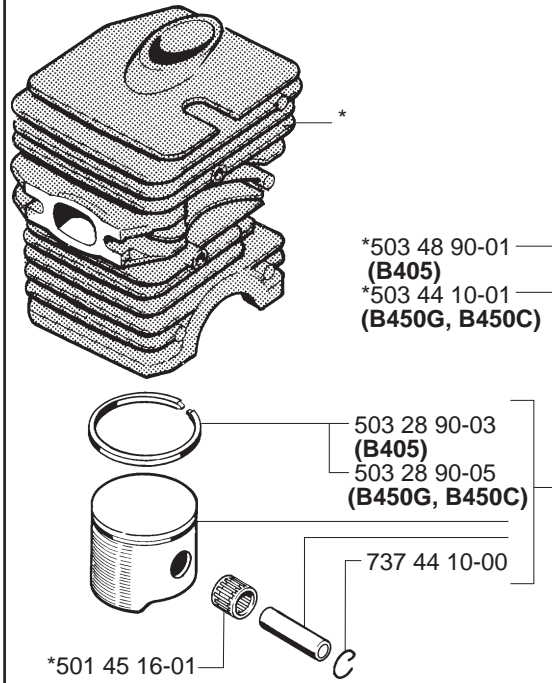

PARTNER

IPL, B405, B450C, B450G, 2006-10, T420000100

B405

B450C

B450G

Spare parts
Ersatzteile
Pièces détachées
Reserve onderdelen
Repuestos
Reservdelar

T420000100

A

*compl 502 28 57-02

537 02 76-02

B

C

D

*compl 502 11 22-03

E**F**

*compl 506 01 06-07 (B405)
 *compl 503 44 08-02 (B450G, B450C)

**G**

*compl 503 57 38-06
 **compl 502 23 02-01

**H**

*compl 502 11 52-01

**J**

K

L

*compl 503 79 00-02