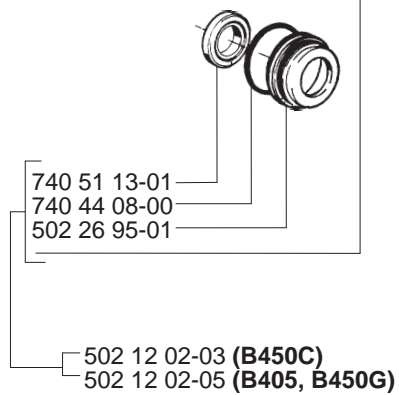

PARTNER

IPL, B405, B450C, B450G, 2006-10, T420000100

B405

B450C

B450G

Spare parts
Ersatzteile
Pièces détachées
Reserve onderdelen
Repuestos
Reservdelar

T420000100

A

*compl 502 28 57-02

537 02 76-02

B

C

D

*compl 502 11 22-03

E**F**

*compl 506 01 06-07 (B405)
 *compl 503 44 08-02 (B450G, B450C)

**G**

*compl 503 57 38-06
 **compl 502 23 02-01

**H**

*compl 502 11 52-01

**J**

K

L

*compl 503 79 00-02