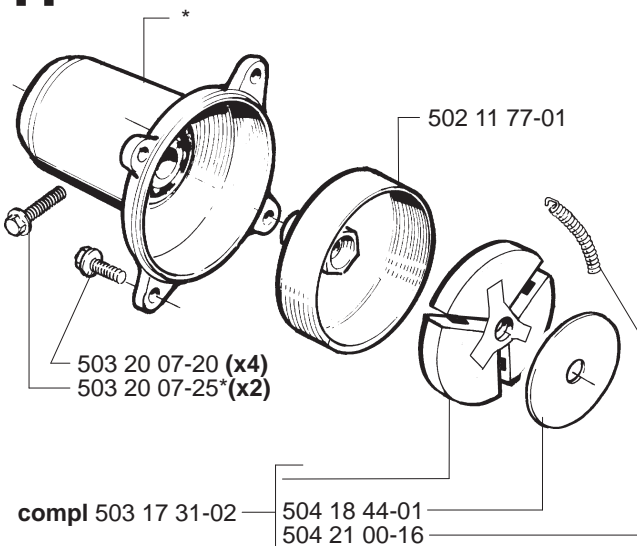

PARTNER

IPL, B405, B450C, B450G, 2006-10, T420000100

B405

B450C

B450G

Spare parts
Ersatzteile
Pièces détachées
Reserve onderdelen
Repuestos
Reservdelar

T420000100

A

*compl 502 28 57-02

537 02 76-02

B

C

D

*compl 502 11 22-03

E**F**

*compl 506 01 06-07 (B405)
 *compl 503 44 08-02 (B450G, B450C)

**G**

*compl 503 57 38-06
 **compl 502 23 02-01

**H**

*compl 502 11 52-01

**J**

K

L

*compl 503 79 00-02