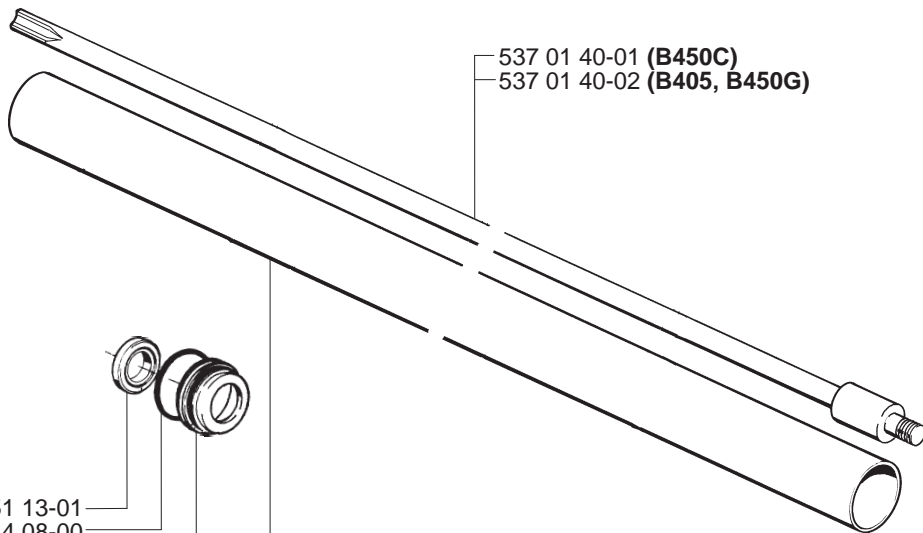

A

*compl 502 28 57-02

537 02 76-02