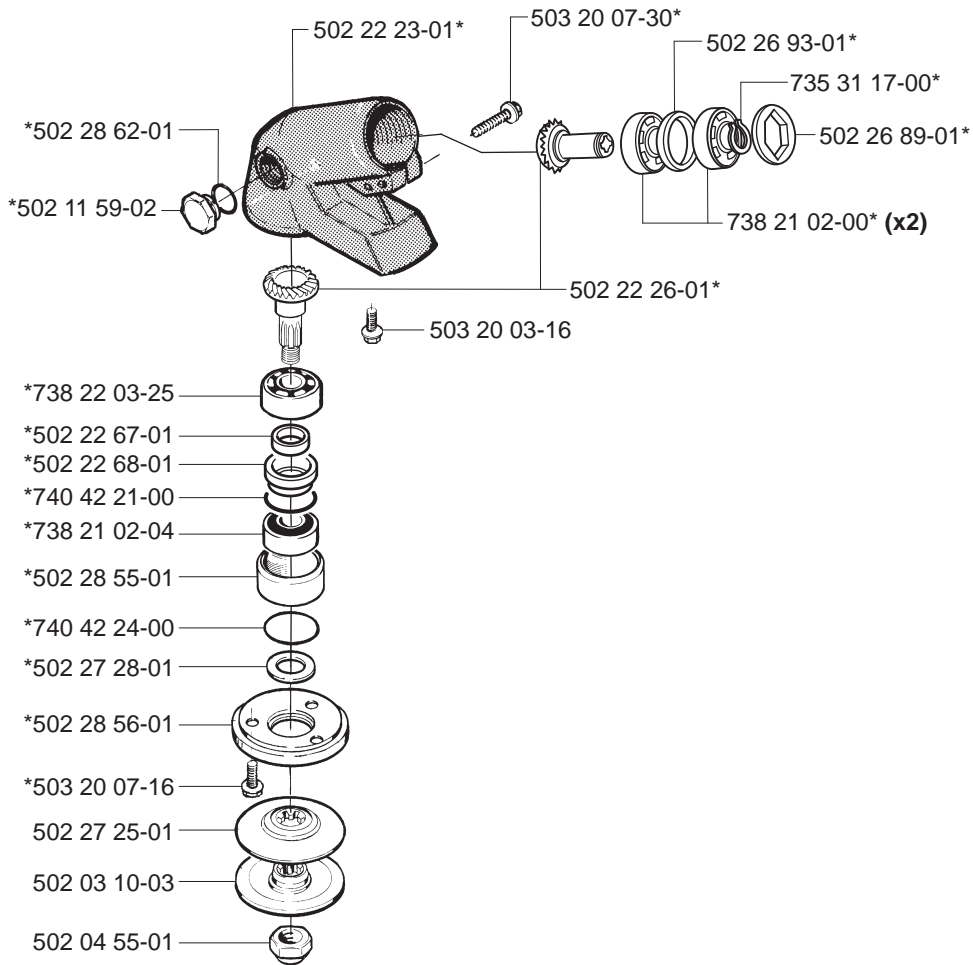

PARTNER

IPL, B405, B450C, B450G, 2006-10, T420000100

B405

B450C

B450G

Spare parts
Ersatzteile
Pièces détachées
Reserve onderdelen
Repuestos
Reservdelar

T420000100

A

*compl 502 28 57-02

537 02 76-02

B

C

D

*compl 502 11 22-03

E**F**

*compl 506 01 06-07 (B405)
 *compl 503 44 08-02 (B450G, B450C)

**G**

*compl 503 57 38-06
 **compl 502 23 02-01

**H**

*compl 502 11 52-01

**J**

K

L

*compl 503 79 00-02

*compl 502 27 33-03

Oil Airfilter
 Öl Luftfilter
 Aceite Filtro Air
 Huile Filtera aire
 Olja luftfilter

1,0 lit.

531 00 60-76

S *compl 538 24 25-20

compl 502 02 28-02