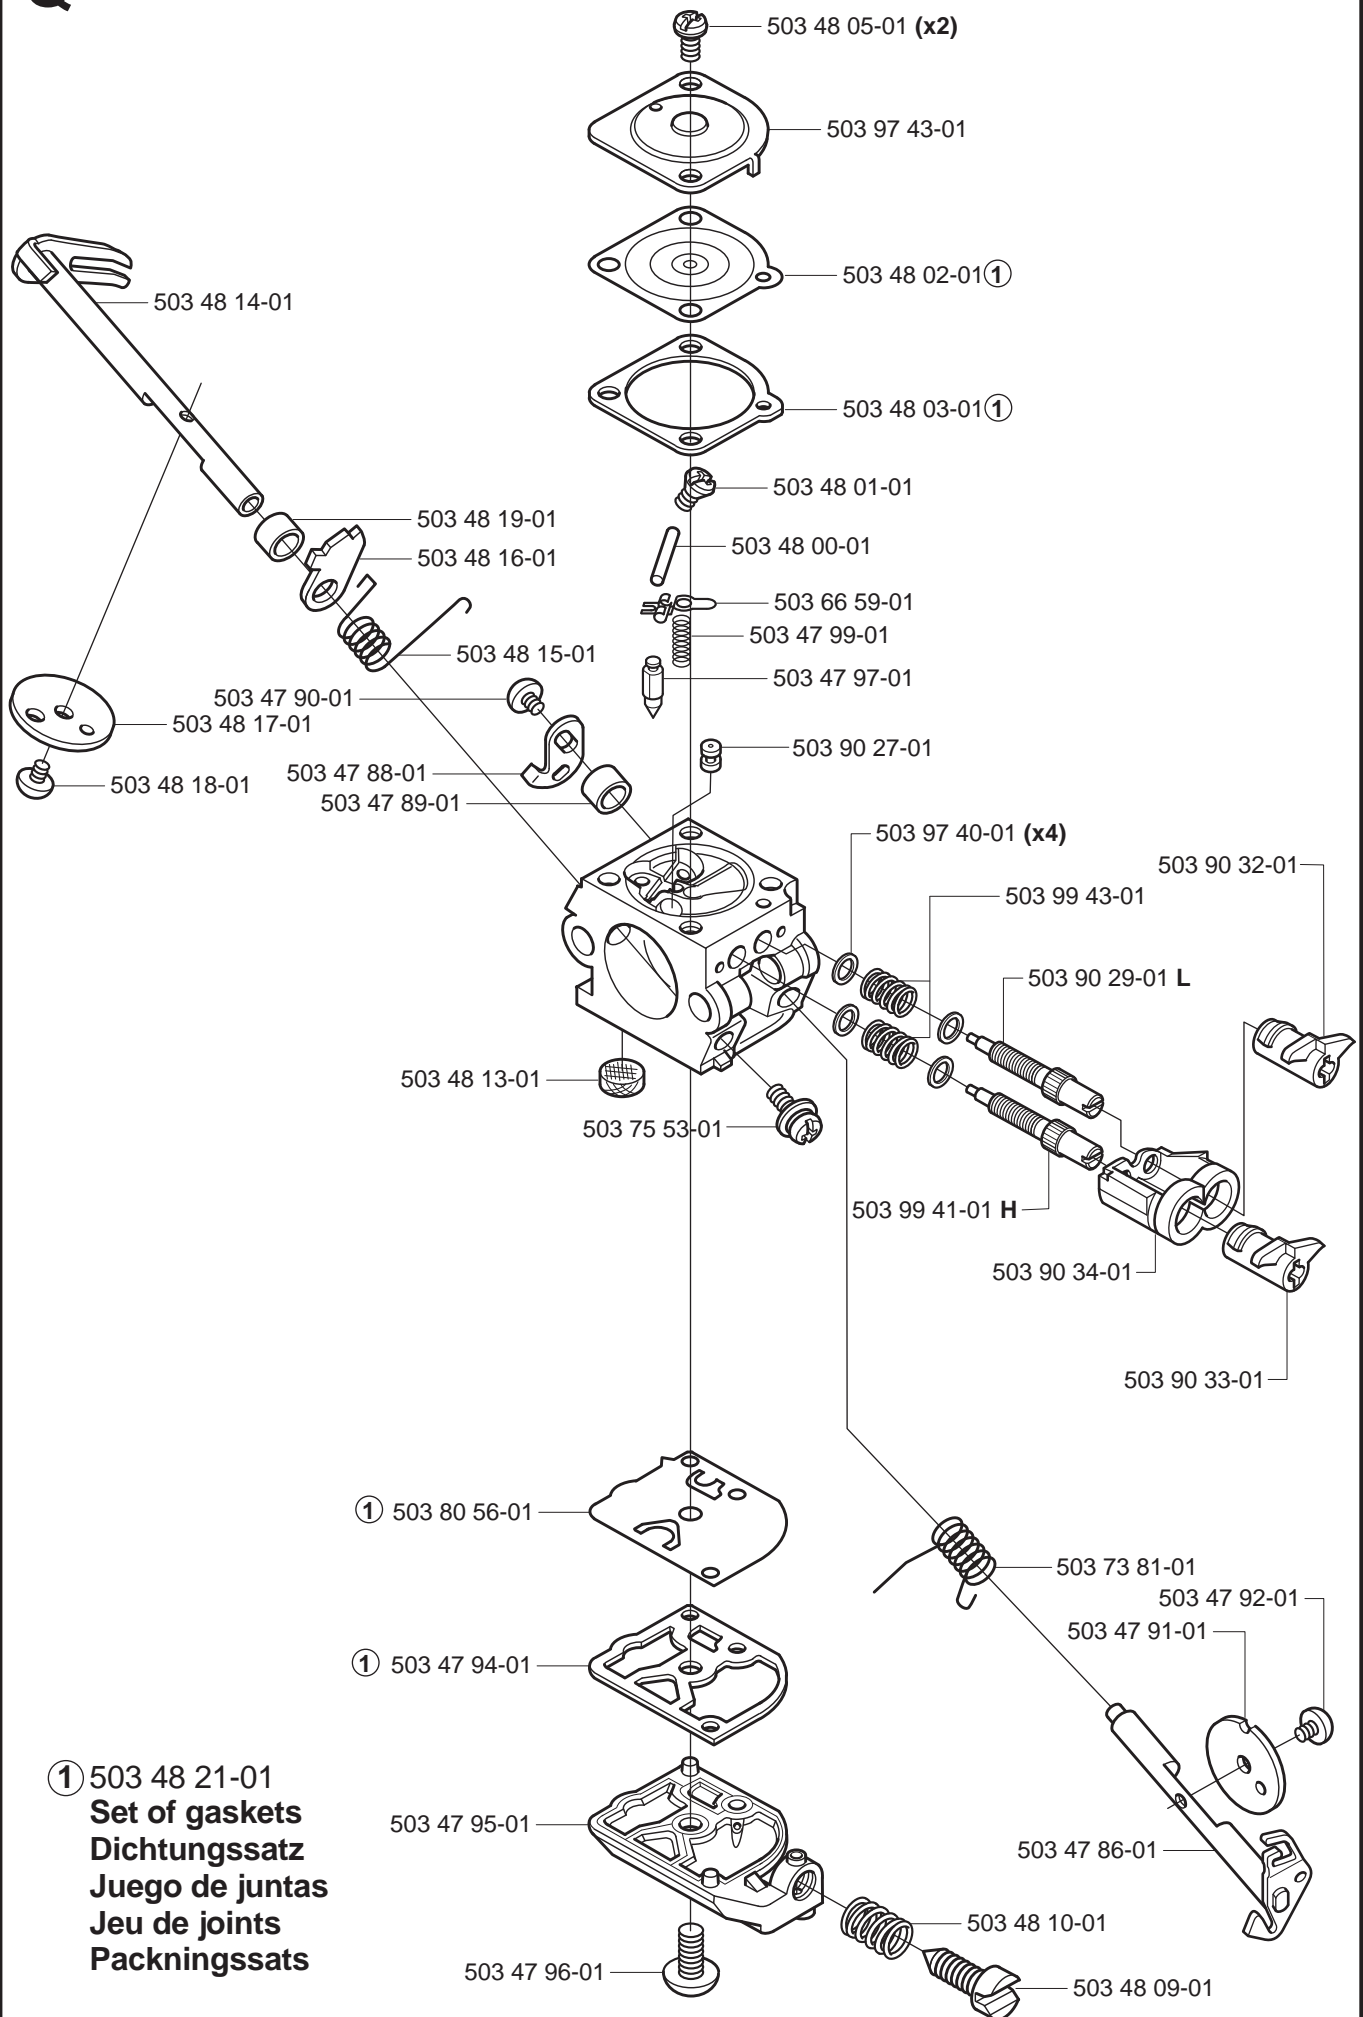

PARTNER

IPL, B405, B450C, B450G, 2006-10, T420000100

B405

B450C

B450G

Spare parts
Ersatzteile
Pièces détachées
Reserve onderdelen
Repuestos
Reservdelar

T420000100

A

*compl 502 28 57-02

537 02 76-02

B

C

D

*compl 502 11 22-03

E**F**

*compl 506 01 06-07 (B405)
 *compl 503 44 08-02 (B450G, B450C)

**G**

*compl 503 57 38-06
 **compl 502 23 02-01

**H**

*compl 502 11 52-01

**J**

K

L

*compl 503 79 00-02

M

*compl 502 12 14-03

N *compl 502 28 37-06

B450 C

P *compl 502 28 06-19

B405, B450 G

① 503 48 21-01
Set of gaskets
Dichtungssatz
Juego de juntas
Jeu de joints
Packningssats

R Accessories
 Zubehöre
 Accessoires
 Accesorios
 Tillbehör