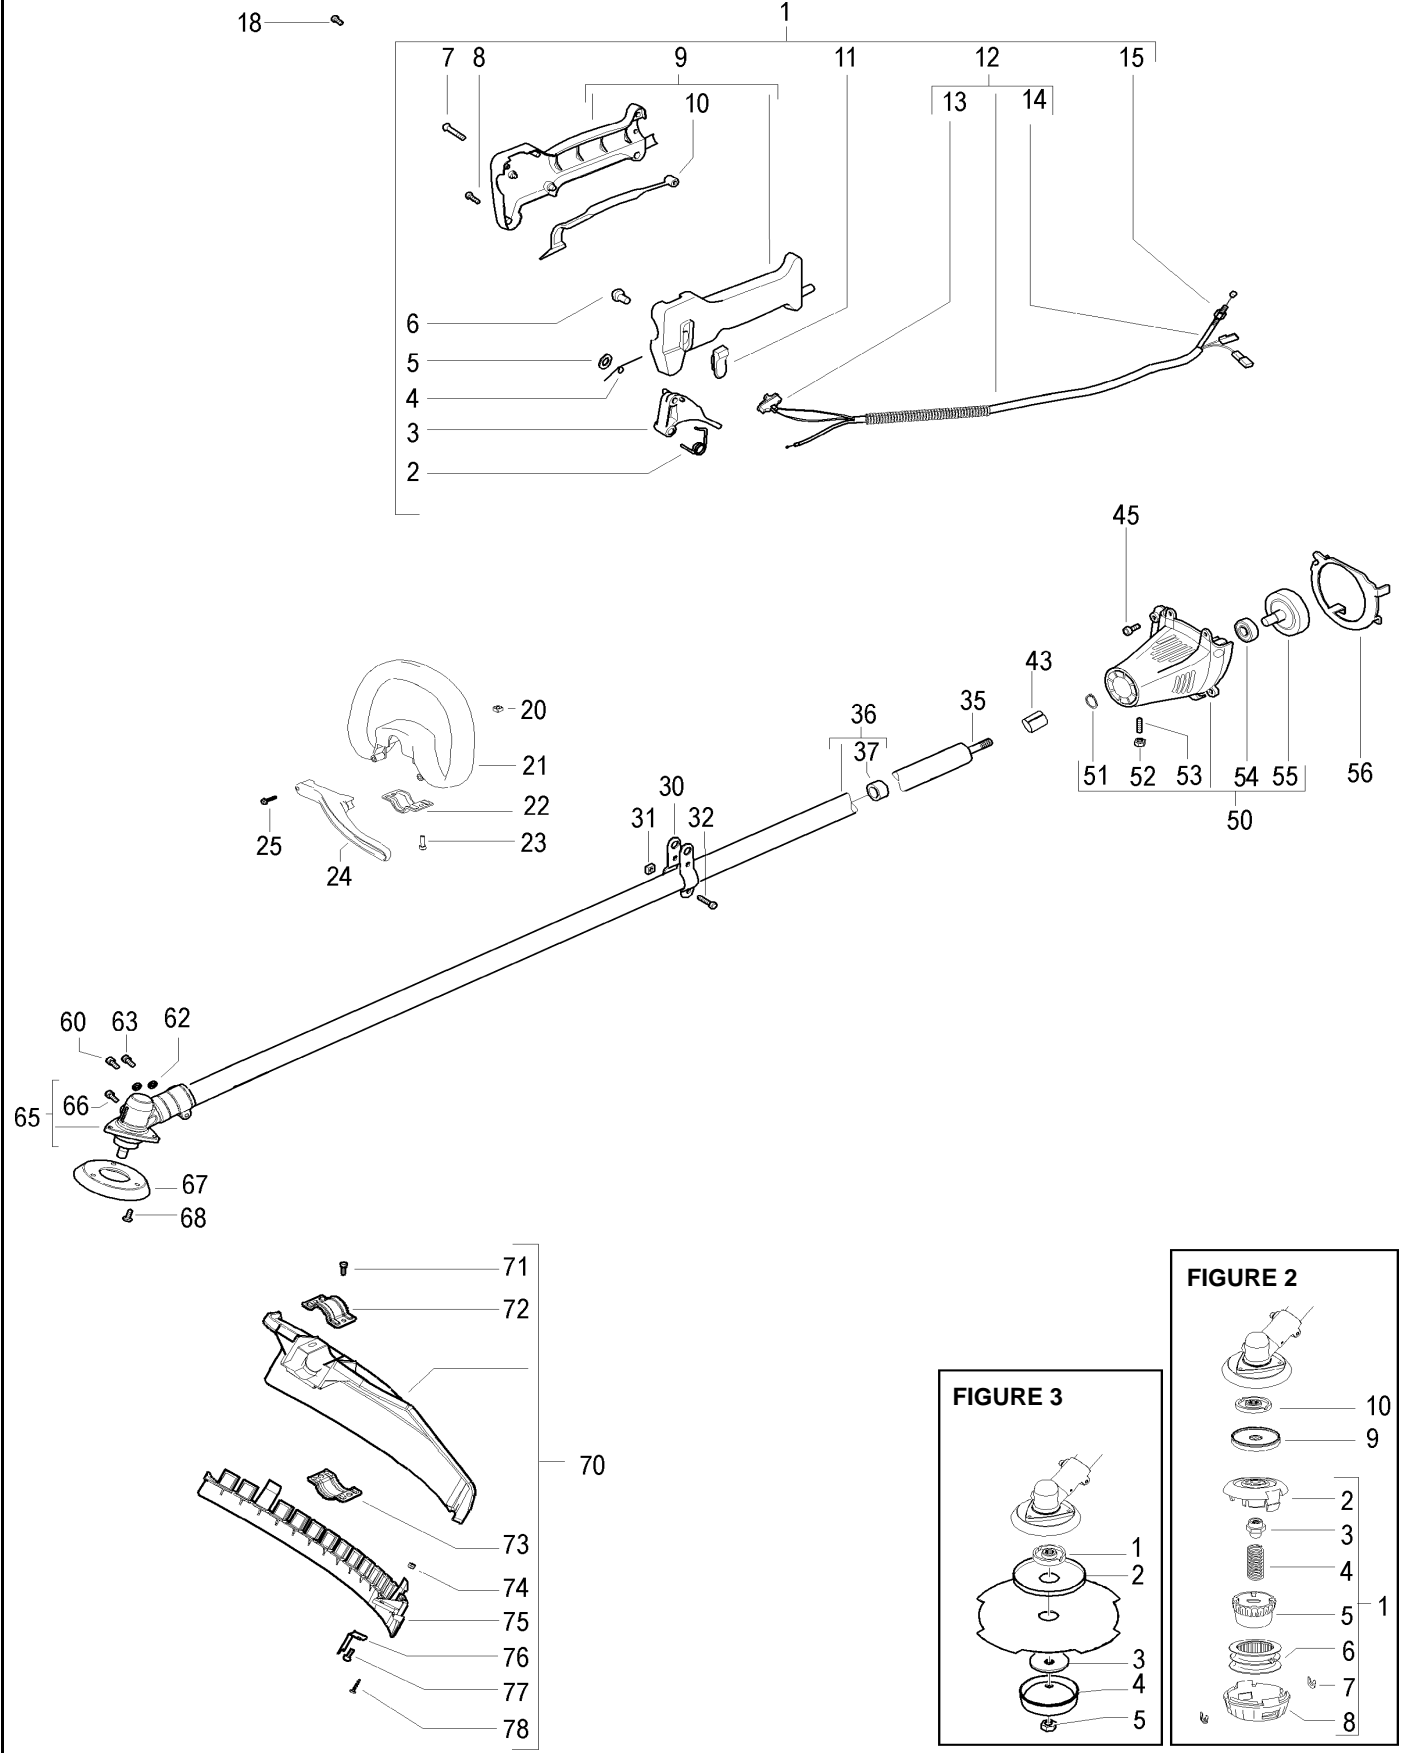

FIGURE 1

Item	P/N McC	P/N ELX	Qty	DESCRIPTION
FIGURE 1				
1	243564	538243564	1	trigger box assy
2	• 240091	538240091	1	throttle trigger spring
3	• 241296	538241296	1	throttle trigger
4	• 229973	538229973	1	throttle advance spring
5	• 227065	538227065	1	benzig
6	• 229823	538229823	1	throttle advance pin
7	• 240833	538240833	4	screw 3x20, self threading
8	• 240618	538240618	2	screw 3x16, self threading
9	• 246955	538246955	1	handle kit
10	•• 229819	538229819	1	safety lever
11	• 229824	538229824	1	throttle advance slide
12	• 243567	538243567	1	wires assy
13	•• 236394	538236394	1	switch
14	•• 243570	538243570	1	throttle cable
15	• 235912	538235912	1	nut M6
18	236981	538236981	2	screw 3,5x9,5 self threading
20	229524	538229524	2	nut M5
21	243540	538243540	1	loop handle
22	242629	538242629	1	lower clamp
23	235802	538235802	2	screw M5x14
24	243541	538243541	1	safety pole barrier
25	503217520	503217520	2	screw 5x20, self threading
30	228152	538228152	2	harness half hook
31	236642	538236642	2	nut M6
32	235911	538235911	2	screw M6x12
35	240486	538240486	1	drive shaft
36	242442	538242442	1	outer shaft
37	• 228192	538228192	5	bushing ass'y
43	243584	538243584	1	reinforcement
45	242174	538242174	4	screw M5x20
50	243575	538243575	1	mount ass'y
51	• 236378	538236378	1	snap ring
52	• 241624	538241624	1	nut M8
53	• 243576	538243576	1	headless screw M8x35
54	• 235918	538235918	1	ball bearing
55	• 243572	538243572	1	clutch drum
56	242398	538242398	1	diaphragm
60	235802	538235802	1	screw m5x14
62	236529	538236529	2	split washer
63	235803	538235803	1	screw m5x25
65	242728	538242728	1	gear box ass'y
66	• 240151	538240151	1	screw M8x10
67	242729	538242729	1	flange guard
68	240688	538240688	3	screw+washer
A 70	249155	538249155	1	d.25 safety guard ass'y
71	• 227563	538227563	2	M5x16 screw
72	• 242629	538242629	1	upper clamp
73	• 242752	538242752	1	lower clamp
74	• 229208	538229208	2	nut M5
75	• 242644	538242644	1	string head guard
76	• 241973	538241973	1	line cutter
77	• 227563	538227563	2	M5x16 screw
78	• 240862	538240862	1	screw 4x18

Item	P/N McC	P/N ELX	Qty	DESCRIPTION
FIGURE 2				
A 1	531025001	531025001	1	P 25 trimmer head
2	• 537419302	537421501	1	body
3	• 537338901	537427901	1	adapter T25
C 4	• 537338901	537338901	1	spring T25
C 5	• 537419601	537419601	1	knob
C 6	• 537419501	537419501	1	spool (without line)
C 7	• 537419701	537419701	2	bushing
8	• 537419401	537419401	1	cover
9	242823	538242823	1	spacer
10	242815	538242815	1	flange

Item	P/N McC	P/N ELX	Qty	DESCRIPTION
FIGURE 3				
A 1	242815	538242815	1	flange
A 2	241155	538241155	1	grass shield
A 3	241006	538241006	1	flange
A 4	236596	538236596	1	cup
A 5	240481	538240481	1	nut

A=ALTA ROTAZIONE
B=MEDIA ROTAZIONE
C=ALTA ROTAZIONE
NUOVI CODICI

A=HIGH MOVING
B=MEDIUM MOVING
C=SLOW MOVING
NEW P. NUMBERS

A=HAUTE DEMANDE
B=MOYENNE DEMANDE
C=BASSE DEMANDE
NOUVELLES REFERENCES

A=GROBE NACHFRAGE
B=MITTELMAESSIGE
C=WENIGE NACHFRAGE
NEU CODEX