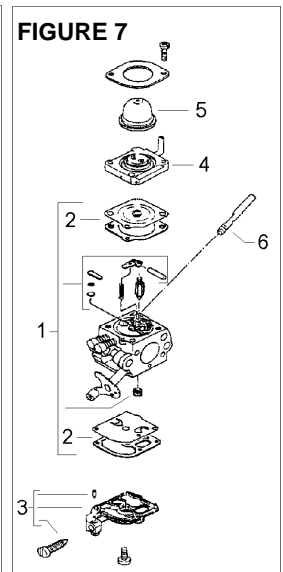

FIGURE 4

FIGURE 5

Item	P/N McC	P/N ELX	Qty	DESCRIPTION
FIGURE 4				
1	243725	538243725	1	crankshaft ass'y
C 2	501451601	501451601	1	needle bearing
3	250075	538250075	1	carter kit (starter)
4	• 227541	538227541	1	ball bearing
5	• 240982	538240982	1	seeger ring
C 6	• 243174	538243174	1	seal
7	250074	538250074	1	carter kit (flywheel)
C 8	• 243174	538243174	1	seal
9	• 240982	538240982	1	seeger ring
10	• 227541	538227541	1	ball bearing
11	235804	538235804	2	screw M5x30
12	235808	538235808	2	screw M5 X 50 TCE
20	242673	538242673	1	flywheel
21	235218	538235218	1	nut M8
B 22	248808	538248808	1	clutch assy
23	• 242369	538242369	2	clutch rod
C 24	• 241270	538241270	1	clutch spring elite
25	• 241076	538241076	2	washer
27	235806	538235806	2	screw M5 X 20 TCE
C 28	242163	538242163	1	ignition coil
30	242800	538242800	1	starter pawl ass'y
31	• 111088	538111088	2	snap ring
B 32	• 241782	538241782	2	spring
B 33	• 241781	538241781	2	pawl
34	235218	538235218	1	nut M8
C 40	242809	538242809	1	starter assy
41	• 242786	538242786	1	seeger
42	• 227470	538227470	1	washer
B 43	• 249163	538249163	1	pulley/rope assy
A 44	•• 227703	538227703	1	rope
B 45	• 227300	538227300	1	spring rewind
46	• 227467	538227467	1	shield spring
47	• 240884	538240884	1	starter-handle
48	235214	538235214	4	screw M6x20
A 50	240452	538240452	1	pick up fuel
C 51	241541	538241541	1	tank mix ass.
C 52	• 235675	538235675	1	fueltank grommet
B 53	• 229809	538229809	1	hose-fuel mm245
B 54	• 229743	538229743	1	hose fuel mm150
B 56	242484	538242484	1	fuel cap assy
A 57	• 236564	538236564	1	cap gasket
58	241248	538241248	2	fuel tank grommet (starter)
59	241248	538241248	2	fuel tank grommet (flywheel)
C 60	FIGURE 5			
A 61	92878	538092878	1	spark plug RDJ6J
62	227565	538227565	4	screw M5X25
65	236322	538236322	1	grommet
66	243742	538243742	1	engine cover
67	240688	538240688	2	screw m5x14 + washer
C 70	243767	538243767	1	gasket
C 71	241432	538241432	1	muffler assy
72	• 227274	538227274	2	screw M5X60
73	• 227236	538227236	1	clamp
74	• 227259	538227259	2	washer