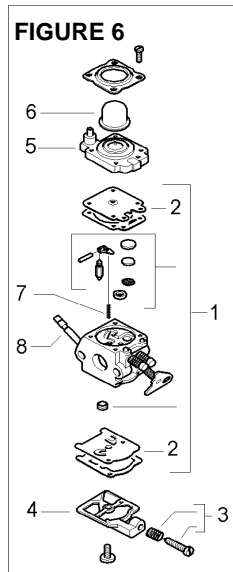

FIGURE 4

FIGURE 5

Item	P/N McC	P/N ELX	Qty	DESCRIPTION
FIGURE 4				
1	243725	538243725	1	crankshaft ass'y
C 2	501451601	501451601	1	needle bearing
3	250075	538250075	1	carter kit (starter)
4	• 227541	538227541	1	ball bearing
5	• 240982	538240982	1	seeger ring
C 6	• 243174	538243174	1	seal
7	250074	538250074	1	carter kit (flywheel)
C 8	• 243174	538243174	1	seal
9	• 240982	538240982	1	seeger ring
10	• 227541	538227541	1	ball bearing
11	235804	538235804	2	screw M5x30
12	235808	538235808	2	screw M5 X 50 TCE
20	242673	538242673	1	flywheel
21	235218	538235218	1	nut M8
B 22	248808	538248808	1	clutch assy
23	• 242369	538242369	2	clutch rod
C 24	• 241270	538241270	1	clutch spring elite
25	• 241076	538241076	2	washer
27	235806	538235806	2	screw M5 X 20 TCE
C 28	242163	538242163	1	ignition coil
30	242800	538242800	1	starter pawl ass'y
31	• 111088	538111088	2	snap ring
B 32	• 241782	538241782	2	spring
B 33	• 241781	538241781	2	pawl
34	235218	538235218	1	nut M8
C 40	242809	538242809	1	starter assy
41	• 242786	538242786	1	seeger
42	• 227470	538227470	1	washer
B 43	• 249163	538249163	1	pulley/rope assy
A 44	•• 227703	538227703	1	rope
B 45	• 227300	538227300	1	spring rewind
46	• 227467	538227467	1	shield spring
47	• 240884	538240884	1	starter-handle
48	235214	538235214	4	screw M6x20
A 50	240452	538240452	1	pick up fuel
C 51	241541	538241541	1	tank mix ass.
C 52	• 235675	538235675	1	fueltank grommet
B 53	• 229809	538229809	1	hose-fuel mm245
B 54	• 229743	538229743	1	hose fuel mm150
B 56	242484	538242484	1	fuel cap assy
A 57	• 236564	538236564	1	cap gasket
58	241248	538241248	2	fuel tank grommet (starter)
59	241248	538241248	2	fuel tank grommet (flywheel)
C 60	FIGURE 5			
A 61	92878	538092878	1	spark plug RDJ6J
62	227565	538227565	4	screw M5X25
65	236322	538236322	1	grommet
66	243742	538243742	1	engine cover
67	240688	538240688	2	screw m5x14 + washer
C 70	243767	538243767	1	gasket
C 71	241432	538241432	1	muffler assy
72	• 227274	538227274	2	screw M5X60
73	• 227236	538227236	1	clamp
74	• 227259	538227259	2	washer