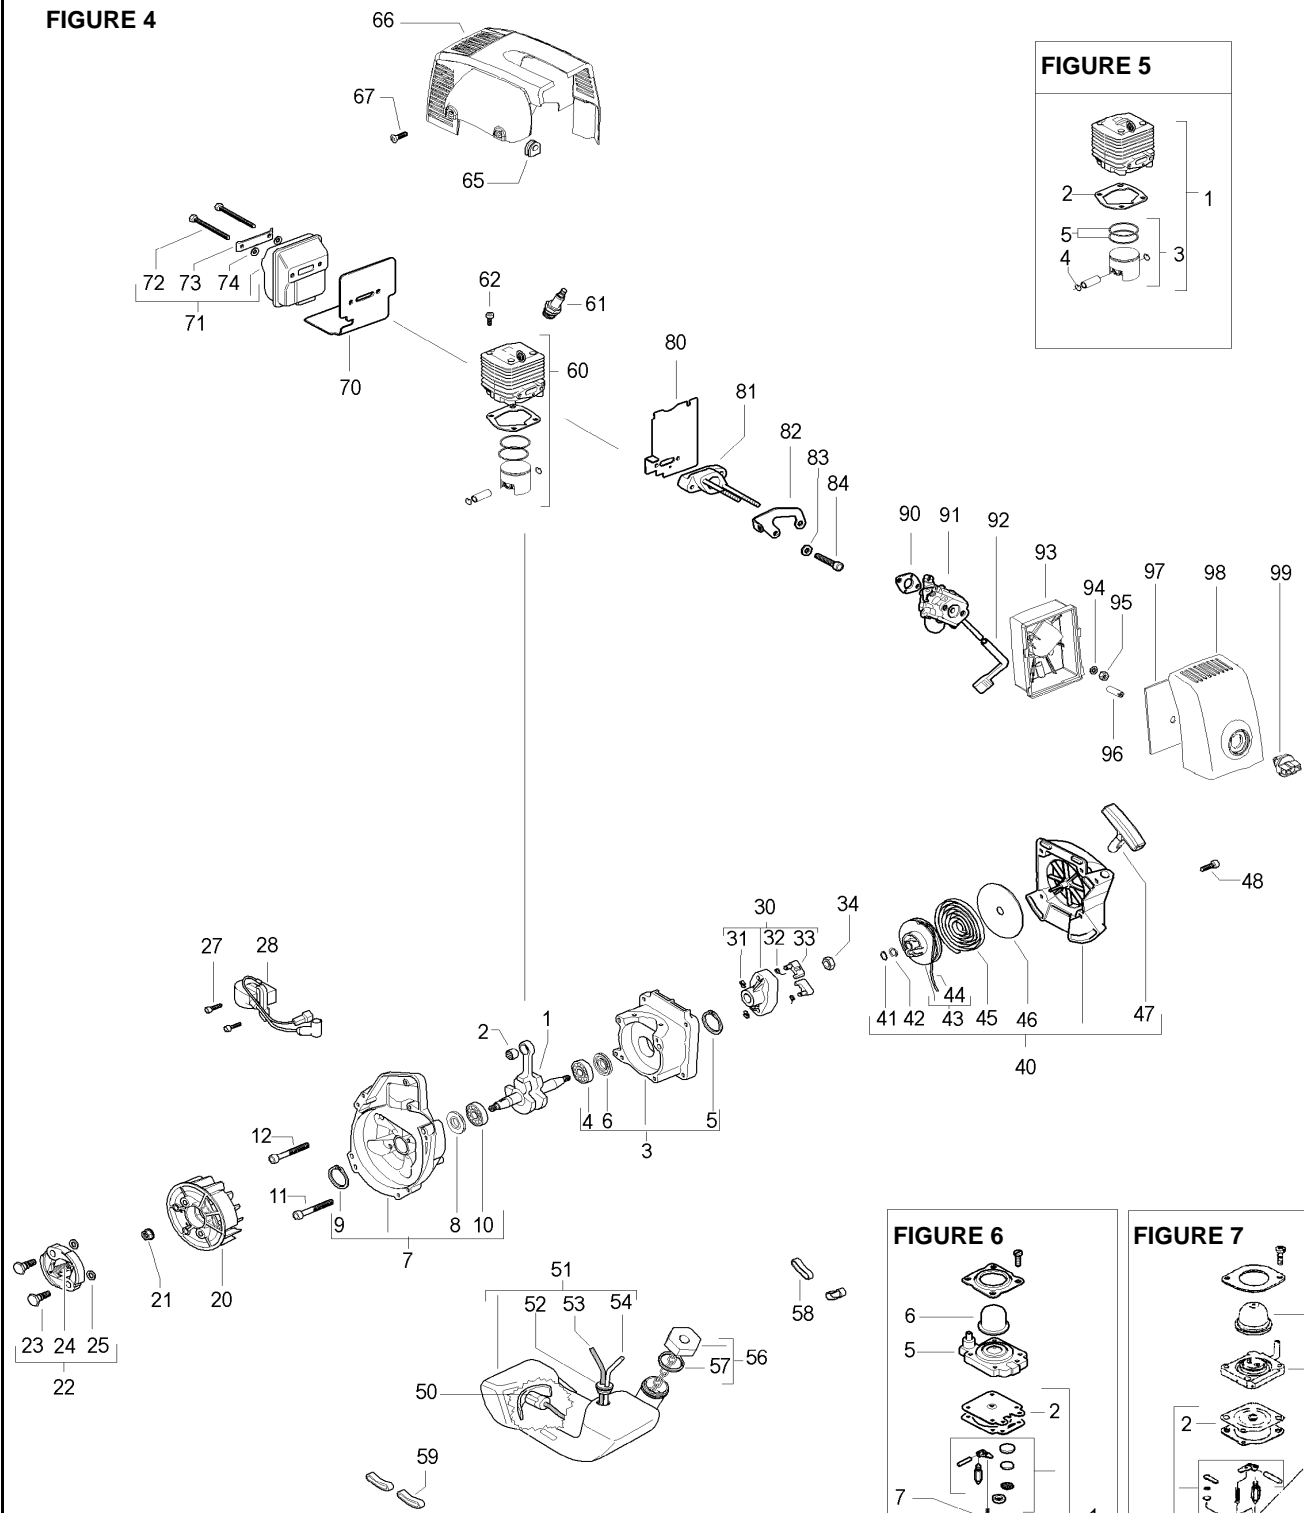

FIGURE 4

Item	P/N McC	P/N ELX	Qty	DESCRIPTION
FIGURE 4				
1	243725	538243725	1	crankshaft ass'y
C 2	501451601	501451601	1	needle bearing
3	250075	538250075	1	carter kit (starter)
4	• 227541	538227541	1	ball bearing
5	• 240982	538240982	1	seeger ring
C 6	• 243174	538243174	1	seal
7	250074	538250074	1	carter kit (flywheel)
C 8	• 243174	538243174	1	seal
9	• 240982	538240982	1	seeger ring
10	• 227541	538227541	1	ball bearing
11	235804	538235804	2	screw M5x30
12	235808	538235808	2	screw M5 X 50 TCE
20	242673	538242673	1	flywheel
21	235218	538235218	1	nut M8
B 22	248808	538248808	1	clutch assy
23	• 242369	538242369	2	clutch rod
C 24	• 241270	538241270	1	clutch spring elite
25	• 241076	538241076	2	washer
27	235806	538235806	2	screw M5 X 20 TCE
C 28	242163	538242163	1	ignition coil
30	242800	538242800	1	starter pawl ass'y
31	• 111088	538111088	2	snap ring
B 32	• 241782	538241782	2	spring
B 33	• 241781	538241781	2	pawl
34	235218	538235218	1	nut M8
C 40	242809	538242809	1	starter assy
41	• 242786	538242786	1	seeger
42	• 227470	538227470	1	washer
B 43	• 249163	538249163	1	pulley/rope assy
A 44	•• 227703	538227703	1	rope
B 45	• 227300	538227300	1	spring rewind
46	• 227467	538227467	1	shield spring
47	• 240884	538240884	1	starter-handle
48	235214	538235214	4	screw M6x20
A 50	240452	538240452	1	pick up fuel
C 51	241541	538241541	1	tank mix ass.
C 52	• 235675	538235675	1	fueltank grommet
B 53	• 229809	538229809	1	hose-fuel mm245
B 54	• 229743	538229743	1	hose fuel mm150
B 56	242484	538242484	1	fuel cap assy
A 57	• 236564	538236564	1	cap gasket
58	241248	538241248	2	fuel tank grommet (starter)
59	241248	538241248	2	fuel tank grommet (flywheel)
C 60	FIGURE 5			
A 61	92878	538092878	1	spark plug RDJ6J
62	227565	538227565	4	screw M5X25
65	236322	538236322	1	grommet
66	243742	538243742	1	engine cover
67	240688	538240688	2	screw m5x14 + washer
C 70	243767	538243767	1	gasket
C 71	241432	538241432	1	muffler assy
72	• 227274	538227274	2	screw M5X60
73	• 227236	538227236	1	clamp
74	• 227259	538227259	2	washer

Item	P/N McC	P/N ELX	Qty	DESCRIPTION
80	241428	538241428	1	intake gasket
81	241434	538241434	1	carb. Spacer
82	243585	538243585	1	plate
83	235248	538235248	2	washer
84	235803	538235803	2	screw m5x25
90	227692	538227692	1	carb. Gasket
91	FIGURES 6,7			
92	227255	538227255	1	choke knob
93	249579	538049579	1	air filter box
94	235248	538235248	1	washer
95	235642	538235642	1	nut m5
96	227143	538227143	1	spacer
97	243764	538243764	1	air filter
98	243743	538243743	1	air filter cover
99	243765	538243765	1	knob

FIGURE 5				
C 1	250072	538250072	1	cylinder/piston kit
B 2	• 242366	538242366	1	gasket
B 3	• 249709	538249709	1	piston kit
4	•• 737441000	737441000	2	retaining ring
B 5	•• 240085	538240085	1	piston ring

FIGURE 6				
C -	242949	538242949	1	carb. Walbro WT 694
B 1	• 229198	538229198	1	K repair kit
A 2	•• 229191	538229191	1	gasket + diaph. Kit
3	• 237481	538237481	1	idle screw kit
4	• 237480	538237480	1	pump cover
C 5	• 246949	538246949	1	primer bulb support
C 6	• 225834	538225834	1	primer bulb
C 7	• 246950	538246950	1	spring
8	• 225962	538225962	1	choke shaft

FIGURE 7				
C -	-	-	-	carb. Zama C1Q M41
B 1	• 226226	538226226	1	repair kit
A 2	•• 226227	538226227	1	gasket + diaph. Kit
3	• 246945	538246945	1	pump cover
C 4	• 246947	538246947	1	primer bulb support
5	• 246946	538246946	1	primer bulb
6	• 246948	538246948	1	choke shaft

A=ALTA ROTAZIONE
B=MEDIA ROTAZIONE
C=ALTA ROTAZIONE
NUOVI CODICI

A=HIGH MOVING
B=MEDIUM MOVING
C=SLOW MOVING
NEW P. NUMBERS

A=HAUTE DEMANDE
B=MOYENNE DEMANDE
C=BASSE DEMANDE
NOUVELLES REFERENCES

A=GROBE NACHFRAGE
B=MITTELMAESSIGE
C=WENIGE NACHFRAGE
NEU CODEX