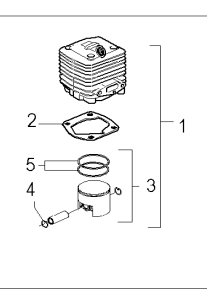

A=GROBE NACHFRAGE
 B=MITTELMAESSIGE
 C=WENIGE NACHFRAGE
 NEU CODEX

FIGURE 4

FIGURE 6

FIGURE 5

Item	P/N McC	P/N ELX	Qty	DESCRIPTION
FIGURE 4				
1	243725	538243725	1	crankshaft ass'y
C 2	501451601	501451601	1	needle bearing
3	250075	538250075	1	Carter kit (starter)
4	• 227541	538227541	1	ball bearing
5	• 240982	538240982	1	seeger ring
C 6	• 243174	538243174	1	seal
7	250074	538250074	1	Carter kit (flywheel)
C 8	• 243174	538243174	1	seal
9	• 240982	538240982	1	seeger ring
10	• 227541	538227541	1	ball bearing
11	235804	538235804	2	screw M5x30
12	235808	538235808	2	screw M5 X 50 TCE
20	242673	538242673	1	flywheel
21	235218	538235218	1	nut M8
B 22	248808	538248808	1	clutch assy
23	• 242369	538242369	2	clutch rod
C 24	• 241270	538241270	1	clutch spring elite
25	• 241076	538241076	2	washer
27	235806	538235806	2	screw M5 X 20 TCE
C 28	242782	538242782	1	ignition coil
30	242800	538242800	1	starter pawl ass'y
31	• 111088	538111088	2	snap ring
B 32	• 241782	538241782	2	spring
B 33	• 241781	538241781	2	pawl
34	235218	538235218	1	nut M8
C 40	242806	538242806	1	starter assy
41	• 242786	538242786	1	seeger
42	• 227470	538227470	1	washer
B 43	• 249163	538249163	1	pulley/rope assy
A 44	•• 227703	538227703	1	rope
B 45	• 227300	538227300	1	spring rewind
46	• 227467	538227467	1	shield spring
47	• 240884	538240884	1	starter-handle
48	235214	538235214	4	screw M6x20
A 50	240452	538240452	1	pick up fuel
C 51	241541	538241541	1	tank mix ass.
C 52	• 235675	538235675	1	fueltank grommet
B 53	• 229809	538229809	1	hose-fuel mm245
B 54	• 229743	538229743	1	hose fuel mm150
B 56	242484	538242484	1	fuel cap assy
A 57	• 236564	538236564	1	cap gasket
58	242632	538242632	2	grommet fuel tank elite
59	241248	538241248	2	fuel tank grommet (flywheel)
C 60	FIGURE 2			
A 61	92878	538092878	1	spark plug RDJ6J
62	227565	538227565	4	screw M5X25
63	94273	538094273	1	decompressor valve
65	236322	538236322	1	grommet
66	249420	538249420	1	engine cover
67	240688	538240688	2	screw m5x14 + washer
C 70	242858	538242858	1	gasket
C 71	241432	538241432	1	muffler assy elite
72	• 227274	538227274	2	screw M5X60
73	• 227236	538227236	1	clamp
74	• 227259	538227259	2	washer