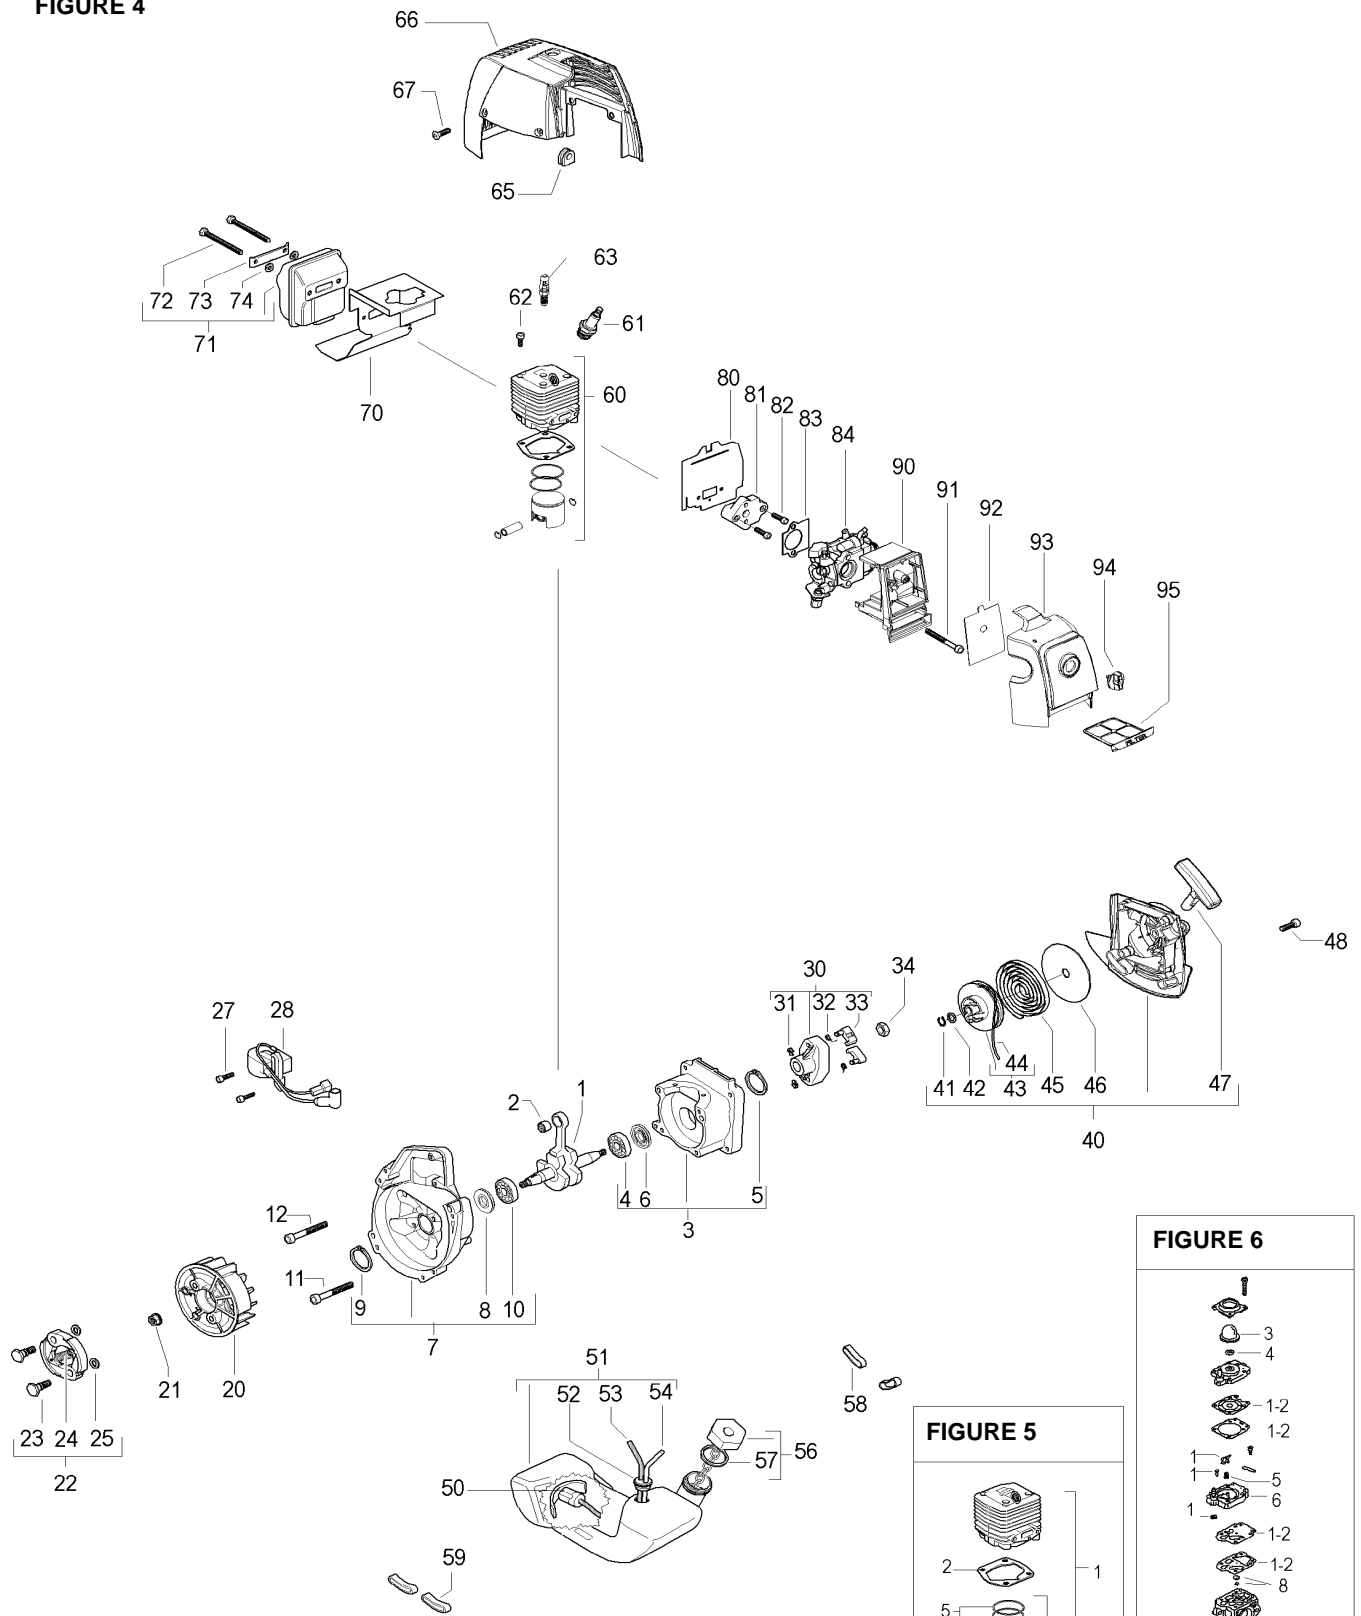

A=GROBE NACHFRAGE
 B=MITTELMAESSIGE
 C=WENIGE NACHFRAGE
 NEU CODEX

FIGURE 4

FIGURE 6

FIGURE 5

Item	P/N McC	P/N ELX	Qty	DESCRIPTION
FIGURE 4				
1	243725	538243725	1	crankshaft ass'y
C 2	501451601	501451601	1	needle bearing
3	250075	538250075	1	Carter kit (starter)
4	• 227541	538227541	1	ball bearing
5	• 240982	538240982	1	seeger ring
C 6	• 243174	538243174	1	seal
7	250074	538250074	1	Carter kit (flywheel)
C 8	• 243174	538243174	1	seal
9	• 240982	538240982	1	seeger ring
10	• 227541	538227541	1	ball bearing
11	235804	538235804	2	screw M5x30
12	235808	538235808	2	screw M5 X 50 TCE
20	242673	538242673	1	flywheel
21	235218	538235218	1	nut M8
B 22	248808	538248808	1	clutch assy
23	• 242369	538242369	2	clutch rod
C 24	• 241270	538241270	1	clutch spring elite
25	• 241076	538241076	2	washer
27	235806	538235806	2	screw M5 X 20 TCE
C 28	242782	538242782	1	ignition coil
30	242800	538242800	1	starter pawl ass'y
31	• 111088	538111088	2	snap ring
B 32	• 241782	538241782	2	spring
B 33	• 241781	538241781	2	pawl
34	235218	538235218	1	nut M8
C 40	242806	538242806	1	starter assy
41	• 242786	538242786	1	seeger
42	• 227470	538227470	1	washer
B 43	• 249163	538249163	1	pulley/rope assy
A 44	•• 227703	538227703	1	rope
B 45	• 227300	538227300	1	spring rewind
46	• 227467	538227467	1	shield spring
47	• 240884	538240884	1	starter-handle
48	235214	538235214	4	screw M6x20
A 50	240452	538240452	1	pick up fuel
C 51	241541	538241541	1	tank mix ass.
C 52	• 235675	538235675	1	fueltank grommet
B 53	• 229809	538229809	1	hose-fuel mm245
B 54	• 229743	538229743	1	hose fuel mm150
B 56	242484	538242484	1	fuel cap assy
A 57	• 236564	538236564	1	cap gasket
58	242632	538242632	2	grommet fuel tank elite
59	241248	538241248	2	fuel tank grommet (flywheel)
C 60	FIGURE 2			
A 61	92878	538092878	1	spark plug RDJ6J
62	227565	538227565	4	screw M5X25
63	94273	538094273	1	decompressor valve
65	236322	538236322	1	grommet
66	249420	538249420	1	engine cover
67	240688	538240688	2	screw m5x14 + washer
C 70	242858	538242858	1	gasket
C 71	241432	538241432	1	muffler assy elite
72	• 227274	538227274	2	screw M5X60
73	• 227236	538227236	1	clamp
74	• 227259	538227259	2	washer