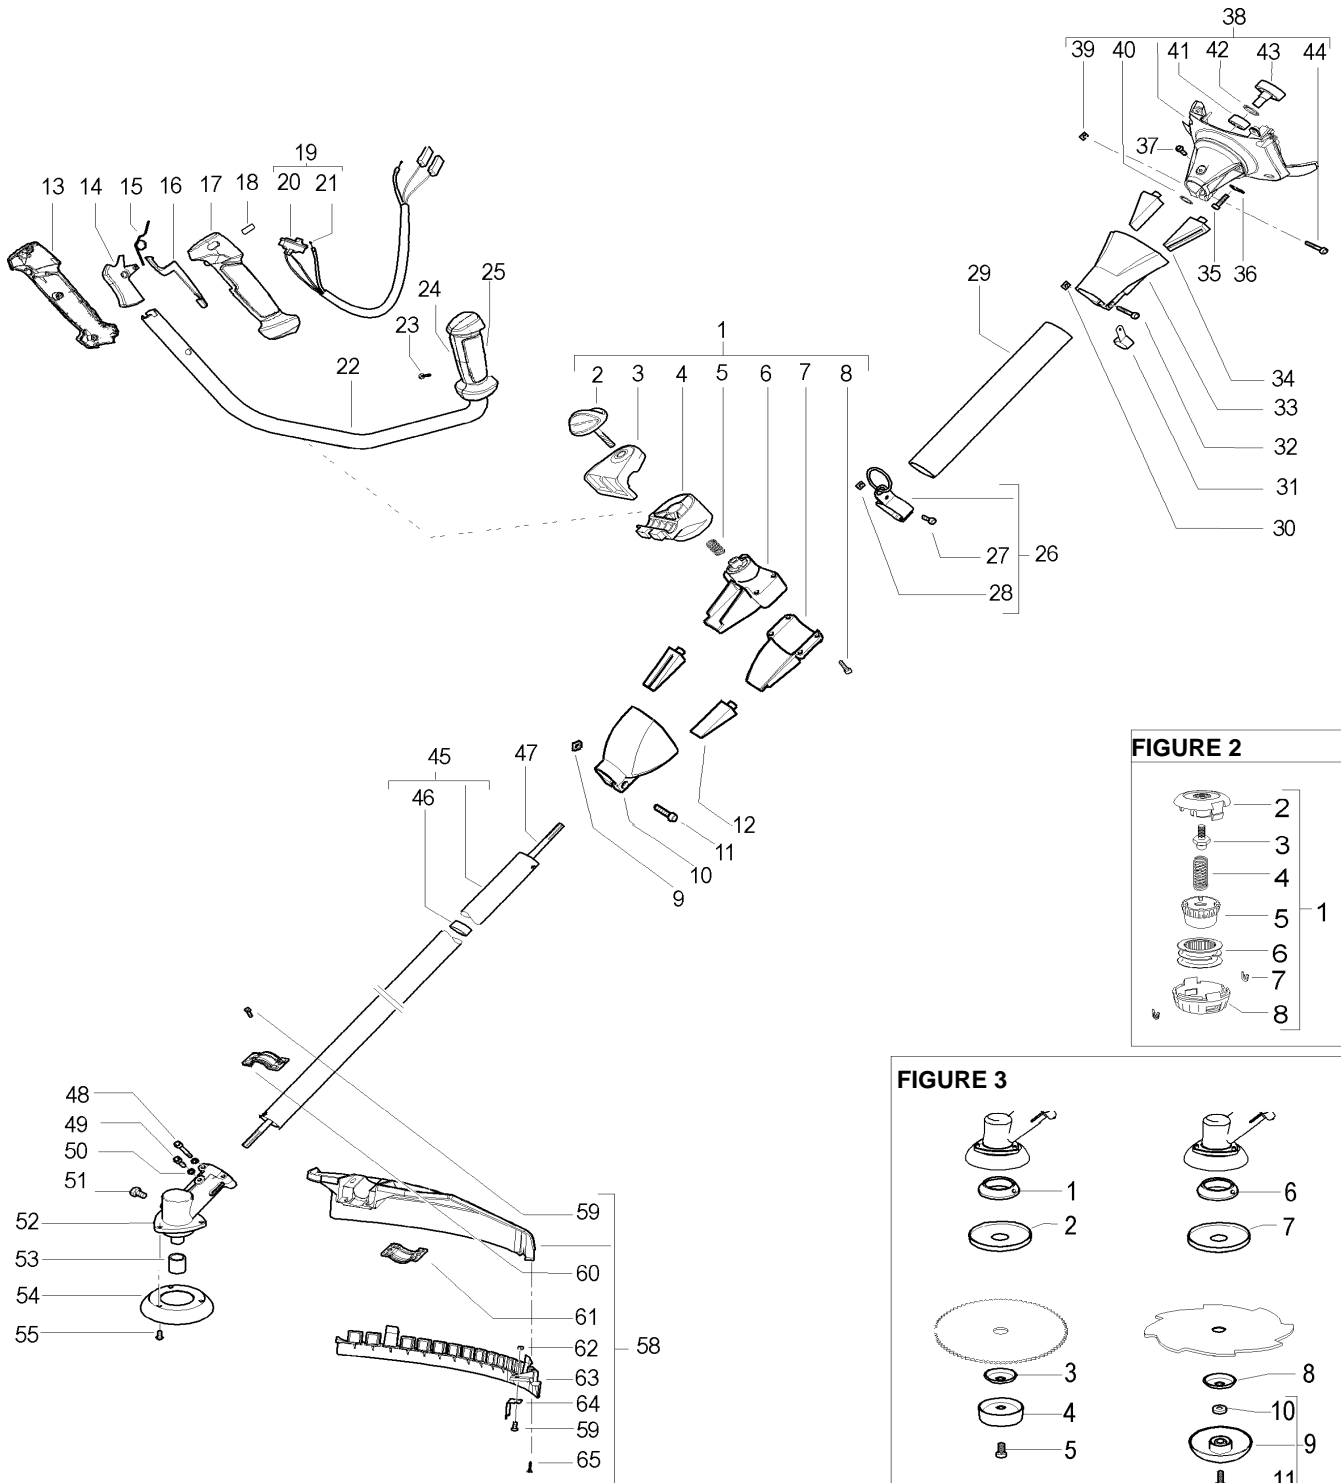

FIGURE 1

FIGURE 2

FIGURE 3

Item	P/N McC	P/N ELX	Qty	DESCRIPTION
FIGURE 1				
1	243066	538243066	1	clamp ass'y
2	• 242917	538242917	1	knob
3	• 242898	538242898	1	handle clamp (upper half)
4	• 242897	538242897	1	handle clamp (lower half)
5	• 242901	538242901	1	spring
6	• 243123	538243123	1	shaft clamp (upper half)
7	• 242199	538242199	1	shaft clamp (lower half)
8	• 235803	538235803	4	screw m5x25
9	236642	538236642	1	nut m6
10	242202	538242202	1	clamp
11	235910	538235910	1	screw 6x25
12	242196	538242196	2	antivibration
13	242533	538242533	1	right handle (right half)
14	242537	538242537	1	throttle trigger
15	242540	538242540	1	spring
16	242538	538242538	1	safety trigger
17	242534	538242534	1	right handle (left half)
18	242648	538242648	1	cap
C 19	242607	538242607	1	wires ass'y
C 20	• 242439	538242439	1	switch
C 21	• 243061	538243061	1	throttle cable
22	249249	538249249	1	handle bar
23	240862	538240862	5	screw 4x18 - self threading
24	242535	538242535	1	left handle (right half)
25	242536	538242536	1	left handle (left half)
26	228011	538228011	1	harness ring ass'y
27	• 235911	538235911	1	screw m6x12
28	• 236642	538236642	1	nut m6
29	242726	538242726	1	outer shaft
30	236642	538236642	1	nut m6
31	241480	538241480	1	wires fastener
32	235910	538235910	1	screw m6x25
33	242197	538242197	1	joint cover
34	242196	538242196	2	antivibration
35	235804	538235804	4	screw m5x30
36	228139	538228139	1	male fast-on
37	240688	538240688	1	screw m5x14 + washer
38	242626	538242626	1	joint ass'y
39	• 236642	538236642	1	nut m6
40	• 236378	538236378	1	seeger D. 15
41	• 235918	538235918	1	ball bearing
42	• 235899	538235899	1	seeger D. 32
43	• 227284	538227284	1	clutch drum
44	• 235910	538235910	1	screw m6x25
45	240830	538240830	1	inner shaft ass'y
46	• 236383	538236383	5	bushing ass'y
47	229829	538229829	1	drive shaft
48	235804	538235804	2	screw m5x30