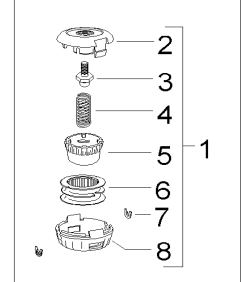

FIGURE 1

FIGURE 2

FIGURE 3

Item	P/N McC	P/N ELX	Qty	DESCRIPTION
FIGURE 1				
1	243066	538243066	1	clamp ass'y
2	• 242917	538242917	1	knob
3	• 242898	538242898	1	handle clamp (upper half)
4	• 242897	538242897	1	handle clamp (lower half)
5	• 242901	538242901	1	spring
6	• 243123	538243123	1	shaft clamp (upper half)
7	• 242199	538242199	1	shaft clamp (lower half)
8	• 235803	538235803	4	screw m5x25
9	236642	538236642	1	nut m6
10	242202	538242202	1	clamp
11	235910	538235910	1	screw 6x25
12	242196	538242196	2	antivibration
13	242533	538242533	1	right handle (right half)
14	242537	538242537	1	throttle trigger
15	242540	538242540	1	spring
16	242538	538242538	1	safety trigger
17	242534	538242534	1	right handle (left half)
18	242648	538242648	1	cap
C 19	242607	538242607	1	wires ass'y
C 20	• 242439	538242439	1	switch
C 21	• 243061	538243061	1	throttle cable
22	249249	538249249	1	handle bar
23	240862	538240862	5	screw 4x18 - self threading
24	242535	538242535	1	left handle (right half)
25	242536	538242536	1	left handle (left half)
26	228011	538228011	1	harness ring ass'y
27	• 235911	538235911	1	screw m6x12
28	• 236642	538236642	1	nut m6
29	242726	538242726	1	outer shaft
30	236642	538236642	1	nut m6
31	241480	538241480	1	wires fastener
32	235910	538235910	1	screw m6x25
33	242197	538242197	1	joint cover
34	242196	538242196	2	antivibration
35	235804	538235804	4	screw m5x30
36	228139	538228139	1	male fast-on
37	240688	538240688	1	screw m5x14 + washer
38	242626	538242626	1	joint ass'y
39	• 236642	538236642	1	nut m6
40	• 236378	538236378	1	seeger D. 15
41	• 235918	538235918	1	ball bearing
42	• 235899	538235899	1	seeger D. 32
43	• 227284	538227284	1	clutch drum
44	• 235910	538235910	1	screw m6x25
45	240830	538240830	1	inner shaft ass'y
46	• 236383	538236383	5	bushing ass'y
47	229829	538229829	1	drive shaft
48	235804	538235804	2	screw m5x30