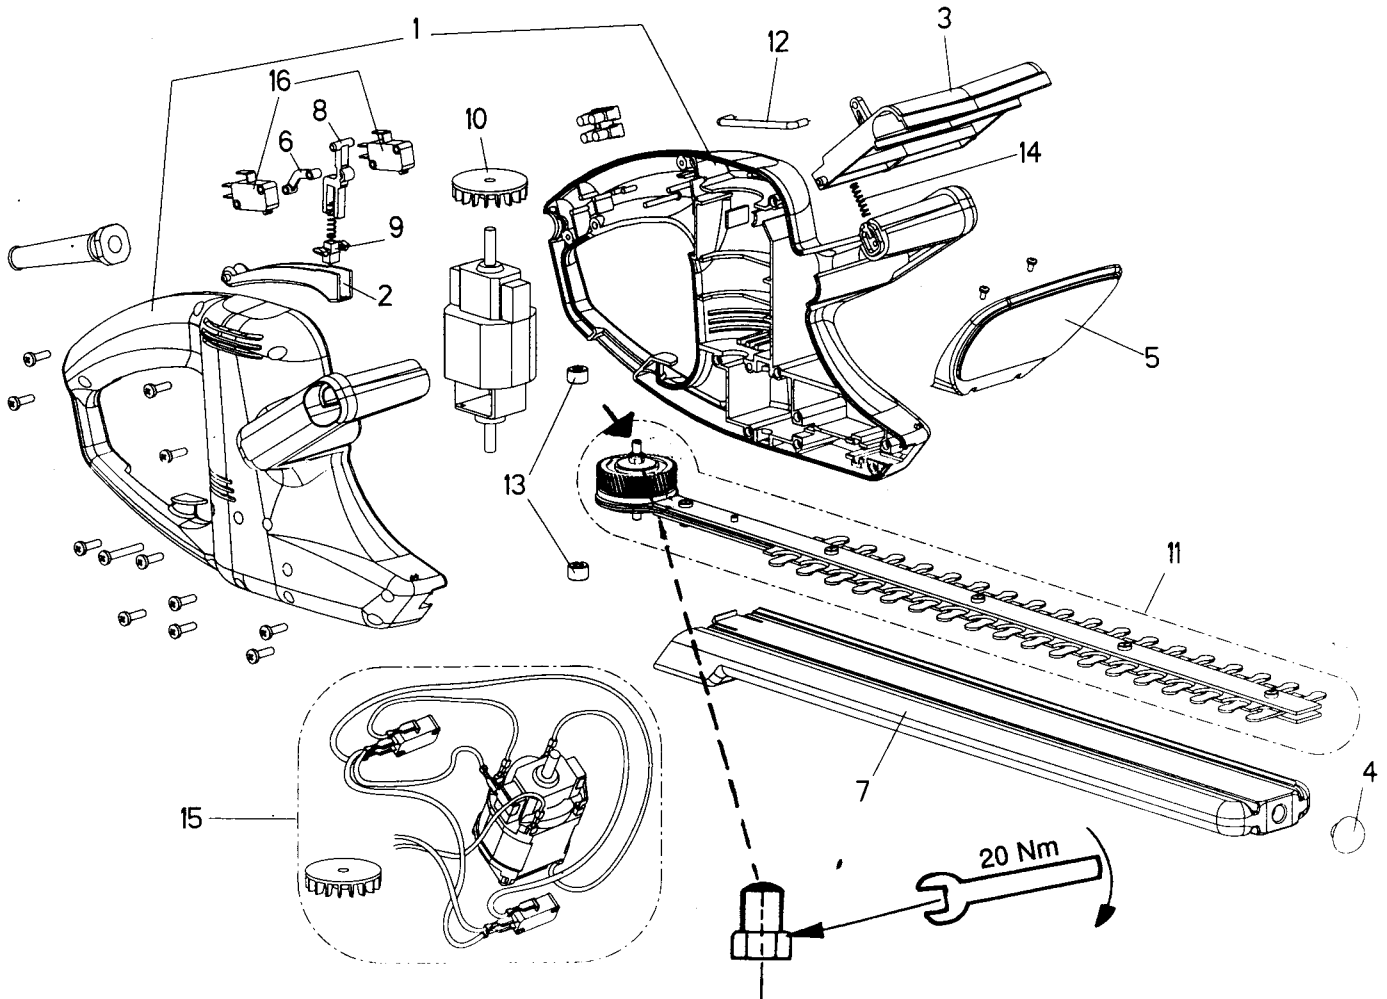

Prod.No:
 HE 46-14: 968 81 25-01
 HE 60-14: 968 81 31-01

SPAREPARTS

107 26 70-61

POS	ART. #	DESCRIPTION
1	531 02 09 - 02	HANDLE
2	531 02 09 - 03	CONTROL
3	531 02 09 - 04	SAFETYSWITCH
4	531 02 09 - 05	PLUG
5	531 02 09 - 06	PROTECTION
6	531 02 09 - 07	SPACER
7	531 02 09 - 08	BLADE SHEATH 46-14
7	531 02 09 - 09	BLADE SHEATH 60-14
8	531 02 09 - 10	SWITCH
9	531 02 09 - 11	PRESSING CAM
10	531 02 09 - 12	FAN
11	531 02 09 - 13	BLADE + TRANS. 46-14
11	531 02 09 - 14	BLADE + TRANS. 60-14
12	531 02 09 - 15	EXENTER
13	531 02 09 - 16	BUSHING
14	531 02 09 - 17	SPRING
15	531 02 09 - 18	ENGINE
16	531 02 09 - 19	MICROSHUNTER