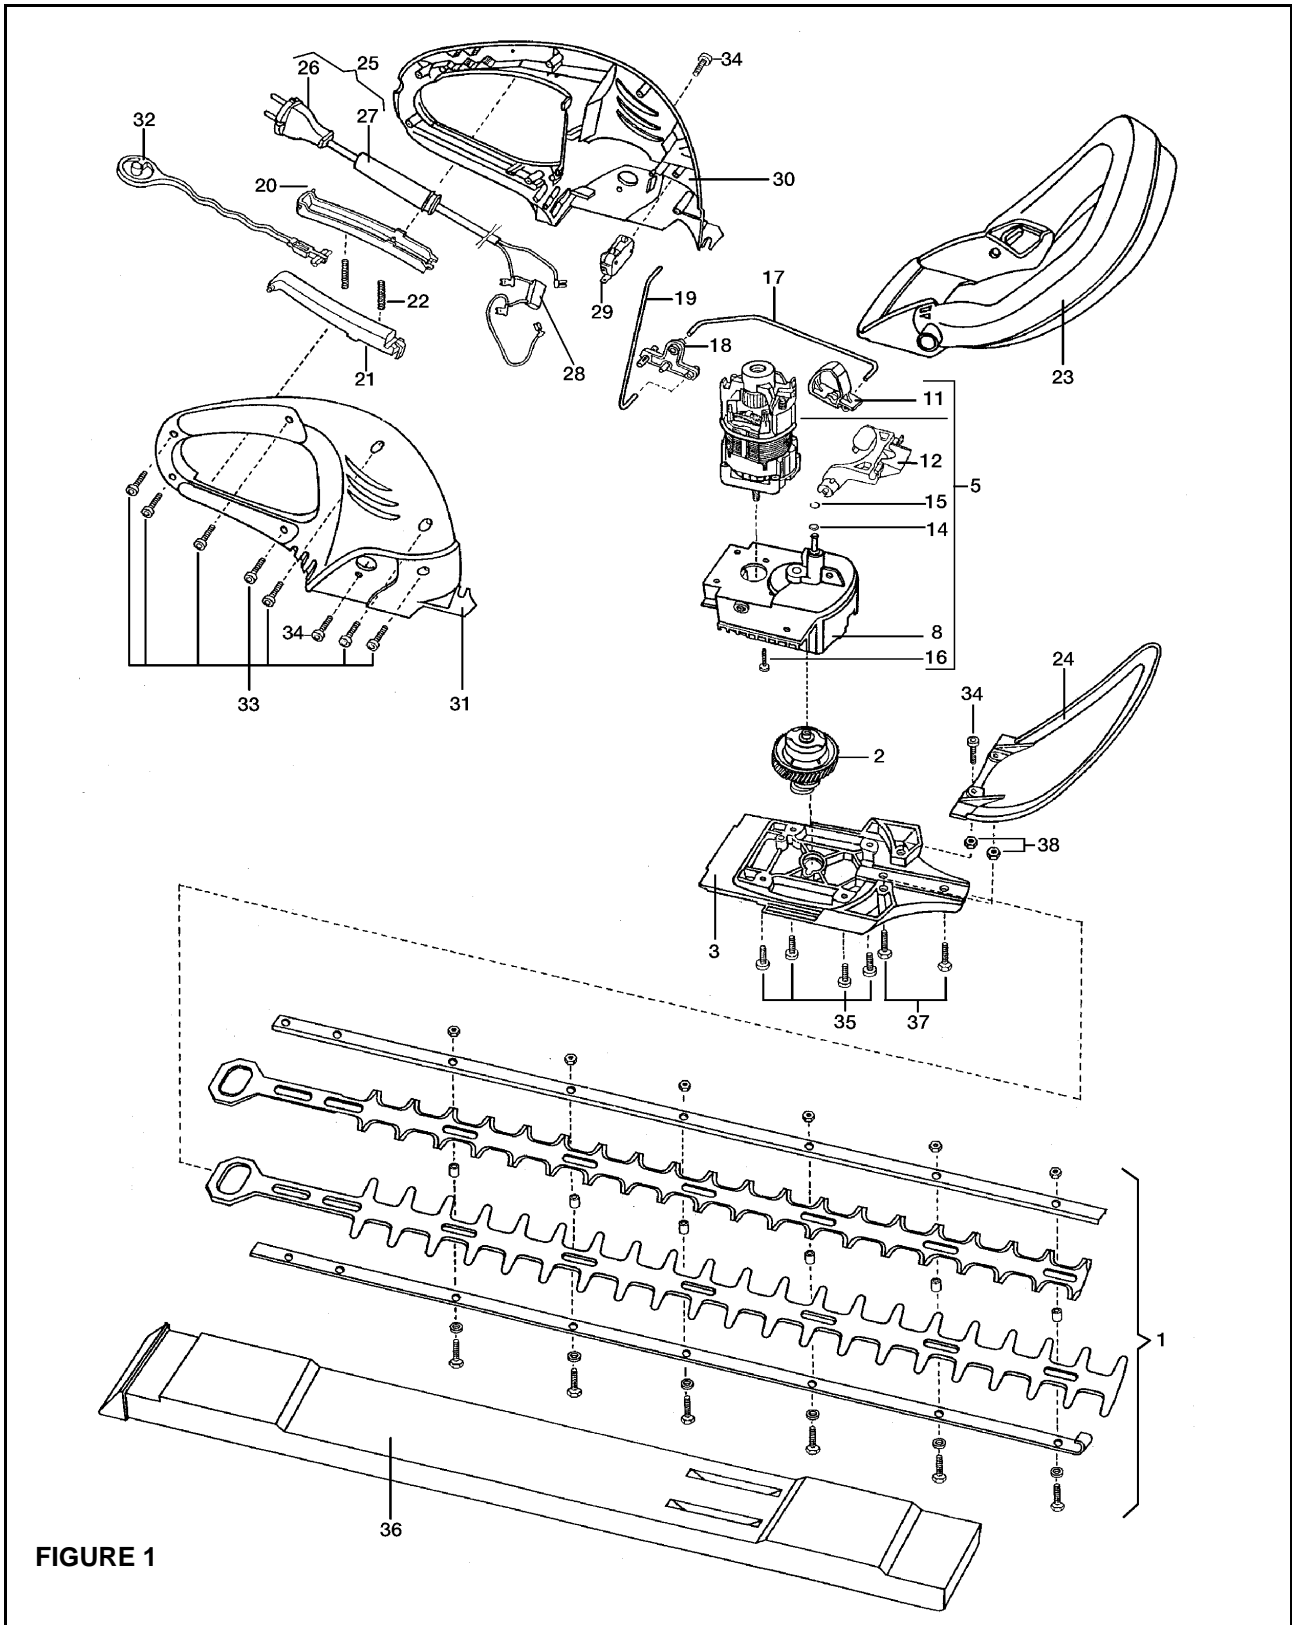

FIGURE 1

Item	P/N McC	P/N ELX	Qty	DESCRIPTION

Item	P/N McC	P/N ELX	Qty	DESCRIPTION

FIGURE 1

C 1	249856	538249856	1	5-50 blade ass'y
	249857	538249857	1	5-60 blade ass'y
C 2	249858	538249858	1	500W motor gear
3	248875	538248875	1	keep plate
	248876	538248876	1	grey keep plate
4	248866	538248866	1	dust cover
C 5	243335	538243335	1	500W motor
8	• 248879	538248879	1	500W motor box
C 11	• 248865	538248865	1	toggle lever
12	• 248877	538248877	1	linkage
14	• 248881	538248881	1	washer
15	• 248882	538248882	1	retaining ring
16	• 248883	538248883	4	motor box locking screw
17	242453	538242453	1	lower engaging lever
C 18	242342	538242342	1	control lever
19	242343	538242343	1	upper connecting rod
20	242344	538242344	1	upper control lever
	242359	538242359	1	grey upper control lever
21	242345	538242345	1	lower control lever
	242360	538242360	1	grey lower control lever
22	242346	538242346	2	control lever spring
23	242348	538242348	1	handle ass'y
	242361	538242361	1	grey handle ass'y
C 24	242347	538242347	1	guard
25	243333	538243333	1	wires (Schuko)
	243334	538243334	1	wires (UK)
	243357	538243357	1	wires (CH)
26	• 242353	538242353	1	cable+pin (Schuko)
	• 242397	538242397	1	cable+pin (UK)
	• 242696	538242696	1	cable+pin (CH)
27	• 241051	538241051	1	fair lead
28	• 240794	538240794	1	radio interference suppressor
B 29	• 242354	538242354	1	micro switch
30	242264	538242264	1	left crankcase (1 switch)
	242393	538242393	1	orange left crankcase (1 switch)
31	242265	538242265	1	right crankcase (1 switch)
	242394	538242394	1	orange right crankcase (1 switch)
32	242266	538242266	1	wire holder
33	240862	538240862	7	M4x18 screw
34	242349	538242349	4	M6 screw
35	242350	538242350	4	M5 screw
36	242351	538242351	1	blades case
37	229959	538229959	2	M6x20 screw
38	217403	538217403	2	M6 nut

A=ALTA ROTAZIONE
B=MEDIA ROTAZIONE
C=ALTA ROTAZIONE
NUOVI CODICI

A=HIGH MOVING
B=MEDIUM MOVING
C=SLOW MOVING
NEW P. NUMBERS

A=HAUTE DEMANDE
B=MOYENNE DEMANDE
C=BASSE DEMANDE
NOUVELLES REFERENCES

A=GROBE NACHFRAGE
B=MITTELMAESSIGE
C=WENIGE NACHFRAGE
NEU CODEX