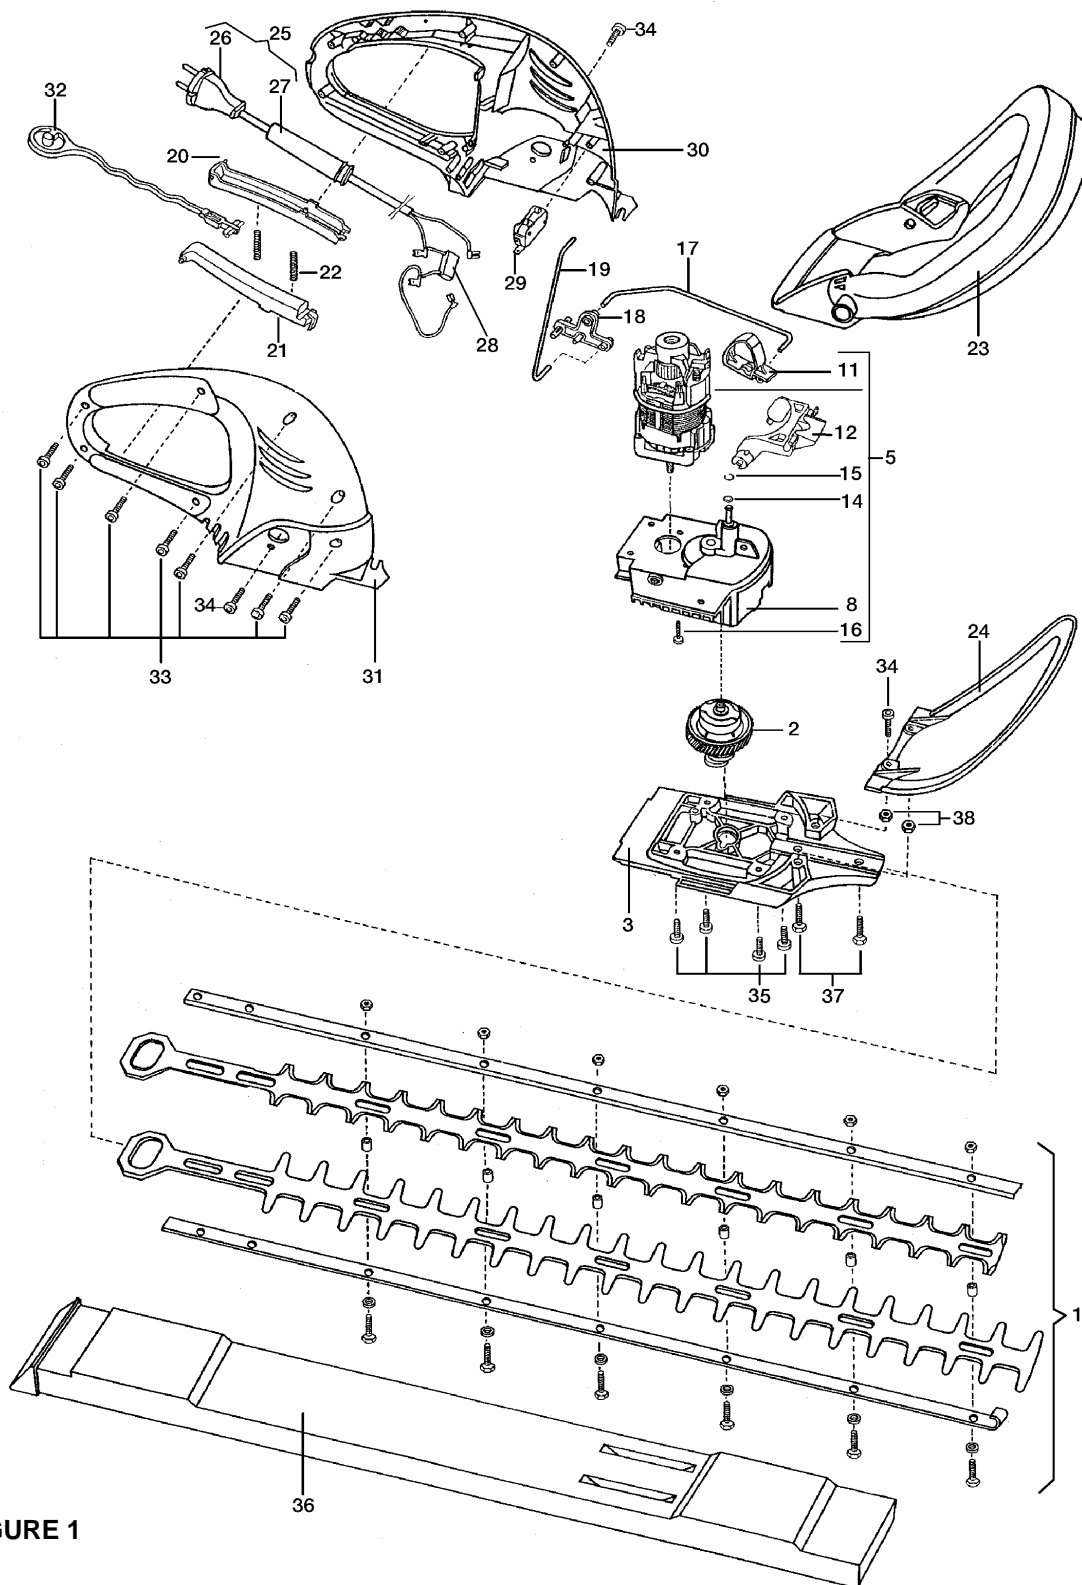

FIGURE 1

Item	P/N McC	P/N ELX	Qty	DESCRIPTION

Item	P/N McC	P/N ELX	Qty	DESCRIPTION

FIGURE 1

C 1	249856	538249856	1	5-50 blade ass'y
	249857	538249857	1	5-60 blade ass'y
C 2	249858	538249858	1	500W motor gear
3	248875	538248875	1	keep plate
	248876	538248876	1	grey keep plate
4	248866	538248866	1	dust cover
C 5	242336	538242336	1	500W motor
8	• 248879	538248879	1	500W motor box
C 11	• 248865	538248865	1	toggle lever
12	• 248877	538248877	1	linkage
14	• 248881	538248881	1	washer
15	• 248882	538248882	1	retaining ring
16	• 248883	538248883	4	motor box locking screw
17	242453	538242453	1	lower engaging lever
C 18	242342	538242342	1	control lever
19	242343	538242343	1	upper connecting rod
20	242344	538242344	1	upper control lever
	242359	538242359	1	grey upper control lever
21	242345	538242345	1	lower control lever
	242360	538242360	1	grey lower control lever
22	242346	538242346	2	control lever spring
23	242348	538242348	1	handle ass'y
	242361	538242361	1	grey handle ass'y
C 24	242347	538242347	1	guard
25	242352	538242352	1	wires (Schuko)
	242396	538242396	1	wires (UK)
26	• 242353	538242353	1	cable+pin (Schuko)
	• 242397	538242397	1	cable+pin (UK)
27	• 241051	538241051	1	fair lead
28	• 240794	538240794	1	radio interference suppressor
B 29	• 242354	538242354	1	micro switch
30	242264	538242264	1	left crankcase (1 switch)
	242393	538242393	1	orange left crankcase (1 switch)
31	242265	538242265	1	right crankcase (1 switch)
	242394	538242394	1	orange right crankcase (1 switch)
32	242266	538242266	1	wire holder
33	240862	538240862	7	M4x18 screw
34	242349	538242349	4	M6 screw
35	242350	538242350	4	M5 screw
36	242351	538242351	1	blades case
37	229959	538229959	2	M6x20 screw
38	217403	538217403	2	M6 nut

A=ALTA ROTAZIONE
B=MEDIA ROTAZIONE
C=ALTA ROTAZIONE
NUOVI CODICI

A=HIGH MOVING
B=MEDIUM MOVING
C=SLOW MOVING
NEW P. NUMBERS

A=HAUTE DEMANDE
B=MOYENNE DEMANDE
C=BASSE DEMANDE
NOUVELLES REFERENCES

A=GROBE NACHFRAGE
B=MITTELMAESSIGE
C=WENIGE NACHFRAGE
NEU CODEX