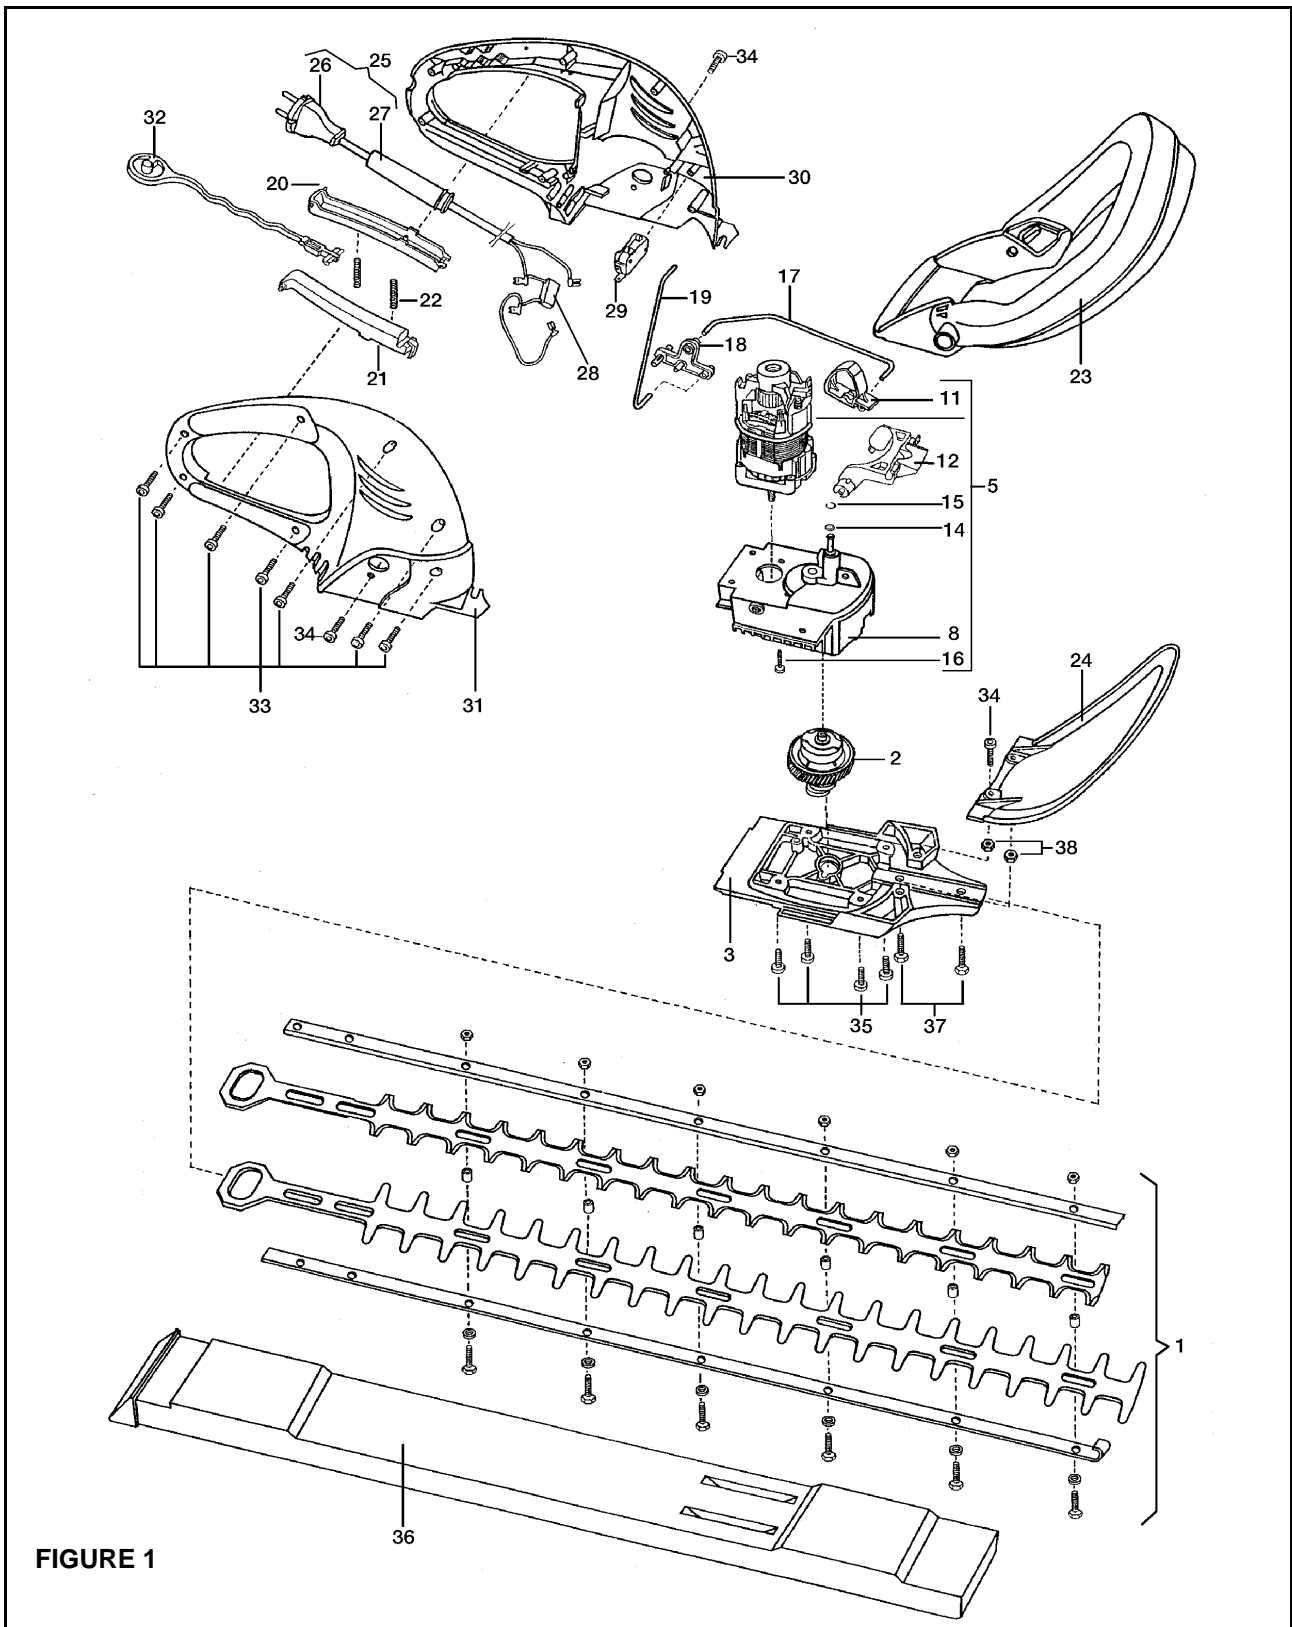

Item	P/N McC	P/N ELX	Qty	DESCRIPTION

Item	P/N McC	P/N ELX	Qty	DESCRIPTION

FIGURE 1

C 1	248860	538248860	1	5-50 blade ass'y
	248861	538248861	1	5-60 blade ass'y
C 2	248871	538248871	1	500W motor gear
3	248875	538248875	1	keep plate
	248876	538248876	1	grey keep plate
4	248866	538248866	1	dust cover
C 5	243335	538243335	1	500W motor
8	• 248879	538248879	1	500W motor box
C 11	• 248865	538248865	1	toggle lever
12	• 248877	538248877	1	linkage
14	• 248881	538248881	1	washer
15	• 248882	538248882	1	retaining ring
16	• 248883	538248883	4	motor box locking screw
17	242453	538242453	1	lower engaging lever
C 18	242342	538242342	1	control lever
19	242343	538242343	1	upper connecting rod
20	242344	538242344	1	upper control lever
	242359	538242359	1	grey upper control lever
21	242345	538242345	1	lower control lever
	242360	538242360	1	grey lower control lever
22	242346	538242346	2	control lever spring
23	242348	538242348	1	handle ass'y
	242361	538242361	1	grey handle ass'y
C 24	242347	538242347	1	guard
25	243333	538243333	1	wires (Schuko)
	243334	538243334	1	wires (UK)
26	• 242353	538242353	1	cable+pin (Schuko)
	• 242397	538242397	1	cable+pin (UK)
27	• 241051	538241051	1	fair lead
28	• 240794	538240794	1	radio interference suppressor
B 29	• 242354	538242354	1	micro switch
30	242264	538242264	1	left crankcase (1 switch)
	242393	538242393	1	orange left crankcase (1 switch)
31	242265	538242265	1	right crankcase (1 switch)
	242394	538242394	1	orange right crankcase (1 switch)
32	242266	538242266	1	wire holder
33	240862	538240862	7	M4x18 screw
34	242349	538242349	4	M6 screw
35	242350	538242350	4	M5 screw
36	242351	538242351	1	blades case
37	229959	538229959	2	M6x20 screw
38	217403	538217403	2	M6 nut

A=ALTA ROTAZIONE
B=MEDIA ROTAZIONE
C=ALTA ROTAZIONE
NUOVI CODICI

A=HIGH MOVING
B=MEDIUM MOVING
C=SLOW MOVING
NEW P. NUMBERS

A=HAUTE DEMANDE
B=MOYENNE DEMANDE
C=BASSE DEMANDE
NOUVELLES REFERENCES

A=GROBE NACHFRAGE
B=MITTELMAESSIGE
C=WENIGE NACHFRAGE
NEU CODEX